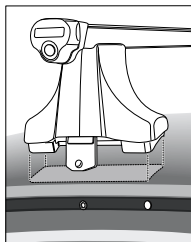

CITROËN Xantia SAAB 9000
SAAB 900 SAAB 9-3

	Front	Rear
CITROËN Xantia	○○	○○
SAAB 900	○○	○○
SAAB 9000	○○	○○
SAAB 9-3	○○	○○