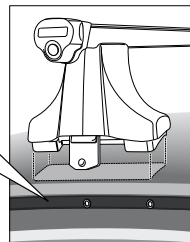

CITROËN Xantia SAAB 9000
SAAB 900 SAAB 9-3

Bilmodell, Vehicule, Fahrzeug, Modèle de voiture	X	Y
CITROËN Xantia, 5-dr, 93-	130	700
CITROËN XM, 5-dr, 90-00	270	700
FIAT Croma, 4-dr, 87-96	140	910
HOLDEN Vectra, 4/5-dr, 89-95	200	700
HOLDEN Vectra, 4/5-dr, 96-	260	710
OPEL Vectra, 4/5-dr, 89-95	200	700
OPEL Vectra, 4/5-dr, 96-	260	710
SAAB 900, 5-dr, 94-97	135	735
SAAB 9000, 4/5-dr, 85-96	200	780
SAAB 9-3, 5-dr, 98-	170	720
VAUXHALL Cavalier, 4/5-dr, 89-95	200	700
VAUXHALL Vectra, 4/5-dr, 96-	260	710