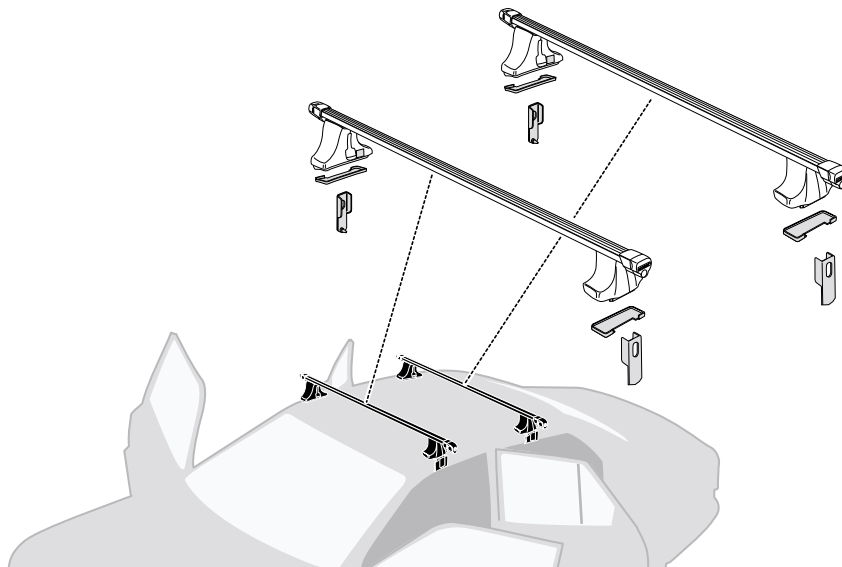

# Kit 1003

Bilmodell, Vehicule, Fahrzeug, Modèle de voiture	Fram, front, vorne, avant	Bak, rear, hinten, arrière
CITROËN Xantia, 5-dr, 93-	28,5	25
CITROËN XM, 5-dr, 90-00	31,5	30
FIAT Croma, 4-dr, 87-96	31,5	30
HOLDEN Vectra, 4/5-dr, 89-95	25,5	23
HOLDEN Vectra, 4/5-dr, 96-	26	24,5
OPEL Vectra, 4/5-dr, 89-95	25,5	23
OPEL Vectra, 4/5-dr, 96-	26	24,5
SAAB 900, 5-dr, 94-97	23	20
SAAB 9000, 4/5-dr, 85-96	28,5	28
SAAB 9-3, 5-dr, 98-	23	20
VAUXHALL Cavalier, 4/5-dr, 89-95	25,5	23
VAUXHALL Vectra, 4/5-dr, 96-	26	24,5