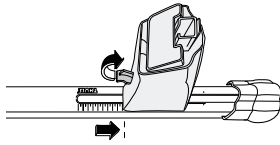

# Kit 1003

Bilmodell, Vehicule, Fahrzeug, Modèle de voiture	Fram, front, vorne, avant	Bak, rear, hinten, arrière
CITROËN Xantia, 5-dr, 93-	28,5	25
CITROËN XM, 5-dr, 90-00	31,5	30
FIAT Croma, 4-dr, 87-96	31,5	30
HOLDEN Vectra, 4/5-dr, 89-95	25,5	23
HOLDEN Vectra, 4/5-dr, 96-	26	24,5
OPEL Vectra, 4/5-dr, 89-95	25,5	23
OPEL Vectra, 4/5-dr, 96-	26	24,5
SAAB 900, 5-dr, 94-97	23	20
SAAB 9000, 4/5-dr, 85-96	28,5	28
SAAB 9-3, 5-dr, 98-	23	20
VAUXHALL Cavalier, 4/5-dr, 89-95	25,5	23
VAUXHALL Vectra, 4/5-dr, 96-	26	24,5