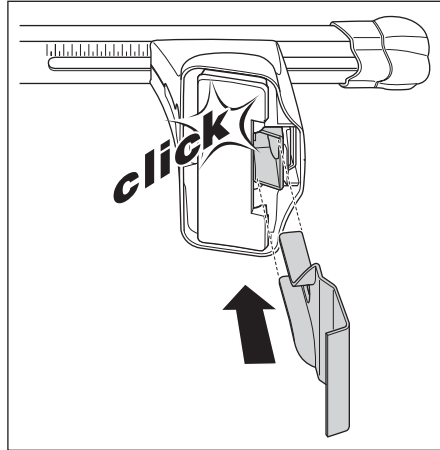

30,5

4

RENAULT Laguna I, 5-dr Hatchback, 94-00

6**7**

- S** Dra åt växelvis
GB Tighten alternately
D Die Schrauben abwechselnd anziehen.
F Serrer alternativement chaque côté
NL Afwisselend aan de linker- en de rechterkant aandraaien
FIN Kierrä vuorotellen
E Alternare il serraggio delle viti
I Serrare alternativamente