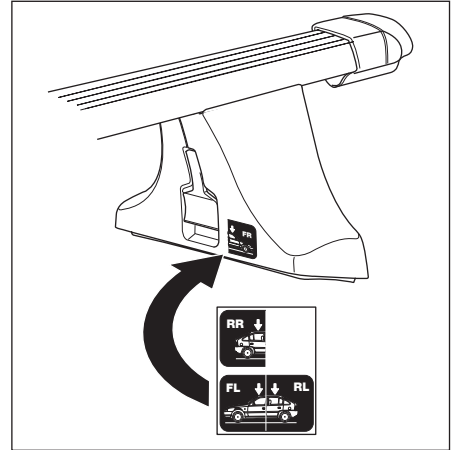

30,5

4

RENAULT Laguna I, 5-dr Hatchback, 94-00

6**7**

- S** Dra åt växelvis
GB Tighten alternately
D Die Schrauben abwechselnd anziehen.
F Serrer alternativement chaque côté
NL Afwisselend aan de linker- en de rechterkant aandraaien
FIN Kierrä vuorotellen
E Alternare il serraggio delle viti
I Serrare alternativamente