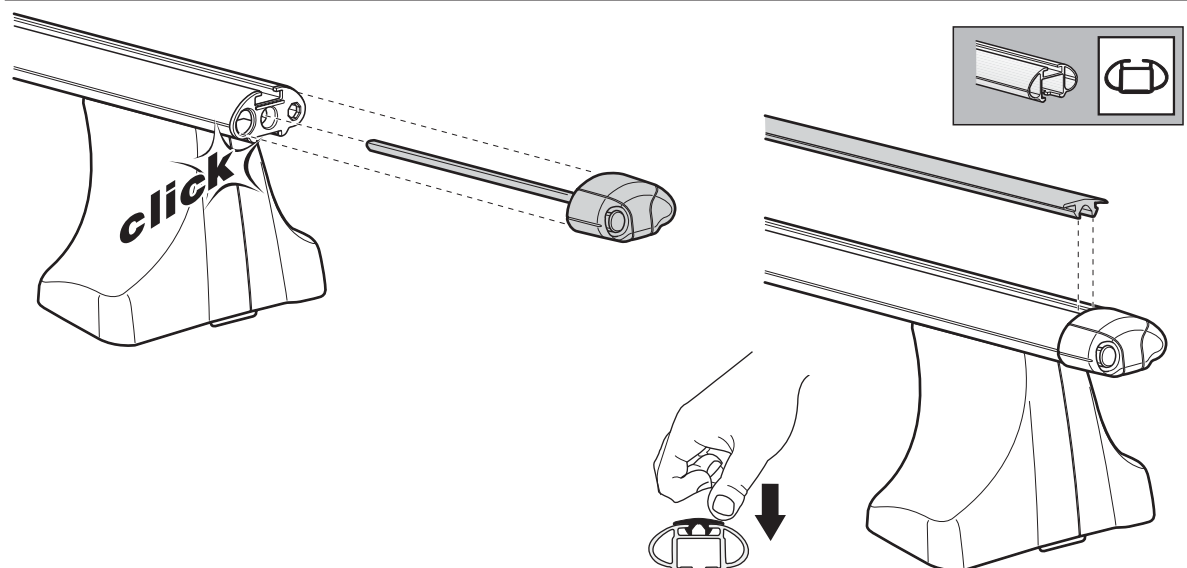

30,5

4

RENAULT Laguna I, 5-dr Hatchback, 94-00

6**7**

- S** Dra åt växelvis
GB Tighten alternately
D Die Schrauben abwechselnd anziehen.
F Serrer alternativement chaque côté
NL Afwisselend aan de linker- en de rechterkant aandraaien
FIN Kierrä vuorotellen
E Alternare il serraggio delle viti
I Serrare alternativamente