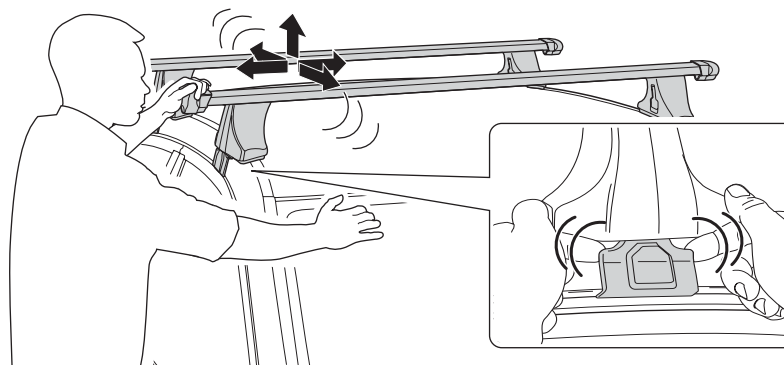

7

1. **S** Dra åt växelvis
   GB Tighten alternately
   D Die Schrauben abwechselnd anziehen.
   F Serrer alternativement chaque côté
   NL Afwisselend aan de linker- en de rechterkant aandraaien
   FIN Kierrä vuorotellen
   E Alternare il serraggio delle viti
   I Serrare alternativamente

1. **CZ** Pokręťta багаžnika dokręcaj dokręcaj naprzemiennie.
   PL Śruby dokręcaj naprzemiennie
   HU Egymástól függetlenül szorítandó
   RU Затягивайте попеременно
   EST Pinguldage vaheldumisi
   SLO Privijajte izmenično.
   한국어 번갈아 가며 조이십시오.
   日本語 交互に締め付けてください。
   中文 交替拧紧