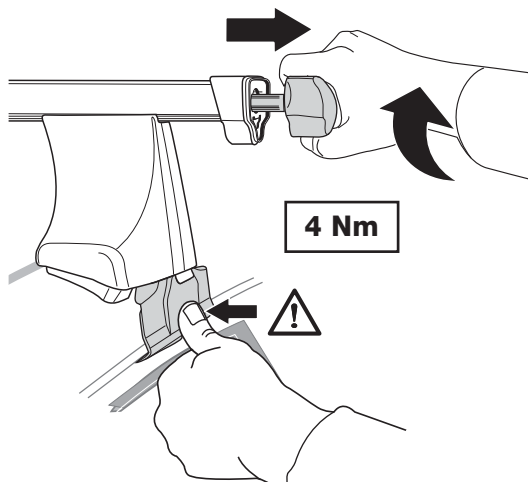

7

1. **S** Dra åt växelvis
   GB Tighten alternately
   D Die Schrauben abwechselnd anziehen.
   F Serrer alternativement chaque côté
   NL Afwisselend aan de linker- en de rechterkant aandraaien
   FIN Kierrä vuorotellen
   E Alternare il serraggio delle viti
   I Serrare alternativamente

1. **CZ** Pokręťta багаžnika dokręcaj dokręcaj naprzemiennie.
   PL Śruby dokręcaj naprzemiennie
   HU Egymástól függetlenül szorítandó
   RU Затягивайте попеременно
   EST Pinguldage vaheldumisi
   SLO Privijajte izmenično.
   한국어 번갈아 가며 조이십시오.
   日本語 交互に締め付けてください。
   中文 交替拧紧