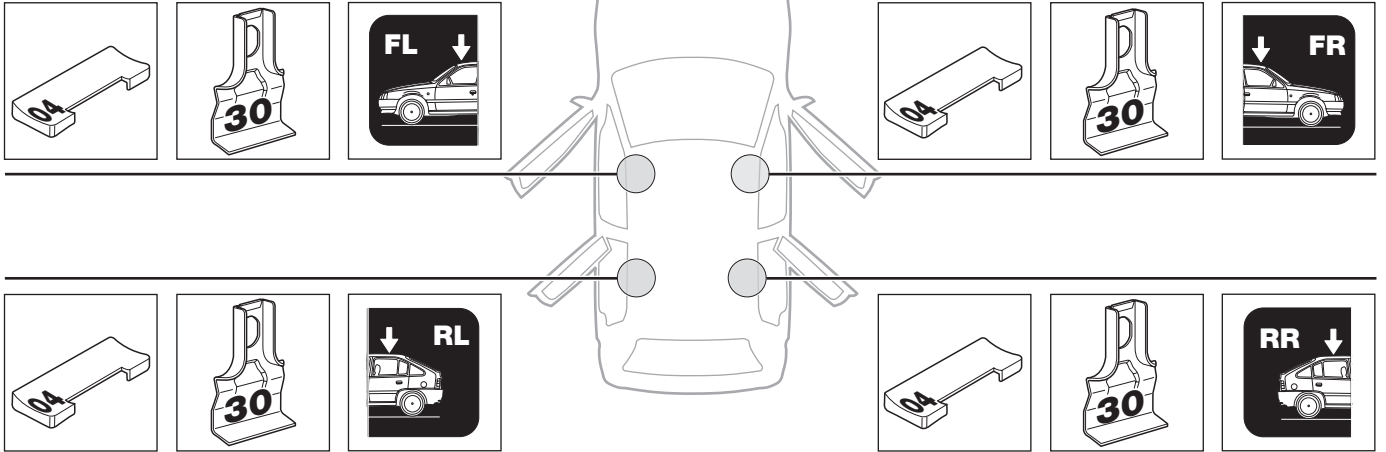

30,5

4

RENAULT Laguna I, 5-dr Hatchback, 94-00

6**7**

- S** Dra åt växelvis
GB Tighten alternately
D Die Schrauben abwechselnd anziehen.
F Serrer alternativement chaque côté
NL Afwisselend aan de linker- en de rechterkant aandraaien
FIN Kierrä vuorotellen
E Alternare il serraggio delle viti
I Serrare alternativamente