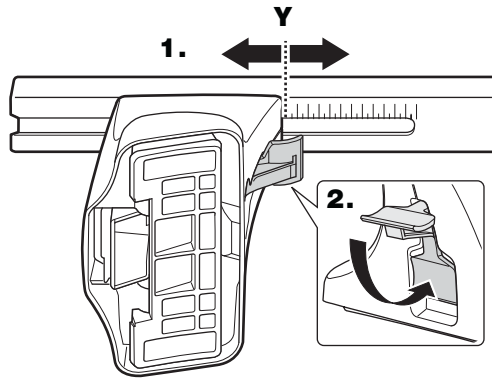

RENAULT Laguna I, 5-dr Hatchback, 94-00

Y

30,5

4