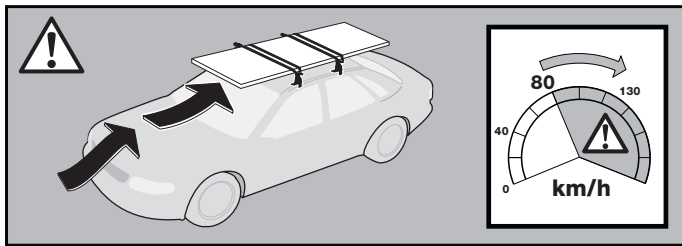

THULE®

SWEDEN

- S** Monteringsanvisning
 - GB** Fitting instructions
 - D** Montageanleitung
 - F** Instructions de montage
 - NL** Montage-instructies
 - FIN** Asennusohje
 - E** Instrucciones de montaje
 - I** Istruzioni per il montaggio
 - CZ** Návod na montáž
 - PL** Instrukcja montażu
 - HU** Szerelési utasítások
 - RU** Инструкции по установке
 - EST** Paigalduseeskirjad
 - SLO** Navodila za pritrjevanje
- 한국어 장착 지침
日本語 取扱(取付)説明書
中文 安装说明