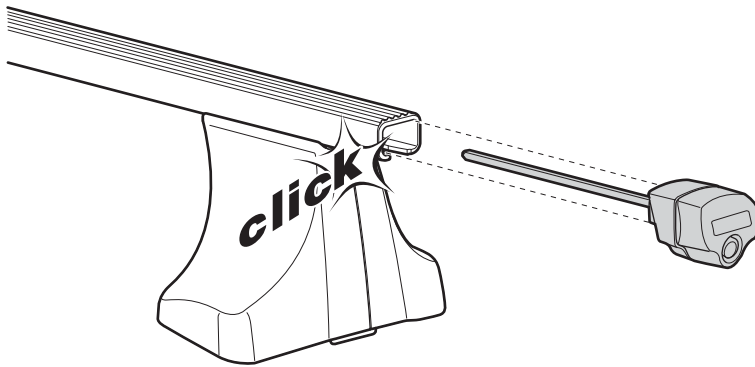

30,5

4

RENAULT Laguna I, 5-dr Hatchback, 94-00

6**7**

- S** Dra åt växelvis
GB Tighten alternately
D Die Schrauben abwechselnd anziehen.
F Serrer alternativement chaque côté
NL Afwisselend aan de linker- en de rechterkant aandraaien
FIN Kierrä vuorotellen
E Alternare il serraggio delle viti
I Serrare alternativamente