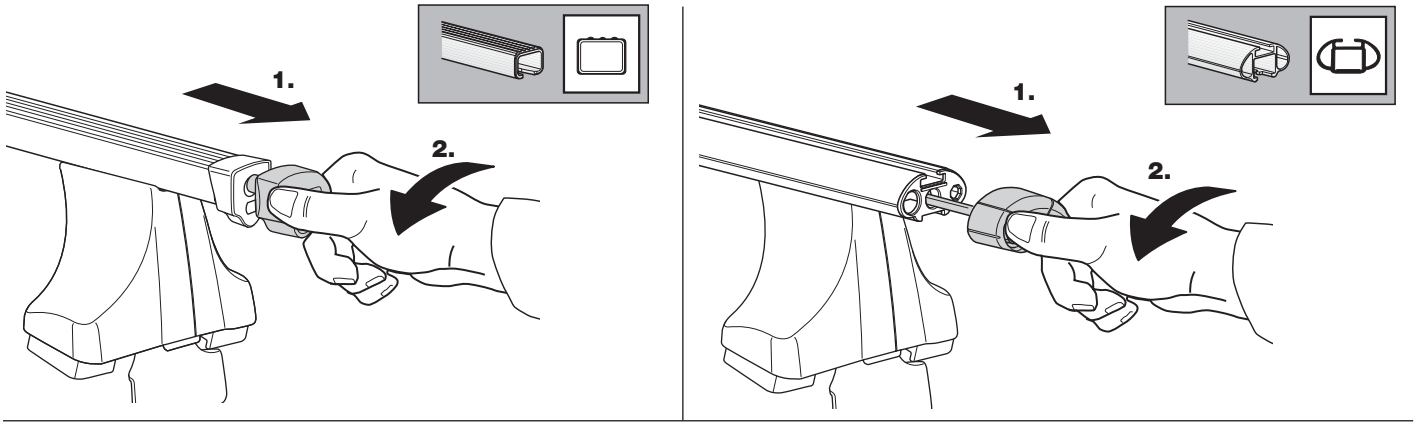

• Demontering • Removal • Demontieren • Démontage • Demontage • Irrotus • Desmontaje • Rimozione • Odmontování • Wymontowywanie
• Leszerelés • Снятие • Eemaldamine • Odstranjevanje • 분리 • 取り外し • 拆除