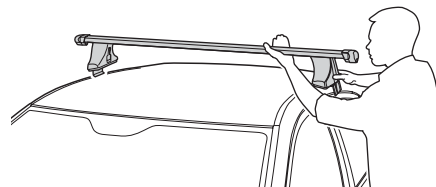

30,5

4

RENAULT Laguna I, 5-dr Hatchback, 94-00

6**7**

- S** Dra åt växelvis
GB Tighten alternately
D Die Schrauben abwechselnd anziehen.
F Serrer alternativement chaque côté
NL Afwisselend aan de linker- en de rechterkant aandraaien
FIN Kierrä vuorotellen
E Alternare il serraggio delle viti
I Serrare alternativamente