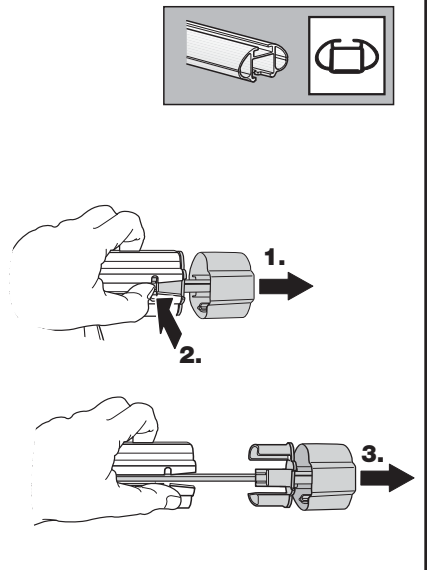

• Demontering • Removal • Demontieren • Démontage • Demontage • Irrotus • Desmontaje • Rimozione • Odmontování • Wymontowywanie
• Leszerelés • Снятие • Eemaldamine • Odstranjevanje • 분리 • 取り外し • 拆除

Fit Tips!

THULE
ONE
KEY
SYSTEM