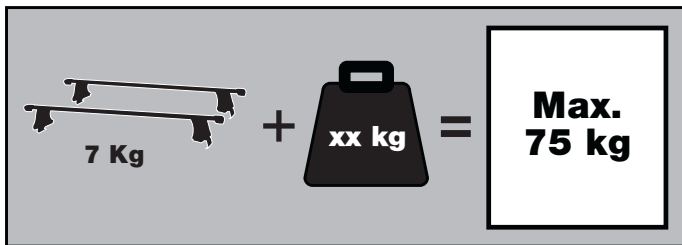

THULE®

SWEDEN

- S** Monteringsanvisning
 - GB** Fitting instructions
 - D** Montageanleitung
 - F** Instructions de montage
 - NL** Montage-instructies
 - FIN** Asennusohje
 - E** Instrucciones de montaje
 - I** Istruzioni per il montaggio
 - CZ** Návod na montáž
 - PL** Instrukcja montażu
 - HU** Szerelési utasítások
 - RU** Инструкции по установке
 - EST** Paigalduseeskirjad
 - SLO** Navodila za pritrjevanje
- 한국어 장착 지침
日本語 取扱(取付)説明書
中文 安装说明