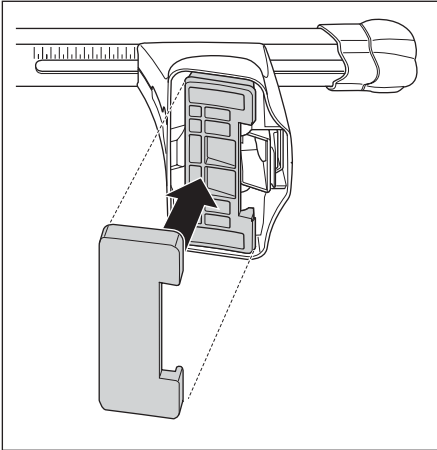

30,5

4

RENAULT Laguna I, 5-dr Hatchback, 94-00

6**7**

- S** Dra åt växelvis
GB Tighten alternately
D Die Schrauben abwechselnd anziehen.
F Serrer alternativement chaque côté
NL Afwisselend aan de linker- en de rechterkant aandraaien
FIN Kierrä vuorotellen
E Alternare il serraggio delle viti
I Serrare alternativamente