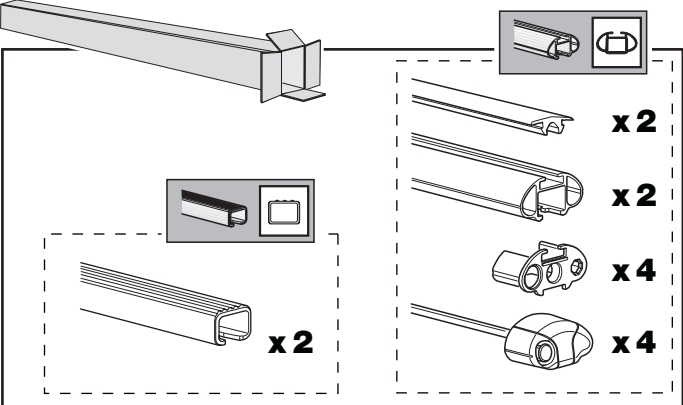

THULE
CONCEPT

501-1007-02