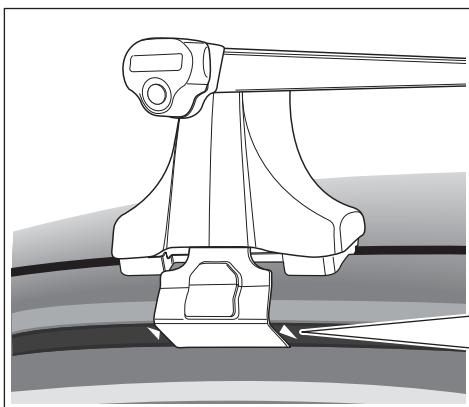

30,5

4

RENAULT Laguna I, 5-dr Hatchback, 94-00

6**7**

- S** Dra åt växelvis
GB Tighten alternately
D Die Schrauben abwechselnd anziehen.
F Serrer alternativement chaque côté
NL Afwisselend aan de linker- en de rechterkant aandraaien
FIN Kierrä vuorotellen
E Alternare il serraggio delle viti
I Serrare alternativamente