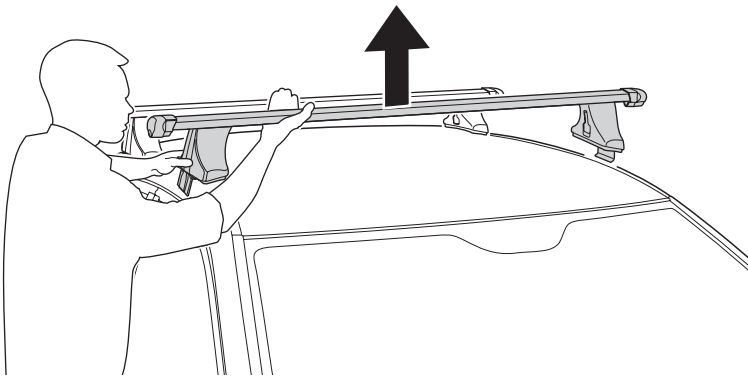

• Demontering • Removal • Demontieren • Démontage • Demontage • Irrotus • Desmontaje • Rimozione • Odmontování • Wymontowywanie
• Leszerelés • Снятие • Eemaldamine • Odstranjevanje • 분리 • 取り外し • 拆除