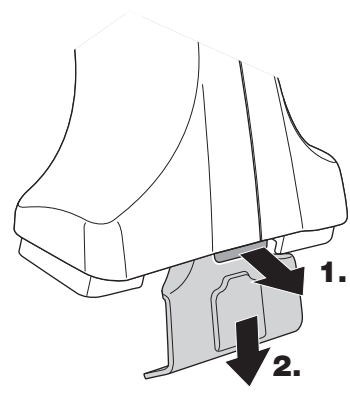

• Demontering • Removal • Demontieren • Démontage • Demontage • Irrotus • Desmontaje • Rimozione • Odmontování • Wymontowywanie
• Leszerelés • Снятие • Eemaldamine • Odstranjevanje • 분리 • 取り外し • 拆除

Fit Tips!

THULE
ONE
KEY
SYSTEM