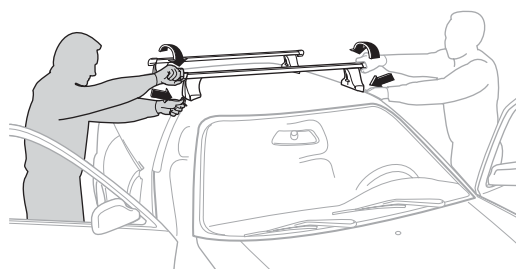

7

1. **S** Dra åt växelvis
   GB Tighten alternately
   D Die Schrauben abwechselnd anziehen.
   F Serrer alternativement chaque côté
   NL Afwisselend aan de linker- en de rechterkant aandraaien
   FIN Kierrä vuorotellen
   E Alternare il serraggio delle viti
   I Serrare alternativamente

1. **CZ** Pokręťta багаžnika dokręcaj dokręcaj naprzemiennie.
   PL Śruby dokręcaj naprzemiennie
   HU Egymástól függetlenül szorítandó
   RU Затягивайте попеременно
   EST Pinguldage vaheldumisi
   SLO Privijajte izmenično.
   한국어 번갈아 가며 조이십시오.
   日本語 交互に締め付けてください。
   中文 交替拧紧