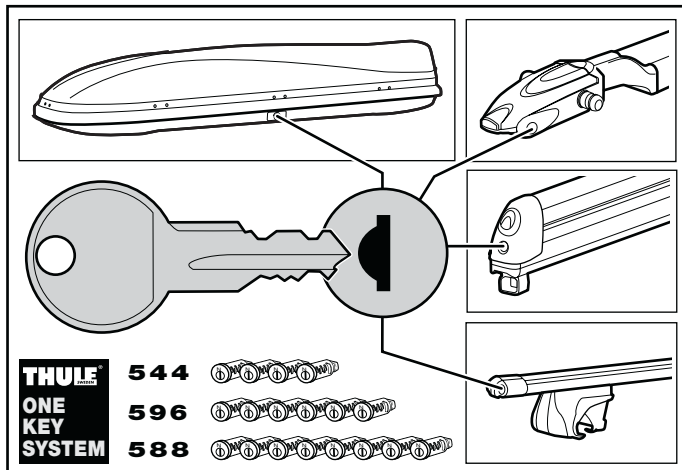

THULE®

SWEDEN

- S** Monteringsanvisning
 - GB** Fitting instructions
 - D** Montageanleitung
 - F** Instructions de montage
 - NL** Montage-instructies
 - FIN** Asennusohje
 - E** Instrucciones de montaje
 - I** Istruzioni per il montaggio
 - CZ** Návod na montáž
 - PL** Instrukcja montażu
 - HU** Szerelési utasítások
 - RU** Инструкции по установке
 - EST** Paigalduseeskirjad
 - SLO** Navodila za pritrjevanje
- 한국어 장착 지침
日本語 取扱(取付)説明書
中文 安装说明