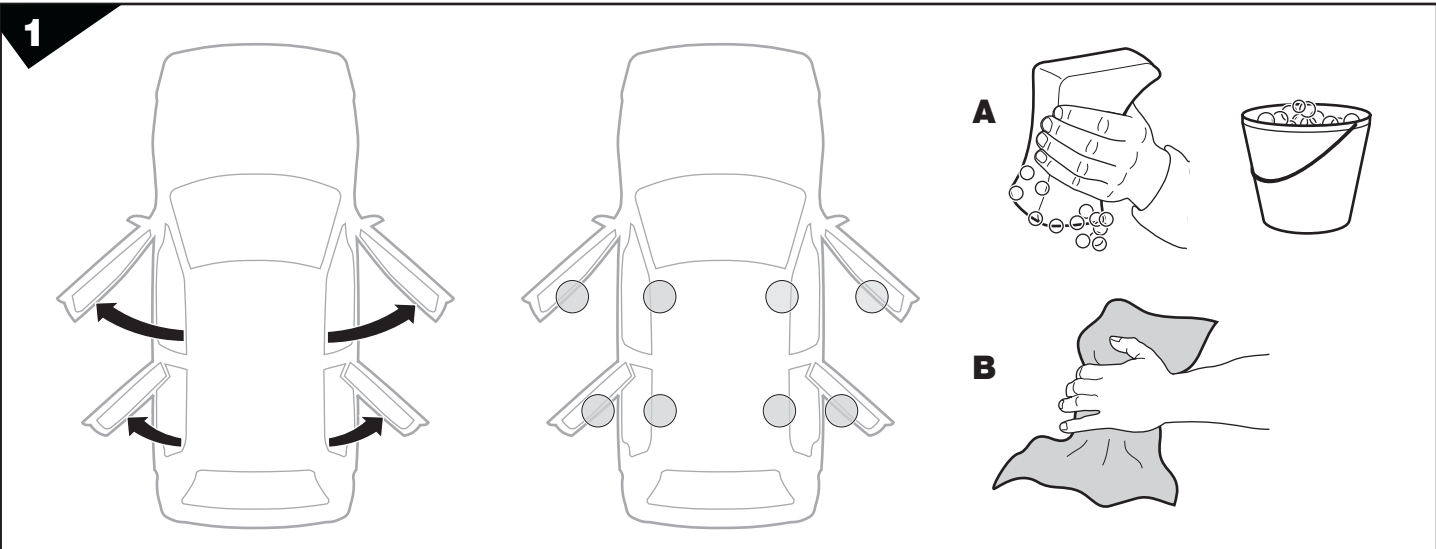

THULE
CONCEPT

501-1007-02