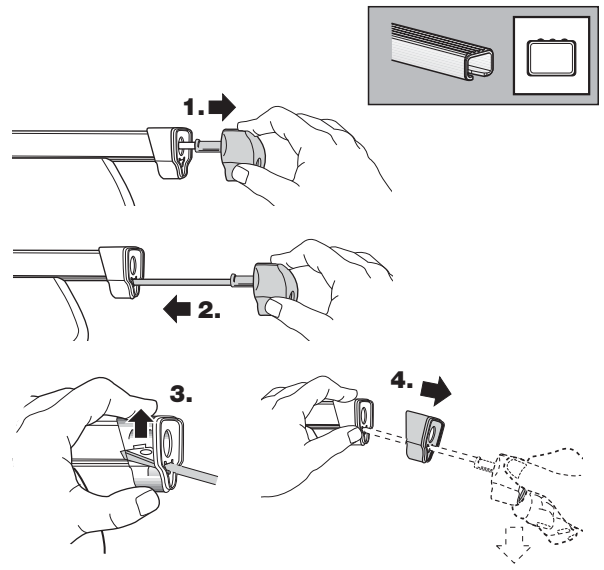

• Demontering • Removal • Demontieren • Démontage • Demontage • Irrotus • Desmontaje • Rimozione • Odmontování • Wymontowywanie
• Leszerelés • Снятие • Eemaldamine • Odstranjevanje • 분리 • 取り外し • 拆除

Fit Tips!

THULE
ONE
KEY
SYSTEM