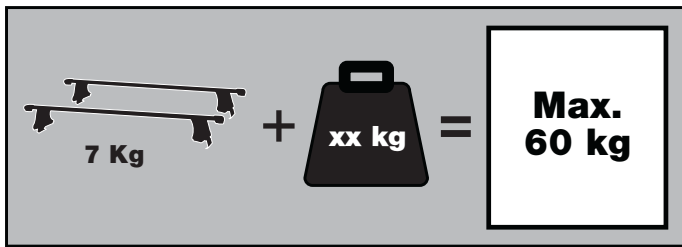

THULE®

SWEDEN

- S Monteringsanvisning
 - GB Fitting instructions
 - D Montageanleitung
 - F Instructions de montage
 - NL Montage-instructies
 - FIN Asennusohje
 - E Instrucciones de montaje
 - I Istruzioni per il montaggio
 - CZ Návod na montáž
 - PL Instrukcja montażu
 - HU Szerelési utasítások
 - RU Инструкции по установке
 - EST Paigalduseeskirjad
 - SLO Navodila za pritrjevanje
- 한국어 장착 지침
日本語 取扱(取付)説明書
中文 安装说明