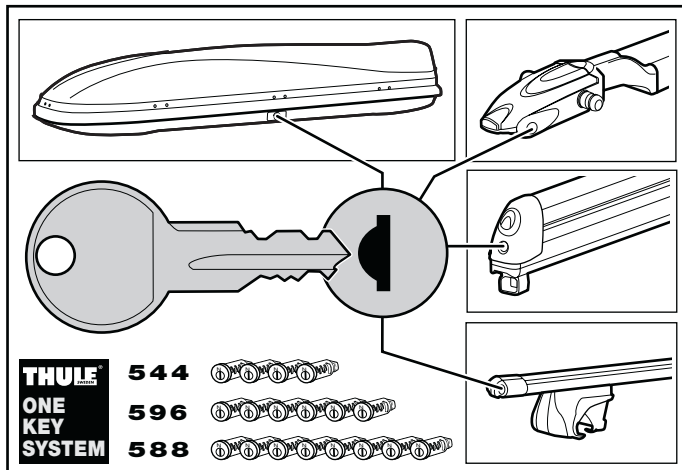

THULE®

SWEDEN

- S Monteringsanvisning
 - GB Fitting instructions
 - D Montageanleitung
 - F Instructions de montage
 - NL Montage-instructies
 - FIN Asennusohje
 - E Instrucciones de montaje
 - I Istruzioni per il montaggio
 - CZ Návod na montáž
 - PL Instrukcja montażu
 - HU Szerelési utasítások
 - RU Инструкции по установке
 - EST Paigalduseeskirjad
 - SLO Navodila za pritrjevanje
- 한국어 장착 지침
日本語 取扱(取付)説明書
中文 安装说明