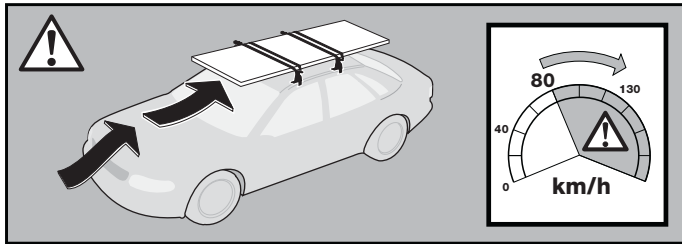

THULE®

SWEDEN

- S Monteringsanvisning
 - GB Fitting instructions
 - D Montageanleitung
 - F Instructions de montage
 - NL Montage-instructies
 - FIN Asennusohje
 - E Instrucciones de montaje
 - I Istruzioni per il montaggio
 - CZ Návod na montáž
 - PL Instrukcja montażu
 - HU Szerelési utasítások
 - RU Инструкции по установке
 - EST Paigalduseeskirjad
 - SLO Navodila za pritrjevanje
- 한국어 장착 지침
日本語 取扱(取付)説明書
中文 安装说明