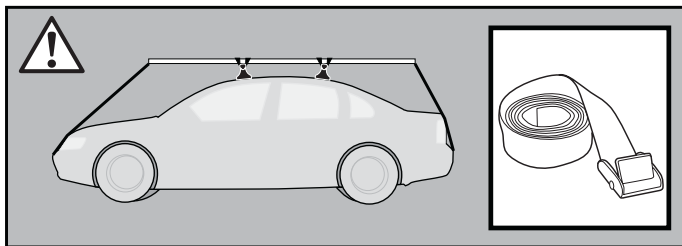

THULE®

SWEDEN

- S Monteringsanvisning
 - GB Fitting instructions
 - D Montageanleitung
 - F Instructions de montage
 - NL Montage-instructies
 - FIN Asennusohje
 - E Instrucciones de montaje
 - I Istruzioni per il montaggio
 - CZ Návod na montáž
 - PL Instrukcja montażu
 - HU Szerelési utasítások
 - RU Инструкции по установке
 - EST Paigalduseeskirjad
 - SLO Navodila za pritrjevanje
- 한국어 장착 지침
日本語 取扱(取付)説明書
中文 安装说明