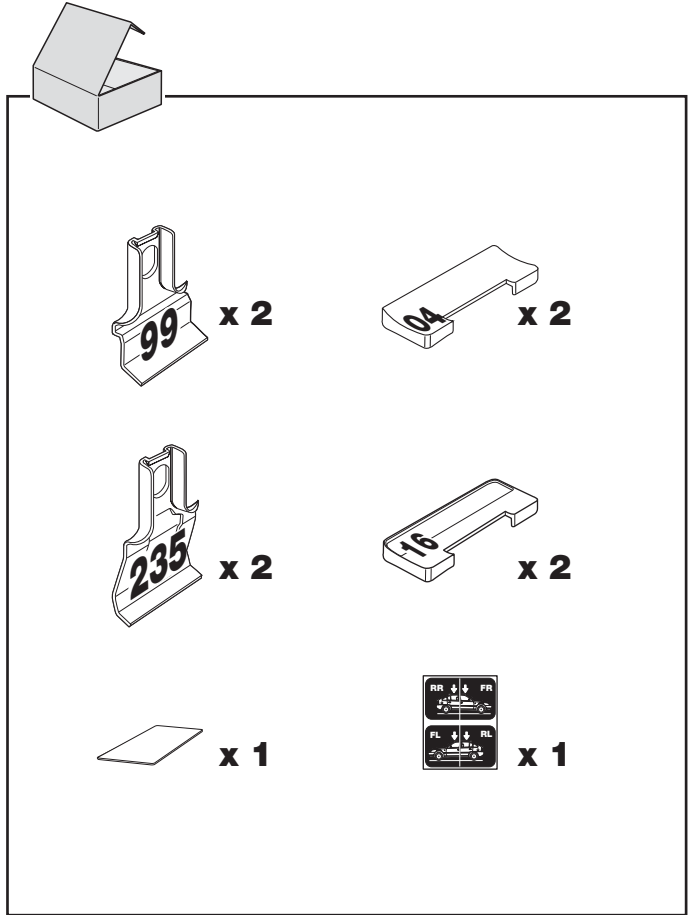

THULE
CONCEPT

S Säkerhetsföreskrifter
GB Security regulations
D Sicherheits-Vorschriften
F Instructions importantes
NL Waarschuwingsoverzichten
FIN Turvallisuusohjeet
E Reglas de seguridad
I Norme di sicurezza
CZ Pokyny na montáž
PL Wykazy bezpieczeństwa
PT Normas de segurança
GR Απαιτήσεις Ασφάλειας
TR Güvenlik Kuralları
HU Biztonsági előírások
RU Инструкция по безопасности
HR Pravila sigurnosti
EST Ohutusjuhised
LIT Saugumo taisyklės
LAT Drošības noteikumi
SLG Varnostni predpisi
KOR 안전 주의 사항
THAI ข้อควรระวังในการติดตั้ง
CHN 安装注意事项 (中文)