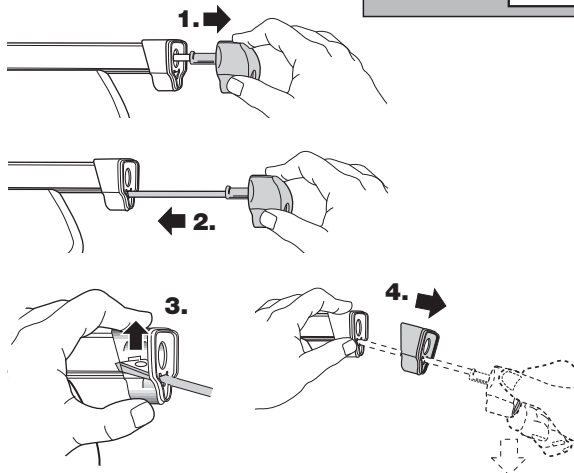

TR Sökme
 中文 拆除
 日本語 取り外し
 한국어 분리
 ไทย การถอด

Fit Tips!

THULE
ONE
KEY
SYSTEM