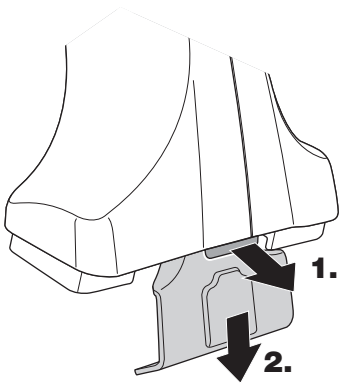

TR Sökme
 中文 拆除
 日本語 取り外し
 한국어 분리
 ไทย การถอด

Fit Tips!

THULE
ONE
KEY
SYSTEM