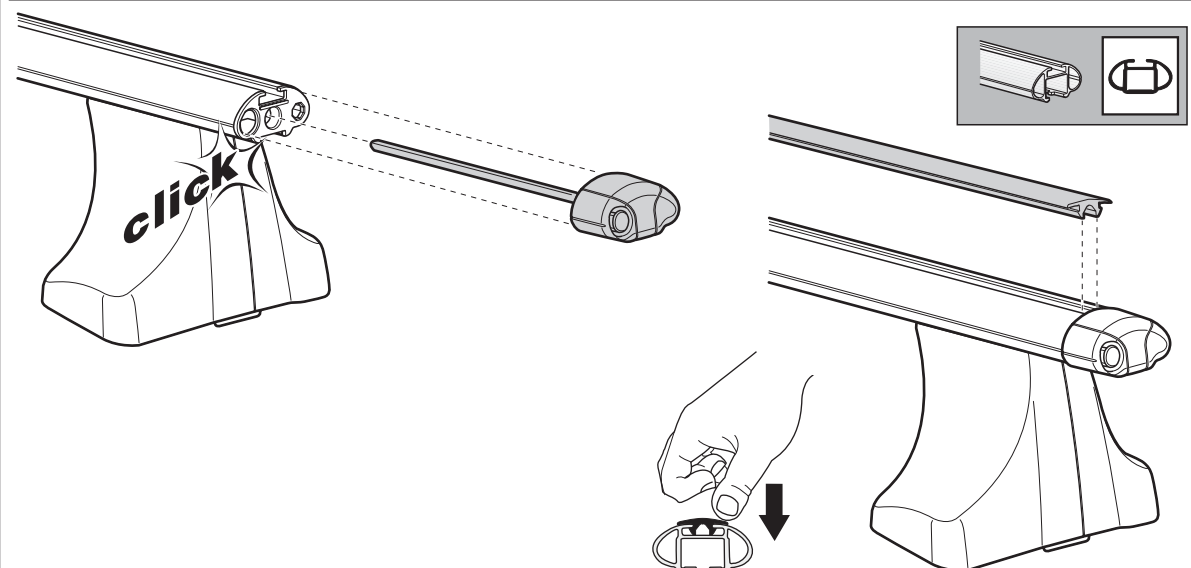

3

	X
HYUNDAI Accent, 3-dr Hatchback, 00-02, 03-05	29,5
HYUNDAI Accent, 4-dr Sedan, 00-01, 02-05	29,5
HYUNDAI Accent, 5-dr Hatchback, 00-02, 03-05	29,5
HYUNDAI Verna, 3-dr Hatchback, 00-01, 02-05	29,5
HYUNDAI Verna, 4-dr Sedan, 00-01, 02-05	29,5
HYUNDAI Verna, 5-dr Hatchback, 00-01, 02-05	29,5

	Y
HYUNDAI Accent, 3-dr Hatchback, 00-02, 03-05	29,5
HYUNDAI Accent, 4-dr Sedan, 00-01, 02-05	30
HYUNDAI Accent, 5-dr Hatchback, 00-02, 03-05	30
HYUNDAI Verna, 3-dr Hatchback, 00-01, 02-05	29,5
HYUNDAI Verna, 4-dr Sedan, 00-01, 02-05	30
HYUNDAI Verna, 5-dr Hatchback, 00-01, 02-05	30

4