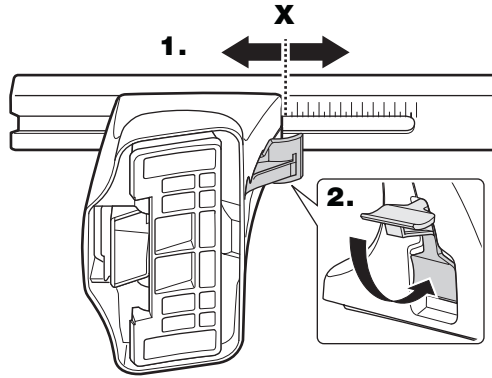

3

	X
HYUNDAI Accent, 3-dr Hatchback, 00-02, 03-05	29,5
HYUNDAI Accent, 4-dr Sedan, 00-01, 02-05	29,5
HYUNDAI Accent, 5-dr Hatchback, 00-02, 03-05	29,5
HYUNDAI Verna, 3-dr Hatchback, 00-01, 02-05	29,5
HYUNDAI Verna, 4-dr Sedan, 00-01, 02-05	29,5
HYUNDAI Verna, 5-dr Hatchback, 00-01, 02-05	29,5