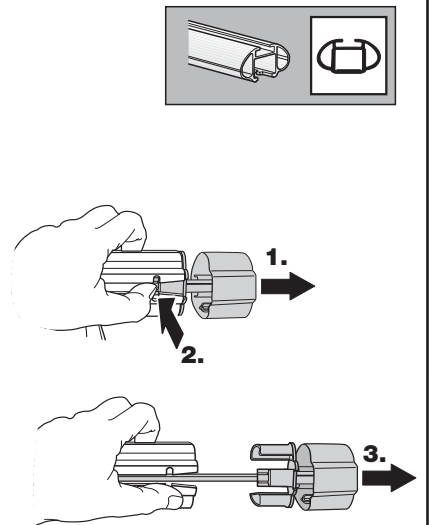

TR Sökme
 中文 拆除
 日本語 取り外し
 한국어 분리
 ไทย การถอด

Fit Tips!

THULE
ONE
KEY
SYSTEM