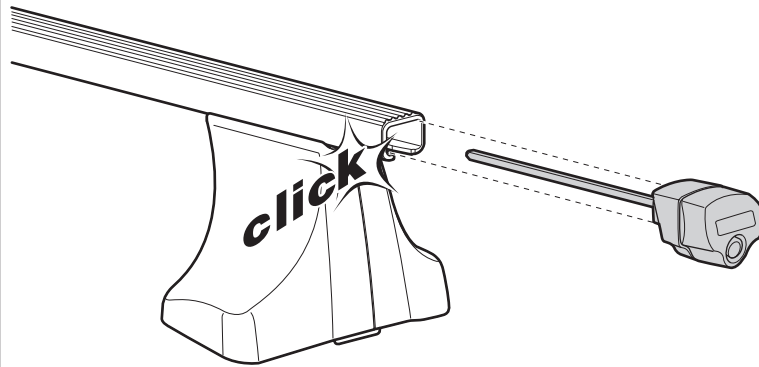

3

	X
HYUNDAI Accent, 3-dr Hatchback, 00-02, 03-05	29,5
HYUNDAI Accent, 4-dr Sedan, 00-01, 02-05	29,5
HYUNDAI Accent, 5-dr Hatchback, 00-02, 03-05	29,5
HYUNDAI Verna, 3-dr Hatchback, 00-01, 02-05	29,5
HYUNDAI Verna, 4-dr Sedan, 00-01, 02-05	29,5
HYUNDAI Verna, 5-dr Hatchback, 00-01, 02-05	29,5

	Y
HYUNDAI Accent, 3-dr Hatchback, 00-02, 03-05	29,5
HYUNDAI Accent, 4-dr Sedan, 00-01, 02-05	30
HYUNDAI Accent, 5-dr Hatchback, 00-02, 03-05	30
HYUNDAI Verna, 3-dr Hatchback, 00-01, 02-05	29,5
HYUNDAI Verna, 4-dr Sedan, 00-01, 02-05	30
HYUNDAI Verna, 5-dr Hatchback, 00-01, 02-05	30

4