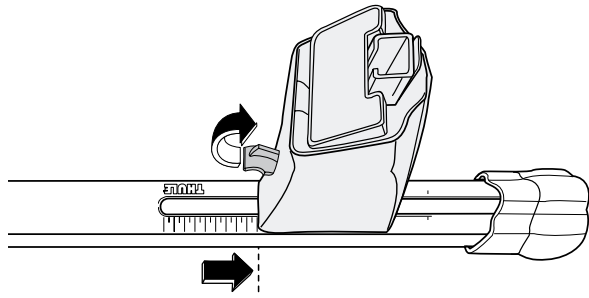

# Kit 1196

| Vehicle                         | Front | Rear |
|---------------------------------|-------|------|
| PEUGEOT 607, 4 doors Sedan, 00- | 27,5  | 26   |