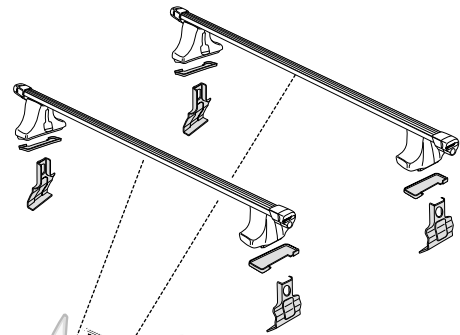

# Kit 1202

<b>Vehicle</b>	<b>Front</b>	<b>Rear</b>
HYUNDAI Trajet, 5-dr, 00-	45	43

370 mm      700 mm