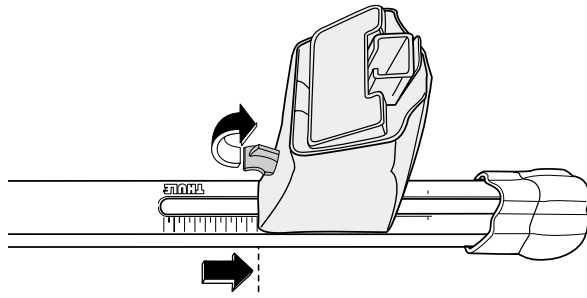

# Kit 1202

<b>Vehicle</b>	<b>Front</b>	<b>Rear</b>
HYUNDAI Trajet, 5-dr, 00-	45	43

370 mm      700 mm