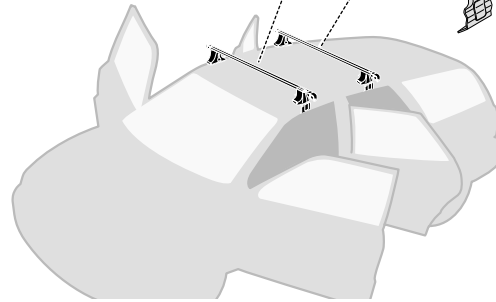

# Kit 1202

<b>Vehicle</b>	<b>Front</b>	<b>Rear</b>
HYUNDAI Trajet, 5-dr, 00-	45	43

370 mm      700 mm