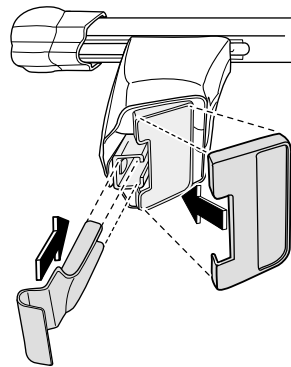

# Kit 1202

<b>Vehicle</b>	<b>Front</b>	<b>Rear</b>
HYUNDAI Trajet, 5-dr, 00-	45	43

370 mm      700 mm