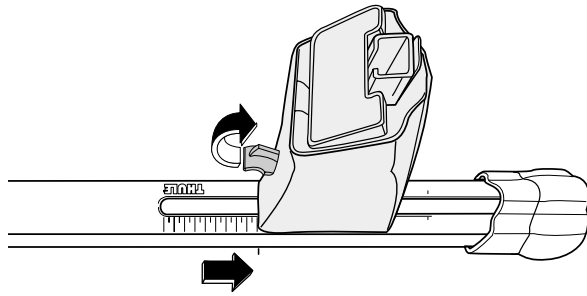

Kit 1232

Vehicle	Front	Rear
TOYOTA Corolla Verso , 5-dr MPV, 02-03	37,5	34,5
TOYOTA Spacio, 5-dr MPV, 01-	37,5	34,5