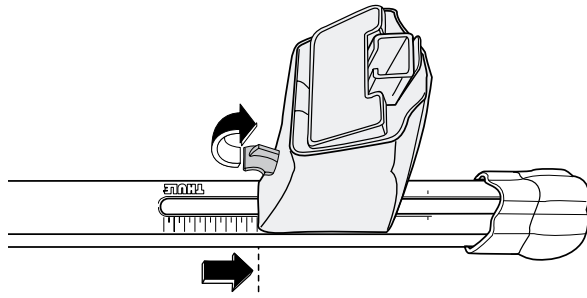

# Kit 1233

<b>Vehicle</b>	<b>Front</b>	<b>Rear</b>
MERCEDES C-Klasse, 3 doors Sport Coupé, 01-	31,5	28,5