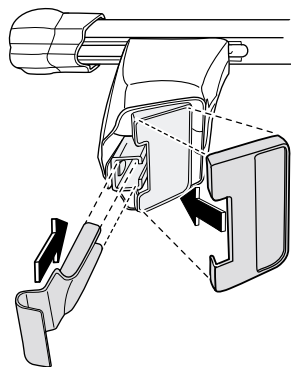

Kit 1241

Vehicle	Front	Rear
PEUGEOT 605, 4 doors Sedan, 90-98	40,5	38,5

x 4

x 4

**MAX
LOAD
75 Kg**

7 kg

200 mm

700 mm