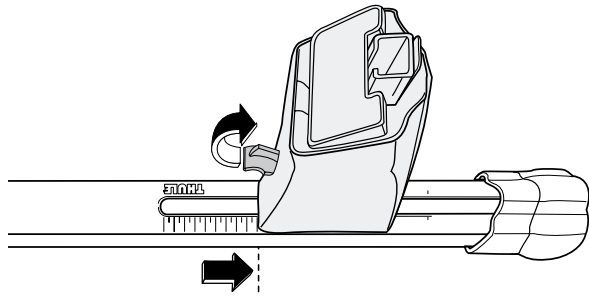

Kit 1241

Vehicle	Front	Rear
PEUGEOT 605, 4 doors Sedan, 90-98	40,5	38,5

x 4

x 4

**MAX
LOAD
75 Kg**

7 kg

200 mm

700 mm