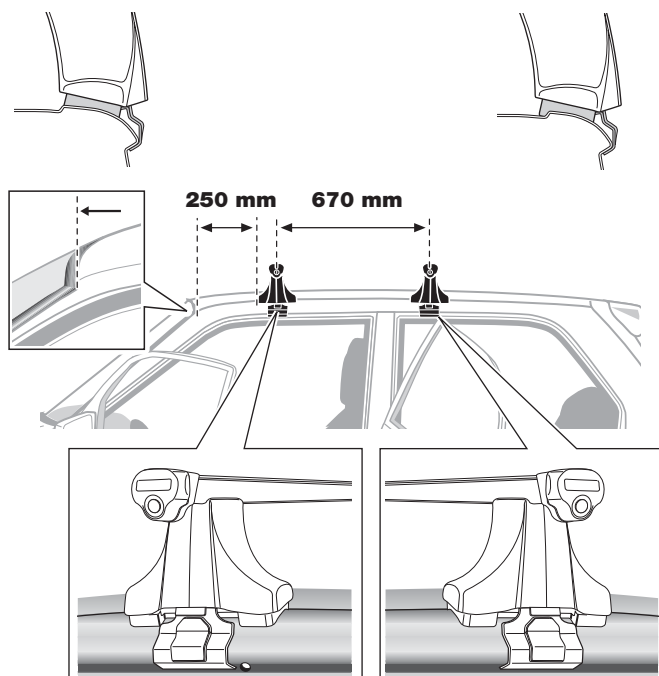

4

SEAT Ibiza, 3-dr Hatchback, 02-

SEAT Cordoba, 4-dr Sedan, 03-

SEAT Ibiza, 5-dr Hatchback, 02-

SEAT Ibiza, 3-dr Hatchback, 02-

**SEAT Cordoba, 4-dr Sedan, 03-
SEAT Ibiza, 5-dr Hatchback, 02-**

- GB** Tighten alternately
D Die Schrauben abwechselnd anziehen
F Serrer alternativement chaque côté
NL Afwisselend aan de linker- en de rechterkant aandraaien
I Serrare alternativamente
E Alternare il serraggio delle viti
PT Aperte alternadamente
S Dra åt växelvis
FIN Kierrä vuorotellen
EST Pinguldage vaheldumisi
LAT Pievelciet pamišus
LIT Užsukinėkite pakaitomis