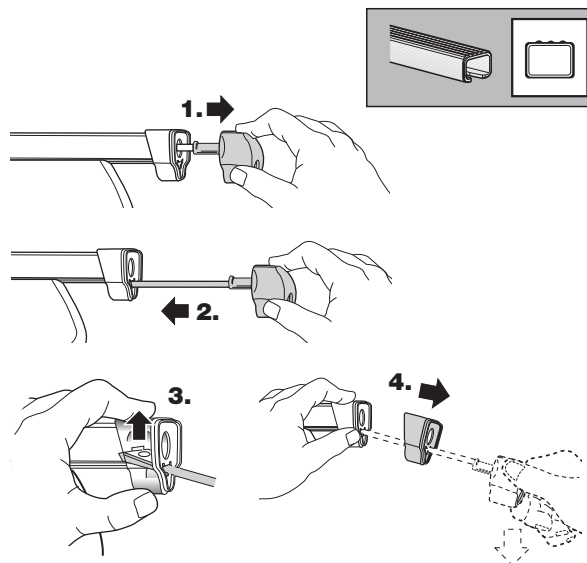

TR Sökme
 中文 拆除
 日本語 取り外し
 한국어 분리
 ไทย การถอด

Fit Tips!

THULE
ONE
KEY
SYSTEM