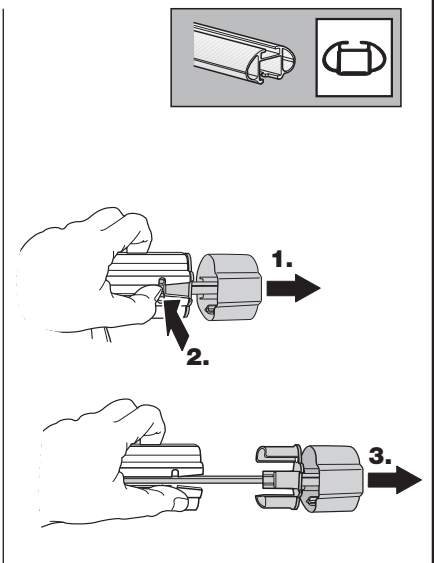

TR Sökme
 中文 拆除
 日本語 取り外し
 한국어 분리
 ไทย การถอด

Fit Tips!

THULE
ONE
KEY
SYSTEM