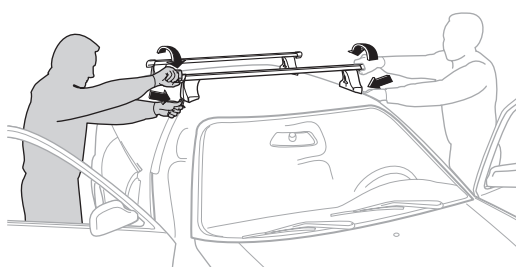

1. **GB** Tighten alternately
   D Die Schrauben abwechselnd anziehen
   F Serrer alternativement chaque côté
   NL Afwisselend aan de linker- en de rechterkant aandraaien
   I Serrare alternativamente
   E Alternare il serraggio delle viti
   PT Aperte alternadamente
   S Dra åt växelvis
   FIN Kierrä vuorotellen
   EST Pinguldage vaheldumisi
   LAT Pievelciet pamišus
   LIT Užsukinėkite pakaitomis

1. **PL** Śruby dokręcaj naprzemiennie
   RU Затягивайте попеременно
   CZ Pokrčteřta bařařznika dokrčcaj dokrčcaj naprzemiennie.
   SK Dořahujte striedavo
   SLO Privijajte izmenično.
   HR Naizmjenično zategnite
   HU Egymástól függetlenül szorítandó
   GR Σφίγγετε εναλλάξ
   TR Dönüşümlü sıkın
   中文 交替拧紧
   한국어 번갈아 가며 조이십시오.
   日本語 交互に締め付けてください。
   ไทย ขั้้นในแบบสลับ