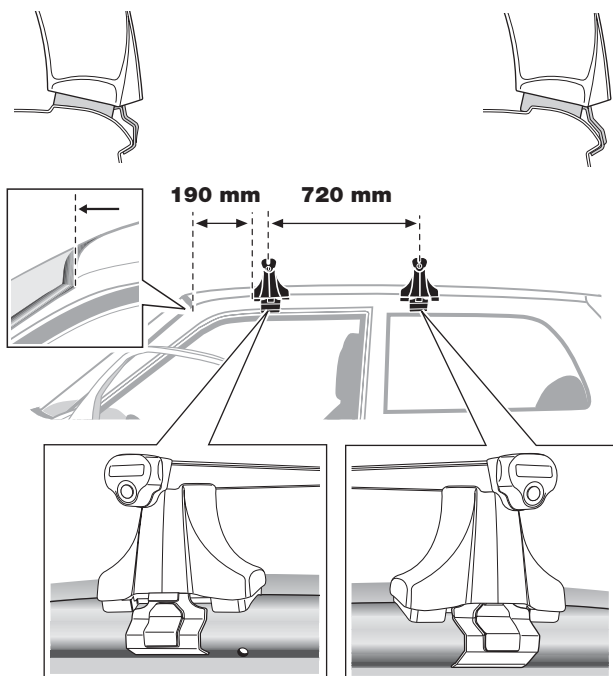

4

SEAT Ibiza, 3-dr Hatchback, 02-

SEAT Cordoba, 4-dr Sedan, 03-

SEAT Ibiza, 5-dr Hatchback, 02-

SEAT Ibiza, 3-dr Hatchback, 02-

**SEAT Cordoba, 4-dr Sedan, 03-
SEAT Ibiza, 5-dr Hatchback, 02-**

- GB** Tighten alternately
D Die Schrauben abwechselnd anziehen
F Serrer alternativement chaque côté
NL Afwisselend aan de linker- en de rechterkant aandraaien
I Serrare alternativamente
E Alternare il serraggio delle viti
PT Aperte alternadamente
S Dra åt växelvis
FIN Kierrä vuorotellen
EST Pinguldage vaheldumisi
LAT Pievelciet pamišus
LIT Užsukinėkite pakaitomis