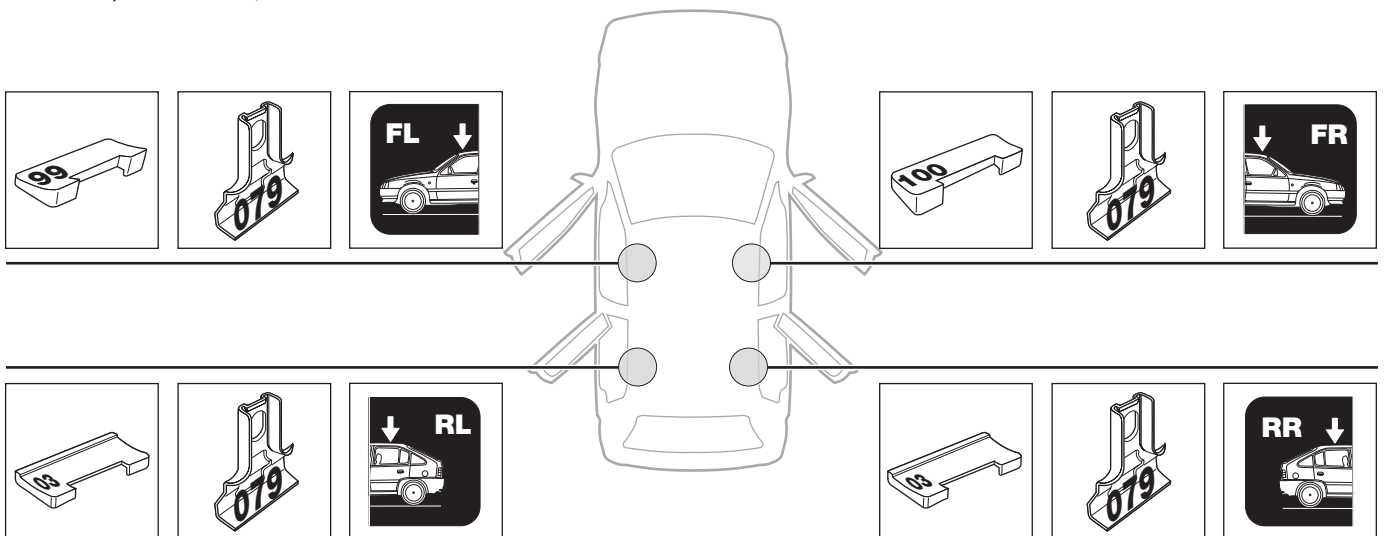

4

SEAT Ibiza, 3-dr Hatchback, 02-

SEAT Cordoba, 4-dr Sedan, 03-

SEAT Ibiza, 5-dr Hatchback, 02-

SEAT Ibiza, 3-dr Hatchback, 02-

**SEAT Cordoba, 4-dr Sedan, 03-
SEAT Ibiza, 5-dr Hatchback, 02-**

- GB** Tighten alternately
D Die Schrauben abwechselnd anziehen
F Serrer alternativement chaque côté
NL Afwisselend aan de linker- en de rechterkant aandraaien
I Serrare alternativamente
E Alternare il serraggio delle viti
PT Aperte alternadamente
S Dra åt växelvis
FIN Kierrä vuorotellen
EST Pinguldage vaheldumisi
LAT Pievelciet pamišus
LIT Užsukinėkite pakaitomis