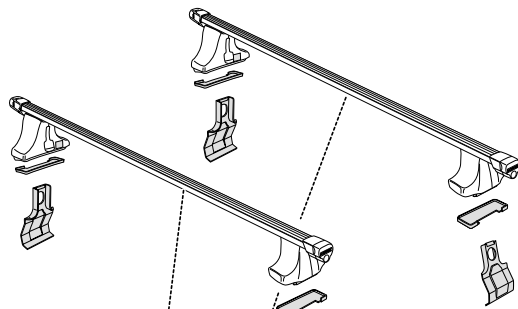

# Kit 1280

Bilmodell, Vehicle, Fahrzeug, Modèle de voiture

Fram, front, vorne, avant

Bak, rear, hinten, arrière

SUZUKI Lapin, 5-dr Hatchback, 02-

33,5

33,5

x 4

x 4

700 mm

7 kg

MAX  
LOAD  
30 Kg

325 mm