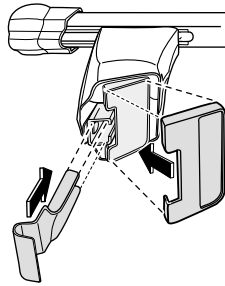

# Kit 1280

Bilmodell, Vehicle, Fahrzeug, Modèle de voiture

Fram, front, vorne, avant

Bak, rear, hinten, arrière

SUZUKI Lapin, 5-dr Hatchback, 02-

33,5

33,5

x 4

x 4

700 mm

7 kg

MAX  
LOAD  
30 Kg

325 mm