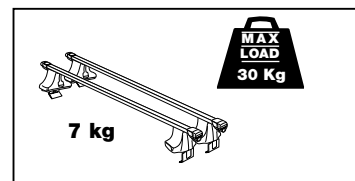

# Kit 1280

Bilmodell, Vehicle, Fahrzeug, Modèle de voiture

Fram, front, vorne, avant

Bak, rear, hinten, arrière

SUZUKI Lapin, 5-dr Hatchback, 02-

33,5

33,5

x 4

x 4

700 mm

7 kg

MAX  
LOAD  
30 Kg

325 mm