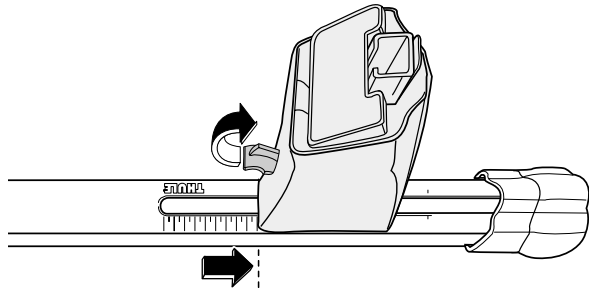

# Kit 1280

Bilmodell, Vehicle, Fahrzeug, Modèle de voiture

Fram, front, vorne, avant

Bak, rear, hinten, arrière

SUZUKI Lapin, 5-dr Hatchback, 02-

33,5

33,5

x 4

x 4

700 mm

7 kg

MAX  
LOAD  
30 Kg

325 mm