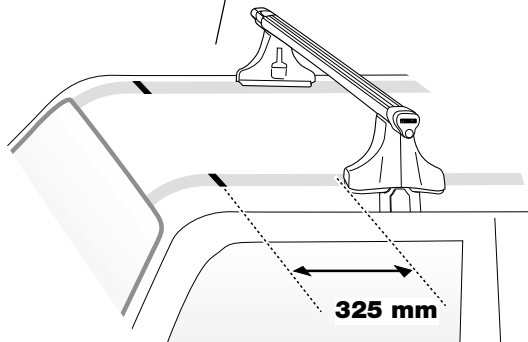

x 4

700 mm

7 kg

MAX  
LOAD  
30 Kg

325 mm