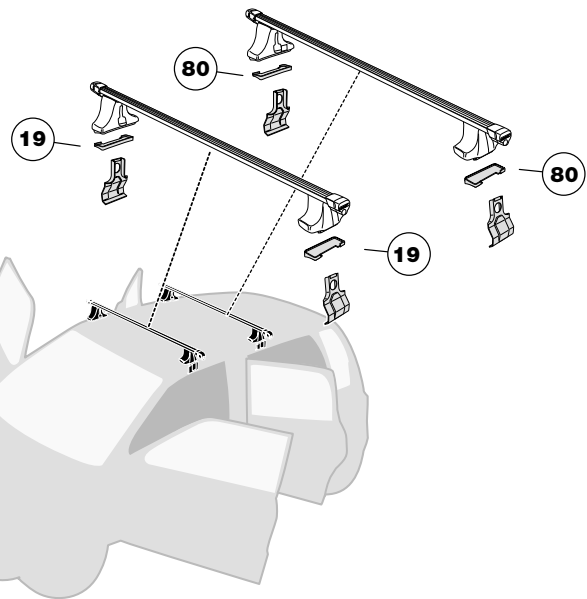

# Kit 1291

Bilmodell, Vehicule, Fahrzeug, Modèle de voiture

Fram, front, vorne, avant

Bak, rear, hinten, arrière

KIA Carens, 5-dr MPV, 02-

28,5

27,5

390 mm

700 mm