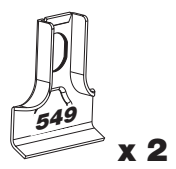

Kit 1301

Bilmodell, Vehicule, Fahrzeug, Modèle de voiture	Fram, front, vorne, avant	Bak, rear, hinten, arrière
OPEL Meriva, 5-dr MPV, 03-	38,5	32,5

250 mm 700 mm