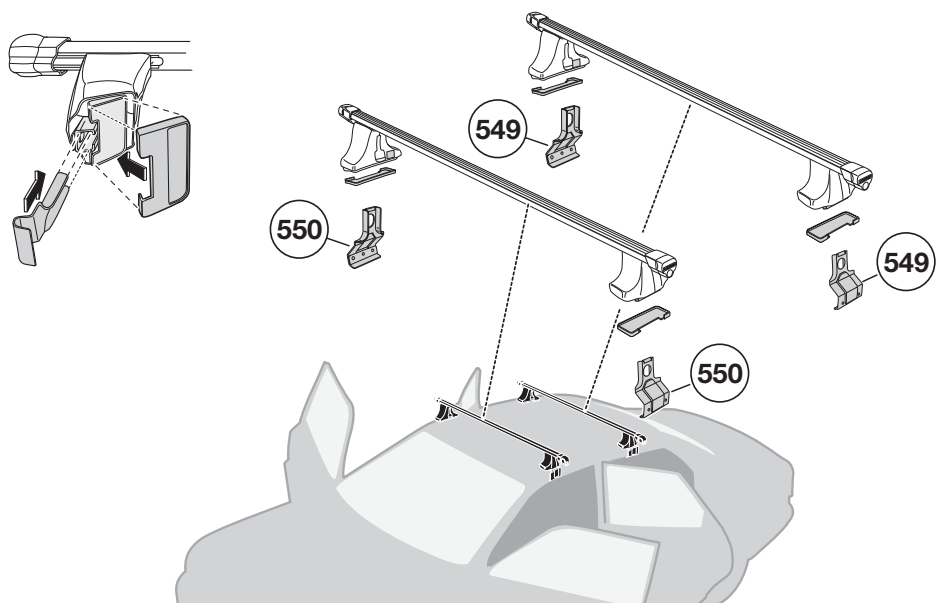

Kit 1301

Bilmodell, Vehicule, Fahrzeug, Modèle de voiture	Fram, front, vorne, avant	Bak, rear, hinten, arrière
OPEL Meriva, 5-dr MPV, 03-	38,5	32,5

250 mm 700 mm