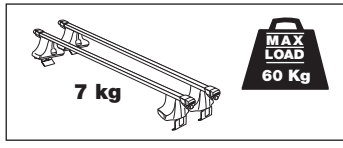

Kit 1301

Bilmodell, Vehicule, Fahrzeug, Modèle de voiture	Fram, front, vorne, avant	Bak, rear, hinten, arrière
OPEL Meriva, 5-dr MPV, 03-	38,5	32,5

250 mm 700 mm