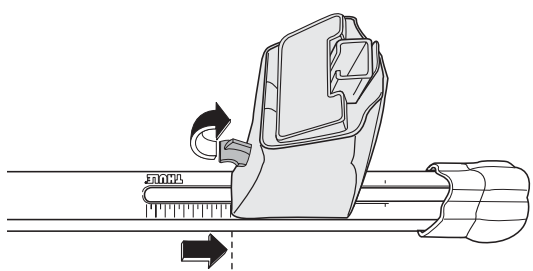

Kit 1301

Bilmodell, Vehicule, Fahrzeug, Modèle de voiture	Fram, front, vorne, avant	Bak, rear, hinten, arrière
OPEL Meriva, 5-dr MPV, 03-	38,5	32,5

250 mm 700 mm