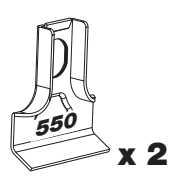

Kit 1301

Bilmodell, Vehicule, Fahrzeug, Modèle de voiture	Fram, front, vorne, avant	Bak, rear, hinten, arrière
OPEL Meriva, 5-dr MPV, 03-	38,5	32,5

250 mm 700 mm