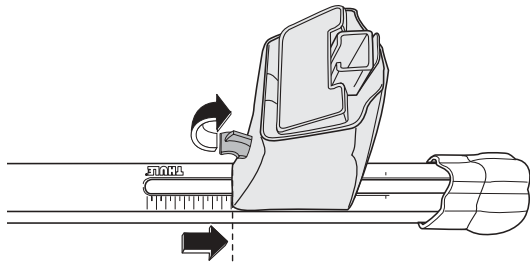

Kit 1306

Bilmodell, Vehicule, Fahrzeug, Modèle de voiture

Fram, front, vorne, avant

Bak, rear, hinten, arrière

TOYOTA Soluna, 4-dr Sedan, 97-

21,5

19,5

x 4

x 4

250 mm 600 mm