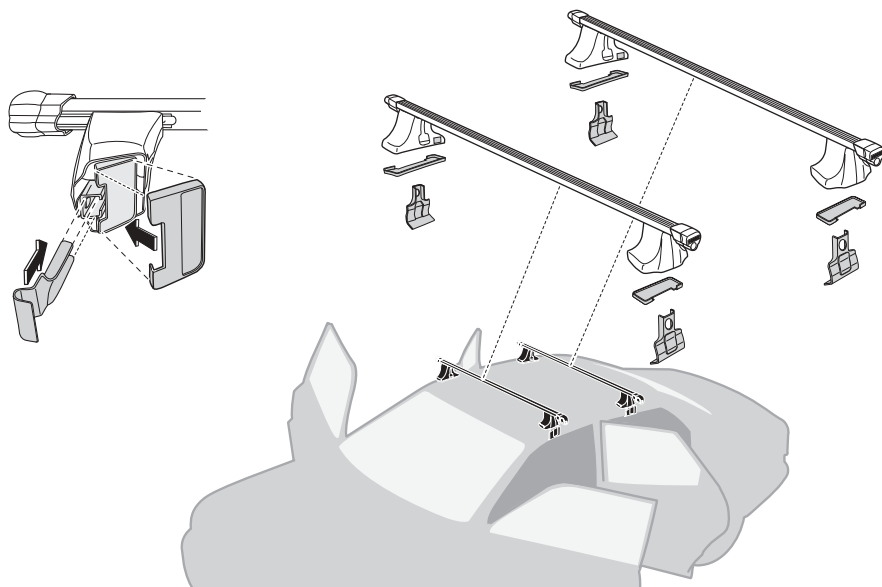

Kit 1306

Bilmodell, Vehicule, Fahrzeug, Modèle de voiture

Fram, front, vorne, avant

Bak, rear, hinten, arrière

TOYOTA Soluna, 4-dr Sedan, 97-

21,5

19,5

x 4

x 4

250 mm 600 mm