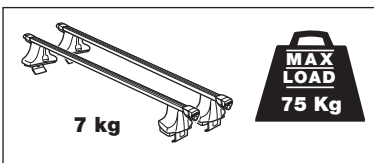

Kit 1306

Bilmodell, Vehicule, Fahrzeug, Modèle de voiture

Fram, front, vorne, avant

Bak, rear, hinten, arrière

TOYOTA Soluna, 4-dr Sedan, 97-

21,5

19,5

x 4

x 4

250 mm 600 mm