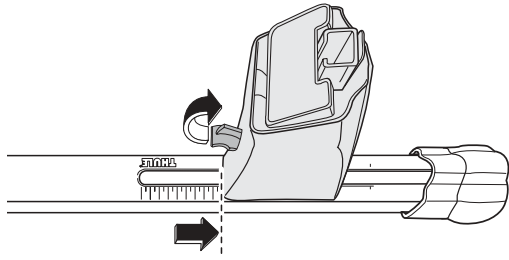

# Kit 1310

<b>Vehicle</b>	<b>Front</b>	<b>Rear</b>
TOYOTA Kluger V, 5-dr SUV, 00- (JPN)	44,5	42