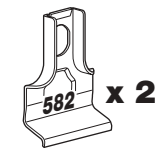

Kit 1321

Vehicle	Front	Rear
KIA Opirius, 4-dr Sedan, 03-	41,5	39,5

370 mm 700 mm