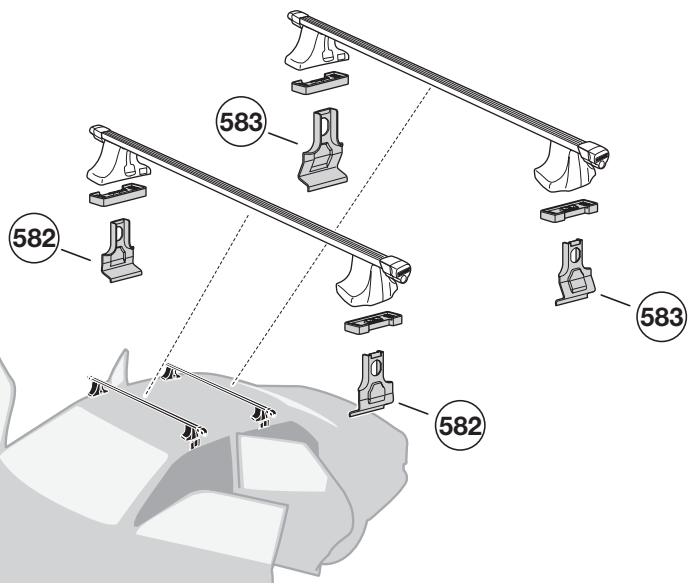

Kit 1321

Vehicle	Front	Rear
KIA Opirius, 4-dr Sedan, 03-	41,5	39,5

370 mm 700 mm