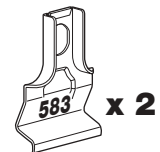

Kit 1321

Vehicle	Front	Rear
KIA Opirius, 4-dr Sedan, 03-	41,5	39,5

370 mm 700 mm