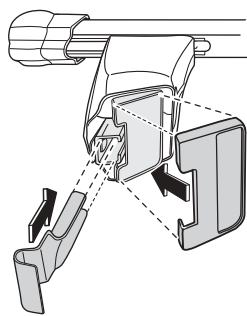

Kit 1321

Vehicle	Front	Rear
KIA Opirius, 4-dr Sedan, 03-	41,5	39,5

370 mm 700 mm