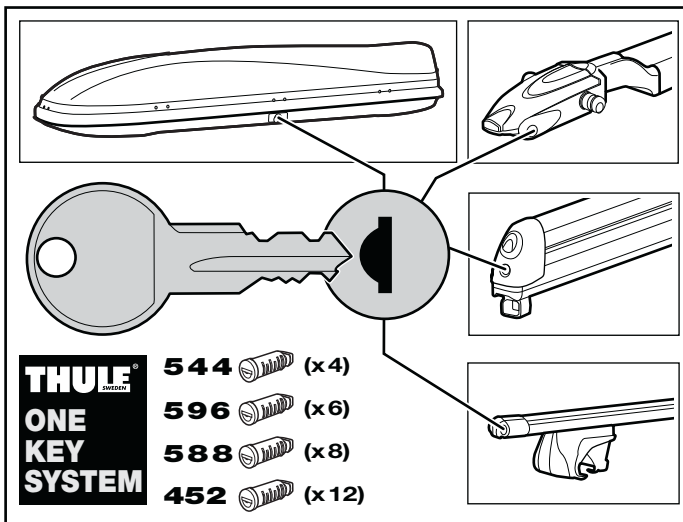

# THULE®

SWEDEN

- GB Fitting instructions
- D Montageanleitung
- F Instructions de montage
- NL Montage-instructies
- I Istruzioni per il montaggio
- E Instrucciones de montaje
- PT Instruções de Montagem
- S Monteringsanvisning
- FIN Asennusohje
- EST Paigaldusjuhend
- LAT Stiprināšanas instrukcija
- LIT Pritvirtinimo instrukcijos
- PL Instrukcja montażu
- RU Инструкции по установке
- CZ Návod na montáž
- SK Návod na montáž
- SLO Navodila za pritrjevanje
- HR Uputa za sastavljanje
- HU A felszerelés módja
- GR Οδηγίες συναρμολόγησης
- TR Montaj talimatları
- 中文 安装说明
- 日本語 取扱(取付)説明書
- 한국어 장착 지침
- ไทย คำแนะนำการติดตั้ง