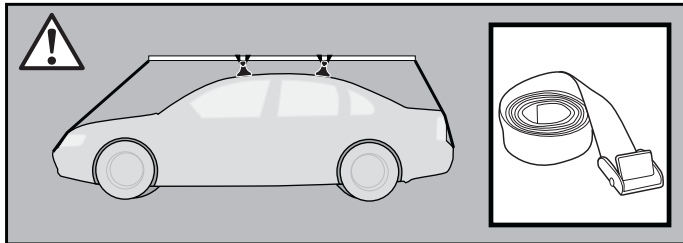

# THULE®

SWEDEN

- GB Fitting instructions
- D Montageanleitung
- F Instructions de montage
- NL Montage-instructies
- I Istruzioni per il montaggio
- E Instrucciones de montaje
- PT Instruções de Montagem
- S Monteringsanvisning
- FIN Asennusohje
- EST Paigaldusjuhend
- LAT Stiprināšanas instrukcija
- LIT Pritvirtinimo instrukcijos
- PL Instrukcja montażu
- RU Инструкции по установке
- CZ Návod na montáž
- SK Návod na montáž
- SLO Navodila za pritrjevanje
- HR Uputa za sastavljanje
- HU A felszerelés módja
- GR Οδηγίες συναρμολόγησης
- TR Montaj talimatları
- 中文 安装说明
- 日本語 取扱(取付)説明書
- 한국어 장착 지침
- ไทย คำแนะนำการติดตั้ง