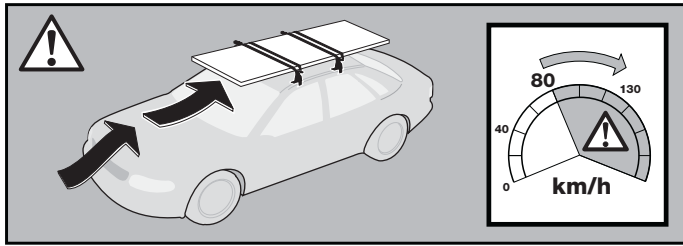

# THULE®

SWEDEN

- GB Fitting instructions
- D Montageanleitung
- F Instructions de montage
- NL Montage-instructies
- I Istruzioni per il montaggio
- E Instrucciones de montaje
- PT Instruções de Montagem
- S Monteringsanvisning
- FIN Asennusohje
- EST Paigaldusjuhend
- LAT Stiprināšanas instrukcija
- LIT Pritvirtinimo instrukcijos
- PL Instrukcja montażu
- RU Инструкции по установке
- CZ Návod na montáž
- SK Návod na montáž
- SLO Navodila za pritrjevanje
- HR Uputa za sastavljanje
- HU A felszerelés módja
- GR Οδηγίες συναρμολόγησης
- TR Montaj talimatları
- 中文 安装说明
- 日本語 取扱(取付)説明書
- 한국어 장착 지침
- ไทย คำแนะนำการติดตั้ง