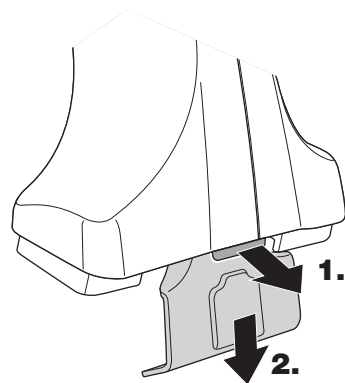

TR Sökme
 中文 拆除
 日本語 取り外し
 한국어 분리
 ไทย การถอด

Fit Tips!

THULE
**ONE
 KEY
 SYSTEM**