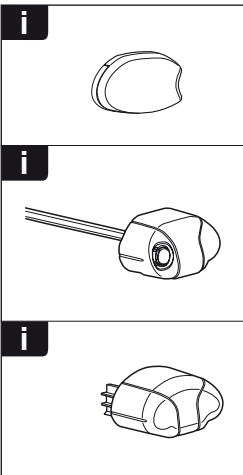

ไทย ชันโนแบบสลับ

6

480R/754

480

THULE
SWEDEN
**ONE
KEY
SYSTEM**

		544	(x4)
		596	(x6)
		588	(x8)
NA		510	(x10)
EUR		452	(x12)
ASIA			

WW ▶ Thule Sweden AB, Box 69, 330 33 Hillerstorp, SWEDEN
NA ▶ Thule Inc., 42 Silvermine Road, Seymour, Connecticut 06483, USA