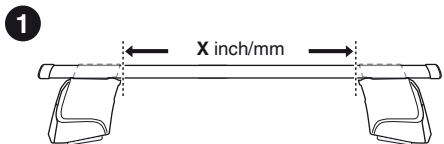

Kit 1519

ACURA TL, 4-dr Sedan, 09-

480R
754

480

750

ACURA TL, 4-dr Sedan, 09-	X
	43

ACURA TL, 4-dr Sedan, 09-	Y
	42

ACURA TL, 4-dr Sedan, 09-	X inch	X mm
	42 1/2"	1080 mm

ACURA TL, 4-dr Sedan, 09-	Y inch	Y mm
	42 1/8"	1070 mm

4

ACURA TL, 4-dr Sedan, 09-

5

	X mm	Y mm	X inch	Y inch
ACURA TL, 4-dr Sedan, 09–	250 mm	700 mm	9 7/8"	27 1/2"

GB/US Tighten alternately

D Die Schrauben abwechselnd anziehen