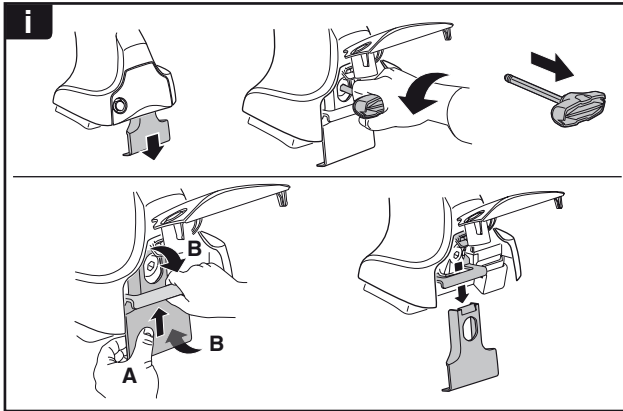

ไทย ชันโนแบบสลับ

6

480R/754

480

THULE
SWEDEN
**ONE
KEY
SYSTEM**

		544	(x4)
		596	(x6)
		588	(x8)
NA		510	(x10)
EUR		452	(x12)
ASIA			

WW ▶ Thule Sweden AB, Box 69, 330 33 Hillerstorp, SWEDEN
NA ▶ Thule Inc., 42 Silvermine Road, Seymour, Connecticut 06483, USA