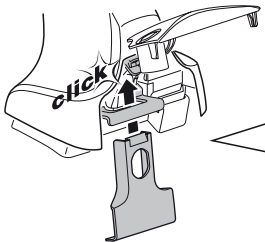

ACURA TL, 4-dr Sedan, 09-	Y inch	Y mm
	42 1/8"	1070 mm

4

ACURA TL, 4-dr Sedan, 09-

5

	X mm	Y mm	X inch	Y inch
ACURA TL, 4-dr Sedan, 09–	250 mm	700 mm	9 7/8"	27 1/2"

GB/US Tighten alternately

D Die Schrauben abwechselnd anziehen