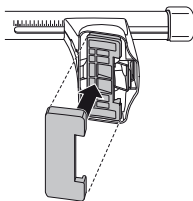

ACURA TL, 4-dr Sedan, 09-	Y inch	Y mm
	42 1/8"	1070 mm

4

ACURA TL, 4-dr Sedan, 09-

5

	X mm	Y mm	X inch	Y inch
ACURA TL, 4-dr Sedan, 09–	250 mm	700 mm	9 7/8"	27 1/2"

GB/US Tighten alternately

D Die Schrauben abwechselnd anziehen