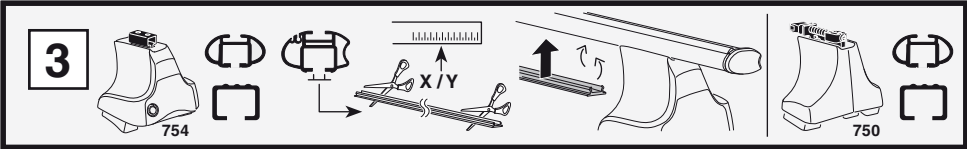

Kit 1519

ACURA TL, 4-dr Sedan, 09-

480R
754

480

750

ACURA TL, 4-dr Sedan, 09-	X
	43

ACURA TL, 4-dr Sedan, 09-	Y
	42

ACURA TL, 4-dr Sedan, 09-	X inch	X mm
	42 1/2"	1080 mm

ACURA TL, 4-dr Sedan, 09-	Y inch	Y mm
	42 1/8"	1070 mm

4

ACURA TL, 4-dr Sedan, 09-

5

	X mm	Y mm	X inch	Y inch
ACURA TL, 4-dr Sedan, 09–	250 mm	700 mm	9 7/8"	27 1/2"

GB/US Tighten alternately

D Die Schrauben abwechselnd anziehen