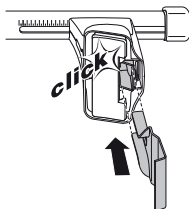

ACURA TL, 4-dr Sedan, 09-	Y inch	Y mm
	42 1/8"	1070 mm

4

ACURA TL, 4-dr Sedan, 09-

5

	X mm	Y mm	X inch	Y inch
ACURA TL, 4-dr Sedan, 09–	250 mm	700 mm	9 7/8"	27 1/2"

GB/US Tighten alternately

D Die Schrauben abwechselnd anziehen