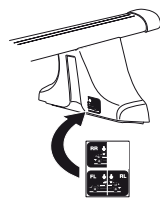

ACURA TL, 4-dr Sedan, 09-	Y inch	Y mm
	42 1/8"	1070 mm

4

ACURA TL, 4-dr Sedan, 09-

5

	X mm	Y mm	X inch	Y inch
ACURA TL, 4-dr Sedan, 09–	250 mm	700 mm	9 7/8"	27 1/2"

GB/US Tighten alternately

D Die Schrauben abwechselnd anziehen