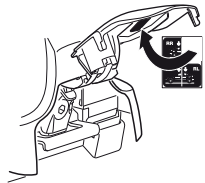

ACURA TL, 4-dr Sedan, 09-	Y inch	Y mm
	42 1/8"	1070 mm

4

ACURA TL, 4-dr Sedan, 09-

5

	X mm	Y mm	X inch	Y inch
ACURA TL, 4-dr Sedan, 09–	250 mm	700 mm	9 7/8"	27 1/2"

GB/US Tighten alternately

D Die Schrauben abwechselnd anziehen