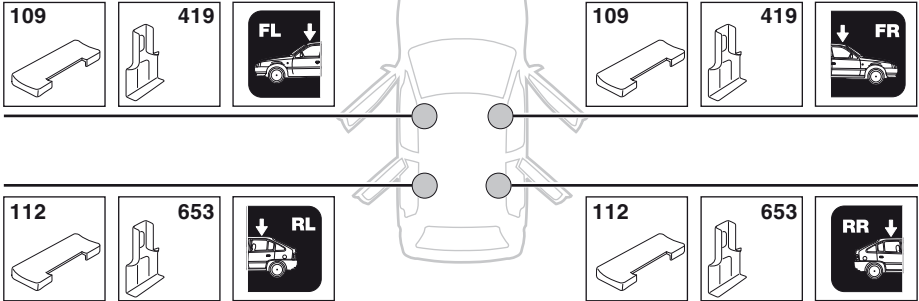

Kit 1519

ACURA TL, 4-dr Sedan, 09-

480R
754

480

750

ACURA TL, 4-dr Sedan, 09-	X
	43

ACURA TL, 4-dr Sedan, 09-	Y
	42

ACURA TL, 4-dr Sedan, 09-	X inch	X mm
	42 1/2"	1080 mm

ACURA TL, 4-dr Sedan, 09-	Y inch	Y mm
	42 1/8"	1070 mm

4

ACURA TL, 4-dr Sedan, 09-

5

	X mm	Y mm	X inch	Y inch
ACURA TL, 4-dr Sedan, 09–	250 mm	700 mm	9 7/8"	27 1/2"

GB/US Tighten alternately

D Die Schrauben abwechselnd anziehen