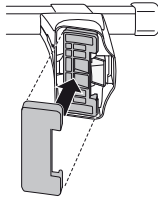

ACURA TL, 4-dr Sedan, 09-	Y inch	Y mm
	42 1/8"	1070 mm

4

ACURA TL, 4-dr Sedan, 09-

5

	X mm	Y mm	X inch	Y inch
ACURA TL, 4-dr Sedan, 09–	250 mm	700 mm	9 7/8"	27 1/2"

GB/US Tighten alternately

D Die Schrauben abwechselnd anziehen