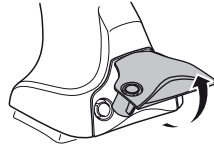

Kit 1519

ACURA TL, 4-dr Sedan, 09-

480R
754

480

750

ACURA TL, 4-dr Sedan, 09-	X
	43

ACURA TL, 4-dr Sedan, 09-	Y
	42

ACURA TL, 4-dr Sedan, 09-	X inch	X mm
	42 1/2"	1080 mm

ACURA TL, 4-dr Sedan, 09-	Y inch	Y mm
	42 1/8"	1070 mm

4

ACURA TL, 4-dr Sedan, 09-

5

	X mm	Y mm	X inch	Y inch
ACURA TL, 4-dr Sedan, 09–	250 mm	700 mm	9 7/8"	27 1/2"

GB/US Tighten alternately

D Die Schrauben abwechselnd anziehen