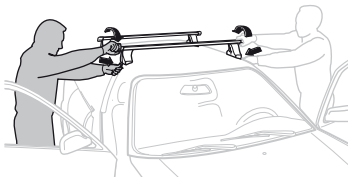

X mm	Y mm	X inch	Y inch
ACURA TL, 4-dr Sedan, 09–	250 mm	700 mm	9 7/8"	27 1/2"