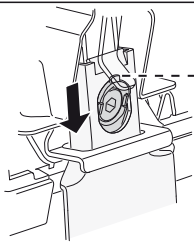

ACURA TL, 4-dr Sedan, 09-	Y inch	Y mm
	42 1/8"	1070 mm

4

ACURA TL, 4-dr Sedan, 09-

5

	X mm	Y mm	X inch	Y inch
ACURA TL, 4-dr Sedan, 09–	250 mm	700 mm	9 7/8"	27 1/2"

GB/US Tighten alternately

D Die Schrauben abwechselnd anziehen