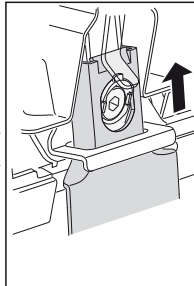

ACURA TL, 4-dr Sedan, 09-	Y inch	Y mm
	42 1/8"	1070 mm

4

ACURA TL, 4-dr Sedan, 09-

5

	X mm	Y mm	X inch	Y inch
ACURA TL, 4-dr Sedan, 09–	250 mm	700 mm	9 7/8"	27 1/2"

GB/US Tighten alternately

D Die Schrauben abwechselnd anziehen