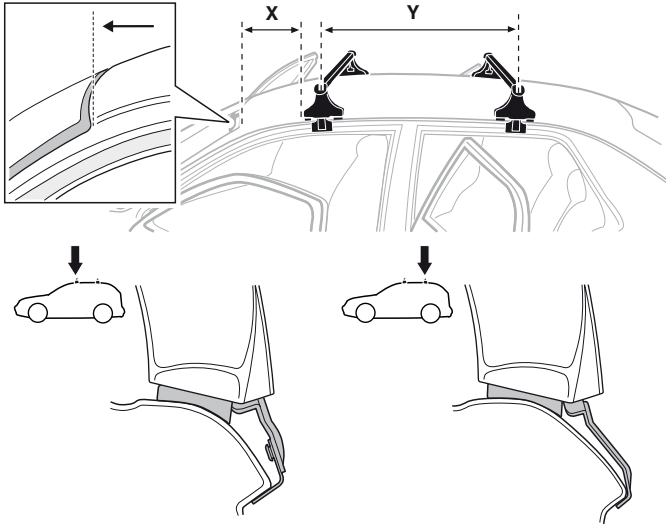

ACURA TL, 4-dr Sedan, 09-	Y inch	Y mm
	42 1/8"	1070 mm

4

ACURA TL, 4-dr Sedan, 09-

5

	X mm	Y mm	X inch	Y inch
ACURA TL, 4-dr Sedan, 09–	250 mm	700 mm	9 7/8"	27 1/2"

GB/US Tighten alternately

D Die Schrauben abwechselnd anziehen

F Serrer alternativement chaque côté

NL Afwisselend aan de linker- en de rechterkant aandraaien

I Alternare il serraggio delle viti

E Apertar alternativamente

PT Aperte alternadamente

S Dra åt växelvis

FIN Kierrä vuorotellen