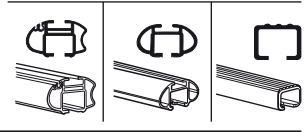

Kit 1519

ACURA TL, 4-dr Sedan, 09-

480R
754

480

750

ACURA TL, 4-dr Sedan, 09-	X
	43

ACURA TL, 4-dr Sedan, 09-	Y
	42

ACURA TL, 4-dr Sedan, 09-	X inch	X mm
	42 1/2"	1080 mm

ACURA TL, 4-dr Sedan, 09-	Y inch	Y mm
	42 1/8"	1070 mm

4

ACURA TL, 4-dr Sedan, 09-

5

	X mm	Y mm	X inch	Y inch
ACURA TL, 4-dr Sedan, 09–	250 mm	700 mm	9 7/8"	27 1/2"

GB/US Tighten alternately

D Die Schrauben abwechselnd anziehen