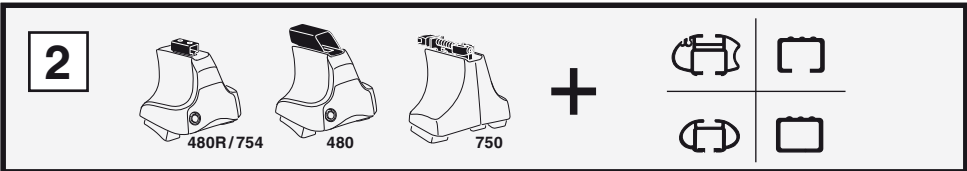

Kit 1519

ACURA TL, 4-dr Sedan, 09-

480R
754

480

750

ACURA TL, 4-dr Sedan, 09-	X
	43

ACURA TL, 4-dr Sedan, 09-	Y
	42

ACURA TL, 4-dr Sedan, 09-	X inch	X mm
	42 1/2"	1080 mm

ACURA TL, 4-dr Sedan, 09-	Y inch	Y mm
	42 1/8"	1070 mm

4

ACURA TL, 4-dr Sedan, 09-

5

	X mm	Y mm	X inch	Y inch
ACURA TL, 4-dr Sedan, 09–	250 mm	700 mm	9 7/8"	27 1/2"

GB/US Tighten alternately

D Die Schrauben abwechselnd anziehen