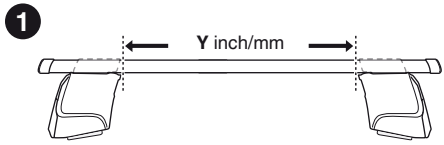

Kit 1519

ACURA TL, 4-dr Sedan, 09-

480R
754

480

750

ACURA TL, 4-dr Sedan, 09-	X
	43

ACURA TL, 4-dr Sedan, 09-	Y
	42

ACURA TL, 4-dr Sedan, 09-	X inch	X mm
	42 1/2"	1080 mm

ACURA TL, 4-dr Sedan, 09-	Y inch	Y mm
	42 1/8"	1070 mm

4

ACURA TL, 4-dr Sedan, 09-

5

	X mm	Y mm	X inch	Y inch
ACURA TL, 4-dr Sedan, 09–	250 mm	700 mm	9 7/8"	27 1/2"

GB/US Tighten alternately

D Die Schrauben abwechselnd anziehen