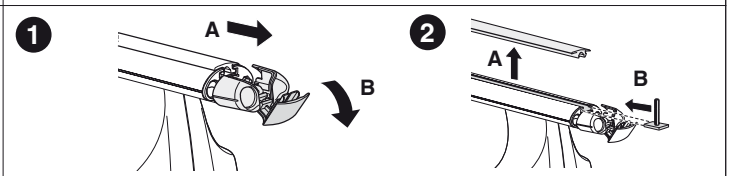

ไทย ชันโนแบบสลับ

6

480R/754

480

THULE
SWEDEN
**ONE
KEY
SYSTEM**

		544	(x4)
		596	(x6)
		588	(x8)
NA		510	(x10)
EUR		452	(x12)
ASIA			

WW ▶ Thule Sweden AB, Box 69, 330 33 Hillerstorp, SWEDEN
NA ▶ Thule Inc., 42 Silvermine Road, Seymour, Connecticut 06483, USA