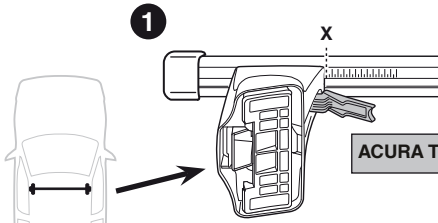

ACURA TL, 4-dr Sedan, 09-	X
	43