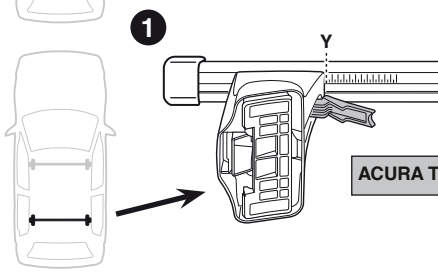

ACURA TL, 4-dr Sedan, 09-	Y
	42