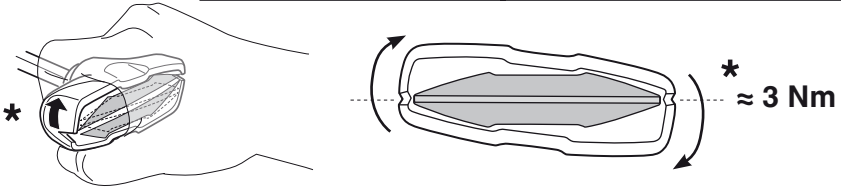

ไทย ชันโนแบบสลับ

6

480R/754

480

THULE
SWEDEN
**ONE
KEY
SYSTEM**

		544	(x4)
		596	(x6)
		588	(x8)
NA		510	(x10)
EUR		452	(x12)
ASIA			

WW ▶ Thule Sweden AB, Box 69, 330 33 Hillerstorp, SWEDEN
NA ▶ Thule Inc., 42 Silvermine Road, Seymour, Connecticut 06483, USA