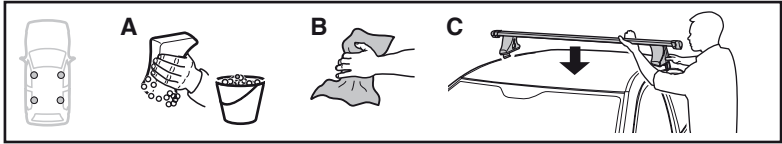

ACURA TL, 4-dr Sedan, 09-	Y inch	Y mm
	42 1/8"	1070 mm

4

ACURA TL, 4-dr Sedan, 09-

5

	X mm	Y mm	X inch	Y inch
ACURA TL, 4-dr Sedan, 09–	250 mm	700 mm	9 7/8"	27 1/2"

GB/US Tighten alternately

D Die Schrauben abwechselnd anziehen