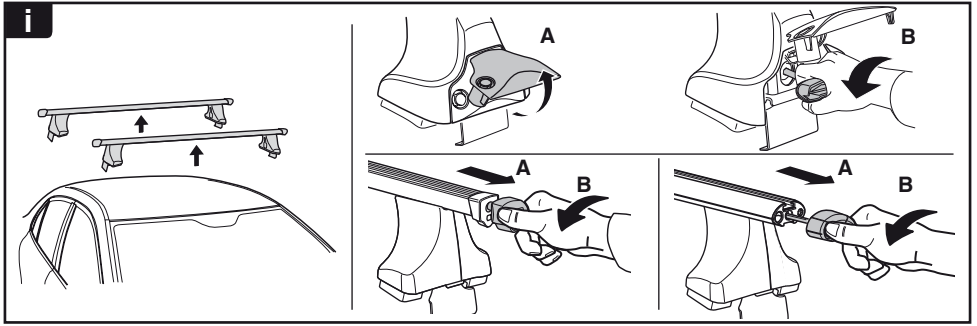

ไทย ชันโนแบบสลับ

6

480R/754

480

THULE
SWEDEN
**ONE
KEY
SYSTEM**

		544	(x4)
		596	(x6)
		588	(x8)
NA		510	(x10)
EUR		452	(x12)
ASIA			

WW ▶ Thule Sweden AB, Box 69, 330 33 Hillerstorp, SWEDEN
NA ▶ Thule Inc., 42 Silvermine Road, Seymour, Connecticut 06483, USA