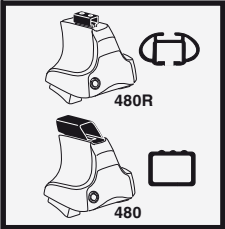

Kit 1519

ACURA TL, 4-dr Sedan, 09-

480R
754

480

750

ACURA TL, 4-dr Sedan, 09-	X
	43

ACURA TL, 4-dr Sedan, 09-	Y
	42

ACURA TL, 4-dr Sedan, 09-	X inch	X mm
	42 1/2"	1080 mm

ACURA TL, 4-dr Sedan, 09-	Y inch	Y mm
	42 1/8"	1070 mm

4

ACURA TL, 4-dr Sedan, 09-

5

	X mm	Y mm	X inch	Y inch
ACURA TL, 4-dr Sedan, 09–	250 mm	700 mm	9 7/8"	27 1/2"

GB/US Tighten alternately

D Die Schrauben abwechselnd anziehen