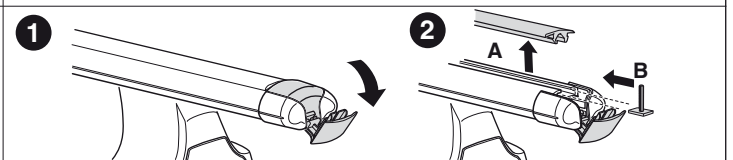

ไทย ชันโนแบบสลับ

6

480R/754

480

THULE
SWEDEN
**ONE
KEY
SYSTEM**

		544	(x4)
		596	(x6)
		588	(x8)
NA		510	(x10)
EUR		452	(x12)
ASIA			

WW ▶ Thule Sweden AB, Box 69, 330 33 Hillerstorp, SWEDEN
NA ▶ Thule Inc., 42 Silvermine Road, Seymour, Connecticut 06483, USA