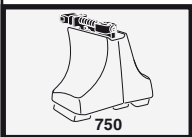

Kit 1519

ACURA TL, 4-dr Sedan, 09-

480R
754

480

750

ACURA TL, 4-dr Sedan, 09-	X
	43

ACURA TL, 4-dr Sedan, 09-	Y
	42

ACURA TL, 4-dr Sedan, 09-	X inch	X mm
	42 1/2"	1080 mm

ACURA TL, 4-dr Sedan, 09-	Y inch	Y mm
	42 1/8"	1070 mm

4

ACURA TL, 4-dr Sedan, 09-

5

	X mm	Y mm	X inch	Y inch
ACURA TL, 4-dr Sedan, 09–	250 mm	700 mm	9 7/8"	27 1/2"

GB/US Tighten alternately

D Die Schrauben abwechselnd anziehen