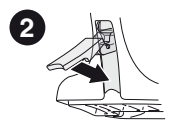

ACURA TL, 4-dr Sedan, 09-	Y
	42