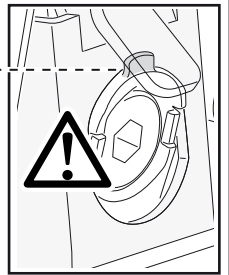

ACURA TL, 4-dr Sedan, 09-	Y inch	Y mm
	42 1/8"	1070 mm

4

ACURA TL, 4-dr Sedan, 09-

5

	X mm	Y mm	X inch	Y inch
ACURA TL, 4-dr Sedan, 09–	250 mm	700 mm	9 7/8"	27 1/2"

GB/US Tighten alternately

D Die Schrauben abwechselnd anziehen