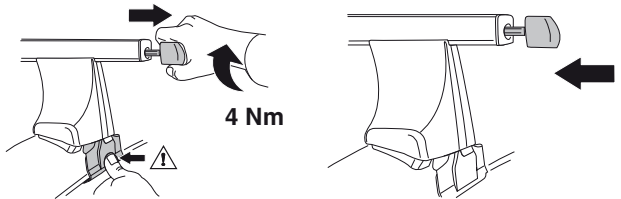

ไทย ชันโนแบบสลับ

6

480R/754

480

THULE
SWEDEN
**ONE
KEY
SYSTEM**

		544	(x4)
		596	(x6)
		588	(x8)
NA		510	(x10)
EUR		452	(x12)
ASIA			

WW ▶ Thule Sweden AB, Box 69, 330 33 Hillerstorp, SWEDEN
NA ▶ Thule Inc., 42 Silvermine Road, Seymour, Connecticut 06483, USA