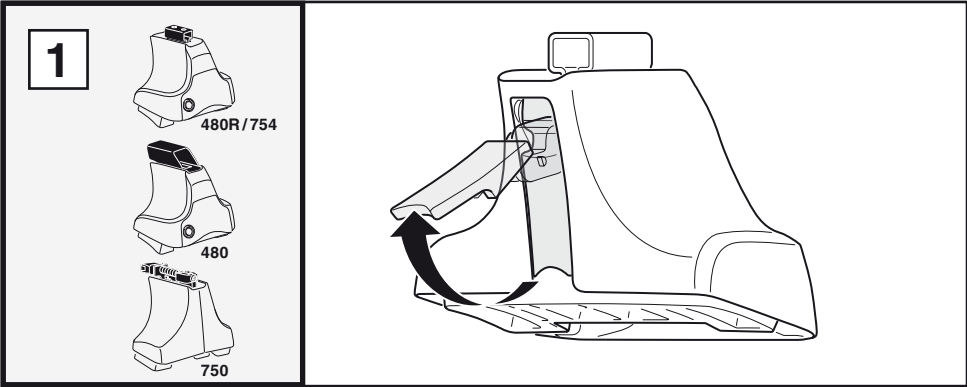

Kit 1519

ACURA TL, 4-dr Sedan, 09-

480R
754

480

750

ACURA TL, 4-dr Sedan, 09-	X
	43

ACURA TL, 4-dr Sedan, 09-	Y
	42

ACURA TL, 4-dr Sedan, 09-	X inch	X mm
	42 1/2"	1080 mm

ACURA TL, 4-dr Sedan, 09-	Y inch	Y mm
	42 1/8"	1070 mm

4

ACURA TL, 4-dr Sedan, 09-

5

	X mm	Y mm	X inch	Y inch
ACURA TL, 4-dr Sedan, 09–	250 mm	700 mm	9 7/8"	27 1/2"

GB/US Tighten alternately

D Die Schrauben abwechselnd anziehen