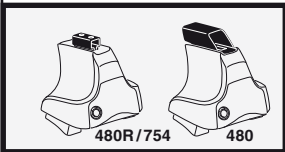

Kit 1519

ACURA TL, 4-dr Sedan, 09-

480R
754

480

750

ACURA TL, 4-dr Sedan, 09-	X
	43

ACURA TL, 4-dr Sedan, 09-	Y
	42

ACURA TL, 4-dr Sedan, 09-	X inch	X mm
	42 1/2"	1080 mm

ACURA TL, 4-dr Sedan, 09-	Y inch	Y mm
	42 1/8"	1070 mm

4

ACURA TL, 4-dr Sedan, 09-

5

	X mm	Y mm	X inch	Y inch
ACURA TL, 4-dr Sedan, 09–	250 mm	700 mm	9 7/8"	27 1/2"

GB/US Tighten alternately

D Die Schrauben abwechselnd anziehen