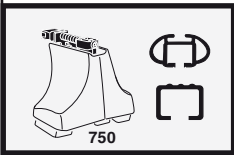

ไทย ชันโนแบบสลับ

6

480R/754

480

THULE
SWEDEN
**ONE
KEY
SYSTEM**

		544	(x4)
		596	(x6)
		588	(x8)
NA		510	(x10)
EUR		452	(x12)
ASIA			

WW ▶ Thule Sweden AB, Box 69, 330 33 Hillerstorp, SWEDEN
NA ▶ Thule Inc., 42 Silvermine Road, Seymour, Connecticut 06483, USA