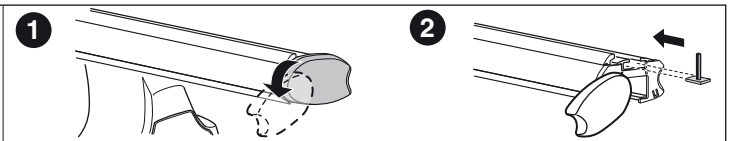

ไทย ชันโนแบบสลับ

6

480R/754

480

THULE
SWEDEN
**ONE
KEY
SYSTEM**

		544	(x4)
		596	(x6)
		588	(x8)
NA		510	(x10)
EUR		452	(x12)
ASIA			

WW ▶ Thule Sweden AB, Box 69, 330 33 Hillerstorp, SWEDEN
NA ▶ Thule Inc., 42 Silvermine Road, Seymour, Connecticut 06483, USA