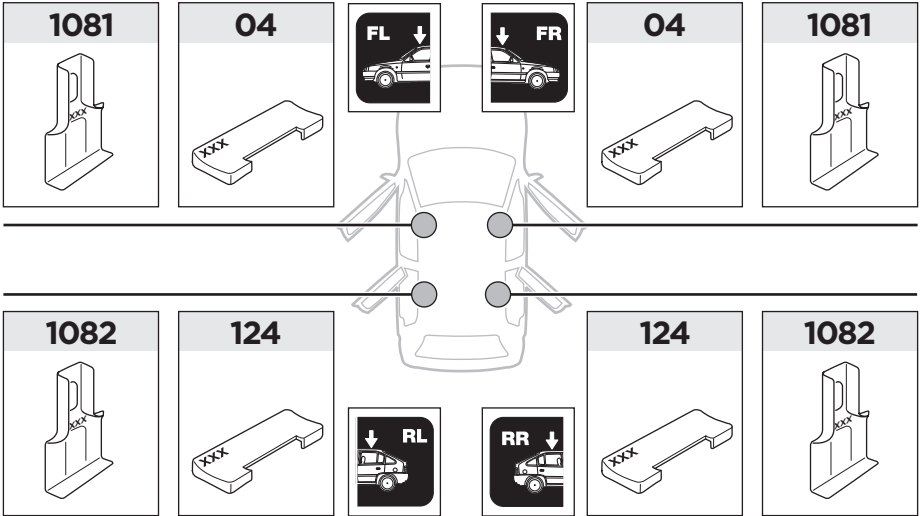

x1

124 x2

1082 x2

x1

1

	X (scale)	X (mm)	X (inch)
HONDA Odyssey, 5-dr MPV, 09-13	47,5	1126	44 <sup>3</sup> / <sub>8</sub>

	Y (scale)	Y (mm)	Y (inch)
HONDA Odyssey, 5-dr MPV, 09-13	42	1071	42 <sup>1</sup> / <sub>8</sub>

2

HONDA Odyssey, 5-dr MPV, 09-13

**3**

	W (mm)	Z (mm)	W (inch)	Z (inch)
<b>HONDA Odyssey, 5-dr MPV, 09-13</b>	<b>380</b>	<b>715</b>	<b>15</b>	<b>28 1/8</b>