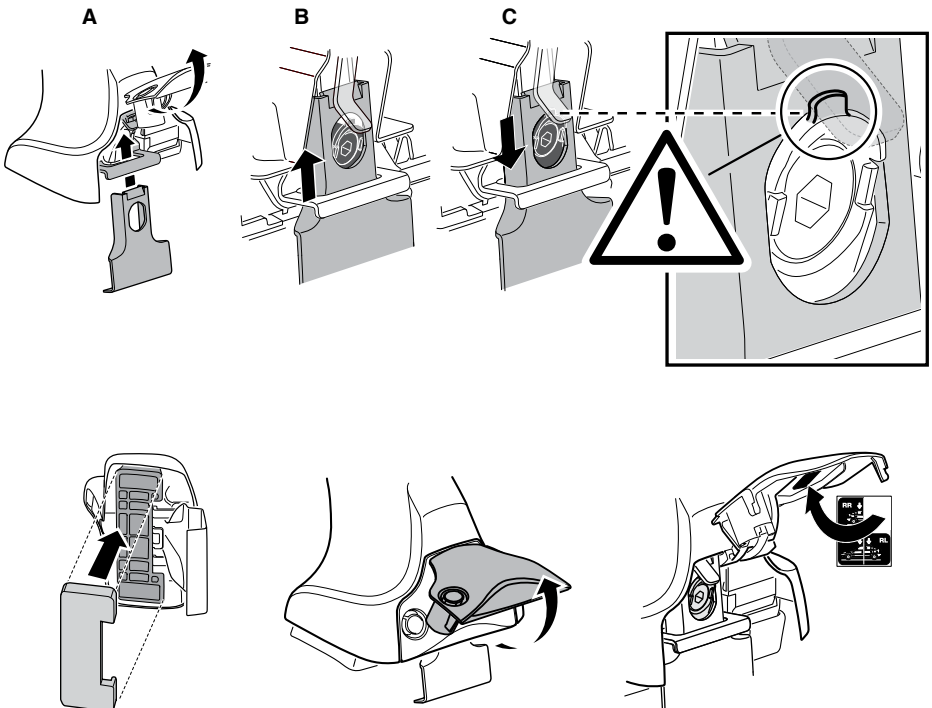

	Y inch	Y mm
FORD C-Max (Mk II), 5-dr MPV, 10-	41 3/4"	1061 mm

4

5

FORD C-Max (Mk II), 5-dr MPV, 10-

6

	X mm	Y mm	X inch	Y inch
FORD C-Max (Mk II), 5-dr MPV, 10-	290 mm	785 mm	11 ³ / ₈ "	30 ⁷ / ₈ "

THULE
SWEDEN
**ONE
KEY
SYSTEM**