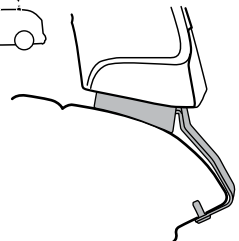

	Y inch	Y mm
FORD C-Max (Mk II), 5-dr MPV, 10-	41 3/4"	1061 mm

4

5

FORD C-Max (Mk II), 5-dr MPV, 10-

6

	X mm	Y mm	X inch	Y inch
FORD C-Max (Mk II), 5-dr MPV, 10-	290 mm	785 mm	11 ³ / ₈ "	30 ⁷ / ₈ "

THULE
SWEDEN
**ONE
KEY
SYSTEM**