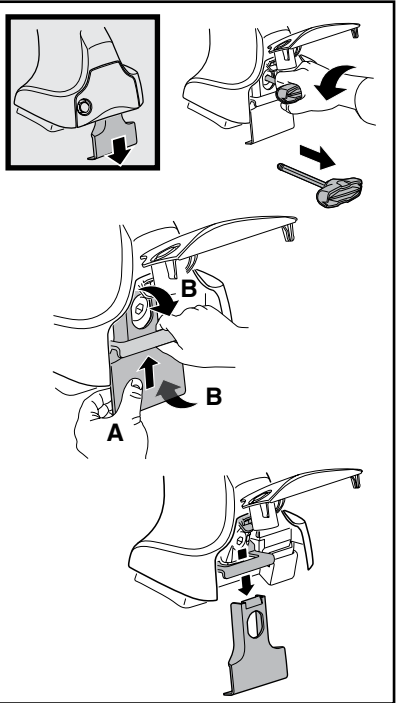

	Y inch	Y mm
FORD C-Max (Mk II), 5-dr MPV, 10-	41 3/4"	1061 mm

4

5

FORD C-Max (Mk II), 5-dr MPV, 10-

6

	X mm	Y mm	X inch	Y inch
FORD C-Max (Mk II), 5-dr MPV, 10-	290 mm	785 mm	11 ³ / ₈ "	30 ⁷ / ₈ "

THULE
SWEDEN
**ONE
KEY
SYSTEM**