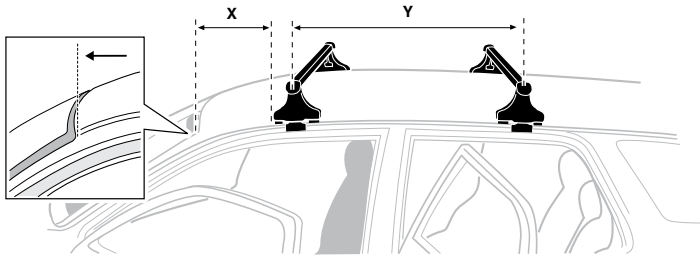

	Y inch	Y mm
FORD C-Max (Mk II), 5-dr MPV, 10-	41 3/4"	1061 mm

4

5

FORD C-Max (Mk II), 5-dr MPV, 10-

6

	X mm	Y mm	X inch	Y inch
FORD C-Max (Mk II), 5-dr MPV, 10-	290 mm	785 mm	11 ³ / ₈ "	30 ⁷ / ₈ "

THULE
SWEDEN
**ONE
KEY
SYSTEM**