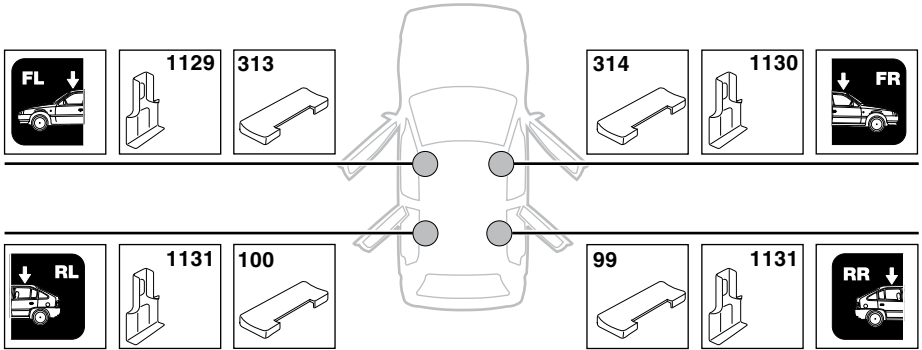

	Y inch	Y mm
FORD C-Max (Mk II), 5-dr MPV, 10-	41 3/4"	1061 mm

4

5

FORD C-Max (Mk II), 5-dr MPV, 10-

6

	X mm	Y mm	X inch	Y inch
FORD C-Max (Mk II), 5-dr MPV, 10-	290 mm	785 mm	11 ³ / ₈ "	30 ⁷ / ₈ "

THULE
SWEDEN
**ONE
KEY
SYSTEM**