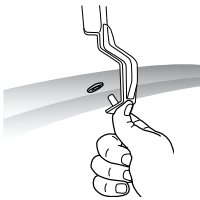

	Y inch	Y mm
FORD C-Max (Mk II), 5-dr MPV, 10-	41 3/4"	1061 mm

4

5

FORD C-Max (Mk II), 5-dr MPV, 10-

6

	X mm	Y mm	X inch	Y inch
FORD C-Max (Mk II), 5-dr MPV, 10-	290 mm	785 mm	11 ³ / ₈ "	30 ⁷ / ₈ "

THULE
SWEDEN
**ONE
KEY
SYSTEM**