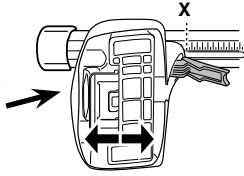

3

	X
FORD C-Max (Mk II), 5-dr MPV, 10-	46