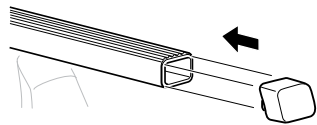

1129 x1 **99 x1**
1130 x1 **100 x1**
1131 x2 **313 x1**
314 x1 **x1**

1

2

754 Rapid System
480R Rapid Traverse
(North America)

x4

x4

x4

480 Traverse
(North America)

	Y inch	Y mm
FORD C-Max (Mk II), 5-dr MPV, 10-	41 3/4"	1061 mm

4

5

FORD C-Max (Mk II), 5-dr MPV, 10-

6

	X mm	Y mm	X inch	Y inch
FORD C-Max (Mk II), 5-dr MPV, 10-	290 mm	785 mm	11 ³ / ₈ "	30 ⁷ / ₈ "

THULE
SWEDEN
**ONE
KEY
SYSTEM**