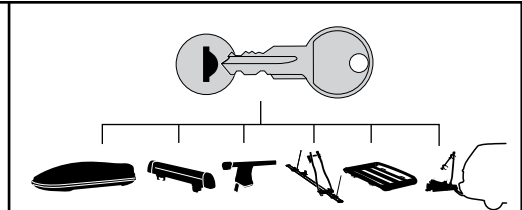

	Y inch	Y mm
FORD C-Max (Mk II), 5-dr MPV, 10-	41 3/4"	1061 mm

4

5

FORD C-Max (Mk II), 5-dr MPV, 10-

6

	X mm	Y mm	X inch	Y inch
FORD C-Max (Mk II), 5-dr MPV, 10-	290 mm	785 mm	11 ³ / ₈ "	30 ⁷ / ₈ "

THULE
SWEDEN
**ONE
KEY
SYSTEM**