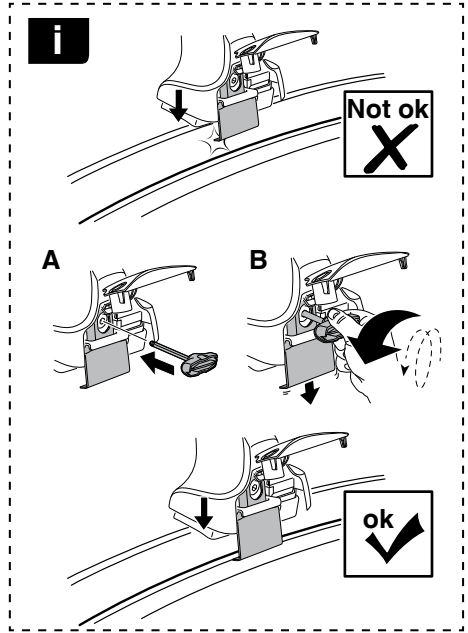

	Y inch	Y mm
FORD C-Max (Mk II), 5-dr MPV, 10-	41 3/4"	1061 mm

4

5

FORD C-Max (Mk II), 5-dr MPV, 10-

6

	X mm	Y mm	X inch	Y inch
FORD C-Max (Mk II), 5-dr MPV, 10-	290 mm	785 mm	11 ³ / ₈ "	30 ⁷ / ₈ "

THULE
SWEDEN
**ONE
KEY
SYSTEM**