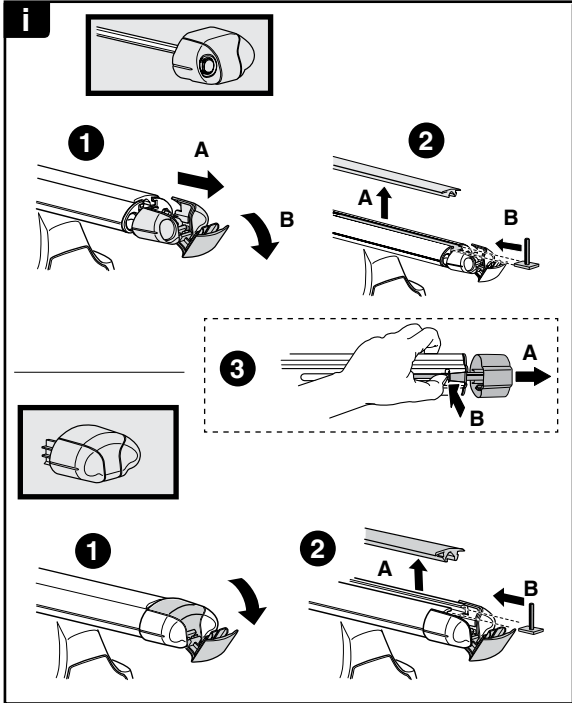

	Y inch	Y mm
FORD C-Max (Mk II), 5-dr MPV, 10-	41 3/4"	1061 mm

4

5

FORD C-Max (Mk II), 5-dr MPV, 10-

6

	X mm	Y mm	X inch	Y inch
FORD C-Max (Mk II), 5-dr MPV, 10-	290 mm	785 mm	11 ³ / ₈ "	30 ⁷ / ₈ "

THULE
SWEDEN
**ONE
KEY
SYSTEM**