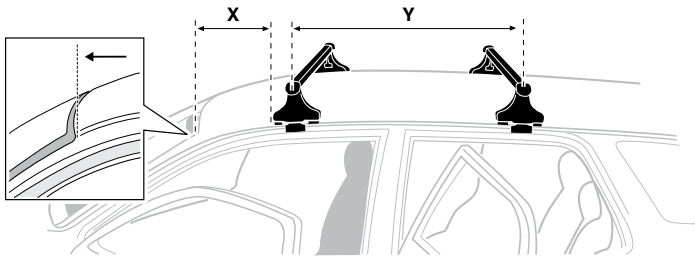

4

VOLKSWAGEN Golf VII, 5-dr Hatchback, 13-

5

	X mm	Y mm	X inch	Y inch
VOLKSWAGEN Golf VII, 5-dr Hatchback, 13-	230 mm	710 mm	9"	28"

6

- GB/US** Tighten alternately
D Die Schrauben abwechselnd anziehen
F Serrer alternativement chaque côté
NL Afwisselend aan de linker- en de rechterkant aandraaien
I Alternare il serraggio delle viti
E Apretar alternativamente
PT Aperte alternadamente
S Dra åt växelvis
FIN Kierrä vuorotellen
EST Pinguldage vaheldumisi
LAT Pievelciēt pamišus
LIT Užsukinėkite pakaitomis
PL Śruby dokręcaj naprzemiennie
RU Затягивайте попеременно