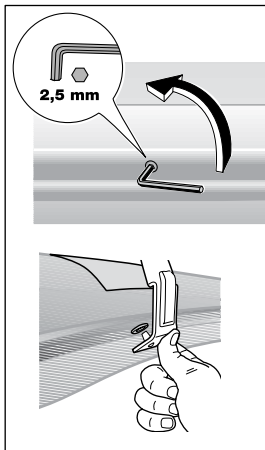

4

VOLKSWAGEN Golf VII, 5-dr Hatchback, 13-

5

	X mm	Y mm	X inch	Y inch
VOLKSWAGEN Golf VII, 5-dr Hatchback, 13-	230 mm	710 mm	9"	28"

6

- GB/US** Tighten alternately
D Die Schrauben abwechselnd anziehen
F Serrer alternativement chaque côté
NL Afwisselend aan de linker- en de rechterkant aandraaien
I Alternare il serraggio delle viti
E Apretar alternativamente
PT Aperte alternadamente
S Dra åt växelvis
FIN Kierrä vuorotellen
EST Pinguldage vaheldumisi
LAT Pievelciēt pamišus
LIT Užsukinėkite pakaitomis
PL Śruby dokręcaj naprzemiennie
RU Затягивайте попеременно