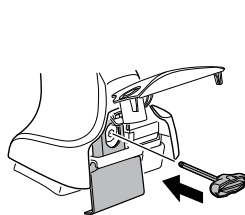

6

1. **GB/US** Tighten alternately
   D Die Schrauben abwechselnd anziehen
   F Serrer alternativement chaque côté
   NL Afwisselend aan de linker- en de rechterkant aandraaien
   I Alternare il serraggio delle viti
   E Apretar alternativamente
   PT Aperte alternadamente
   S Dra åt växelvis
   FIN Kierrä vuorotellen
   EST Pinguldage vaheldumisi
   LAT Pievelciēt pamišus
   LIT Užsukinėkite pakaitomis
   PL Śruby dokręcaj naprzemiennie
   RU Затягивайте попеременно

1. **CZ** Pokręťta bagażnika dokręcaj naprzemiennie.
   SK Doťahujte striedavo
   SLO Privijajte izmenično.
   HR Naizmjenično zategnite
   HU Egymástól függetlenül szoritandó
   GR Σφιγγετε εναλλάξ
   TR Dönüşümlü sıkın
   中文 交替拧紧
   한국어 번갈아 가며 조이십시오.
   日本語 交互に締め付けてください。
   ไทย ชั่งนในแบบสลับ

≈ 3 Nm