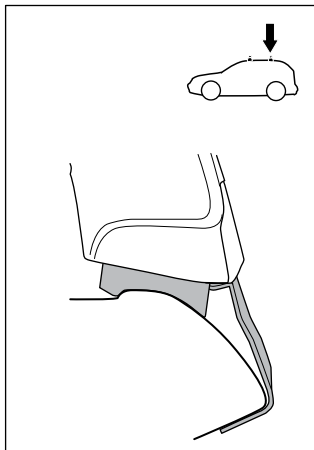

4

VOLKSWAGEN Golf VII, 5-dr Hatchback, 13-

5

	X mm	Y mm	X inch	Y inch
VOLKSWAGEN Golf VII, 5-dr Hatchback, 13-	230 mm	710 mm	9"	28"

6

- GB/US** Tighten alternately
D Die Schrauben abwechselnd anziehen
F Serrer alternativement chaque côté
NL Afwisselend aan de linker- en de rechterkant aandraaien
I Alternare il serraggio delle viti
E Apretar alternativamente
PT Aperte alternadamente
S Dra åt växelvis
FIN Kierrä vuorotellen
EST Pinguldage vaheldumisi
LAT Pievelciēt pamišus
LIT Užsukinėkite pakaitomis
PL Śruby dokręcaj naprzemiennie
RU Затягивайте попеременно