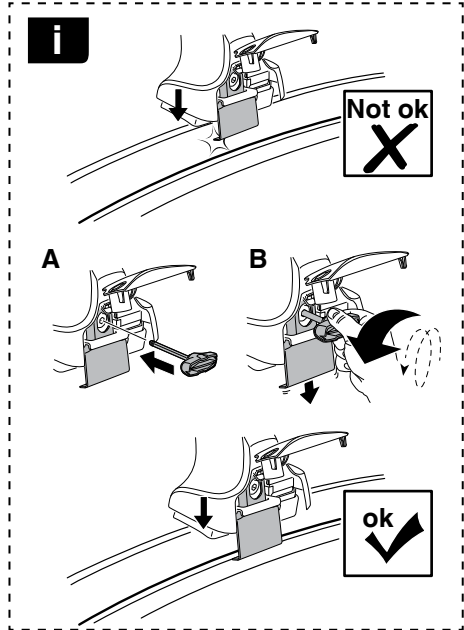

4

VOLKSWAGEN Golf VII, 5-dr Hatchback, 13-

5

	X mm	Y mm	X inch	Y inch
VOLKSWAGEN Golf VII, 5-dr Hatchback, 13-	230 mm	710 mm	9"	28"

6

- GB/US** Tighten alternately
D Die Schrauben abwechselnd anziehen
F Serrer alternativement chaque côté
NL Afwisselend aan de linker- en de rechterkant aandraaien
I Alternare il serraggio delle viti
E Apretar alternativamente
PT Aperte alternadamente
S Dra åt växelvis
FIN Kierrä vuorotellen
EST Pinguldage vaheldumisi
LAT Pievelciēt pamišus
LIT Užsukinėkite pakaitomis
PL Śruby dokręcaj naprzemiennie
RU Затягивайте попеременно