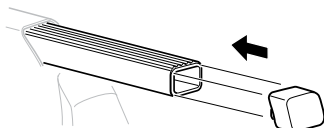

(North America)

Kit

- 1088 x1
- 1089 x1
- 1183 x2
- 217 x2
- 266 x1
- 267 x1
- x2
- x4
- x1

1

2

754 Rapid System
480R Rapid Traverse
(North America)

x4

x4

x4

480 Traverse
(North America)

x4

3**754** Rapid System**VOLKSWAGEN Golf VII, 5-dr Hatchback, 13-****X****39****VOLKSWAGEN Golf VII, 5-dr Hatchback, 13-****Y****31****3****480R** Rapid Traverse**480** Traverse**(North America)****VOLKSWAGEN Golf VII, 5-dr Hatchback, 13-****X inch****X mm****41"****1041 mm****VOLKSWAGEN Golf VII, 5-dr Hatchback, 13-****Y inch****Y mm****37 7/8"****961 mm****4**

4

VOLKSWAGEN Golf VII, 5-dr Hatchback, 13-

5

	X mm	Y mm	X inch	Y inch
VOLKSWAGEN Golf VII, 5-dr Hatchback, 13-	230 mm	710 mm	9"	28"

6

- GB/US** Tighten alternately
D Die Schrauben abwechselnd anziehen
F Serrer alternativement chaque côté
NL Afwisselend aan de linker- en de rechterkant aandraaien
I Alternare il serraggio delle viti
E Apretar alternativamente
PT Aperte alternadamente
S Dra åt växelvis
FIN Kierrä vuorotellen
EST Pinguldage vaheldumisi
LAT Pievelciēt pamišus
LIT Užsukinėkite pakaitomis
PL Śruby dokręcaj naprzemiennie
RU Затягивайте попеременно