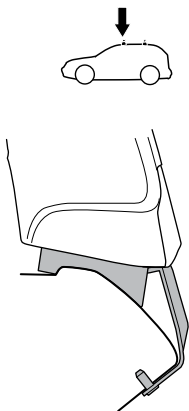

4

VOLKSWAGEN Golf VII, 5-dr Hatchback, 13-

5

	X mm	Y mm	X inch	Y inch
VOLKSWAGEN Golf VII, 5-dr Hatchback, 13-	230 mm	710 mm	9"	28"

6

- GB/US** Tighten alternately
D Die Schrauben abwechselnd anziehen
F Serrer alternativement chaque côté
NL Afwisselend aan de linker- en de rechterkant aandraaien
I Alternare il serraggio delle viti
E Apretar alternativamente
PT Aperte alternadamente
S Dra åt växelvis
FIN Kierrä vuorotellen
EST Pinguldage vaheldumisi
LAT Pievelciēt pamišus
LIT Užsukinėkite pakaitomis
PL Śruby dokręcaj naprzemiennie
RU Затягивайте попеременно

- CZ** Pokręťta bagażnika dokręcaj naprzemiennie.
SK Doťahujte striedavo
SLO Privijajte izmenično.
HR Naizmjenično zategnite
HU Egymástól függetlenül szoritandó
GR Σφιγγετε εναλλάξ
TR Dönüşümlü sıkın
中文 交替拧紧
한국어 번갈아 가며 조이십시오.
日本語 交互に締め付けてください。
ไทย ชั่งนในแบบสลับ