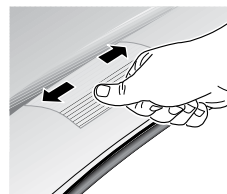

4

VOLKSWAGEN Golf VII, 5-dr Hatchback, 13-

5

	X mm	Y mm	X inch	Y inch
VOLKSWAGEN Golf VII, 5-dr Hatchback, 13-	230 mm	710 mm	9"	28"

6

- GB/US** Tighten alternately
D Die Schrauben abwechselnd anziehen
F Serrer alternativement chaque côté
NL Afwisselend aan de linker- en de rechterkant aandraaien
I Alternare il serraggio delle viti
E Apretar alternativamente
PT Aperte alternadamente
S Dra åt växelvis
FIN Kierrä vuorotellen
EST Pinguldage vaheldumisi
LAT Pievelciēt pamišus
LIT Užsukinėkite pakaitomis
PL Śruby dokręcaj naprzemiennie
RU Затягивайте попеременно

- CZ** Pokręťta bagażnika dokręcaj naprzemiennie.
SK Doťahujte striedavo
SLO Privijajte izmenično.
HR Naizmjenično zategnite
HU Egymástól függetlenül szoritandó
GR Σφιγγετε εναλλάξ
TR Dönüşümlü sıkın
中文 交替拧紧
한국어 번갈아 가며 조이십시오.
日本語 交互に締め付けてください。
ไทย ชั่งนในแบบสลับ