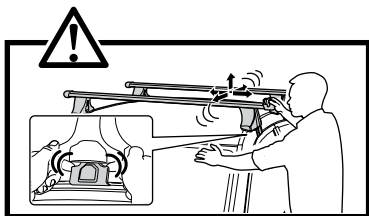

6

1. **GB/US** Tighten alternately
   D Die Schrauben abwechselnd anziehen
   F Serrer alternativement chaque côté
   NL Afwisselend aan de linker- en de rechterkant aandraaien
   I Alternare il serraggio delle viti
   E Apretar alternativamente
   PT Aperte alternadamente
   S Dra åt växelvis
   FIN Kierrä vuorotellen
   EST Pinguldage vaheldumisi
   LAT Pievelciēt pamišus
   LIT Užsukinėkite pakaitomis
   PL Śruby dokręcaj naprzemiennie
   RU Затягивайте попеременно

1. **CZ** Pokręťta bagażnika dokręcaj naprzemiennie.
   SK Doťahujte striedavo
   SLO Privijajte izmenično.
   HR Naizmjenično zategnite
   HU Egymástól függetlenül szoritandó
   GR Σφιγγετε εναλλάξ
   TR Dönüşümlü sıkın
   中文 交替拧紧
   한국어 번갈아 가며 조이십시오.
   日本語 交互に締め付けてください。
   ไทย ชั่งนในแบบสลับ

≈ 3 Nm