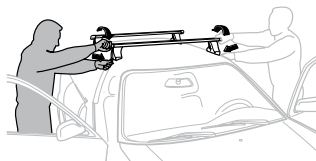

4

VOLKSWAGEN Golf VII, 5-dr Hatchback, 13-

5

	X mm	Y mm	X inch	Y inch
VOLKSWAGEN Golf VII, 5-dr Hatchback, 13-	230 mm	710 mm	9"	28"

6

- GB/US** Tighten alternately
D Die Schrauben abwechselnd anziehen
F Serrer alternativement chaque côté
NL Afwisselend aan de linker- en de rechterkant aandraaien
I Alternare il serraggio delle viti
E Apretar alternativamente
PT Aperte alternadamente
S Dra åt växelvis
FIN Kierrä vuorotellen
EST Pinguldage vaheldumisi
LAT Pievelciēt pamišus
LIT Užsukinėkite pakaitomis
PL Śruby dokręcaj naprzemiennie
RU Затягивайте попеременно