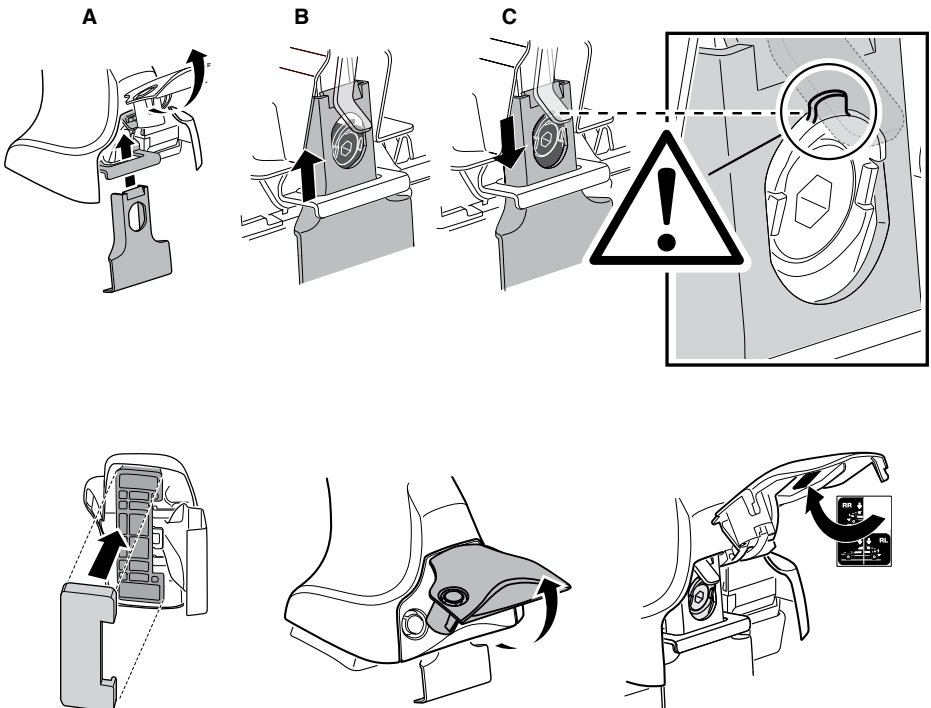

4

VOLKSWAGEN Golf VII, 5-dr Hatchback, 13-

5

	X mm	Y mm	X inch	Y inch
VOLKSWAGEN Golf VII, 5-dr Hatchback, 13-	230 mm	710 mm	9"	28"

6

- GB/US** Tighten alternately
D Die Schrauben abwechselnd anziehen
F Serrer alternativement chaque côté
NL Afwisselend aan de linker- en de rechterkant aandraaien
I Alternare il serraggio delle viti
E Apretar alternativamente
PT Aperte alternadamente
S Dra åt växelvis
FIN Kierrä vuorotellen
EST Pinguldage vaheldumisi
LAT Pievelciēt pamišus
LIT Užsukinėkite pakaitomis
PL Śruby dokręcaj naprzemiennie
RU Затягивайте попеременно