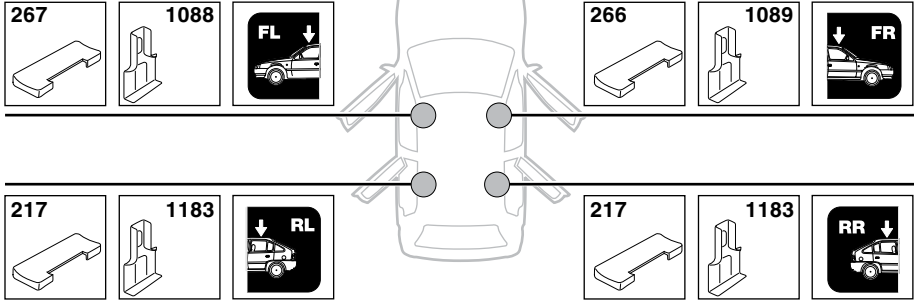

(North America)

Kit

- 1088 x1
- 1089 x1
- 1183 x2
- 217 x2
- 266 x1
- 267 x1
- x2
- x4
- x1

1

2

754 Rapid System
480R Rapid Traverse
(North America)

x4

x4

x4

480 Traverse
(North America)

x4

3**754** Rapid System**VOLKSWAGEN Golf VII, 5-dr Hatchback, 13-****X****39****VOLKSWAGEN Golf VII, 5-dr Hatchback, 13-****Y****31****3****480R** Rapid Traverse**480** Traverse**(North America)****VOLKSWAGEN Golf VII, 5-dr Hatchback, 13-****X inch****X mm****41"****1041 mm****VOLKSWAGEN Golf VII, 5-dr Hatchback, 13-****Y inch****Y mm****37 7/8"****961 mm****4**

4

VOLKSWAGEN Golf VII, 5-dr Hatchback, 13-

5

	X mm	Y mm	X inch	Y inch
VOLKSWAGEN Golf VII, 5-dr Hatchback, 13-	230 mm	710 mm	9"	28"

6

- GB/US** Tighten alternately
D Die Schrauben abwechselnd anziehen
F Serrer alternativement chaque côté
NL Afwisselend aan de linker- en de rechterkant aandraaien
I Alternare il serraggio delle viti
E Apretar alternativamente
PT Aperte alternadamente
S Dra åt växelvis
FIN Kierrä vuorotellen
EST Pinguldage vaheldumisi
LAT Pievelciēt pamišus
LIT Užsukinėkite pakaitomis
PL Śruby dokręcaj naprzemiennie
RU Затягивайте попеременно