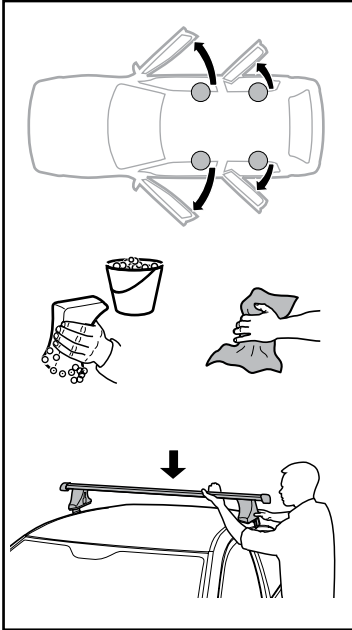

4

VOLKSWAGEN Golf VII, 5-dr Hatchback, 13-

5

	X mm	Y mm	X inch	Y inch
VOLKSWAGEN Golf VII, 5-dr Hatchback, 13-	230 mm	710 mm	9"	28"

6

- GB/US** Tighten alternately
D Die Schrauben abwechselnd anziehen
F Serrer alternativement chaque côté
NL Afwisselend aan de linker- en de rechterkant aandraaien
I Alternare il serraggio delle viti
E Apretar alternativamente
PT Aperte alternadamente
S Dra åt växelvis
FIN Kierrä vuorotellen
EST Pinguldage vaheldumisi
LAT Pievelciēt pamišus
LIT Užsukinėkite pakaitomis
PL Śruby dokręcaj naprzemiennie
RU Затягивайте попеременно