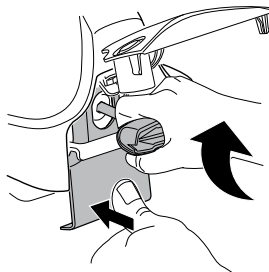

4

VOLKSWAGEN Golf VII, 5-dr Hatchback, 13-

5

	X mm	Y mm	X inch	Y inch
VOLKSWAGEN Golf VII, 5-dr Hatchback, 13-	230 mm	710 mm	9"	28"

6

- GB/US** Tighten alternately
D Die Schrauben abwechselnd anziehen
F Serrer alternativement chaque côté
NL Afwisselend aan de linker- en de rechterkant aandraaien
I Alternare il serraggio delle viti
E Apretar alternativamente
PT Aperte alternadamente
S Dra åt växelvis
FIN Kierrä vuorotellen
EST Pinguldage vaheldumisi
LAT Pievelciēt pamišus
LIT Užsukinėkite pakaitomis
PL Śruby dokręcaj naprzemiennie
RU Затягивайте попеременно

- CZ** Pokręťta bagażnika dokręcaj naprzemiennie.
SK Doťahujte striedavo
SLO Privijajte izmenično.
HR Naizmjenično zategnite
HU Egymástól függetlenül szoritandó
GR Σφιγγετε εναλλάξ
TR Dönüşümlü sıkın
中文 交替拧紧
한국어 번갈아 가며 조이십시오.
日本語 交互に締め付けてください。
ไทย ชั่งนในแบบสลับ