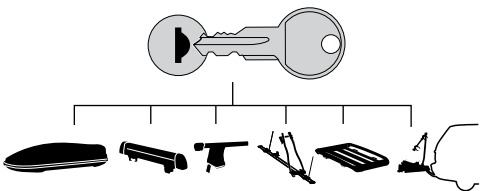

544	(x4)
	596	(x6)
	588	(x8)
	510	(x10)
	452	(x12)
NA		
EUR		
ASIA