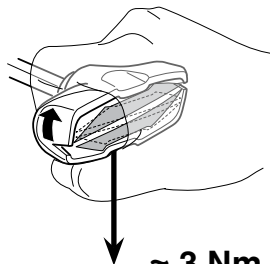

4

VOLKSWAGEN Golf VII, 5-dr Hatchback, 13-

5

	X mm	Y mm	X inch	Y inch
VOLKSWAGEN Golf VII, 5-dr Hatchback, 13-	230 mm	710 mm	9"	28"

6

- GB/US** Tighten alternately
D Die Schrauben abwechselnd anziehen
F Serrer alternativement chaque côté
NL Afwisselend aan de linker- en de rechterkant aandraaien
I Alternare il serraggio delle viti
E Apretar alternativamente
PT Aperte alternadamente
S Dra åt växelvis
FIN Kierrä vuorotellen
EST Pinguldage vaheldumisi
LAT Pievelciēt pamišus
LIT Užsukinėkite pakaitomis
PL Śruby dokręcaj naprzemiennie
RU Затягивайте попеременно

- CZ** Pokręťta bagażnika dokręcaj naprzemiennie.
SK Doťahujte striedavo
SLO Privijajte izmenično.
HR Naizmjenično zategnite
HU Egymástól függetlenül szoritandó
GR Σφιγγετε εναλλάξ
TR Dönüşümlü sıkın
中文 交替拧紧
한국어 번갈아 가며 조이십시오.
日本語 交互に締め付けてください。
ไทย ชั่งนในแบบสลับ