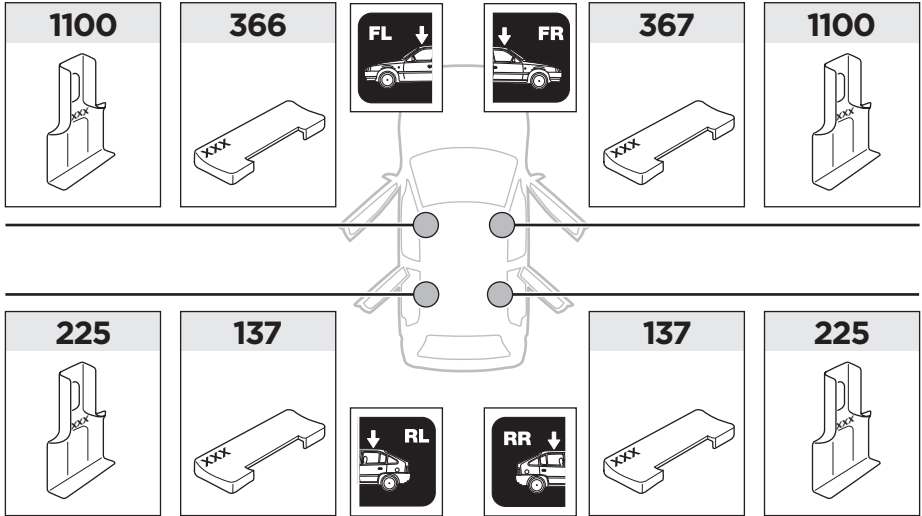

# > Instructions

HYUNDAI Santa Fe, 5-dr SUV, 13-

ISO 11154-E

141741  
C.20150818  
519-1741-01

Bring your life  
thule.com

137 x2

366 x1

367 x1

225 x2

1100 x2

x1

x1

1

	X (scale)	X (mm)	X (inch)
HYUNDAI Santa Fe, 5-dr SUV, 13-	47	1121	44 1/8

	Y (scale)	Y (mm)	Y (inch)
HYUNDAI Santa Fe, 5-dr SUV, 13-	42,5	1076	42 3/8

**2**

**HYUNDAI Santa Fe, 5-dr SUV, 13-**

**3**

	W (mm)	Z (mm)	W (inch)	Z (inch)
<b>HYUNDAI Santa Fe</b> , 5-dr SUV, 13-	<b>270</b>	<b>700</b>	<b>10 <sup>5</sup>/<sub>8</sub></b>	<b>27 <sup>1</sup>/<sub>2</sub></b>