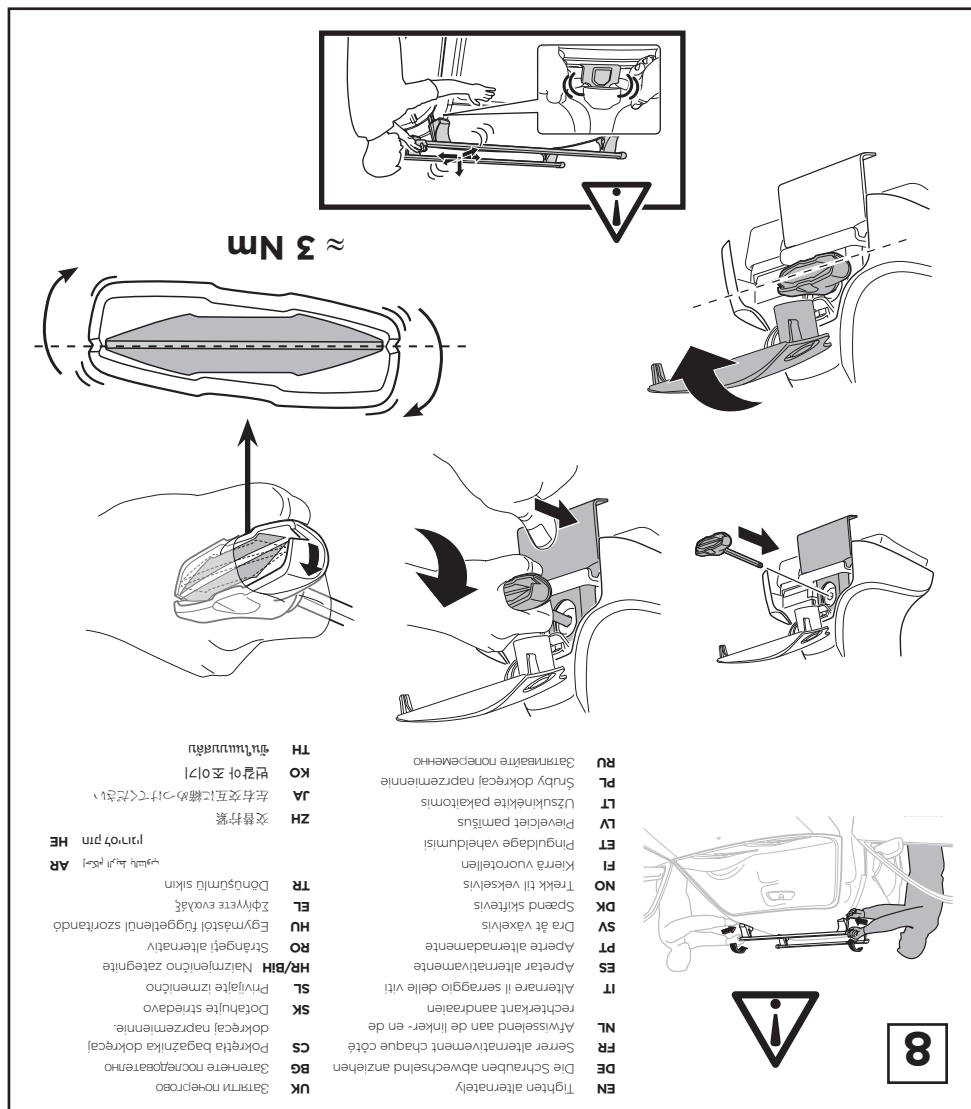

info@thule.com  
Phone: 800-238-2388

www.thule.com

» PART OF THULE GROUP

© Thule Group 2015. All rights reserved.

**6**

**8**

- UK Заміняти поєднанню
- BG Замениете съединяването
- FR Serrer alternativement chaque côté
- CS Pokrýtá bagazníka dokrécací
- SK Dotiahnuť stredovo
- SL Privijajte izmenično
- HR/BIH Naizmjenično zategnite
- RO Strângereți alternativ
- HU Egyarástól függetlenül szorítandó
- EL Σφιγίστε εναλλάξ
- TR Dönüşümlü sıkın
- AR انضغبي بديهي
- HE פרוטן גומי
- ZH 交替打緊
- JA 左右交互に締めつけてください
- KO 좌우에 교대로
- TH สลับหมุน