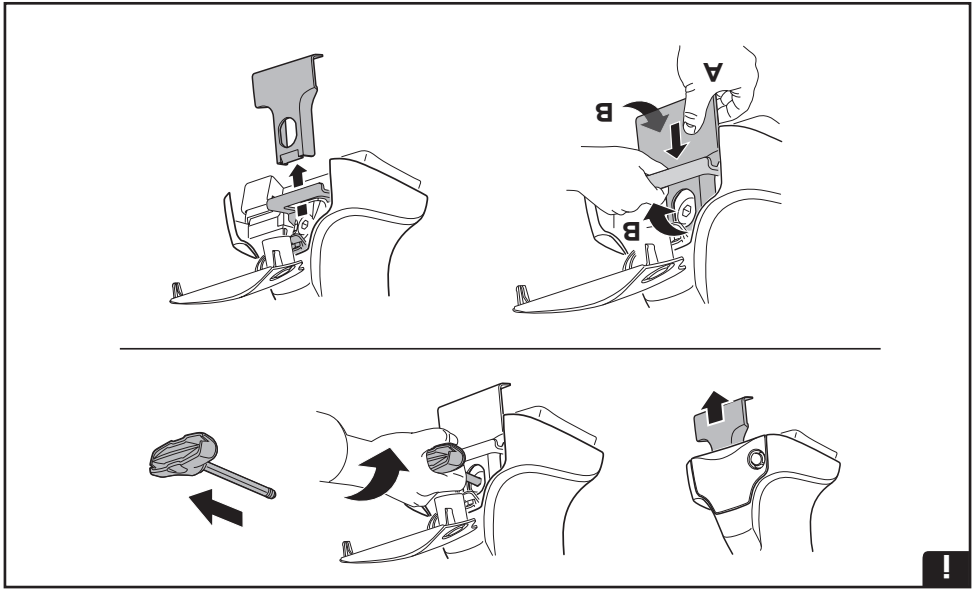

info@thule.com  
Phone: 800-238-2388

www.thule.com

» PART OF THULE GROUP

© Thule Group 2015. All rights reserved.

**6**

**8**

- UK Заміняти поєднанню
- BG Замениете съединяването
- FR Serrer alternativement chaque côté
- CS Pokrýtá bagazníka dokrécací
- SK Dotiahnuť stredovo
- SL Privijajte izmenično
- HR/BIH Naizmjenično zategnite
- RO Strângereți alternativ
- HU Egyarástól függetlenül szorítandó
- EL Σφιγίστε εναλλάξ
- TR Dönüşümlü sıkın
- AR انضغبي بديهي
- HE פרוטן גומי
- ZH 交替打緊
- JA 左右交互に締めつけてください
- KO 좌우에 교대로
- TH สลับหมุน