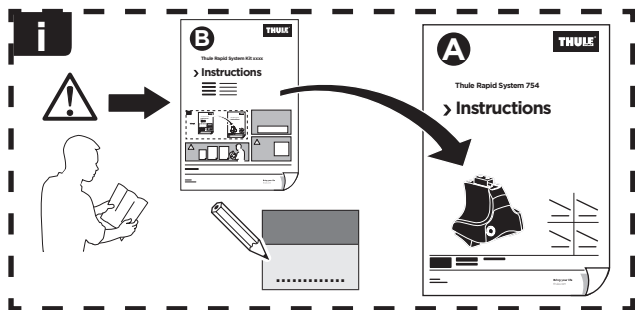

ISO 11154-E

141745
C.20150511
519-1745-01

Bring your life
thule.com