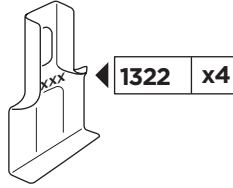

1

- CHEVROLET Silverado, 4-dr Crew Cab, 14-
- CHEVROLET Silverado, 4-dr Double Cab, 14-
- CHEVROLET Silverado 2500/3500 HD, 4-dr Crew Cab, 15-
- CHEVROLET Silverado 2500/3500 HD, 4-dr Double Cab, 15-
- GMC Sierra, 4-dr Crew Cab, 14-
- GMC Sierra, 4-dr Double Cab, 14-
- GMC Sierra 2500/3500 HD, 4-dr Crew Cab, 15-
- GMC Sierra 2500/3500 HD, 4-dr Double Cab, 15-

X (scale)	X (mm)	X (inch)
55,5	1206	47 1/2

Y (scale)	Y (mm)	Y (inch)
55	1201	47 1/4