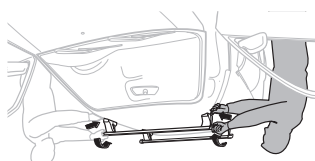

6

8

- UK Заміняти поєднанню
- BG Замениете съединяването
- FR Serrer alternativement chaque côté
- CS Pokrýtá bagazníka dokrécací
- SK Dotiahnuť stredovo
- SL Privijajte izmenično
- HR/BIH Naizmjenično zategnite
- RO Strângereți alternativ
- HU Egyarástól függetlenül szorítandó
- EL Σφιγίστε εναλλάξ
- TR Dönüşümlü sıkın
- AR انضغبي بديهي
- HE פרוטן גומי
- ZH 交替打緊
- JA 左右交互に締めつけてください
- KO 좌우에 교대로
- TH สลับหมุน

- EN Tighten alternately
- DE Die Schrauben abwechselnd anziehen
- NL Afwisselend aan de linker- en de rechterkant aandraaien
- IT Alternare il serraggio delle viti
- ES Aprete alternativamente
- PT Aperte alternadamente
- SV Dra åt växelvis
- DK Spænd skiftevis
- NO Trekk til vekselvis
- FI Kierä vuorotellen
- ET Pinguldage vaheldumisi!
- LV Pielieciet pamīsus
- LT Užsukinkite pakaitomis
- PL Srdub dokręcaj naprzemiennie
- RU Заменяйте попеременно