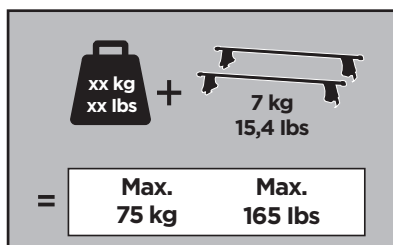

## > Instructions

- CHEVROLET Silverado**, 4-dr Crew Cab, 14-
- CHEVROLET Silverado**, 4-dr Double Cab, 14-
- CHEVROLET Silverado 2500/3500 HD**, 4-dr Crew Cab, 15-
- CHEVROLET Silverado 2500/3500 HD**, 4-dr Double Cab, 15-
- GMC Sierra**, 4-dr Crew Cab, 14-
- GMC Sierra**, 4-dr Double Cab, 14-
- GMC Sierra 2500/3500 HD**, 4-dr Crew Cab, 15-
- GMC Sierra 2500/3500 HD**, 4-dr Double Cab, 15-

X (scale)	X (mm)	X (inch)
55,5	1206	47 1/2

Y (scale)	Y (mm)	Y (inch)
55	1201	47 1/4