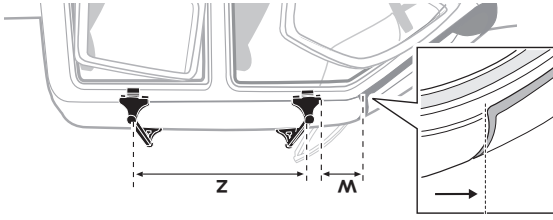

295	700	11 5/8	27 1/2
X mm	Y mm	X inch	Y inch

- CHEVROLET Silverado, 4-dr Crew Cab, 14-
- CHEVROLET Silverado, 4-dr Double Cab, 14-
- CHEVROLET Silverado 2500/3500 HD, 4-dr Crew Cab, 15-
- CHEVROLET Silverado 2500/3500 HD, 4-dr Double Cab, 15-
- CHEVROLET Silverado 2500/3500 HD, 4-dr Crew Cab, 14-
- GMC Sierra, 4-dr Crew Cab, 14-
- GMC Sierra, 4-dr Double Cab, 14-
- GMC Sierra 2500/3500 HD, 4-dr Crew Cab, 15-
- GMC Sierra 2500/3500 HD, 4-dr Double Cab, 15-