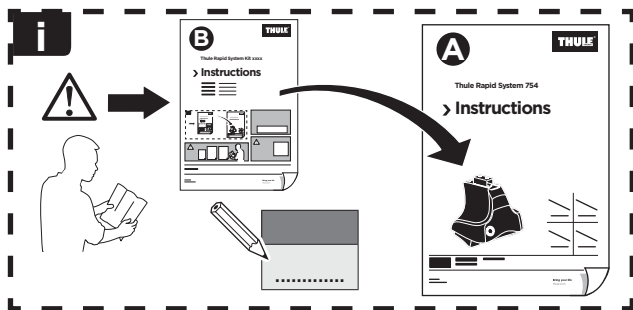

Thule Rapid System Kit 1747

> Instructions

TOYOTA Avanza, 5-dr MPV, 13-

ISO 11154-E

141747

C.20141219
519-1747-01

Bring your life
thule.com

440 x1

441 x1

442 x2

1315 x2

1316 x2

x1

x1

1

	X (scale)	X (mm)	X (inch)
TOYOTA Avanza, 5-dr MPV, 13-	34	991	39

	Y (scale)	Y (mm)	Y (inch)
TOYOTA Avanza, 5-dr MPV, 13-	30	951	37 1/2

2

TOYOTA Avanza, 5-dr MPV, 13-

3

	W (mm)	Z (mm)	W (inch)	Z (inch)
TOYOTA Avanza, 5-dr MPV, 13-	430	700	16 7/8	27 1/2