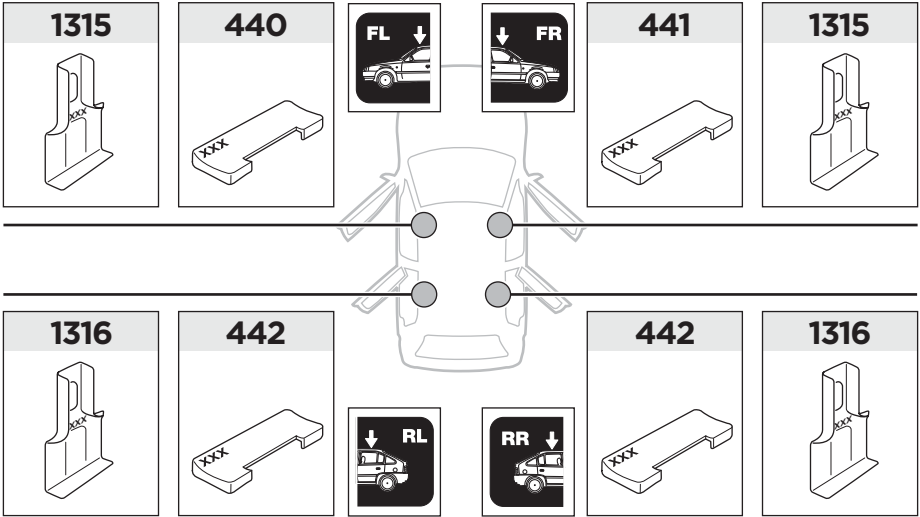

441 x1

442 x2

1315 x2

1316 x2

x1

x1

1

	X (scale)	X (mm)	X (inch)
TOYOTA Avanza, 5-dr MPV, 13-	34	991	39

	Y (scale)	Y (mm)	Y (inch)
TOYOTA Avanza, 5-dr MPV, 13-	30	951	37 1/2

2

TOYOTA Avanza, 5-dr MPV, 13-

3

	W (mm)	Z (mm)	W (inch)	Z (inch)
TOYOTA Avanza, 5-dr MPV, 13-	430	700	16 7/8	27 1/2