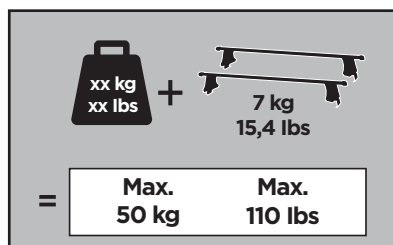

ISO 11154-E

141747

C.20141219
519-1747-01

Bring your life
thule.com