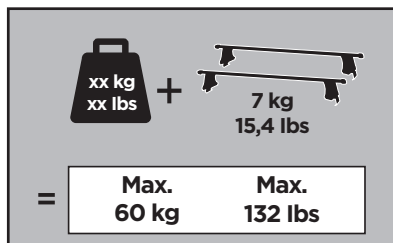

ISO 11154-E

141779
C.20150316
519-1779-01

Bring your life
thule.com