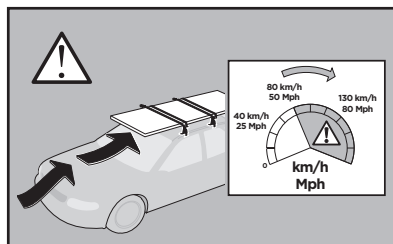

ISO 11154-E

141779
C.20150316
519-1779-01

Bring your life
thule.com