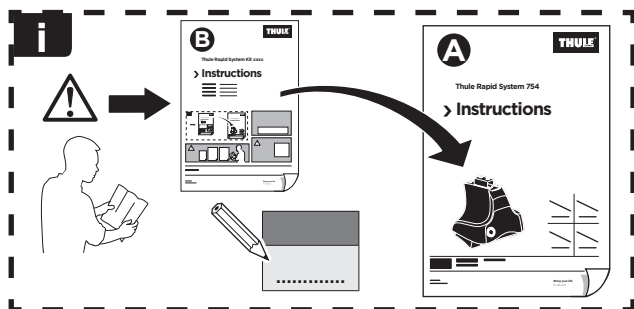

Thule Rapid System Kit 1779

> Instructions

SKODA Fabia (Mk.III), 5-dr Hatchback, 15-

ISO 11154-E

141779
C.20150316
519-1779-01

Bring your life
thule.com

216 x2

368 x1

369 x1

1251 x2

1295 x2

x1

x1

1

	X (scale)	X (mm)	X (inch)
SKODA Fabia (Mk.III), 5-dr Hatchback, 15-	37	1021	40 1/4

	Y (scale)	Y (mm)	Y (inch)
SKODA Fabia (Mk.III), 5-dr Hatchback, 15-	33	981	38 5/8

2

SKODA Fabia (Mk.III), 5-dr Hatchback, 15-

3

	W (mm)	Z (mm)	W (inch)	Z (inch)
SKODA Fabia (Mk.III), 5-dr Hatchback, 15-	285	740	11 1/4	29 1/8