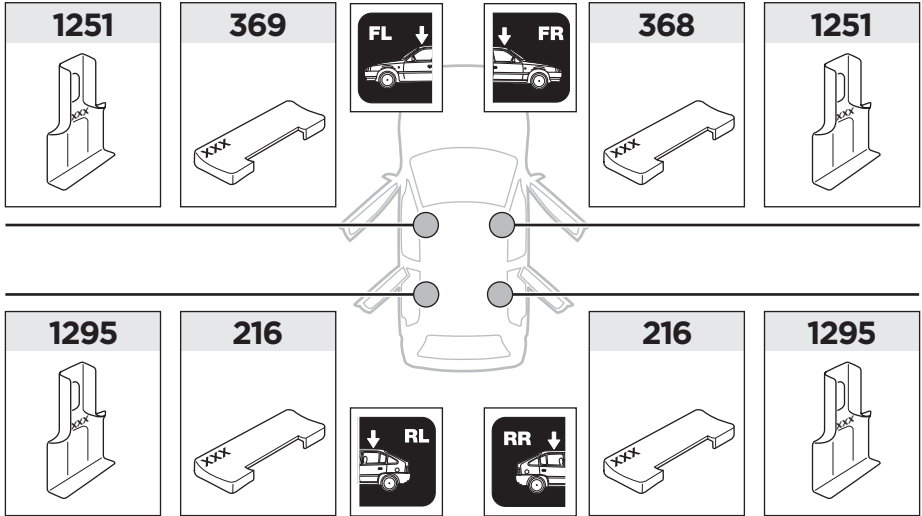

369 x1

1251 x2

1295 x2

x1

x1

1

	X (scale)	X (mm)	X (inch)
SKODA Fabia (Mk.III), 5-dr Hatchback, 15-	37	1021	40 1/4

	Y (scale)	Y (mm)	Y (inch)
SKODA Fabia (Mk.III), 5-dr Hatchback, 15-	33	981	38 5/8

2

SKODA Fabia (Mk.III), 5-dr Hatchback, 15-

3

	W (mm)	Z (mm)	W (inch)	Z (inch)
SKODA Fabia (Mk.III), 5-dr Hatchback, 15-	285	740	11 1/4	29 1/8