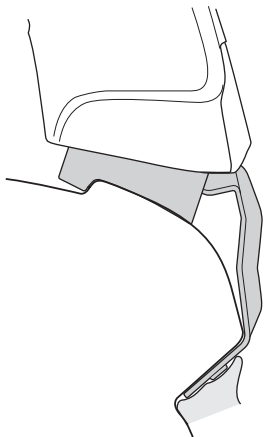

	X (scale)	X (mm)	X (inch)
AUDI A7, 5-dr Hatchback, 10-14, 15-	43,5	1086	42 <sup>3</sup> / <sub>4</sub>

	Y (scale)	Y (mm)	Y (inch)
AUDI A7, 5-dr Hatchback, 10-14, 15-	40	1051	41 <sup>3</sup> / <sub>8</sub>

**2**

**AUDI A7, 5-dr Hatchback, 10-14, 15-**

**3**

	W (mm)	Z (mm)	W (inch)	Z (inch)
<b>AUDI A7, 5-dr Hatchback, 10-14, 15-</b>	<b>165</b>	<b>720</b>	<b>6 1/2</b>	<b>28 3/8</b>

**x2**

4

Thule Sweden AB, Box 69, 330 33 Hillerstorp, SWEDEN  
Thule Inc., 42 Silvermine Road, Seymour, Connecticut 06483, USA