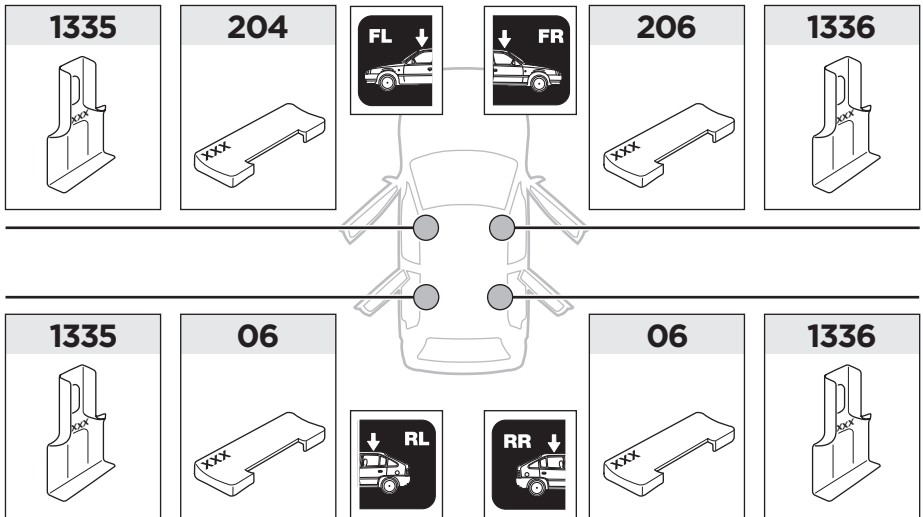

x2

x2

206 x1

1336 x2

x1

x1

06 x2

1

	X (scale)	X (mm)	X (inch)
AUDI A7, 5-dr Hatchback, 10-14, 15-	43,5	1086	42 <sup>3</sup> / <sub>4</sub>

	Y (scale)	Y (mm)	Y (inch)
AUDI A7, 5-dr Hatchback, 10-14, 15-	40	1051	41 <sup>3</sup> / <sub>8</sub>

**2**

**AUDI A7, 5-dr Hatchback, 10-14, 15-**

**3**

	W (mm)	Z (mm)	W (inch)	Z (inch)
<b>AUDI A7, 5-dr Hatchback, 10-14, 15-</b>	<b>165</b>	<b>720</b>	<b>6 1/2</b>	<b>28 3/8</b>

**x2**

4

Thule Sweden AB, Box 69, 330 33 Hillerstorp, SWEDEN  
Thule Inc., 42 Silvermine Road, Seymour, Connecticut 06483, USA