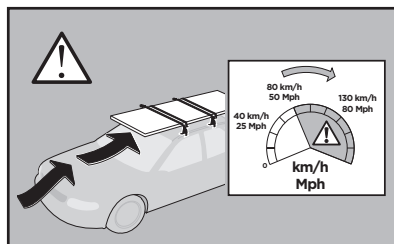

# > Instructions

BMW 2-Series Gran Tourer, 5-dr MPV, 15-

ISO 11154-E

141831  
C.20160419  
519-1831-01

Bring your life  
thule.com

1

	X (scale)	X (mm)	X (inch)
BMW 2-Series Gran Tourer, 5-dr MPV, 15-	34,5	996	39 1/4

	Y (scale)	Y (mm)	Y (inch)
BMW 2-Series Gran Tourer, 5-dr MPV, 15-	31,5	966	38

2

BMW 2-Series Gran Tourer, 5-dr MPV, 15-

3

	W (mm)	Z (mm)	W (inch)	Z (inch)
<b>BMW 2-Series Gran Tourer, 5-dr MPV, 15-</b>	<b>470</b>	<b>700</b>	<b>18 1/2</b>	<b>27 1/2</b>