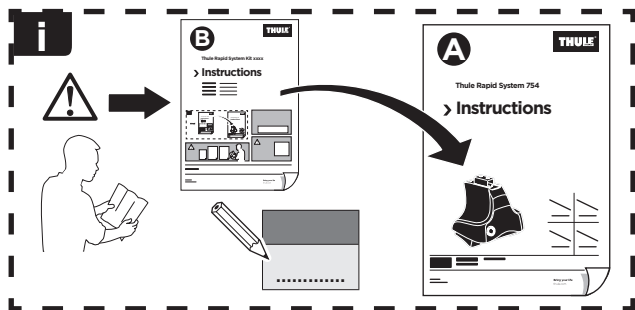

# > Instructions

BMW 2-Series Gran Tourer, 5-dr MPV, 15-

ISO 11154-E

141831  
C.20160419  
519-1831-01

Bring your life  
thule.com

1

	X (scale)	X (mm)	X (inch)
BMW 2-Series Gran Tourer, 5-dr MPV, 15-	34,5	996	39 1/4

	Y (scale)	Y (mm)	Y (inch)
BMW 2-Series Gran Tourer, 5-dr MPV, 15-	31,5	966	38

2

BMW 2-Series Gran Tourer, 5-dr MPV, 15-

3

	W (mm)	Z (mm)	W (inch)	Z (inch)
<b>BMW 2-Series Gran Tourer, 5-dr MPV, 15-</b>	<b>470</b>	<b>700</b>	<b>18 1/2</b>	<b>27 1/2</b>