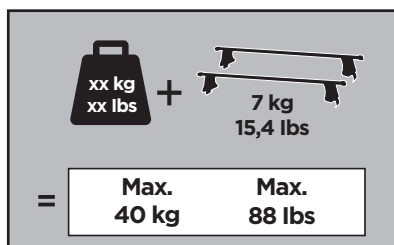

# > Instructions

BMW 2-Series Gran Tourer, 5-dr MPV, 15-

ISO 11154-E

141831  
C.20160419  
519-1831-01

Bring your life  
thule.com

1

	X (scale)	X (mm)	X (inch)
BMW 2-Series Gran Tourer, 5-dr MPV, 15-	34,5	996	39 1/4

	Y (scale)	Y (mm)	Y (inch)
BMW 2-Series Gran Tourer, 5-dr MPV, 15-	31,5	966	38

2

BMW 2-Series Gran Tourer, 5-dr MPV, 15-

3

	W (mm)	Z (mm)	W (inch)	Z (inch)
<b>BMW 2-Series Gran Tourer, 5-dr MPV, 15-</b>	<b>470</b>	<b>700</b>	<b>18 1/2</b>	<b>27 1/2</b>