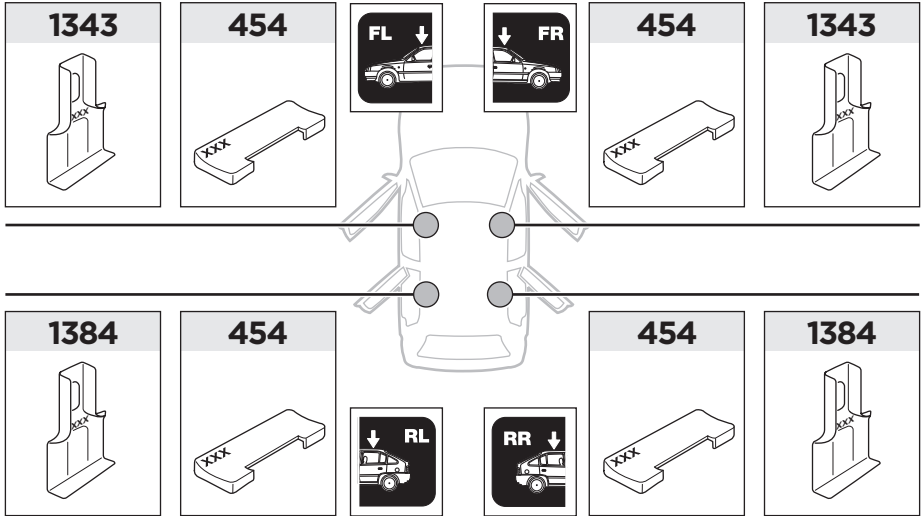

# > Instructions

BMW 2-Series Gran Tourer, 5-dr MPV, 15-

ISO 11154-E

141831  
C.20160419  
519-1831-01

Bring your life  
thule.com

1

	X (scale)	X (mm)	X (inch)
BMW 2-Series Gran Tourer, 5-dr MPV, 15-	34,5	996	39 1/4

	Y (scale)	Y (mm)	Y (inch)
BMW 2-Series Gran Tourer, 5-dr MPV, 15-	31,5	966	38

2

BMW 2-Series Gran Tourer, 5-dr MPV, 15-

3

	W (mm)	Z (mm)	W (inch)	Z (inch)
<b>BMW 2-Series Gran Tourer, 5-dr MPV, 15-</b>	<b>470</b>	<b>700</b>	<b>18 1/2</b>	<b>27 1/2</b>