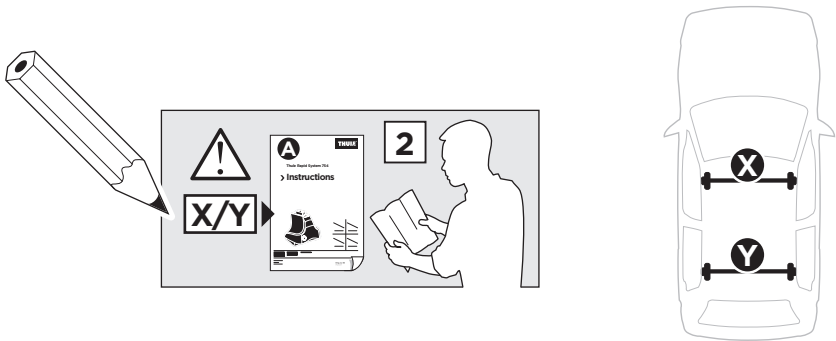

# > Instructions

BMW 2-Series Gran Tourer, 5-dr MPV, 15-

ISO 11154-E

141831  
C.20160419  
519-1831-01

Bring your life  
thule.com

1

	X (scale)	X (mm)	X (inch)
BMW 2-Series Gran Tourer, 5-dr MPV, 15-	34,5	996	39 1/4

	Y (scale)	Y (mm)	Y (inch)
BMW 2-Series Gran Tourer, 5-dr MPV, 15-	31,5	966	38

2

BMW 2-Series Gran Tourer, 5-dr MPV, 15-

3

	W (mm)	Z (mm)	W (inch)	Z (inch)
<b>BMW 2-Series Gran Tourer, 5-dr MPV, 15-</b>	<b>470</b>	<b>700</b>	<b>18 1/2</b>	<b>27 1/2</b>