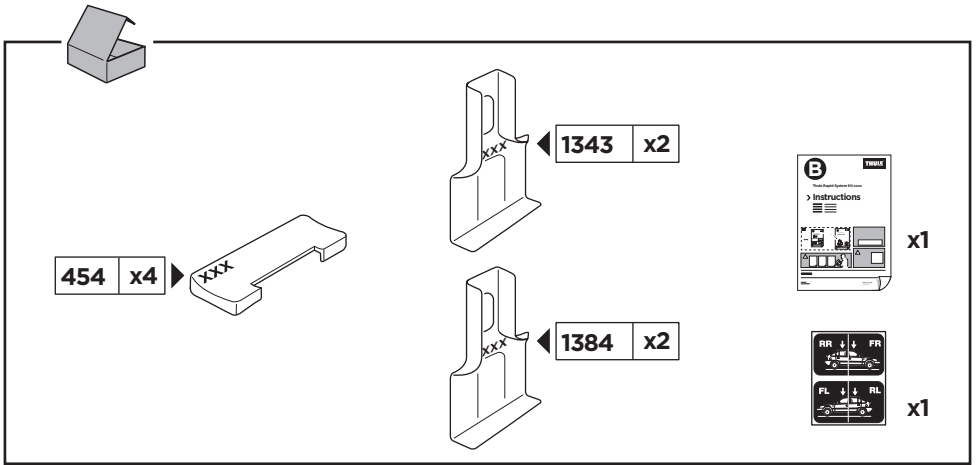

# > Instructions

BMW 2-Series Gran Tourer, 5-dr MPV, 15-

ISO 11154-E

141831  
C.20160419  
519-1831-01

Bring your life  
thule.com

1

	X (scale)	X (mm)	X (inch)
BMW 2-Series Gran Tourer, 5-dr MPV, 15-	34,5	996	39 1/4

	Y (scale)	Y (mm)	Y (inch)
BMW 2-Series Gran Tourer, 5-dr MPV, 15-	31,5	966	38

2

BMW 2-Series Gran Tourer, 5-dr MPV, 15-

3

	W (mm)	Z (mm)	W (inch)	Z (inch)
<b>BMW 2-Series Gran Tourer, 5-dr MPV, 15-</b>	<b>470</b>	<b>700</b>	<b>18 1/2</b>	<b>27 1/2</b>