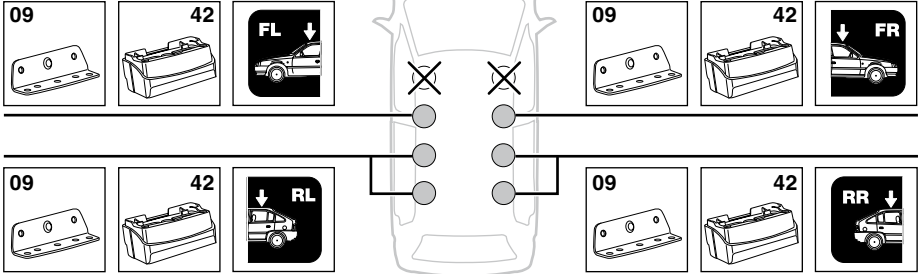

2

i	GB Only a few turns	EST Ainult mõni pööre	HR Samo nekoliko okreta
	D Nur wenige Umdrehungen	LAT Tikai dažī apgriezieni	HU Csak néhány fordítás
	F Quelques tours uniquement	LIT Tik keli pasukimai	GR Μόνο μερικές στροφές
	NL Slechts enkele slagen	PL Wystarczy kilka obrotów	TR Yalnız birkaç kez çevirm
	I Solo qualche giro	RU Достаточно нескольких оборотов	中文 只有几个转向
	E Sólo algunas vueltas	CZ Pouze několik otáček	한국어 두 세번만
	PT Noções básicas	SK Len niekoľko otáčok	日本語 数回転のみ
	S Endast några varv	SLO Le nekaj obratov	ไทย หมุนเพียงไม่กี่รอบ
	FIN Vain muutama kierros