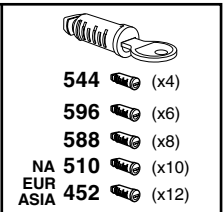

- HR** Samo nekoliko okreta
- HU** Csak néhány fordítás
- GR** Μόνο μερικές στροφές
- TR** Yalnız birkaç kez çevirm
- 中文** 只有几个转向
- 한국어** 두 세번만
- 日本語** 数回転のみ
- ไทย** หมุนเพียงไม่กี่รอบ

3

A

B

C

D

E

WW ▶ Thule Sweden AB, Box 69, 330 33 Hillerstorp, SWEDEN
 NA ▶ Thule Inc., 42 Silvermine Road, Seymour, Connecticut 06483, USA