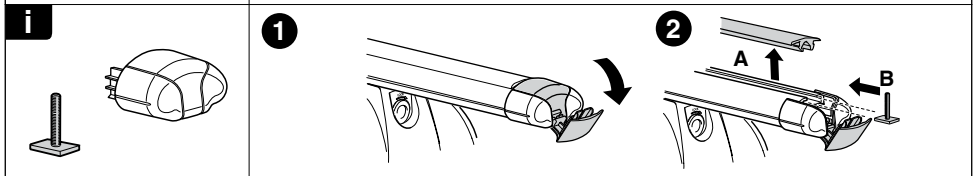

DAIHATSU Terios,
5-dr SUV, 98-99, 00-05
SUZUKI Grand Vitara,
3/5-dr SUV, 06-

**B****C****D**

- 544 (x4)
- 596 (x6)
- 588 (x8)
- NA 510 (x10)
- EUR 452 (x12)

WW Thule Sweden AB, Box 69, 330 33 Hillerstorp, SWEDEN
 NA Thule Inc., 42 Silvermine Road, Seymour, Connecticut 06483, USA