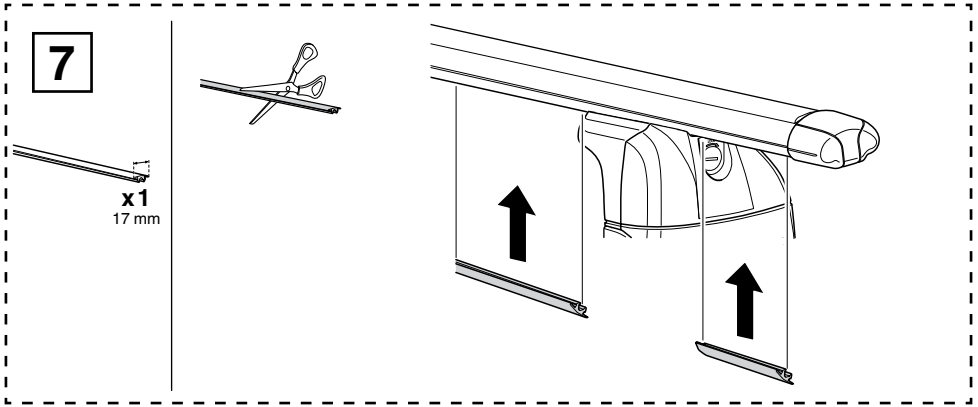

DAIHATSU Terios,
5-dr SUV, 98-99, 00-05
SUZUKI Grand Vitara,
3/5-dr SUV, 06-

**B****C****D**

- 544 (x4)
- 596 (x6)
- 588 (x8)
- NA 510 (x10)
- EUR 452 (x12)

WW Thule Sweden AB, Box 69, 330 33 Hillerstorp, SWEDEN
 NA Thule Inc., 42 Silvermine Road, Seymour, Connecticut 06483, USA