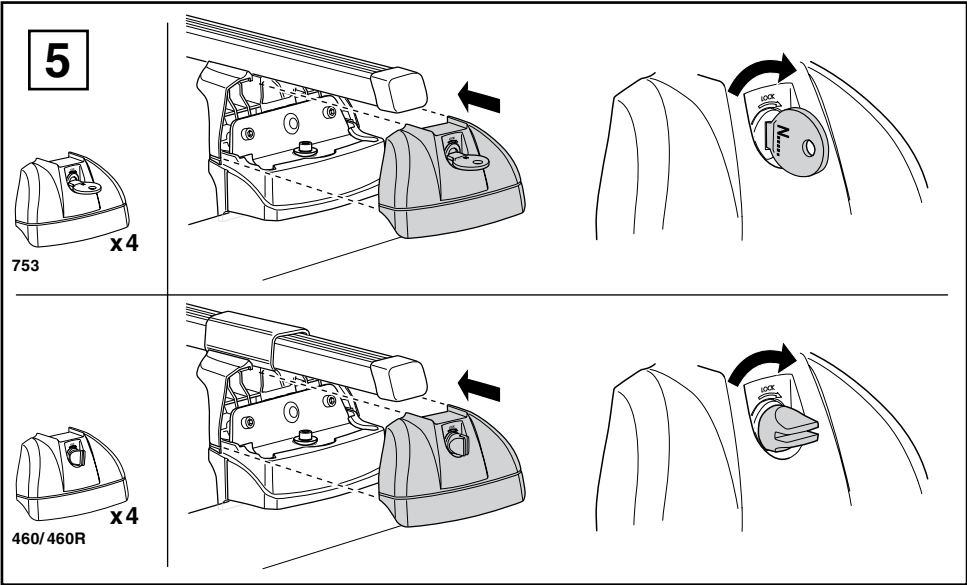

DAIHATSU Terios,
5-dr SUV, 98-99, 00-05
SUZUKI Grand Vitara,
3/5-dr SUV, 06-

**B****C****D**

- 544 (x4)
- 596 (x6)
- 588 (x8)
- NA 510 (x10)
- EUR 452 (x12)

WW Thule Sweden AB, Box 69, 330 33 Hillerstorp, SWEDEN
 NA Thule Inc., 42 Silvermine Road, Seymour, Connecticut 06483, USA