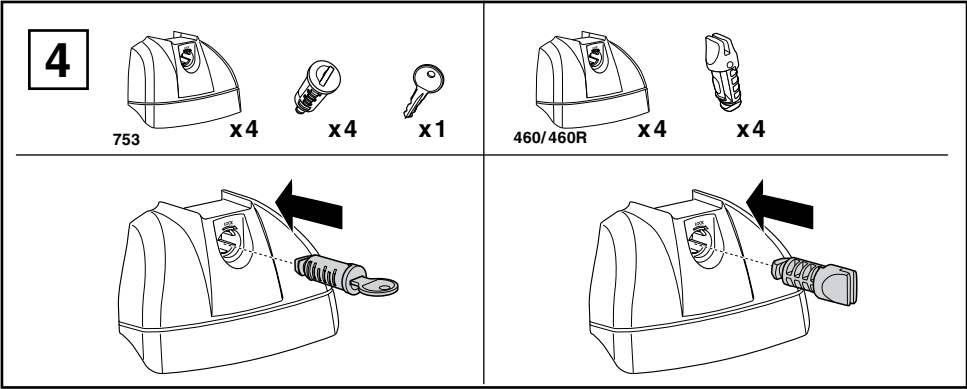

DAIHATSU Terios,
5-dr SUV, 98-99, 00-05
SUZUKI Grand Vitara,
3/5-dr SUV, 06-

**B****C****D**

- 544 (x4)
- 596 (x6)
- 588 (x8)
- NA 510 (x10)
- EUR 452 (x12)

WW Thule Sweden AB, Box 69, 330 33 Hillerstorp, SWEDEN
 NA Thule Inc., 42 Silvermine Road, Seymour, Connecticut 06483, USA