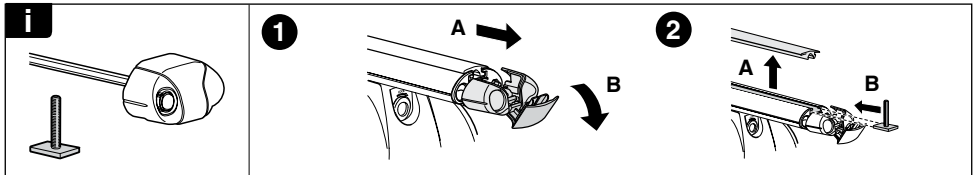

DAIHATSU Terios,
5-dr SUV, 98-99, 00-05
SUZUKI Grand Vitara,
3/5-dr SUV, 06-

**B****C****D**

- 544 (x4)
- 596 (x6)
- 588 (x8)
- NA 510 (x10)
- EUR 452 (x12)

WW Thule Sweden AB, Box 69, 330 33 Hillerstorp, SWEDEN
 NA Thule Inc., 42 Silvermine Road, Seymour, Connecticut 06483, USA