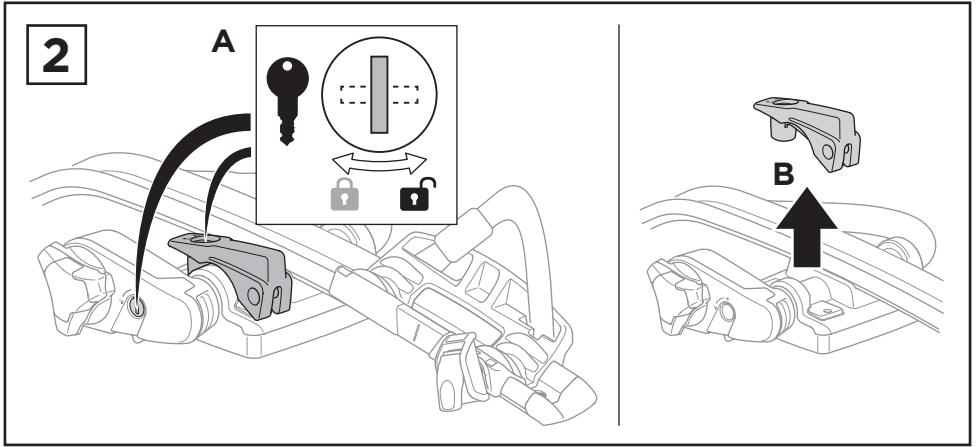

JA 2～3回転のみ

KO 몇 번 돌리면 됨

TH เพียงสองสามรอบ

1

i

20x20 mm T-screw (included)

Thule WingBar/SlideBar/AeroBar
or other 20 mm T-track bar

→ **4** - **6** → **10**