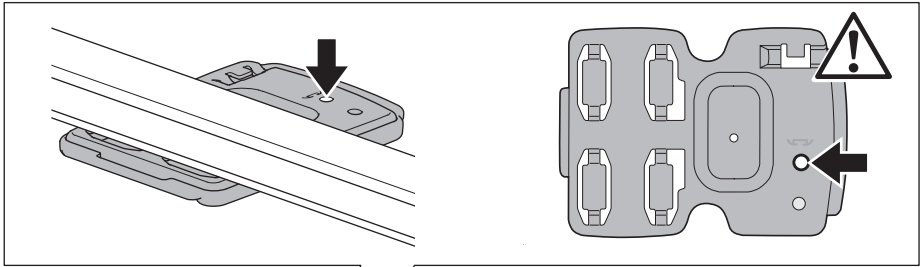

JA 2～3回転のみ

KO 몇 번 돌리면 됨

TH เพียงสองสามรอบ

1

i

20x20 mm T-screw (included)

Thule WingBar/SlideBar/AeroBar
or other 20 mm T-track bar

→ **4** - **6** → **10**

8895 Adapter Kit (optional)

Square bars Aluminium bars

→ **7** - **9** → **10**

4

20x20 mm
T-screw (included)

i * 2-3

i * 2-3

889-1 T-track Adapter (optional)