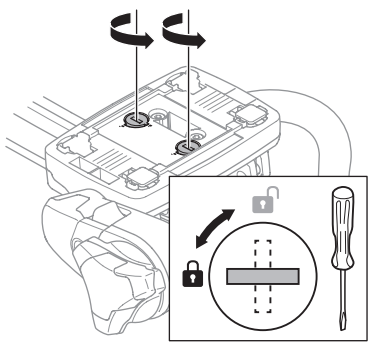

EL Ρύθμιση
TR Ayarlama
AR ضبط
HE כווןן
ZH 調整
JA 調整
KO 조정
TH การปรับ

A

B

C

D

i

EN Accessories
 DE Zubehör
 FR Accessoires
 NL Accessoires
 IT Accessori
 ES Accesorios
 PT Acessórios
 SV Tillbehör

DK Tilbehør
 NO Tilbehør
 FI Lisävarusteet
 ET Lisavarustus
 LV Piederumi
 LT Priedai
 PL Akcesoria
 RU Аксессуары