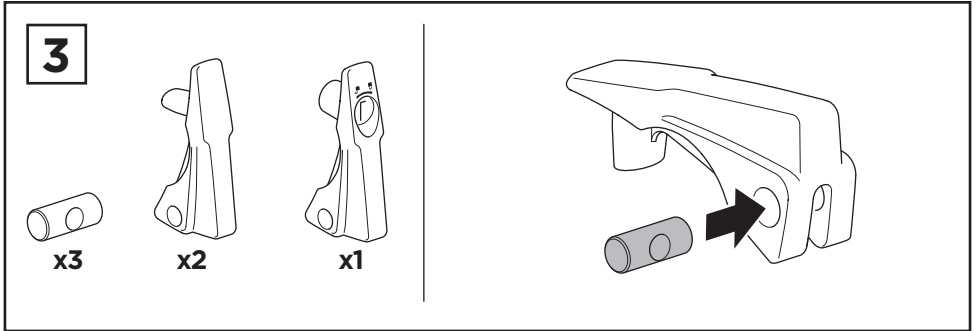

JA 2～3回転のみ

KO 몇 번 돌리면 됨

TH เพียงสองสามรอบ

1

i

20x20 mm T-screw (included)

Thule WingBar/SlideBar/AeroBar
or other 20 mm T-track bar

→ **4** - **6** → **10**