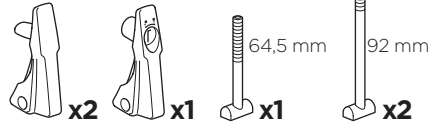

7

8895 Adapter Kit (optional)