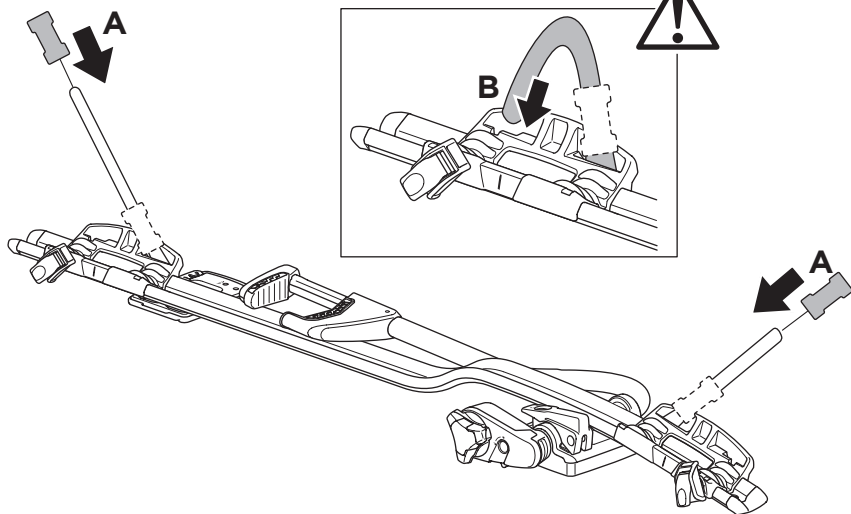

JA 2～3回転のみ

KO 몇 번 돌리면 됨

TH เพียงสองสามรอบ

1

i

20x20 mm T-screw (included)

Thule WingBar/SlideBar/AeroBar
or other 20 mm T-track bar

→ **4** - **6** → **10**