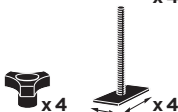

Thule T-track adapter

> Instructions

696-4 / 697-4

696-4	M8	24 x 30 mm
697-4	M8	20 x 27 mm

Thule FastClick Thule FastGrip

Thule Touring
Thule Pacific

Thule PowerGrip

Thule Excellence
Thule Spirit
Thule Atlantis

696-5 / 697-5

696-5	M8	24 x 30 mm
697-5	M8	20 x 27 mm

Thule PowerClick

Thule Excellence XT
Thule Excellence
Thule Dynamic
Thule Motion

FastClick / FastGrip

PowerGrip

1

2