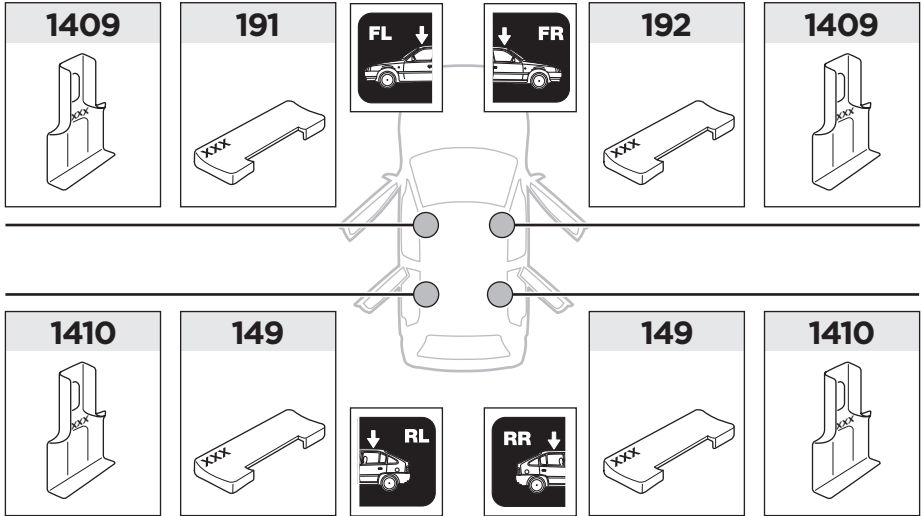

192 x1

1409 x2

1410 x2

x1

x1

1

	X (scale)	X (mm)	X (inch)
RENAULT Scénic (Mk.IV), 5-dr MPV, 17-	51	1161	45 <sup>3</sup> / <sub>4</sub>

	Y (scale)	Y (mm)	Y (inch)
RENAULT Scénic (Mk.IV), 5-dr MPV, 17-	40	1051	41 <sup>3</sup> / <sub>8</sub>

2

RENAULT Scénic (Mk.IV), 5-dr MPV, 17-

**3**

	W (mm)	Z (mm)	W (inch)	Z (inch)
<b>RENAULT Scénic (Mk.IV), 5-dr MPV, 17-</b>	<b>230</b>	<b>730</b>	<b>9</b>	<b>28 <sup>3</sup>/<sub>4</sub></b>