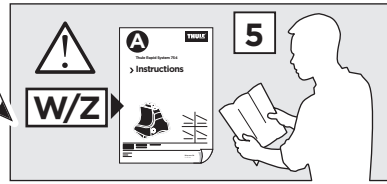

3

	W (mm)	Z (mm)	W (inch)	Z (inch)
RENAULT Scénic (Mk.IV), 5-dr MPV, 17-	230	730	9	28 ³/₄