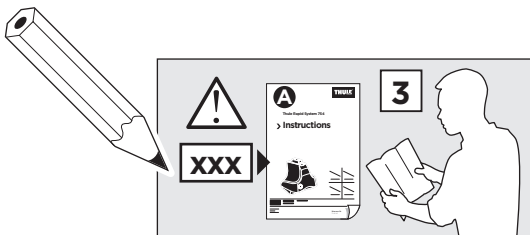

2

RENAULT Scénic (Mk.IV), 5-dr MPV, 17-