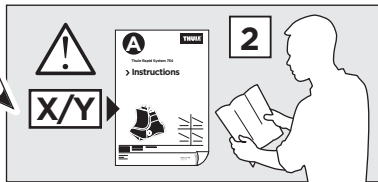

192 x1

1409 x2

1410 x2

x1

x1

1

	X (scale)	X (mm)	X (inch)
RENAULT Scénic (Mk.IV), 5-dr MPV, 17-	51	1161	45 <sup>3</sup> / <sub>4</sub>

	Y (scale)	Y (mm)	Y (inch)
RENAULT Scénic (Mk.IV), 5-dr MPV, 17-	40	1051	41 <sup>3</sup> / <sub>8</sub>