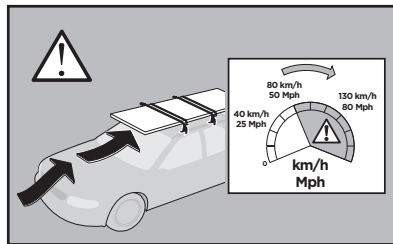

ISO 11154-E

141848

C.20170209
519-1848-01

Bring your life
thule.com