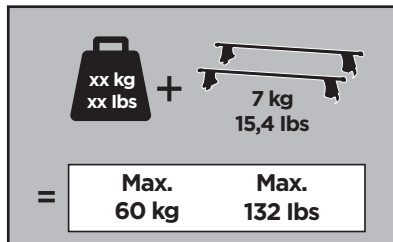

ISO 11154-E

141848

C.20170209
519-1848-01

Bring your life
thule.com