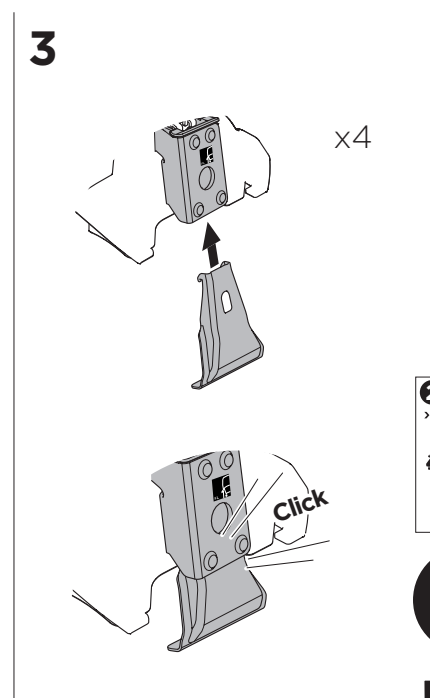

1

Kit 5051

VOLKSWAGEN Polo (Mk. IV), 5-dr Hatchback, 02-09

ISO 11154-E

THULE WingBar Evo	THULE WingBar Edge	THULE WingBar	THULE SquareBar	Evo X (scale)	Edge X (scale)
VOLKSWAGEN Polo (Mk. IV), 5-dr Hatchback, 02-09				32	0

THULE ProBar	THULE SlideBar	X (mm/inch)		
VOLKSWAGEN Polo (Mk. IV), 5-dr Hatchback, 02-09		971 mm / 38 1/4"		

THULE WingBar Evo	THULE WingBar Edge	THULE WingBar	THULE SquareBar	Evo Y (scale)	Edge Y (scale)
VOLKSWAGEN Polo (Mk. IV), 5-dr Hatchback, 02-09				28	E

THULE ProBar	THULE SlideBar	Y (mm/inch)		
VOLKSWAGEN Polo (Mk. IV), 5-dr Hatchback, 02-09		931 mm / 36 5/8"		

	W (mm/inch)	Z (mm/inch)
VOLKSWAGEN Polo (Mk. IV), 5-dr Hatchback, 02-09	780 mm / 30 3/4"	245 mm / 9 5/8"