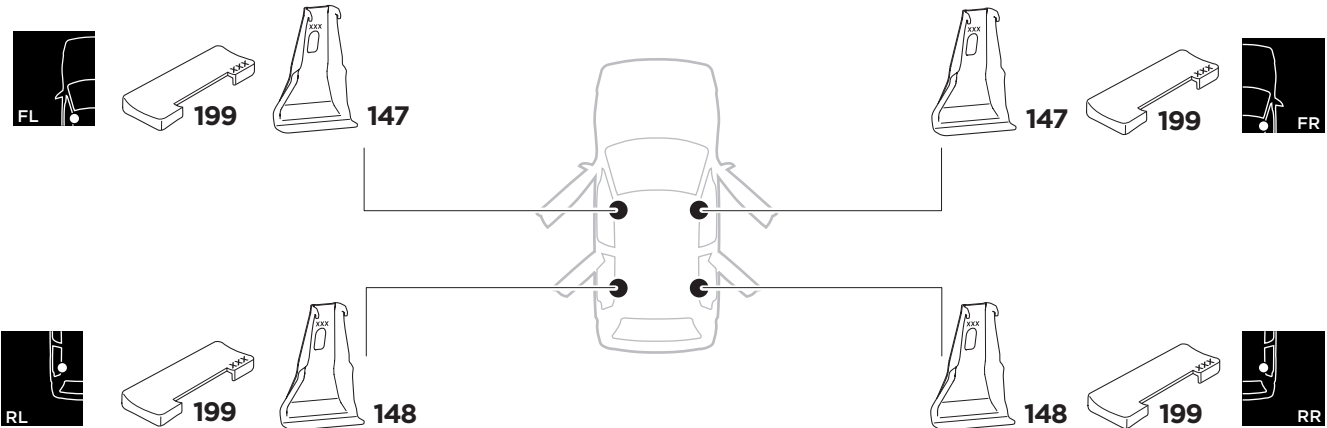

1

Kit 5051

VOLKSWAGEN Polo (Mk. IV), 5-dr Hatchback, 02-09

ISO 11154-E

THULE WingBar Evo	THULE WingBar Edge	THULE WingBar	THULE SquareBar	Evo X (scale)	Edge X (scale)
VOLKSWAGEN Polo (Mk. IV), 5-dr Hatchback, 02-09				32	0

THULE ProBar	THULE SlideBar	X (mm/inch)		
VOLKSWAGEN Polo (Mk. IV), 5-dr Hatchback, 02-09		971 mm / 38 1/4"		

THULE WingBar Evo	THULE WingBar Edge	THULE WingBar	THULE SquareBar	Evo Y (scale)	Edge Y (scale)
VOLKSWAGEN Polo (Mk. IV), 5-dr Hatchback, 02-09				28	E

THULE ProBar	THULE SlideBar	Y (mm/inch)		
VOLKSWAGEN Polo (Mk. IV), 5-dr Hatchback, 02-09		931 mm / 36 5/8"		

	W (mm/inch)	Z (mm/inch)
VOLKSWAGEN Polo (Mk. IV), 5-dr Hatchback, 02-09	780 mm / 30 3/4"	245 mm / 9 5/8"