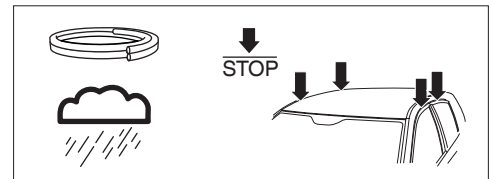

1

Kit 5051

VOLKSWAGEN Polo (Mk. IV), 5-dr Hatchback, 02-09

ISO 11154-E

THULE WingBar Evo	THULE WingBar Edge	THULE WingBar	THULE SquareBar	Evo X (scale)	Edge X (scale)
VOLKSWAGEN Polo (Mk. IV), 5-dr Hatchback, 02-09				32	0

THULE ProBar	THULE SlideBar	X (mm/inch)		
VOLKSWAGEN Polo (Mk. IV), 5-dr Hatchback, 02-09		971 mm / 38 1/4"		

THULE WingBar Evo	THULE WingBar Edge	THULE WingBar	THULE SquareBar	Evo Y (scale)	Edge Y (scale)
VOLKSWAGEN Polo (Mk. IV), 5-dr Hatchback, 02-09				28	E

THULE ProBar	THULE SlideBar	Y (mm/inch)		
VOLKSWAGEN Polo (Mk. IV), 5-dr Hatchback, 02-09		931 mm / 36 5/8"		

	W (mm/inch)	Z (mm/inch)
VOLKSWAGEN Polo (Mk. IV), 5-dr Hatchback, 02-09	780 mm / 30 3/4"	245 mm / 9 5/8"