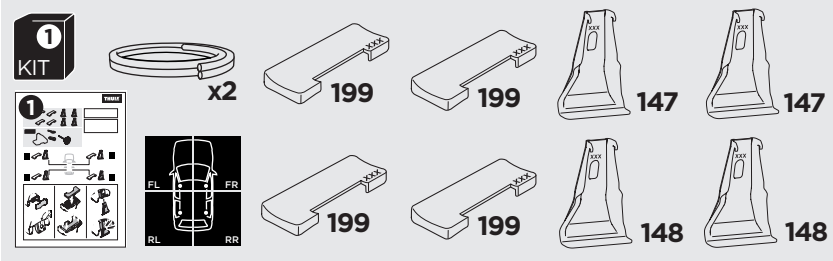

1

Kit 5051

VOLKSWAGEN Polo (Mk. IV), 5-dr Hatchback, 02-09

ISO 11154-E

THULE WingBar Evo	THULE WingBar Edge	THULE WingBar	THULE SquareBar	Evo X (scale)	Edge X (scale)
VOLKSWAGEN Polo (Mk. IV), 5-dr Hatchback, 02-09				32	0

THULE ProBar	THULE SlideBar	X (mm/inch)		
VOLKSWAGEN Polo (Mk. IV), 5-dr Hatchback, 02-09		971 mm / 38 1/4"		

THULE WingBar Evo	THULE WingBar Edge	THULE WingBar	THULE SquareBar	Evo Y (scale)	Edge Y (scale)
VOLKSWAGEN Polo (Mk. IV), 5-dr Hatchback, 02-09				28	E

THULE ProBar	THULE SlideBar	Y (mm/inch)		
VOLKSWAGEN Polo (Mk. IV), 5-dr Hatchback, 02-09		931 mm / 36 5/8"		

	W (mm/inch)	Z (mm/inch)
VOLKSWAGEN Polo (Mk. IV), 5-dr Hatchback, 02-09	780 mm / 30 3/4"	245 mm / 9 5/8"