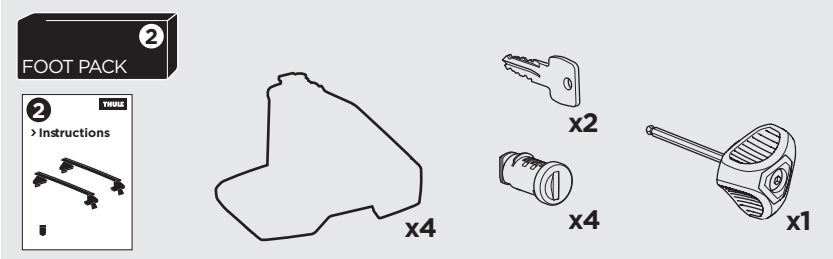

1

Kit 5051

VOLKSWAGEN Polo (Mk. IV), 5-dr Hatchback, 02-09

ISO 11154-E

THULE WingBar Evo	THULE WingBar Edge	THULE WingBar	THULE SquareBar	Evo X (scale)	Edge X (scale)
VOLKSWAGEN Polo (Mk. IV), 5-dr Hatchback, 02-09				32	0

THULE ProBar	THULE SlideBar	X (mm/inch)		
VOLKSWAGEN Polo (Mk. IV), 5-dr Hatchback, 02-09		971 mm / 38 1/4"		

THULE WingBar Evo	THULE WingBar Edge	THULE WingBar	THULE SquareBar	Evo Y (scale)	Edge Y (scale)
VOLKSWAGEN Polo (Mk. IV), 5-dr Hatchback, 02-09				28	E

THULE ProBar	THULE SlideBar	Y (mm/inch)		
VOLKSWAGEN Polo (Mk. IV), 5-dr Hatchback, 02-09		931 mm / 36 5/8"		

	W (mm/inch)	Z (mm/inch)
VOLKSWAGEN Polo (Mk. IV), 5-dr Hatchback, 02-09	780 mm / 30 3/4"	245 mm / 9 5/8"