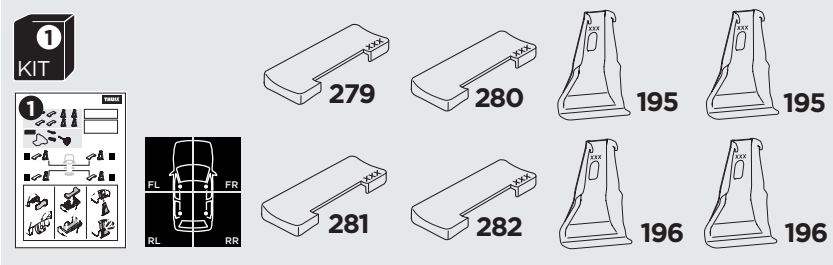

1

Kit 145060

BMW X1 (F48), 5-dr SUV, 16-

ISO 11154-E

THULE WingBar Evo	THULE WingBar Edge	THULE WingBar	THULE SquareBar Evo	Evo X (scale)	Edge X (scale)
BMW X1 (F48), 5-dr SUV, 16-				46	E

THULE ProBar Evo	THULE SlideBar Evo				X (mm/inch)
BMW X1 (F48), 5-dr SUV, 16-				1111 mm / 43 3/4"	

THULE WingBar Evo	THULE WingBar Edge	THULE WingBar	THULE SquareBar Evo	Evo Y (scale)	Edge Y (scale)
BMW X1 (F48), 5-dr SUV, 16-				41,5	N

THULE ProBar Evo	THULE SlideBar Evo				Y (mm/inch)
BMW X1 (F48), 5-dr SUV, 16-				1066 mm / 42"	

	W (mm/inch)	Z (mm/inch)
BMW X1 (F48), 5-dr SUV, 16-	700 mm / 27 1/2"	240 mm / 9 1/2"