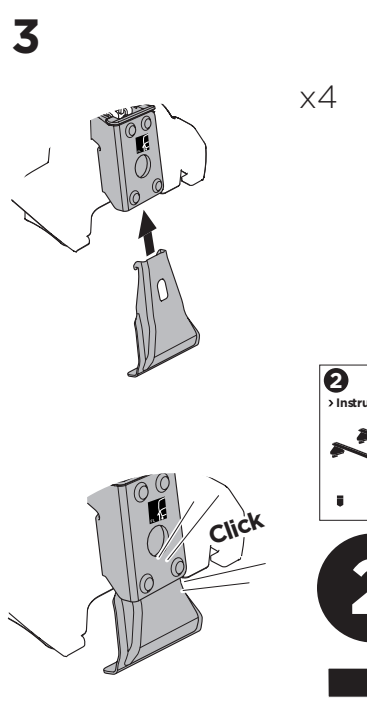

1

Kit 145060

BMW X1 (F48), 5-dr SUV, 16-

ISO 11154-E

THULE WingBar Evo	THULE WingBar Edge	THULE WingBar	THULE SquareBar Evo	Evo X (scale)	Edge X (scale)
BMW X1 (F48), 5-dr SUV, 16-				46	E

THULE ProBar Evo	THULE SlideBar Evo				X (mm/inch)
BMW X1 (F48), 5-dr SUV, 16-				1111 mm / 43 3/4"	

THULE WingBar Evo	THULE WingBar Edge	THULE WingBar	THULE SquareBar Evo	Evo Y (scale)	Edge Y (scale)
BMW X1 (F48), 5-dr SUV, 16-				41,5	N

THULE ProBar Evo	THULE SlideBar Evo				Y (mm/inch)
BMW X1 (F48), 5-dr SUV, 16-				1066 mm / 42"	

	W (mm/inch)	Z (mm/inch)
BMW X1 (F48), 5-dr SUV, 16-	700 mm / 27 1/2"	240 mm / 9 1/2"