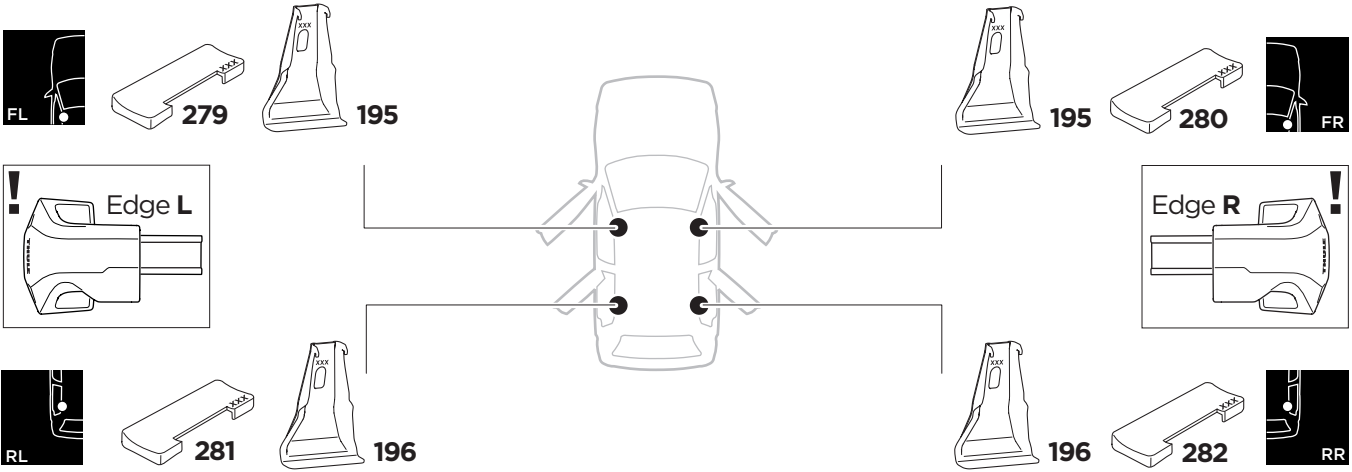

1

Kit 145060

BMW X1 (F48), 5-dr SUV, 16-

ISO 11154-E

THULE WingBar Evo	THULE WingBar Edge	THULE WingBar	THULE SquareBar Evo	Evo X (scale)	Edge X (scale)
BMW X1 (F48), 5-dr SUV, 16-				46	E

THULE ProBar Evo	THULE SlideBar Evo				X (mm/inch)
BMW X1 (F48), 5-dr SUV, 16-				1111 mm / 43 3/4"	

THULE WingBar Evo	THULE WingBar Edge	THULE WingBar	THULE SquareBar Evo	Evo Y (scale)	Edge Y (scale)
BMW X1 (F48), 5-dr SUV, 16-				41,5	N

THULE ProBar Evo	THULE SlideBar Evo				Y (mm/inch)
BMW X1 (F48), 5-dr SUV, 16-				1066 mm / 42"	

	W (mm/inch)	Z (mm/inch)
BMW X1 (F48), 5-dr SUV, 16-	700 mm / 27 1/2"	240 mm / 9 1/2"