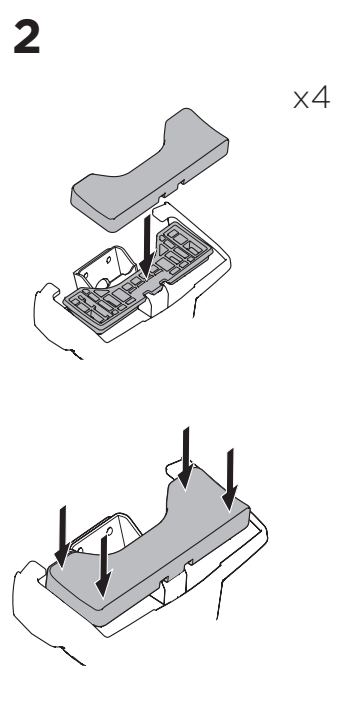

1

Kit 145060

BMW X1 (F48), 5-dr SUV, 16-

ISO 11154-E

THULE WingBar Evo	THULE WingBar Edge	THULE WingBar	THULE SquareBar Evo	Evo X (scale)	Edge X (scale)
BMW X1 (F48), 5-dr SUV, 16-				46	E

THULE ProBar Evo	THULE SlideBar Evo				X (mm/inch)
BMW X1 (F48), 5-dr SUV, 16-				1111 mm / 43 3/4"	

THULE WingBar Evo	THULE WingBar Edge	THULE WingBar	THULE SquareBar Evo	Evo Y (scale)	Edge Y (scale)
BMW X1 (F48), 5-dr SUV, 16-				41,5	N

THULE ProBar Evo	THULE SlideBar Evo				Y (mm/inch)
BMW X1 (F48), 5-dr SUV, 16-				1066 mm / 42"	

	W (mm/inch)	Z (mm/inch)
BMW X1 (F48), 5-dr SUV, 16-	700 mm / 27 1/2"	240 mm / 9 1/2"