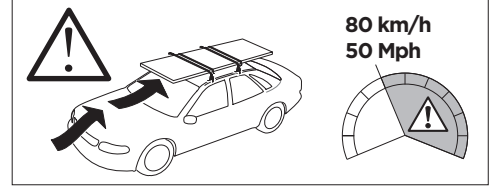

1

Kit 145060

BMW X1 (F48), 5-dr SUV, 16-

ISO 11154-E

THULE WingBar Evo	THULE WingBar Edge	THULE WingBar	THULE SquareBar Evo	Evo X (scale)	Edge X (scale)
BMW X1 (F48), 5-dr SUV, 16-				46	E

THULE ProBar Evo	THULE SlideBar Evo				X (mm/inch)
BMW X1 (F48), 5-dr SUV, 16-				1111 mm / 43 3/4"	

THULE WingBar Evo	THULE WingBar Edge	THULE WingBar	THULE SquareBar Evo	Evo Y (scale)	Edge Y (scale)
BMW X1 (F48), 5-dr SUV, 16-				41,5	N

THULE ProBar Evo	THULE SlideBar Evo				Y (mm/inch)
BMW X1 (F48), 5-dr SUV, 16-				1066 mm / 42"	

	W (mm/inch)	Z (mm/inch)
BMW X1 (F48), 5-dr SUV, 16-	700 mm / 27 1/2"	240 mm / 9 1/2"