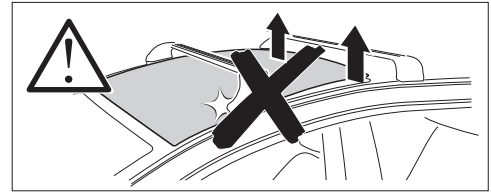

1

Kit 145086

VOLKSWAGEN Passat CC, 4-dr Coupé, 08-11 / *09-11

VOLKSWAGEN CC, 4-dr Coupé, 12-17

*North America

ISO 11154-E

				Evo X (scale)	Edge X (scale)
VOLKSWAGEN Passat CC, 4-dr Coupé, 08-11 / *09-11				46,5	D
VOLKSWAGEN CC, 4-dr Coupé, 12-17				46,5	D
		X (mm/inch)			
VOLKSWAGEN Passat CC, 4-dr Coupé, 08-11 / *09-11				1116 mm / 43 7/8"	
VOLKSWAGEN CC, 4-dr Coupé, 12-17				1116 mm / 43 7/8"	

				Evo Y (scale)	Edge Y (scale)
VOLKSWAGEN Passat CC, 4-dr Coupé, 08-11 / *09-11				40	Q
VOLKSWAGEN CC, 4-dr Coupé, 12-17				40	Q
		Y (mm/inch)			
VOLKSWAGEN Passat CC, 4-dr Coupé, 08-11 / *09-11				1051 mm / 41 3/8"	
VOLKSWAGEN CC, 4-dr Coupé, 12-17				1051 mm / 41 3/8"	