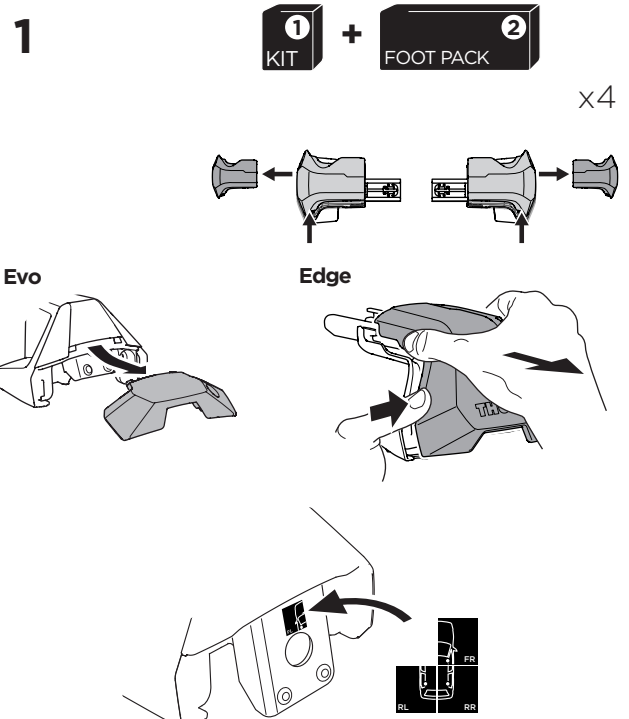

1

Kit 145086

VOLKSWAGEN Passat CC, 4-dr Coupé, 08-11 / *09-11

VOLKSWAGEN CC, 4-dr Coupé, 12-17

*North America

ISO 11154-E

				Evo X (scale)	Edge X (scale)
VOLKSWAGEN Passat CC, 4-dr Coupé, 08-11 / *09-11				46,5	D
VOLKSWAGEN CC, 4-dr Coupé, 12-17				46,5	D
		X (mm/inch)			
VOLKSWAGEN Passat CC, 4-dr Coupé, 08-11 / *09-11				1116 mm / 43 7/8"	
VOLKSWAGEN CC, 4-dr Coupé, 12-17				1116 mm / 43 7/8"	

				Evo Y (scale)	Edge Y (scale)
VOLKSWAGEN Passat CC, 4-dr Coupé, 08-11 / *09-11				40	Q
VOLKSWAGEN CC, 4-dr Coupé, 12-17				40	Q
		Y (mm/inch)			
VOLKSWAGEN Passat CC, 4-dr Coupé, 08-11 / *09-11				1051 mm / 41 3/8"	
VOLKSWAGEN CC, 4-dr Coupé, 12-17				1051 mm / 41 3/8"	