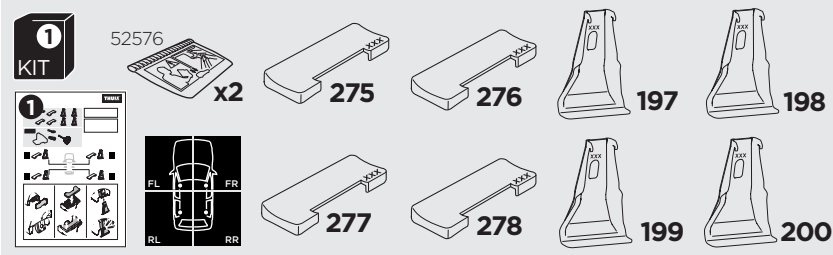

1

Kit 145086

VOLKSWAGEN Passat CC, 4-dr Coupé, 08-11 / *09-11

VOLKSWAGEN CC, 4-dr Coupé, 12-17

*North America

ISO 11154-E

				Evo X (scale)	Edge X (scale)
VOLKSWAGEN Passat CC, 4-dr Coupé, 08-11 / *09-11				46,5	D
VOLKSWAGEN CC, 4-dr Coupé, 12-17				46,5	D
		X (mm/inch)			
VOLKSWAGEN Passat CC, 4-dr Coupé, 08-11 / *09-11				1116 mm / 43 7/8"	
VOLKSWAGEN CC, 4-dr Coupé, 12-17				1116 mm / 43 7/8"	

				Evo Y (scale)	Edge Y (scale)
VOLKSWAGEN Passat CC, 4-dr Coupé, 08-11 / *09-11				40	Q
VOLKSWAGEN CC, 4-dr Coupé, 12-17				40	Q
		Y (mm/inch)			
VOLKSWAGEN Passat CC, 4-dr Coupé, 08-11 / *09-11				1051 mm / 41 3/8"	
VOLKSWAGEN CC, 4-dr Coupé, 12-17				1051 mm / 41 3/8"	

	W (mm/inch)	Z (mm/inch)
VOLKSWAGEN Passat CC, 4-dr Coupé, 08-11 / *09-11	730 mm / 28 3/4"	160 mm / 6 1/4"
VOLKSWAGEN CC, 4-dr Coupé, 12-17	730 mm / 28 3/4"	160 mm / 6 1/4"

i