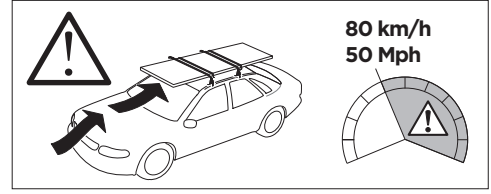

1

Kit 145086

VOLKSWAGEN Passat CC, 4-dr Coupé, 08-11 / *09-11

VOLKSWAGEN CC, 4-dr Coupé, 12-17

*North America

ISO 11154-E

				Evo X (scale)	Edge X (scale)
VOLKSWAGEN Passat CC, 4-dr Coupé, 08-11 / *09-11				46,5	D
VOLKSWAGEN CC, 4-dr Coupé, 12-17				46,5	D
		X (mm/inch)			
VOLKSWAGEN Passat CC, 4-dr Coupé, 08-11 / *09-11				1116 mm / 43 7/8"	
VOLKSWAGEN CC, 4-dr Coupé, 12-17				1116 mm / 43 7/8"	

				Evo Y (scale)	Edge Y (scale)
VOLKSWAGEN Passat CC, 4-dr Coupé, 08-11 / *09-11				40	Q
VOLKSWAGEN CC, 4-dr Coupé, 12-17				40	Q
		Y (mm/inch)			
VOLKSWAGEN Passat CC, 4-dr Coupé, 08-11 / *09-11				1051 mm / 41 3/8"	
VOLKSWAGEN CC, 4-dr Coupé, 12-17				1051 mm / 41 3/8"	