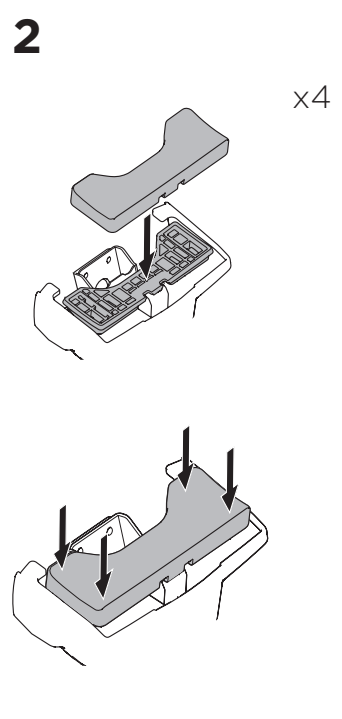

1

Kit 145086

VOLKSWAGEN Passat CC, 4-dr Coupé, 08-11 / *09-11

VOLKSWAGEN CC, 4-dr Coupé, 12-17

*North America

ISO 11154-E

				Evo X (scale)	Edge X (scale)
VOLKSWAGEN Passat CC, 4-dr Coupé, 08-11 / *09-11				46,5	D
VOLKSWAGEN CC, 4-dr Coupé, 12-17				46,5	D
		X (mm/inch)			
VOLKSWAGEN Passat CC, 4-dr Coupé, 08-11 / *09-11				1116 mm / 43 7/8"	
VOLKSWAGEN CC, 4-dr Coupé, 12-17				1116 mm / 43 7/8"	

				Evo Y (scale)	Edge Y (scale)
VOLKSWAGEN Passat CC, 4-dr Coupé, 08-11 / *09-11				40	Q
VOLKSWAGEN CC, 4-dr Coupé, 12-17				40	Q
		Y (mm/inch)			
VOLKSWAGEN Passat CC, 4-dr Coupé, 08-11 / *09-11				1051 mm / 41 3/8"	
VOLKSWAGEN CC, 4-dr Coupé, 12-17				1051 mm / 41 3/8"	

	W (mm/inch)	Z (mm/inch)
VOLKSWAGEN Passat CC, 4-dr Coupé, 08-11 / *09-11	730 mm / 28 3/4"	160 mm / 6 1/4"
VOLKSWAGEN CC, 4-dr Coupé, 12-17	730 mm / 28 3/4"	160 mm / 6 1/4"

i