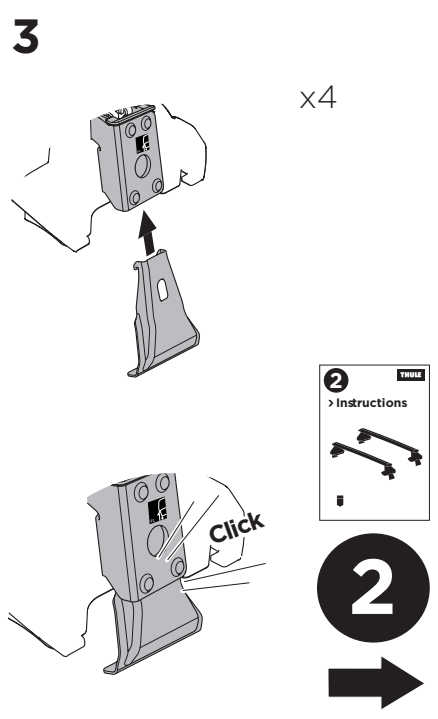

1

Kit 145086

VOLKSWAGEN Passat CC, 4-dr Coupé, 08-11 / *09-11

VOLKSWAGEN CC, 4-dr Coupé, 12-17

*North America

ISO 11154-E

				Evo X (scale)	Edge X (scale)
VOLKSWAGEN Passat CC, 4-dr Coupé, 08-11 / *09-11				46,5	D
VOLKSWAGEN CC, 4-dr Coupé, 12-17				46,5	D
		X (mm/inch)			
VOLKSWAGEN Passat CC, 4-dr Coupé, 08-11 / *09-11				1116 mm / 43 7/8"	
VOLKSWAGEN CC, 4-dr Coupé, 12-17				1116 mm / 43 7/8"	

				Evo Y (scale)	Edge Y (scale)
VOLKSWAGEN Passat CC, 4-dr Coupé, 08-11 / *09-11				40	Q
VOLKSWAGEN CC, 4-dr Coupé, 12-17				40	Q
		Y (mm/inch)			
VOLKSWAGEN Passat CC, 4-dr Coupé, 08-11 / *09-11				1051 mm / 41 3/8"	
VOLKSWAGEN CC, 4-dr Coupé, 12-17				1051 mm / 41 3/8"	

	W (mm/inch)	Z (mm/inch)
VOLKSWAGEN Passat CC, 4-dr Coupé, 08-11 / *09-11	730 mm / 28 3/4"	160 mm / 6 1/4"
VOLKSWAGEN CC, 4-dr Coupé, 12-17	730 mm / 28 3/4"	160 mm / 6 1/4"

i