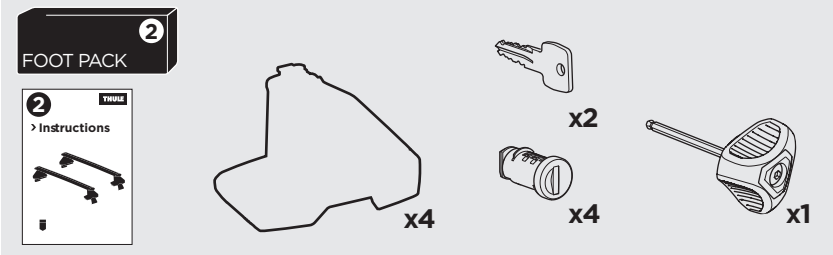

1

Kit 145086

VOLKSWAGEN Passat CC, 4-dr Coupé, 08-11 / *09-11

VOLKSWAGEN CC, 4-dr Coupé, 12-17

*North America

ISO 11154-E

				Evo X (scale)	Edge X (scale)
VOLKSWAGEN Passat CC, 4-dr Coupé, 08-11 / *09-11				46,5	D
VOLKSWAGEN CC, 4-dr Coupé, 12-17				46,5	D
		X (mm/inch)			
VOLKSWAGEN Passat CC, 4-dr Coupé, 08-11 / *09-11				1116 mm / 43 7/8"	
VOLKSWAGEN CC, 4-dr Coupé, 12-17				1116 mm / 43 7/8"	

				Evo Y (scale)	Edge Y (scale)
VOLKSWAGEN Passat CC, 4-dr Coupé, 08-11 / *09-11				40	Q
VOLKSWAGEN CC, 4-dr Coupé, 12-17				40	Q
		Y (mm/inch)			
VOLKSWAGEN Passat CC, 4-dr Coupé, 08-11 / *09-11				1051 mm / 41 3/8"	
VOLKSWAGEN CC, 4-dr Coupé, 12-17				1051 mm / 41 3/8"	

	W (mm/inch)	Z (mm/inch)
VOLKSWAGEN Passat CC, 4-dr Coupé, 08-11 / *09-11	730 mm / 28 3/4"	160 mm / 6 1/4"
VOLKSWAGEN CC, 4-dr Coupé, 12-17	730 mm / 28 3/4"	160 mm / 6 1/4"

i