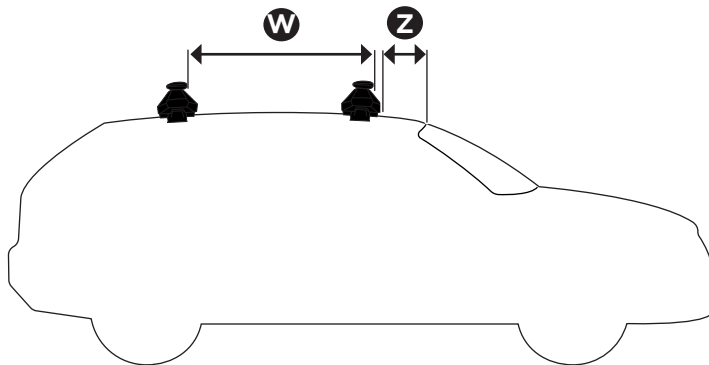

1

Kit 145086

VOLKSWAGEN Passat CC, 4-dr Coupé, 08-11 / *09-11

VOLKSWAGEN CC, 4-dr Coupé, 12-17

*North America

ISO 11154-E

				Evo X (scale)	Edge X (scale)
VOLKSWAGEN Passat CC, 4-dr Coupé, 08-11 / *09-11				46,5	D
VOLKSWAGEN CC, 4-dr Coupé, 12-17				46,5	D
		X (mm/inch)			
VOLKSWAGEN Passat CC, 4-dr Coupé, 08-11 / *09-11				1116 mm / 43 7/8"	
VOLKSWAGEN CC, 4-dr Coupé, 12-17				1116 mm / 43 7/8"	

				Evo Y (scale)	Edge Y (scale)
VOLKSWAGEN Passat CC, 4-dr Coupé, 08-11 / *09-11				40	Q
VOLKSWAGEN CC, 4-dr Coupé, 12-17				40	Q
		Y (mm/inch)			
VOLKSWAGEN Passat CC, 4-dr Coupé, 08-11 / *09-11				1051 mm / 41 3/8"	
VOLKSWAGEN CC, 4-dr Coupé, 12-17				1051 mm / 41 3/8"	

	W (mm/inch)	Z (mm/inch)
VOLKSWAGEN Passat CC, 4-dr Coupé, 08-11 / *09-11	730 mm / 28 3/4"	160 mm / 6 1/4"
VOLKSWAGEN CC, 4-dr Coupé, 12-17	730 mm / 28 3/4"	160 mm / 6 1/4"

i