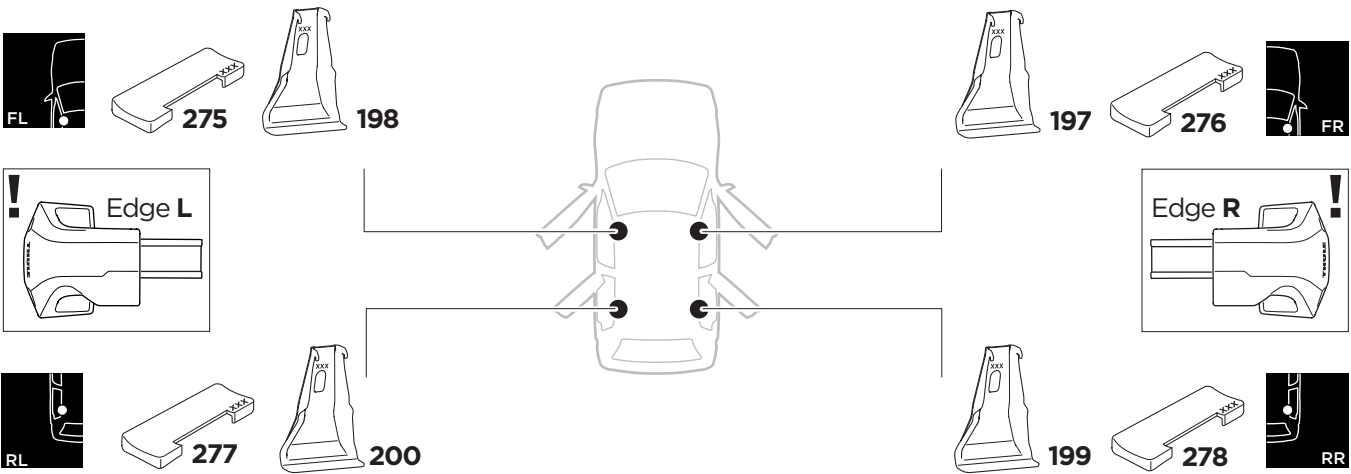

1

Kit 145086

VOLKSWAGEN Passat CC, 4-dr Coupé, 08-11 / *09-11

VOLKSWAGEN CC, 4-dr Coupé, 12-17

*North America

ISO 11154-E

				Evo X (scale)	Edge X (scale)
VOLKSWAGEN Passat CC, 4-dr Coupé, 08-11 / *09-11				46,5	D
VOLKSWAGEN CC, 4-dr Coupé, 12-17				46,5	D
		X (mm/inch)			
VOLKSWAGEN Passat CC, 4-dr Coupé, 08-11 / *09-11				1116 mm / 43 7/8"	
VOLKSWAGEN CC, 4-dr Coupé, 12-17				1116 mm / 43 7/8"	

				Evo Y (scale)	Edge Y (scale)
VOLKSWAGEN Passat CC, 4-dr Coupé, 08-11 / *09-11				40	Q
VOLKSWAGEN CC, 4-dr Coupé, 12-17				40	Q
		Y (mm/inch)			
VOLKSWAGEN Passat CC, 4-dr Coupé, 08-11 / *09-11				1051 mm / 41 3/8"	
VOLKSWAGEN CC, 4-dr Coupé, 12-17				1051 mm / 41 3/8"	

	W (mm/inch)	Z (mm/inch)
VOLKSWAGEN Passat CC, 4-dr Coupé, 08-11 / *09-11	730 mm / 28 3/4"	160 mm / 6 1/4"
VOLKSWAGEN CC, 4-dr Coupé, 12-17	730 mm / 28 3/4"	160 mm / 6 1/4"

i