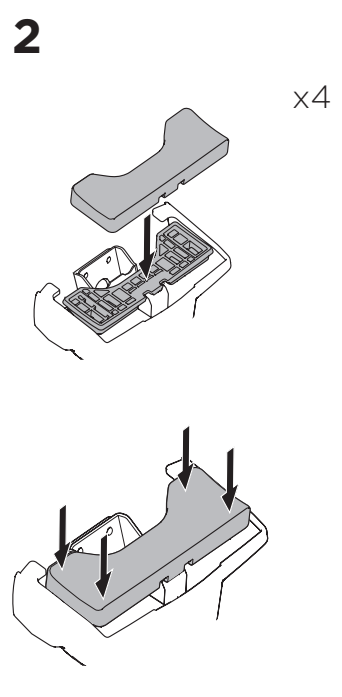

1

Kit 145162

KIA Forte, 4-dr Sedan, 19-
KIA K3, 4-dr Sedan, 18-

ISO 11154-E

THULE WingBar Evo	THULE WingBar Edge	THULE WingBar	THULE SquareBar Evo	Evo X (scale)	Edge X (scale)
KIA Forte, 4-dr Sedan, 19-				40,5	P
KIA K3, 4-dr Sedan, 18-				40,5	P

THULE ProBar Evo	THULE SlideBar Evo	X (mm/inch)		
KIA Forte, 4-dr Sedan, 19-		1056 mm / 41 5/8"		
KIA K3, 4-dr Sedan, 18-		1056 mm / 41 5/8"		

THULE WingBar Evo	THULE WingBar Edge	THULE WingBar	THULE SquareBar Evo	Evo Y (scale)	Edge Y (scale)
KIA Forte, 4-dr Sedan, 19-				39,5	R
KIA K3, 4-dr Sedan, 18-				39,5	R

THULE ProBar Evo	THULE SlideBar Evo	Y (mm/inch)		
KIA Forte, 4-dr Sedan, 19-		1046 mm / 41 1/8"		
KIA K3, 4-dr Sedan, 18-		1046 mm / 41 1/8"		

	W (mm/inch)	Z (mm/inch)
KIA Forte, 4-dr Sedan, 19-	700 mm / 27 1/2"	290 mm / 11 3/8"
KIA K3, 4-dr Sedan, 18-	700 mm / 27 1/2"	290 mm / 11 3/8"