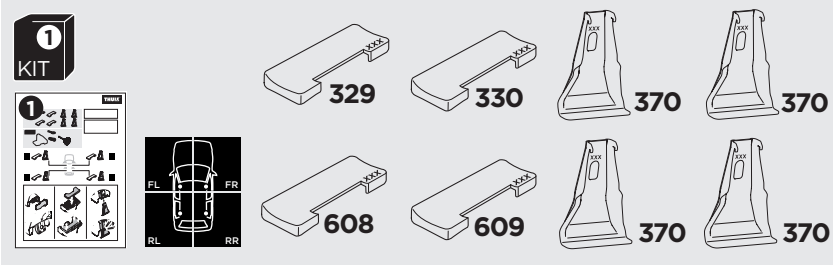

1

Kit 145162

KIA Forte, 4-dr Sedan, 19-
KIA K3, 4-dr Sedan, 18-

ISO 11154-E

THULE WingBar Evo	THULE WingBar Edge	THULE WingBar	THULE SquareBar Evo	Evo X (scale)	Edge X (scale)
KIA Forte, 4-dr Sedan, 19-				40,5	P
KIA K3, 4-dr Sedan, 18-				40,5	P

THULE ProBar Evo	THULE SlideBar Evo	X (mm/inch)		
KIA Forte, 4-dr Sedan, 19-		1056 mm / 41 5/8"		
KIA K3, 4-dr Sedan, 18-		1056 mm / 41 5/8"		

THULE WingBar Evo	THULE WingBar Edge	THULE WingBar	THULE SquareBar Evo	Evo Y (scale)	Edge Y (scale)
KIA Forte, 4-dr Sedan, 19-				39,5	R
KIA K3, 4-dr Sedan, 18-				39,5	R

THULE ProBar Evo	THULE SlideBar Evo	Y (mm/inch)		
KIA Forte, 4-dr Sedan, 19-		1046 mm / 41 1/8"		
KIA K3, 4-dr Sedan, 18-		1046 mm / 41 1/8"		

	W (mm/inch)	Z (mm/inch)
KIA Forte, 4-dr Sedan, 19-	700 mm / 27 1/2"	290 mm / 11 3/8"
KIA K3, 4-dr Sedan, 18-	700 mm / 27 1/2"	290 mm / 11 3/8"