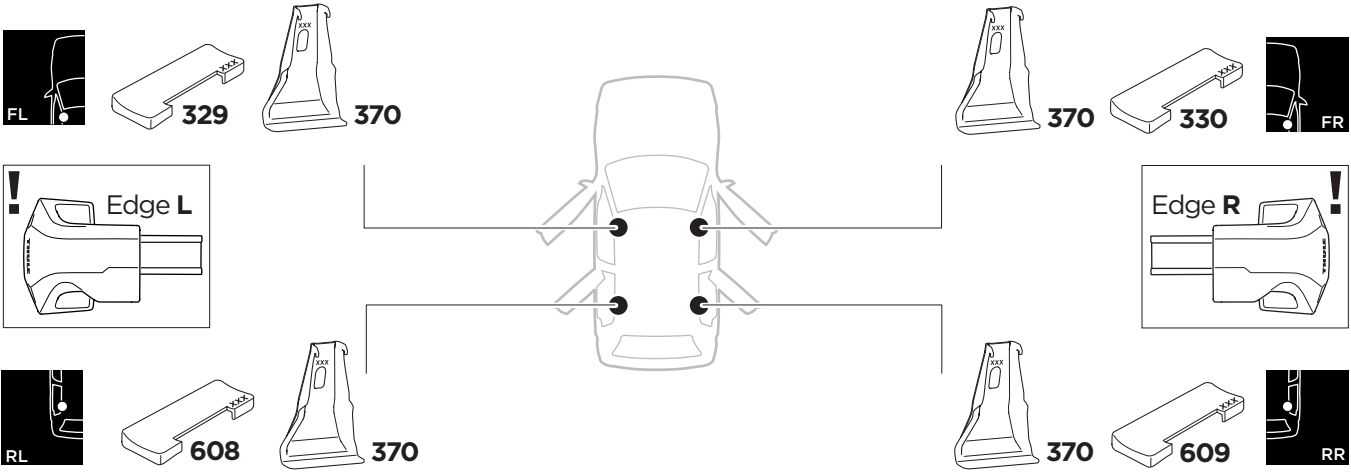

1

Kit 145162

KIA Forte, 4-dr Sedan, 19-
KIA K3, 4-dr Sedan, 18-

ISO 11154-E

THULE WingBar Evo	THULE WingBar Edge	THULE WingBar	THULE SquareBar Evo	Evo X (scale)	Edge X (scale)
KIA Forte, 4-dr Sedan, 19-				40,5	P
KIA K3, 4-dr Sedan, 18-				40,5	P

THULE ProBar Evo	THULE SlideBar Evo	X (mm/inch)		
KIA Forte, 4-dr Sedan, 19-		1056 mm / 41 5/8"		
KIA K3, 4-dr Sedan, 18-		1056 mm / 41 5/8"		

THULE WingBar Evo	THULE WingBar Edge	THULE WingBar	THULE SquareBar Evo	Evo Y (scale)	Edge Y (scale)
KIA Forte, 4-dr Sedan, 19-				39,5	R
KIA K3, 4-dr Sedan, 18-				39,5	R

THULE ProBar Evo	THULE SlideBar Evo	Y (mm/inch)		
KIA Forte, 4-dr Sedan, 19-		1046 mm / 41 1/8"		
KIA K3, 4-dr Sedan, 18-		1046 mm / 41 1/8"		

	W (mm/inch)	Z (mm/inch)
KIA Forte, 4-dr Sedan, 19-	700 mm / 27 1/2"	290 mm / 11 3/8"
KIA K3, 4-dr Sedan, 18-	700 mm / 27 1/2"	290 mm / 11 3/8"