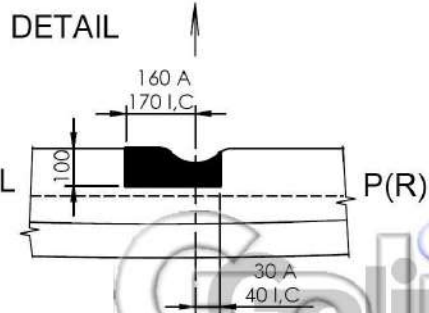

M8x40 - 1ks
 M10x30 - 10ks
 M10x50 - 2ks
 M12x70 - 2ks (A)
 M12x90 - 2ks (I)
 M12x19 - 4ks (C)

MS8 - 1ks
 M10 - 8ks
 M12 - 2ks (A, I)

P10 - 1ks
 PP10 - 12ks
 PP12 - 2ks (A, I)
 PP12 - 4ks (C)

P11 - 2ks
 D25x5 - 2ks

PR14 - 1ks
 R18x16 - 2ks

C

M12x19 - 4ks

M12x90 - 2ks

I

AIC 325 12 3

HONDA JAZZ
 Kód: H0526(A,I,C) 24. 8. 2012

A