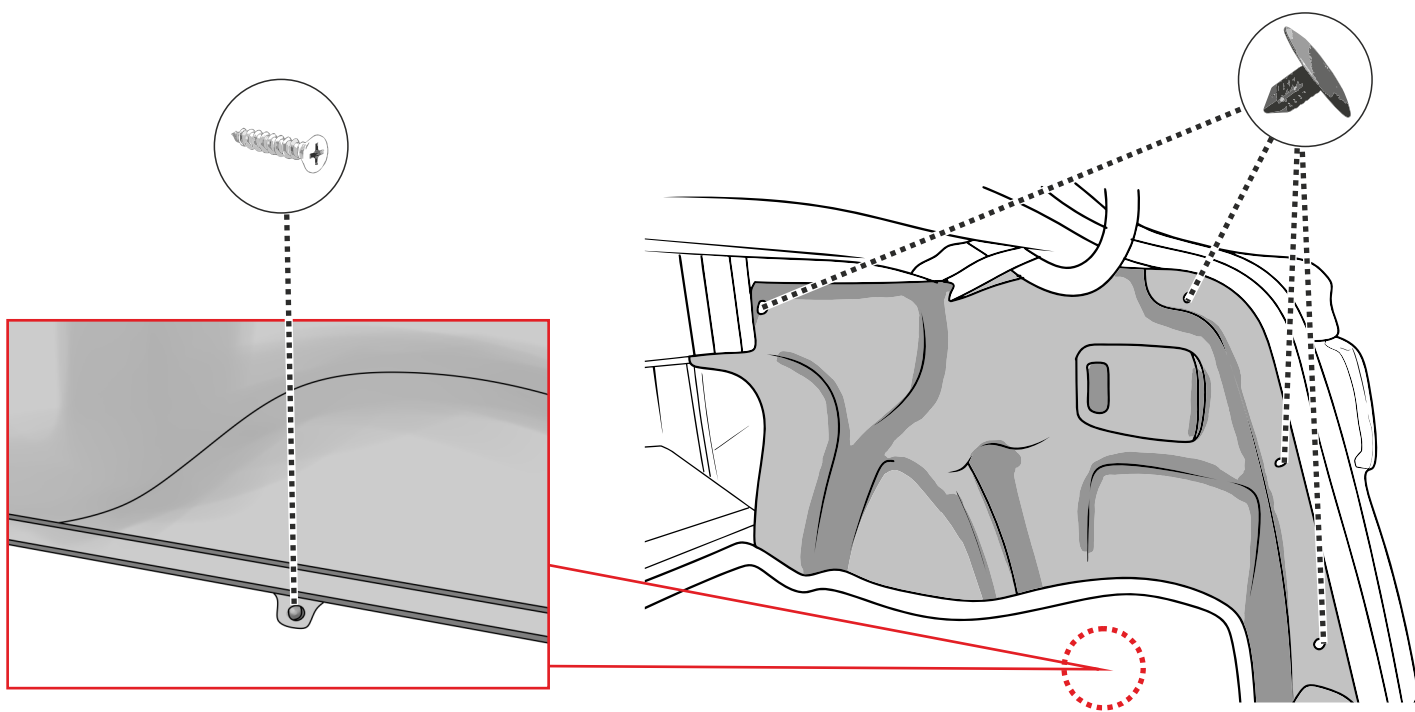

*Вид со стороны салона в багажник