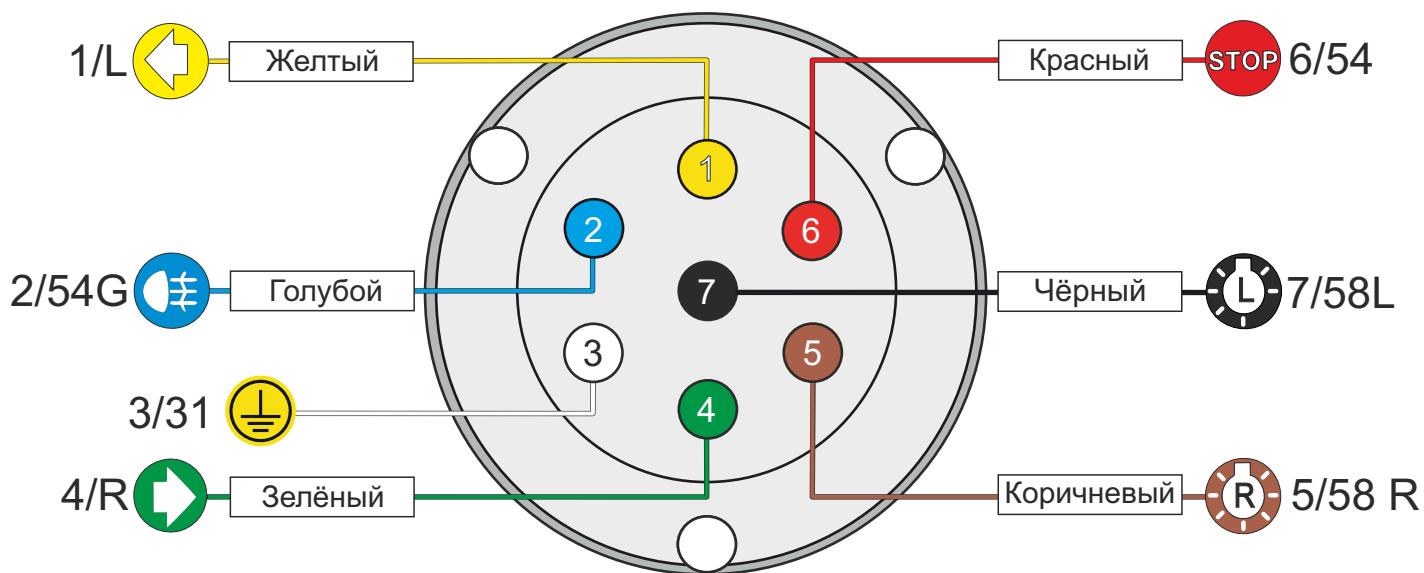

*Вид со стороны салона в багажник

левая

правая

левая

левая

*Закрепить держатель

Диагностический лист осмотра автомобиля

Марка, модель:	
VIN:	Год выпуска:
Тип двигателя:	
Пробег:	Цвет: