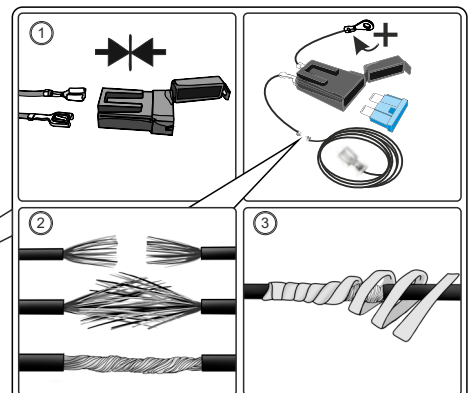

KA SC 71 109 007

ИНСТРУКЦИЯ ПО МОНТАЖУ комплекта электропроводки для фаркопа с 7-ми контактной розеткой

Для Hyundai Solaris SD 2017-2021-

1. Работы по монтажу должны производиться в сертифицированных установочных центрах.
2. Качество установки должно быть максимально нацелено на безопасность использования и эксплуатации. Гарантия без заполненного и подписанного паспорта, установщиком и владельцем устройства об ознакомлении с данным паспортом, не осуществляется.
3. Все провода, смонтированные в автомобиле, в т.ч. выходящие за пределы кузова, должны быть надёжно закреплены и защищены от механических и прочих повреждений в процессе эксплуатации.
4. Превышение нагрузки на любой из каналов модуля приводит к выходу из строя модуля и является не гарантийным случаем.

*Вид со стороны салона в багажник

левая

правая

левая

левая

*Закрепить держатель

Диагностический лист осмотра автомобиля

Марка, модель:	
VIN:	Год выпуска:
Тип двигателя:	
Пробег:	Цвет: