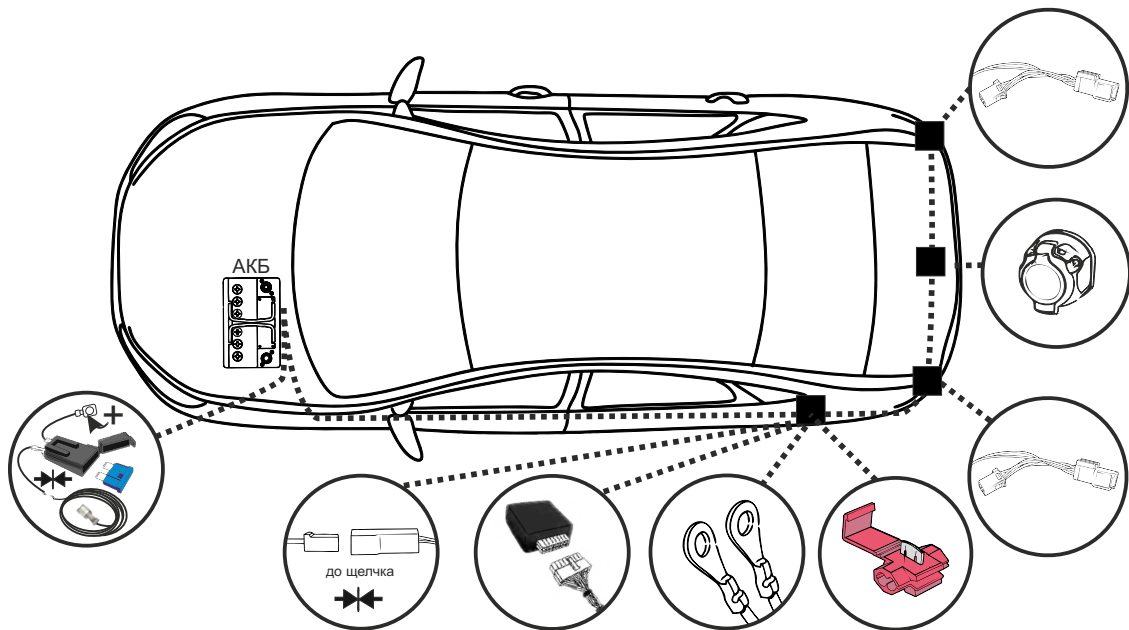

KA SC 71 109 007

ИНСТРУКЦИЯ ПО МОНТАЖУ комплекта электропроводки для фаркопа с 7-ми контактной розеткой

Для Hyundai Solaris SD 2017-2021-

1. Работы по монтажу должны производиться в сертифицированных установочных центрах.
2. Качество установки должно быть максимально нацелено на безопасность использования и эксплуатации. Гарантия без заполненного и подписанного паспорта, установщиком и владельцем устройства об ознакомлении с данным паспортом, не осуществляется.
3. Все провода, смонтированные в автомобиле, в т.ч. выходящие за пределы кузова, должны быть надёжно закреплены и защищены от механических и прочих повреждений в процессе эксплуатации.
4. Превышение нагрузки на любой из каналов модуля приводит к выходу из строя модуля и является не гарантийным случаем.

ВАЖНО!

Отключение аккумуляторной батареи может вызвать потерю данных, сохранённых в электронных компонентах транспортного средства.

Что входит в комплект

Внимание!

Перед началом работ отключить минусовую клемму от аккумулятора автомобиля! При несоблюдении данного требования блоки управления электрической системой транспортного средства могут быть повреждены! Отключение аккумулятора может повлечь блокировку головного устройства (штатная магнитола автомобиля) и может потребовать необходимость введения секретного CODE (кода). Перед началом работ убедитесь, что CODE (кода) вам известен!

*Вид со стороны салона в багажник

левая

правая

левая

левая

*Закрепить держатель

Диагностический лист осмотра автомобиля

Марка, модель:	
VIN:	Год выпуска:
Тип двигателя:	
Пробег:	Цвет: