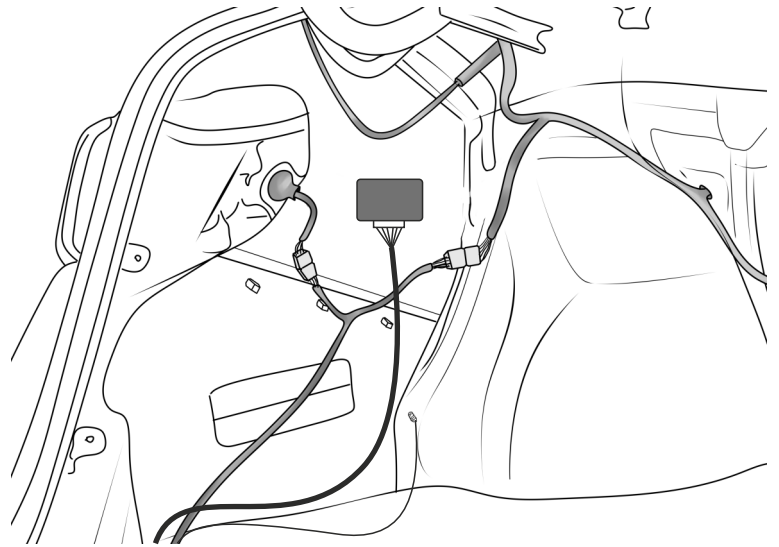

KA SC 71 109 007

ИНСТРУКЦИЯ ПО МОНТАЖУ комплекта электропроводки для фаркопа с 7-ми контактной розеткой

Для Hyundai Solaris SD 2017-2021-

1. Работы по монтажу должны производиться в сертифицированных установочных центрах.
2. Качество установки должно быть максимально нацелено на безопасность использования и эксплуатации. Гарантия без заполненного и подписанного паспорта, установщиком и владельцем устройства об ознакомлении с данным паспортом, не осуществляется.
3. Все провода, смонтированные в автомобиле, в т.ч. выходящие за пределы кузова, должны быть надёжно закреплены и защищены от механических и прочих повреждений в процессе эксплуатации.
4. Превышение нагрузки на любой из каналов модуля приводит к выходу из строя модуля и является не гарантийным случаем.

ВАЖНО!

Отключение аккумуляторной батареи может вызвать потерю данных, сохранённых в электронных компонентах транспортного средства.

Что входит в комплект

Внимание!

Перед началом работ отключить минусовую клемму от аккумулятора автомобиля! При несоблюдении данного требования блоки управления электрической системой транспортного средства могут быть повреждены! Отключение аккумулятора может повлечь блокировку головного устройства (штатная магнитола автомобиля) и может потребовать необходимость введения секретного CODE (кода). Перед началом работ убедитесь, что CODE (кода) вам известен!

*Вид со стороны салона в багажник

левая

правая

левая

левая

*Закрепить держатель

Диагностический лист осмотра автомобиля

Марка, модель:	
VIN:	Год выпуска:
Тип двигателя:	
Пробег:	Цвет: