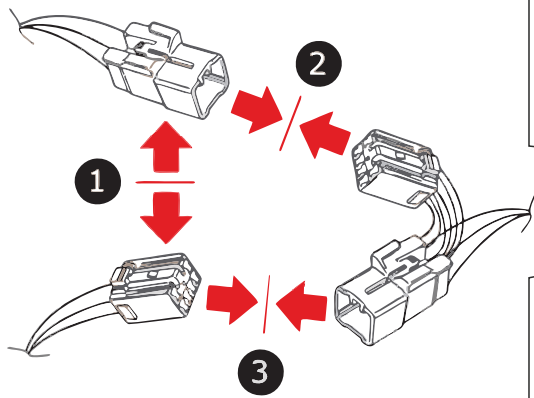

KA SC 71 109 007

ИНСТРУКЦИЯ ПО МОНТАЖУ комплекта электропроводки для фаркопа с 7-ми контактной розеткой

Для Hyundai Solaris SD 2017-2021-

1. Работы по монтажу должны производиться в сертифицированных установочных центрах.
2. Качество установки должно быть максимально нацелено на безопасность использования и эксплуатации. Гарантия без заполненного и подписанного паспорта, установщиком и владельцем устройства об ознакомлении с данным паспортом, не осуществляется.
3. Все провода, смонтированные в автомобиле, в т.ч. выходящие за пределы кузова, должны быть надёжно закреплены и защищены от механических и прочих повреждений в процессе эксплуатации.
4. Превышение нагрузки на любой из каналов модуля приводит к выходу из строя модуля и является не гарантийным случаем.

ВАЖНО!

Отключение аккумуляторной батареи может вызвать потерю данных, сохранённых в электронных компонентах транспортного средства.

Что входит в комплект

Внимание!

Перед началом работ отключить минусовую клемму от аккумулятора автомобиля! При несоблюдении данного требования блоки управления электрической системой транспортного средства могут быть повреждены! Отключение аккумулятора может повлечь блокировку головного устройства (штатная магнитола автомобиля) и может потребовать необходимость введения секретного CODE (кода). Перед началом работ убедитесь, что CODE (кода) вам известен!

*Вид со стороны салона в багажник

левая

правая

левая

левая

*Закрепить держатель

Диагностический лист осмотра автомобиля

Марка, модель:	
VIN:	Год выпуска:
Тип двигателя:	
Пробег:	Цвет: