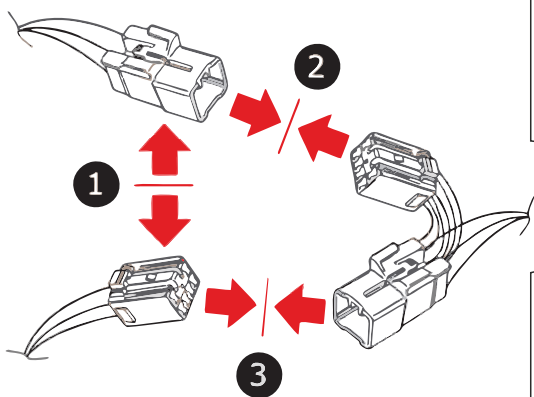

KA SC 71 109 007

ИНСТРУКЦИЯ ПО МОНТАЖУ комплекта электропроводки для фаркопа с 7-ми контактной розеткой

Для Hyundai Solaris SD 2017-2021-

1. Работы по монтажу должны производиться в сертифицированных установочных центрах.
2. Качество установки должно быть максимально нацелено на безопасность использования и эксплуатации. Гарантия без заполненного и подписанного паспорта, установщиком и владельцем устройства об ознакомлении с данным паспортом, не осуществляется.
3. Все провода, смонтированные в автомобиле, в т.ч. выходящие за пределы кузова, должны быть надёжно закреплены и защищены от механических и прочих повреждений в процессе эксплуатации.
4. Превышение нагрузки на любой из каналов модуля приводит к выходу из строя модуля и является не гарантийным случаем.

*Вид со стороны салона в багажник

левая

правая

левая

левая

*Закрепить держатель

Диагностический лист осмотра автомобиля

Марка, модель:	
VIN:	Год выпуска:
Тип двигателя:	
Пробег:	Цвет: