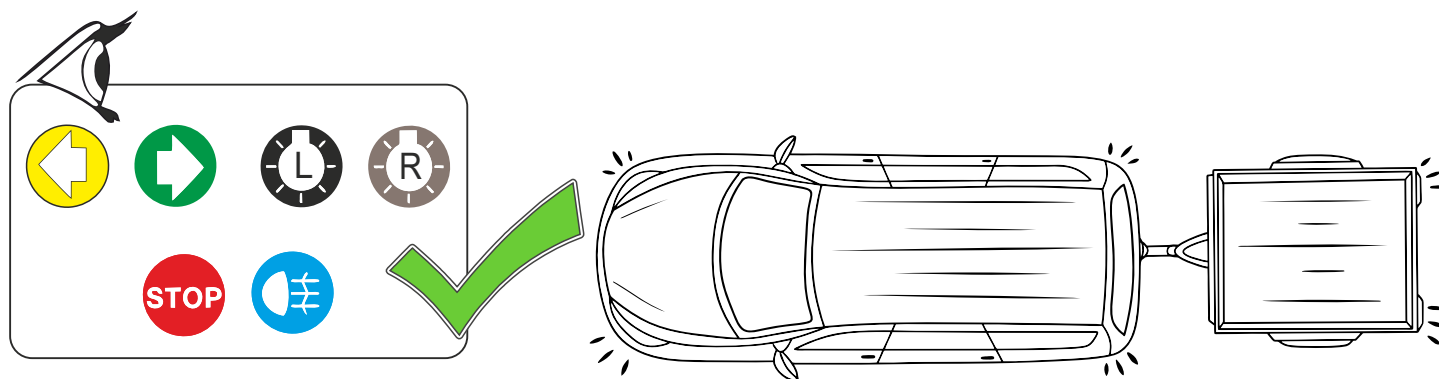

KA SC 71 109 007

ИНСТРУКЦИЯ ПО МОНТАЖУ комплекта электропроводки для фаркопа с 7-ми контактной розеткой

Для Hyundai Solaris SD 2017-2021-

1. Работы по монтажу должны производиться в сертифицированных установочных центрах.
2. Качество установки должно быть максимально нацелено на безопасность использования и эксплуатации. Гарантия без заполненного и подписанного паспорта, установщиком и владельцем устройства об ознакомлении с данным паспортом, не осуществляется.
3. Все провода, смонтированные в автомобиле, в т.ч. выходящие за пределы кузова, должны быть надёжно закреплены и защищены от механических и прочих повреждений в процессе эксплуатации.
4. Превышение нагрузки на любой из каналов модуля приводит к выходу из строя модуля и является не гарантийным случаем.

*Вид со стороны салона в багажник

левая

правая

левая

левая

*Закрепить держатель

Диагностический лист осмотра автомобиля

Марка, модель:	
VIN:	Год выпуска:
Тип двигателя:	
Пробег:	Цвет: