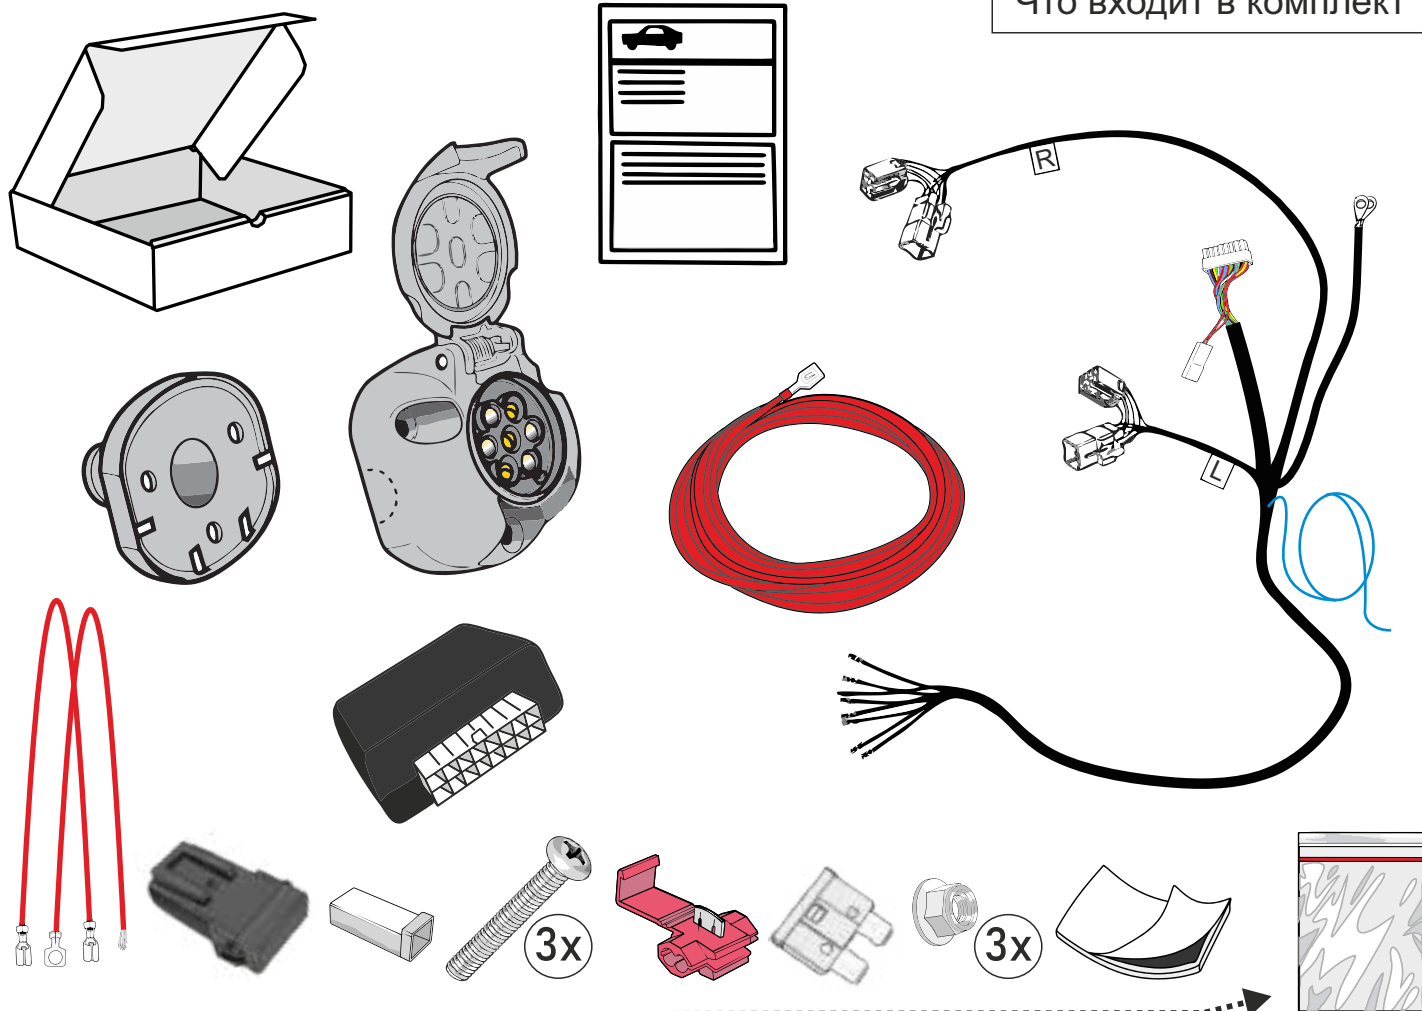

KA SC 71 109 007

ИНСТРУКЦИЯ ПО МОНТАЖУ комплекта электропроводки для фаркопа с 7-ми контактной розеткой

Для Hyundai Solaris SD 2017-2021-

1. Работы по монтажу должны производиться в сертифицированных установочных центрах.
2. Качество установки должно быть максимально нацелено на безопасность использования и эксплуатации. Гарантия без заполненного и подписанного паспорта, установщиком и владельцем устройства об ознакомлении с данным паспортом, не осуществляется.
3. Все провода, смонтированные в автомобиле, в т.ч. выходящие за пределы кузова, должны быть надёжно закреплены и защищены от механических и прочих повреждений в процессе эксплуатации.
4. Превышение нагрузки на любой из каналов модуля приводит к выходу из строя модуля и является не гарантийным случаем.

ВАЖНО!

Отключение аккумуляторной батареи может вызвать потерю данных, сохранённых в электронных компонентах транспортного средства.

Что входит в комплект

Внимание!

Перед началом работ отключить минусовую клемму от аккумулятора автомобиля! При несоблюдении данного требования блоки управления электрической системой транспортного средства могут быть повреждены! Отключение аккумулятора может повлечь блокировку головного устройства (штатная магнитола автомобиля) и может потребовать необходимость введения секретного CODE (кода). Перед началом работ убедитесь, что CODE (кода) вам известен!

*Вид со стороны салона в багажник

левая

правая

левая

левая

*Закрепить держатель

Диагностический лист осмотра автомобиля

Марка, модель:	
VIN:	Год выпуска:
Тип двигателя:	
Пробег:	Цвет: