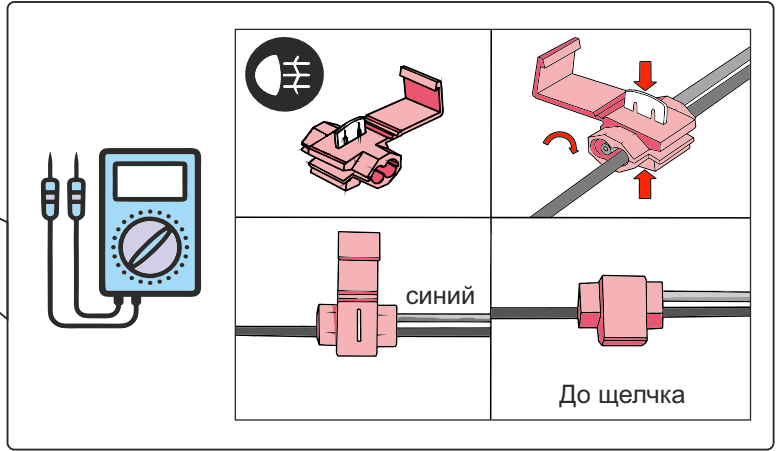

KA SC 71 109 007

ИНСТРУКЦИЯ ПО МОНТАЖУ комплекта электропроводки для фаркопа с 7-ми контактной розеткой

Для Hyundai Solaris SD 2017-2021-

1. Работы по монтажу должны производиться в сертифицированных установочных центрах.
2. Качество установки должно быть максимально нацелено на безопасность использования и эксплуатации. Гарантия без заполненного и подписанного паспорта, установщиком и владельцем устройства об ознакомлении с данным паспортом, не осуществляется.
3. Все провода, смонтированные в автомобиле, в т.ч. выходящие за пределы кузова, должны быть надёжно закреплены и защищены от механических и прочих повреждений в процессе эксплуатации.
4. Превышение нагрузки на любой из каналов модуля приводит к выходу из строя модуля и является не гарантийным случаем.

*Вид со стороны салона в багажник

левая

правая

левая

левая

*Закрепить держатель

Диагностический лист осмотра автомобиля

Марка, модель:	
VIN:	Год выпуска:
Тип двигателя:	
Пробег:	Цвет: