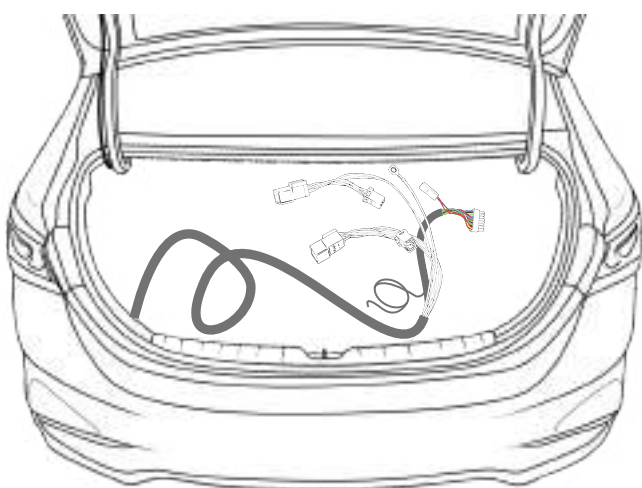

KA SC 71 109 007

ИНСТРУКЦИЯ ПО МОНТАЖУ комплекта электропроводки для фаркопа с 7-ми контактной розеткой

Для Hyundai Solaris SD 2017-2021-

1. Работы по монтажу должны производиться в сертифицированных установочных центрах.
2. Качество установки должно быть максимально нацелено на безопасность использования и эксплуатации. Гарантия без заполненного и подписанного паспорта, установщиком и владельцем устройства об ознакомлении с данным паспортом, не осуществляется.
3. Все провода, смонтированные в автомобиле, в т.ч. выходящие за пределы кузова, должны быть надёжно закреплены и защищены от механических и прочих повреждений в процессе эксплуатации.
4. Превышение нагрузки на любой из каналов модуля приводит к выходу из строя модуля и является не гарантийным случаем.

ВАЖНО!

Отключение аккумуляторной батареи может вызвать потерю данных, сохранённых в электронных компонентах транспортного средства.

Что входит в комплект

Внимание!

Перед началом работ отключить минусовую клемму от аккумулятора автомобиля! При несоблюдении данного требования блоки управления электрической системой транспортного средства могут быть повреждены! Отключение аккумулятора может повлечь блокировку головного устройства (штатная магнитола автомобиля) и может потребовать необходимость введения секретного CODE (кода). Перед началом работ убедитесь, что CODE (кода) вам известен!

*Вид со стороны салона в багажник

левая

правая

левая

левая

*Закрепить держатель

Диагностический лист осмотра автомобиля

Марка, модель:	
VIN:	Год выпуска:
Тип двигателя:	
Пробег:	Цвет: