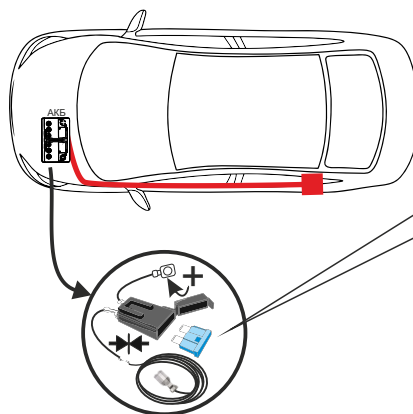

KA SC 71 109 007

ИНСТРУКЦИЯ ПО МОНТАЖУ комплекта электропроводки для фаркопа с 7-ми контактной розеткой

Для Hyundai Solaris SD 2017-2021-

1. Работы по монтажу должны производиться в сертифицированных установочных центрах.
2. Качество установки должно быть максимально нацелено на безопасность использования и эксплуатации. Гарантия без заполненного и подписанного паспорта, установщиком и владельцем устройства об ознакомлении с данным паспортом, не осуществляется.
3. Все провода, смонтированные в автомобиле, в т.ч. выходящие за пределы кузова, должны быть надёжно закреплены и защищены от механических и прочих повреждений в процессе эксплуатации.
4. Превышение нагрузки на любой из каналов модуля приводит к выходу из строя модуля и является не гарантийным случаем.

ВАЖНО!

Отключение аккумуляторной батареи может вызвать потерю данных, сохранённых в электронных компонентах транспортного средства.

Что входит в комплект

Внимание!

Перед началом работ отключить минусовую клемму от аккумулятора автомобиля! При несоблюдении данного требования блоки управления электрической системой транспортного средства могут быть повреждены! Отключение аккумулятора может повлечь блокировку головного устройства (штатная магнитола автомобиля) и может потребовать необходимость введения секретного CODE (кода). Перед началом работ убедитесь, что CODE (кода) вам известен!

*Вид со стороны салона в багажник

левая

правая

левая

левая

*Закрепить держатель

Диагностический лист осмотра автомобиля

Марка, модель:	
VIN:	Год выпуска:
Тип двигателя:	
Пробег:	Цвет: