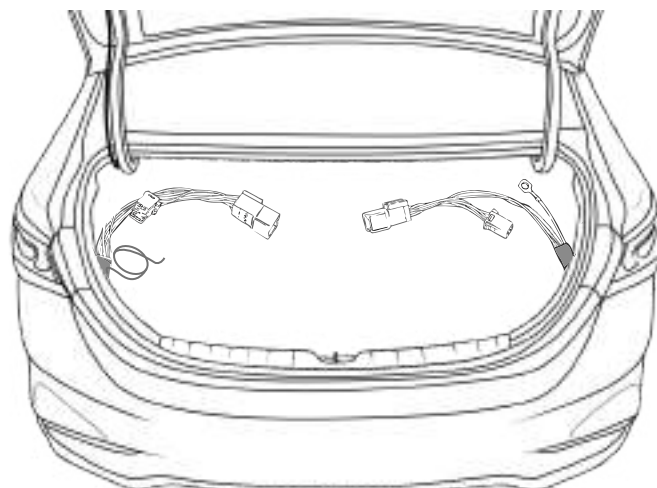

KA SC 71 109 007

ИНСТРУКЦИЯ ПО МОНТАЖУ комплекта электропроводки для фаркопа с 7-ми контактной розеткой

Для Hyundai Solaris SD 2017-2021-

1. Работы по монтажу должны производиться в сертифицированных установочных центрах.
2. Качество установки должно быть максимально нацелено на безопасность использования и эксплуатации. Гарантия без заполненного и подписанного паспорта, установщиком и владельцем устройства об ознакомлении с данным паспортом, не осуществляется.
3. Все провода, смонтированные в автомобиле, в т.ч. выходящие за пределы кузова, должны быть надёжно закреплены и защищены от механических и прочих повреждений в процессе эксплуатации.
4. Превышение нагрузки на любой из каналов модуля приводит к выходу из строя модуля и является не гарантийным случаем.

ВАЖНО!

Отключение аккумуляторной батареи может вызвать потерю данных, сохранённых в электронных компонентах транспортного средства.

Что входит в комплект

Внимание!

Перед началом работ отключить минусовую клемму от аккумулятора автомобиля! При несоблюдении данного требования блоки управления электрической системой транспортного средства могут быть повреждены! Отключение аккумулятора может повлечь блокировку головного устройства (штатная магнитола автомобиля) и может потребовать необходимость введения секретного CODE (кода). Перед началом работ убедитесь, что CODE (кода) вам известен!

*Вид со стороны салона в багажник

левая

правая

левая

левая

*Закрепить держатель

Диагностический лист осмотра автомобиля

Марка, модель:	
VIN:	Год выпуска:
Тип двигателя:	
Пробег:	Цвет: