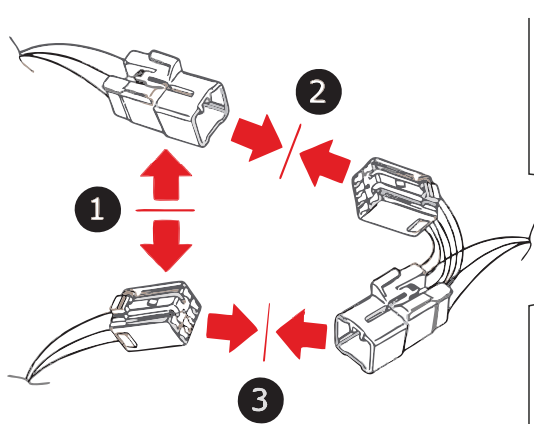

KA SC 71 110 005

ИНСТРУКЦИЯ ПО МОНТАЖУ комплекта электропроводки для фаркопа с 7-ми контактной розеткой (ГОСТ 9200-76)

Для Kia Cerato 2013-2020

1. Работы по монтажу должны производиться в сертифицированных установочных центрах.
2. Качество установки должно быть максимально нацелено на безопасность использования и эксплуатации. Гарантия без заполненного и подписанного паспорта, установщиком и владельцем устройства об ознакомлении с данным паспортом, не осуществляется.
3. Все провода, смонтированные в автомобиле, в т.ч. выходящие за пределы кузова, должны быть надёжно закреплены и защищены от механических и прочих повреждений в процессе эксплуатации.
4. Превышение нагрузки на любой из каналов модуля приводит к выходу из строя модуля и является не гарантийным случаем.

ВАЖНО!

Отключение аккумуляторной батареи может вызвать потерю данных, сохранённых в электронных компонентах транспортного средства.

Что входит в комплект

Внимание!

Перед началом работ отключить минусовую клемму от аккумулятора автомобиля! При несоблюдении данного требования блоки управления электрической системой транспортного средства могут быть повреждены! Отключение аккумулятора может повлечь блокировку головного устройства (штатная магнитола автомобиля) и может потребовать необходимость введения секретного CODE (кода). Перед началом работ убедитесь, что CODE (кода) вам известен!

*Вид со стороны салона в багажник

левая

правая

левая

левая

левая

*Закрепить держатель

Информация об автомобиле