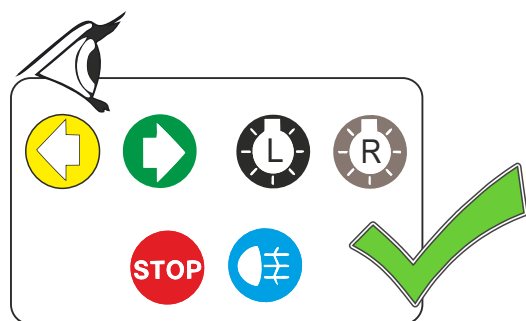

KA SC 71 110 005

ИНСТРУКЦИЯ ПО МОНТАЖУ комплекта электропроводки для фаркопа с 7-ми контактной розеткой (ГОСТ 9200-76)

Для Kia Cerato 2013-2020

1. Работы по монтажу должны производиться в сертифицированных установочных центрах.
2. Качество установки должно быть максимально нацелено на безопасность использования и эксплуатации. Гарантия без заполненного и подписанного паспорта, установщиком и владельцем устройства об ознакомлении с данным паспортом, не осуществляется.
3. Все провода, смонтированные в автомобиле, в т.ч. выходящие за пределы кузова, должны быть надёжно закреплены и защищены от механических и прочих повреждений в процессе эксплуатации.
4. Превышение нагрузки на любой из каналов модуля приводит к выходу из строя модуля и является не гарантийным случаем.

*Вид со стороны салона в багажник

левая

правая

левая

левая

левая

*Закрепить держатель

Информация об автомобиле