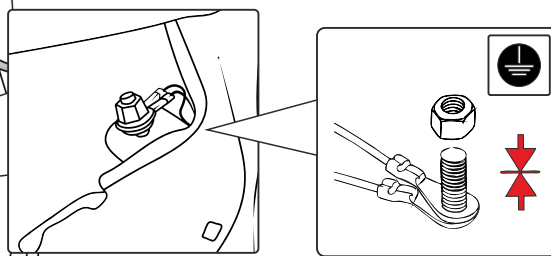

KA SC 71 110 005

ИНСТРУКЦИЯ ПО МОНТАЖУ комплекта электропроводки для фаркопа с 7-ми контактной розеткой (ГОСТ 9200-76)

Для Kia Cerato 2013-2020

1. Работы по монтажу должны производиться в сертифицированных установочных центрах.
2. Качество установки должно быть максимально нацелено на безопасность использования и эксплуатации. Гарантия без заполненного и подписанного паспорта, установщиком и владельцем устройства об ознакомлении с данным паспортом, не осуществляется.
3. Все провода, смонтированные в автомобиле, в т.ч. выходящие за пределы кузова, должны быть надёжно закреплены и защищены от механических и прочих повреждений в процессе эксплуатации.
4. Превышение нагрузки на любой из каналов модуля приводит к выходу из строя модуля и является не гарантийным случаем.

*Вид со стороны салона в багажник

левая

правая

левая

левая

левая

*Закрепить держатель

Информация об автомобиле