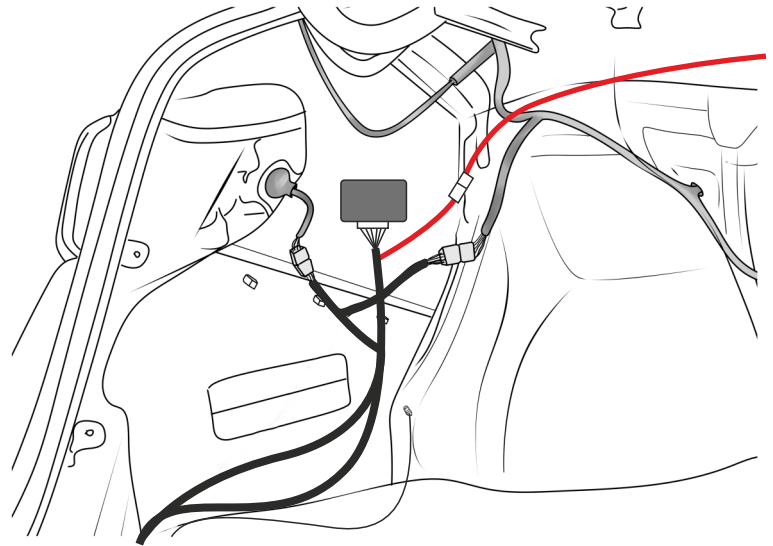

KA SC 71 110 005

ИНСТРУКЦИЯ ПО МОНТАЖУ комплекта электропроводки для фаркопа с 7-ми контактной розеткой (ГОСТ 9200-76)

Для Kia Cerato 2013-2020

1. Работы по монтажу должны производиться в сертифицированных установочных центрах.
2. Качество установки должно быть максимально нацелено на безопасность использования и эксплуатации. Гарантия без заполненного и подписанного паспорта, установщиком и владельцем устройства об ознакомлении с данным паспортом, не осуществляется.
3. Все провода, смонтированные в автомобиле, в т.ч. выходящие за пределы кузова, должны быть надёжно закреплены и защищены от механических и прочих повреждений в процессе эксплуатации.
4. Превышение нагрузки на любой из каналов модуля приводит к выходу из строя модуля и является не гарантийным случаем.

ВАЖНО!

Отключение аккумуляторной батареи может вызвать потерю данных, сохранённых в электронных компонентах транспортного средства.

Что входит в комплект

Внимание!

Перед началом работ отключить минусовую клемму от аккумулятора автомобиля! При несоблюдении данного требования блоки управления электрической системой транспортного средства могут быть повреждены! Отключение аккумулятора может повлечь блокировку головного устройства (штатная магнитола автомобиля) и может потребовать необходимость введения секретного CODE (кода). Перед началом работ убедитесь, что CODE (кода) вам известен!

*Вид со стороны салона в багажник

левая

правая

левая

левая

левая

*Закрепить держатель

Информация об автомобиле