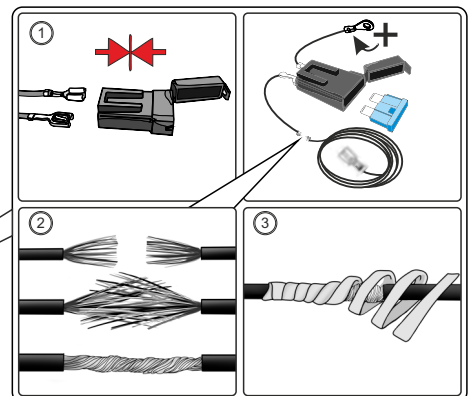

KA SC 71 110 005

ИНСТРУКЦИЯ ПО МОНТАЖУ комплекта электропроводки для фаркопа с 7-ми контактной розеткой (ГОСТ 9200-76)

Для Kia Cerato 2013-2020

1. Работы по монтажу должны производиться в сертифицированных установочных центрах.
2. Качество установки должно быть максимально нацелено на безопасность использования и эксплуатации. Гарантия без заполненного и подписанного паспорта, установщиком и владельцем устройства об ознакомлении с данным паспортом, не осуществляется.
3. Все провода, смонтированные в автомобиле, в т.ч. выходящие за пределы кузова, должны быть надёжно закреплены и защищены от механических и прочих повреждений в процессе эксплуатации.
4. Превышение нагрузки на любой из каналов модуля приводит к выходу из строя модуля и является не гарантийным случаем.

ВАЖНО!

Отключение аккумуляторной батареи может вызвать потерю данных, сохранённых в электронных компонентах транспортного средства.

Что входит в комплект

Внимание!

Перед началом работ отключить минусовую клемму от аккумулятора автомобиля! При несоблюдении данного требования блоки управления электрической системой транспортного средства могут быть повреждены! Отключение аккумулятора может повлечь блокировку головного устройства (штатная магнитола автомобиля) и может потребовать необходимость введения секретного CODE (кода). Перед началом работ убедитесь, что CODE (кода) вам известен!

*Вид со стороны салона в багажник

левая

правая

левая

левая

левая

*Закрепить держатель

Информация об автомобиле