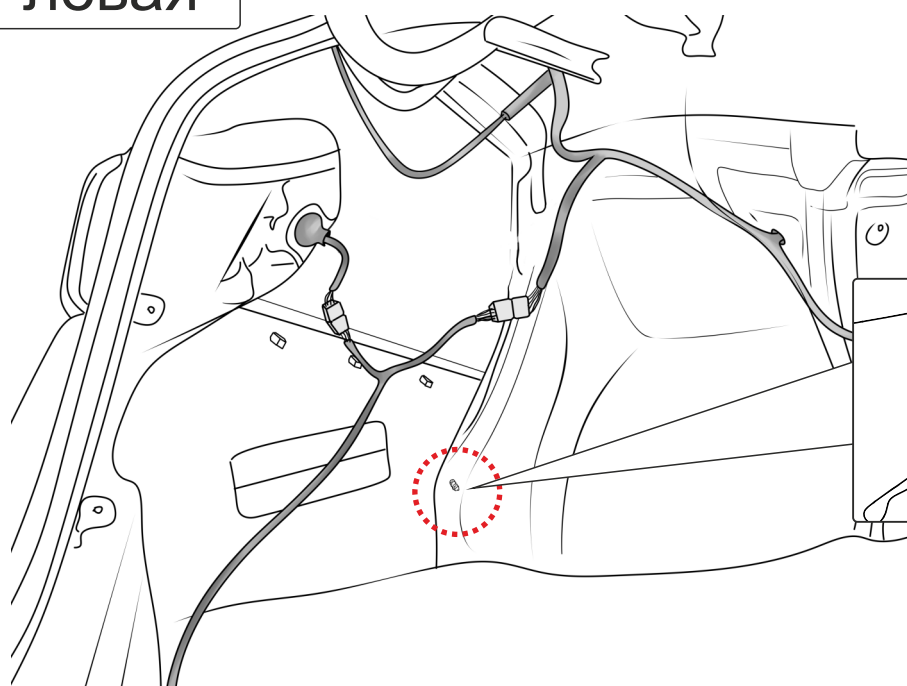

KA SC 71 110 005

ИНСТРУКЦИЯ ПО МОНТАЖУ комплекта электропроводки для фаркопа с 7-ми контактной розеткой (ГОСТ 9200-76)

Для Kia Cerato 2013-2020

1. Работы по монтажу должны производиться в сертифицированных установочных центрах.
2. Качество установки должно быть максимально нацелено на безопасность использования и эксплуатации. Гарантия без заполненного и подписанного паспорта, установщиком и владельцем устройства об ознакомлении с данным паспортом, не осуществляется.
3. Все провода, смонтированные в автомобиле, в т.ч. выходящие за пределы кузова, должны быть надёжно закреплены и защищены от механических и прочих повреждений в процессе эксплуатации.
4. Превышение нагрузки на любой из каналов модуля приводит к выходу из строя модуля и является не гарантийным случаем.

*Вид со стороны салона в багажник

левая

правая

левая

левая

левая

*Закрепить держатель

Информация об автомобиле