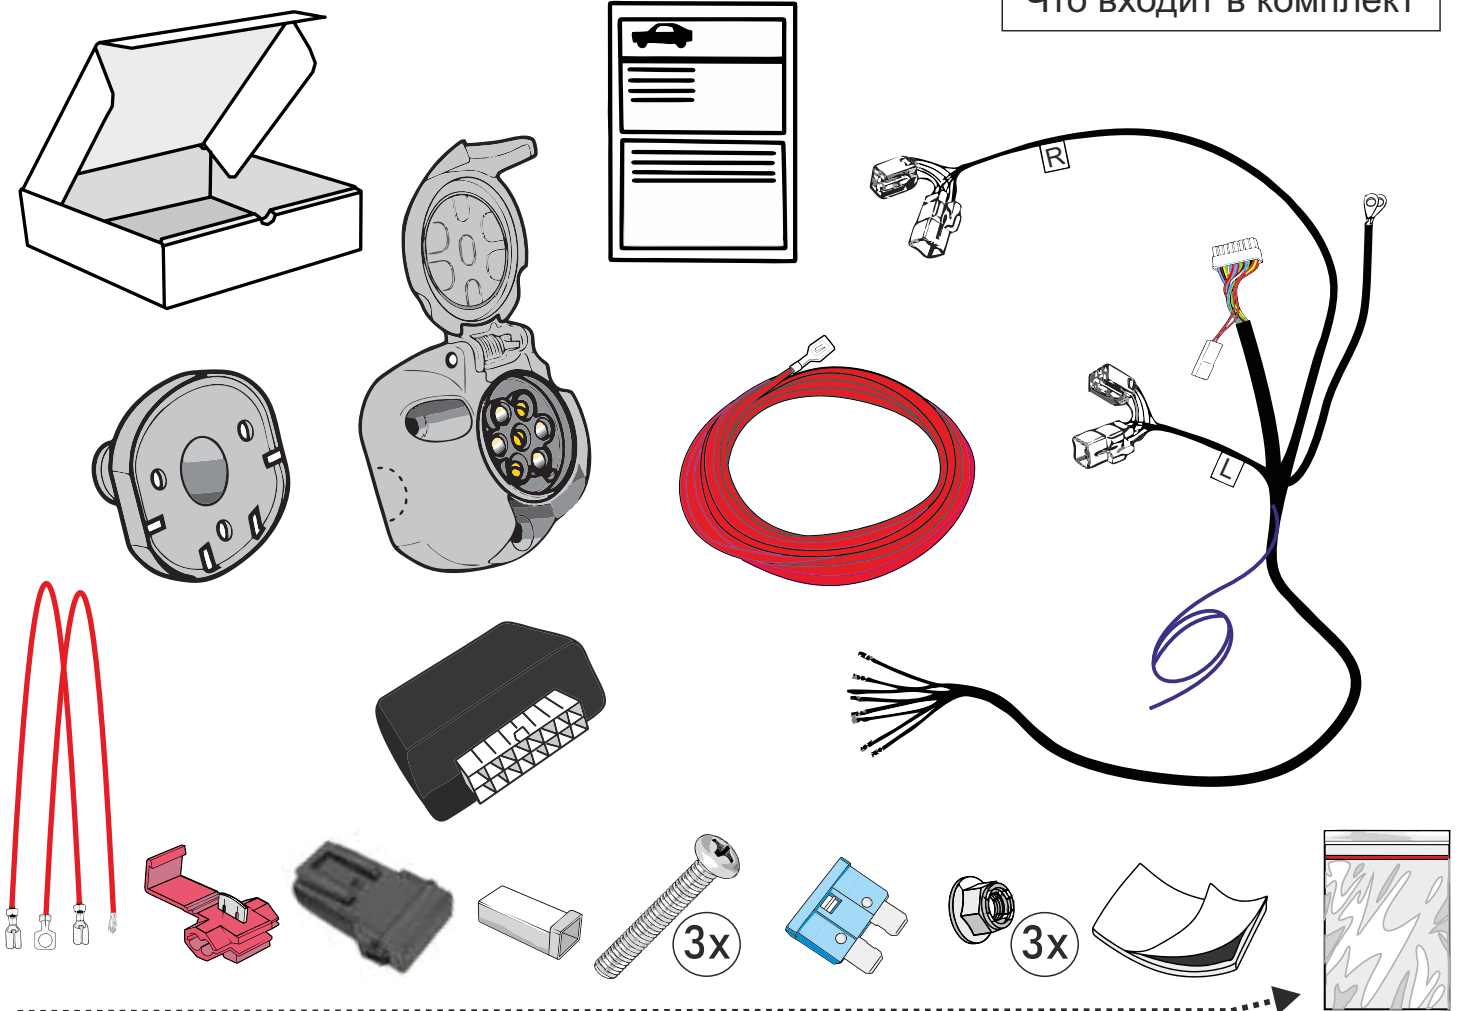

KA SC 71 110 005

ИНСТРУКЦИЯ ПО МОНТАЖУ комплекта электропроводки для фаркопа с 7-ми контактной розеткой (ГОСТ 9200-76)

Для Kia Cerato 2013-2020

1. Работы по монтажу должны производиться в сертифицированных установочных центрах.
2. Качество установки должно быть максимально нацелено на безопасность использования и эксплуатации. Гарантия без заполненного и подписанного паспорта, установщиком и владельцем устройства об ознакомлении с данным паспортом, не осуществляется.
3. Все провода, смонтированные в автомобиле, в т.ч. выходящие за пределы кузова, должны быть надёжно закреплены и защищены от механических и прочих повреждений в процессе эксплуатации.
4. Превышение нагрузки на любой из каналов модуля приводит к выходу из строя модуля и является не гарантийным случаем.

ВАЖНО!

Отключение аккумуляторной батареи может вызвать потерю данных, сохранённых в электронных компонентах транспортного средства.

Что входит в комплект

Внимание!

Перед началом работ отключить минусовую клемму от аккумулятора автомобиля! При несоблюдении данного требования блоки управления электрической системой транспортного средства могут быть повреждены! Отключение аккумулятора может повлечь блокировку головного устройства (штатная магнитола автомобиля) и может потребовать необходимость введения секретного CODE (кода). Перед началом работ убедитесь, что CODE (кода) вам известен!

*Вид со стороны салона в багажник

левая

правая

левая

левая

левая

*Закрепить держатель

Информация об автомобиле