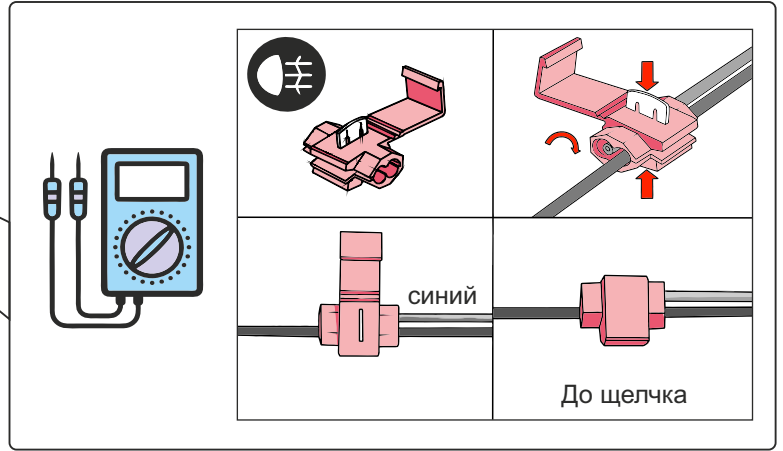

KA SC 71 110 005

ИНСТРУКЦИЯ ПО МОНТАЖУ комплекта электропроводки для фаркопа с 7-ми контактной розеткой (ГОСТ 9200-76)

Для Kia Cerato 2013-2020

1. Работы по монтажу должны производиться в сертифицированных установочных центрах.
2. Качество установки должно быть максимально нацелено на безопасность использования и эксплуатации. Гарантия без заполненного и подписанного паспорта, установщиком и владельцем устройства об ознакомлении с данным паспортом, не осуществляется.
3. Все провода, смонтированные в автомобиле, в т.ч. выходящие за пределы кузова, должны быть надёжно закреплены и защищены от механических и прочих повреждений в процессе эксплуатации.
4. Превышение нагрузки на любой из каналов модуля приводит к выходу из строя модуля и является не гарантийным случаем.

*Вид со стороны салона в багажник

левая

правая

левая

левая

левая

*Закрепить держатель

Информация об автомобиле