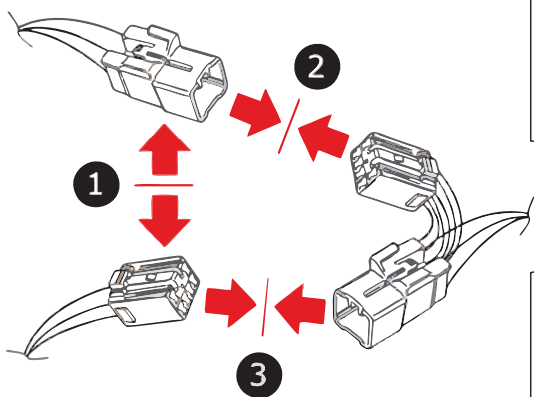

KA SC 71 110 005

ИНСТРУКЦИЯ ПО МОНТАЖУ комплекта электропроводки для фаркопа с 7-ми контактной розеткой (ГОСТ 9200-76)

Для Kia Cerato 2013-2020

1. Работы по монтажу должны производиться в сертифицированных установочных центрах.
2. Качество установки должно быть максимально нацелено на безопасность использования и эксплуатации. Гарантия без заполненного и подписанного паспорта, установщиком и владельцем устройства об ознакомлении с данным паспортом, не осуществляется.
3. Все провода, смонтированные в автомобиле, в т.ч. выходящие за пределы кузова, должны быть надёжно закреплены и защищены от механических и прочих повреждений в процессе эксплуатации.
4. Превышение нагрузки на любой из каналов модуля приводит к выходу из строя модуля и является не гарантийным случаем.

*Вид со стороны салона в багажник

левая

правая

левая

левая

левая

*Закрепить держатель

Информация об автомобиле