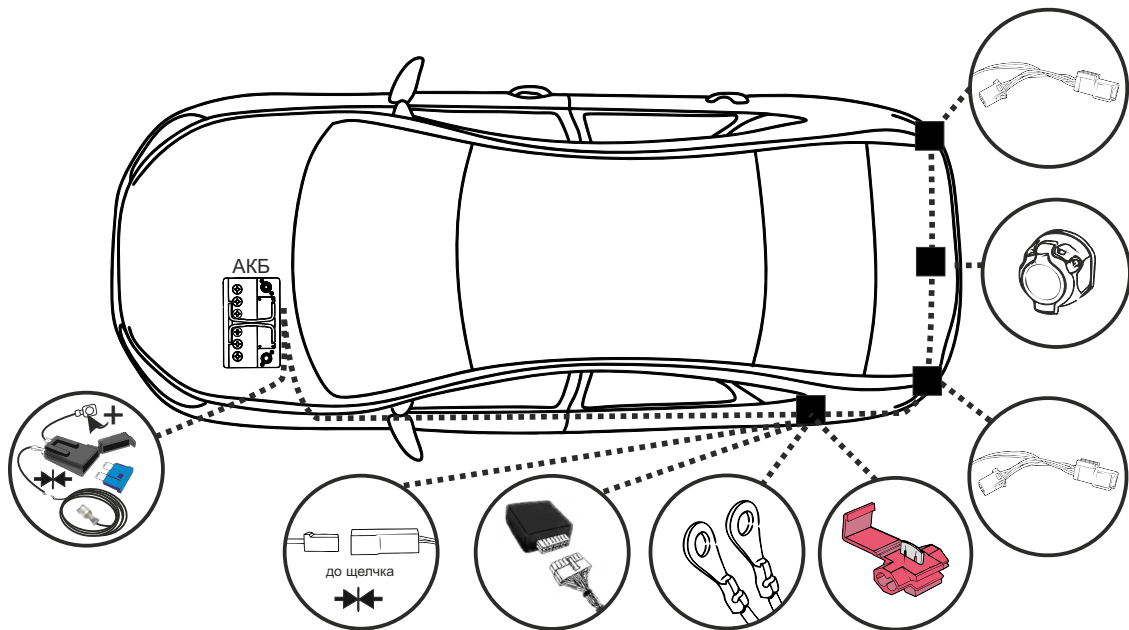

KA SC 71 110 005

ИНСТРУКЦИЯ ПО МОНТАЖУ комплекта электропроводки для фаркопа с 7-ми контактной розеткой (ГОСТ 9200-76)

Для Kia Cerato 2013-2020

1. Работы по монтажу должны производиться в сертифицированных установочных центрах.
2. Качество установки должно быть максимально нацелено на безопасность использования и эксплуатации. Гарантия без заполненного и подписанного паспорта, установщиком и владельцем устройства об ознакомлении с данным паспортом, не осуществляется.
3. Все провода, смонтированные в автомобиле, в т.ч. выходящие за пределы кузова, должны быть надёжно закреплены и защищены от механических и прочих повреждений в процессе эксплуатации.
4. Превышение нагрузки на любой из каналов модуля приводит к выходу из строя модуля и является не гарантийным случаем.

ВАЖНО!

Отключение аккумуляторной батареи может вызвать потерю данных, сохранённых в электронных компонентах транспортного средства.

Что входит в комплект

Внимание!

Перед началом работ отключить минусовую клемму от аккумулятора автомобиля! При несоблюдении данного требования блоки управления электрической системой транспортного средства могут быть повреждены! Отключение аккумулятора может повлечь блокировку головного устройства (штатная магнитола автомобиля) и может потребовать необходимость введения секретного CODE (кода). Перед началом работ убедитесь, что CODE (кода) вам известен!

*Вид со стороны салона в багажник

левая

правая

левая

левая

левая

*Закрепить держатель

Информация об автомобиле