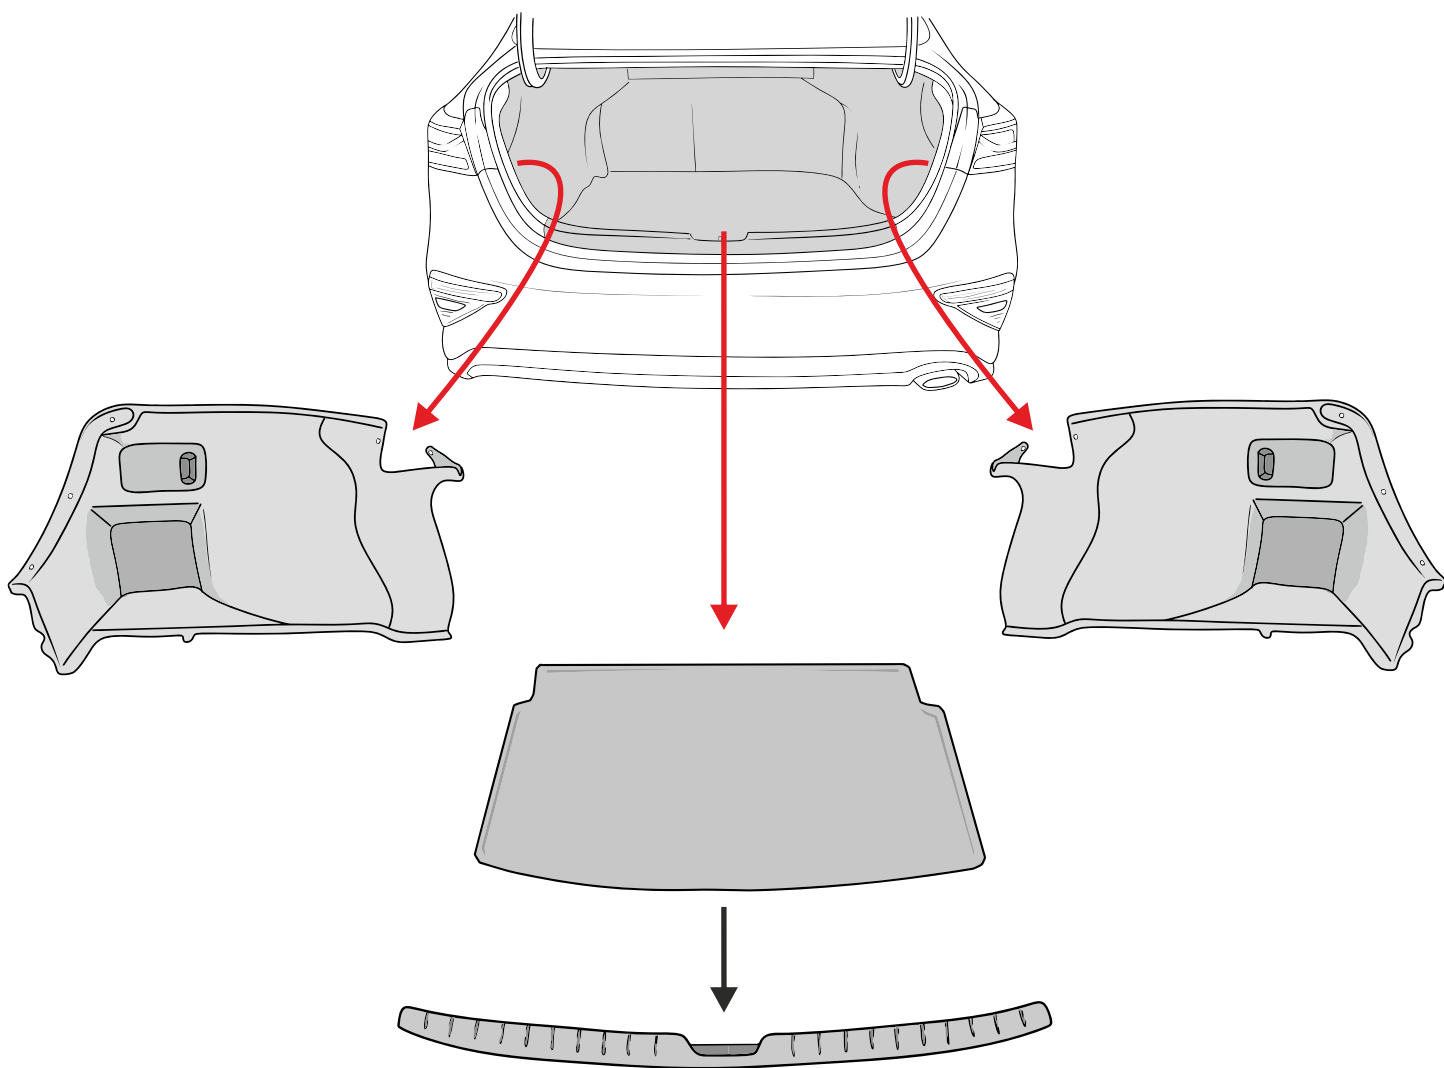

KA SC 71 110 005

ИНСТРУКЦИЯ ПО МОНТАЖУ комплекта электропроводки для фаркопа с 7-ми контактной розеткой (ГОСТ 9200-76)

Для Kia Cerato 2013-2020

1. Работы по монтажу должны производиться в сертифицированных установочных центрах.
2. Качество установки должно быть максимально нацелено на безопасность использования и эксплуатации. Гарантия без заполненного и подписанного паспорта, установщиком и владельцем устройства об ознакомлении с данным паспортом, не осуществляется.
3. Все провода, смонтированные в автомобиле, в т.ч. выходящие за пределы кузова, должны быть надёжно закреплены и защищены от механических и прочих повреждений в процессе эксплуатации.
4. Превышение нагрузки на любой из каналов модуля приводит к выходу из строя модуля и является не гарантийным случаем.

*Вид со стороны салона в багажник

левая

правая

левая

левая

левая

*Закрепить держатель

Информация об автомобиле