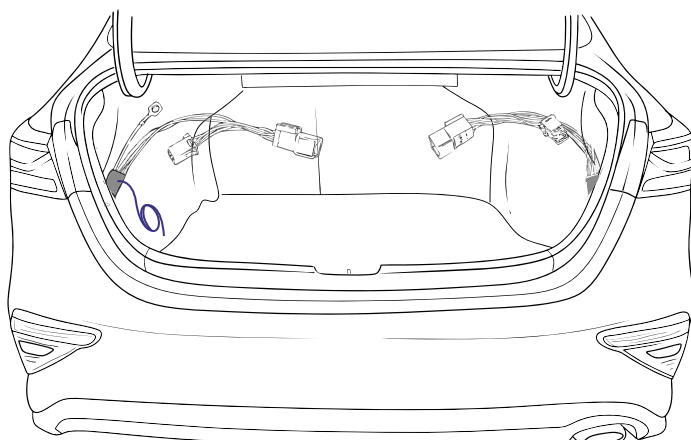

KA SC 71 110 005

ИНСТРУКЦИЯ ПО МОНТАЖУ комплекта электропроводки для фаркопа с 7-ми контактной розеткой (ГОСТ 9200-76)

Для Kia Cerato 2013-2020

1. Работы по монтажу должны производиться в сертифицированных установочных центрах.
2. Качество установки должно быть максимально нацелено на безопасность использования и эксплуатации. Гарантия без заполненного и подписанного паспорта, установщиком и владельцем устройства об ознакомлении с данным паспортом, не осуществляется.
3. Все провода, смонтированные в автомобиле, в т.ч. выходящие за пределы кузова, должны быть надёжно закреплены и защищены от механических и прочих повреждений в процессе эксплуатации.
4. Превышение нагрузки на любой из каналов модуля приводит к выходу из строя модуля и является не гарантийным случаем.

ВАЖНО!

Отключение аккумуляторной батареи может вызвать потерю данных, сохранённых в электронных компонентах транспортного средства.

Что входит в комплект

Внимание!

Перед началом работ отключить минусовую клемму от аккумулятора автомобиля! При несоблюдении данного требования блоки управления электрической системой транспортного средства могут быть повреждены! Отключение аккумулятора может повлечь блокировку головного устройства (штатная магнитола автомобиля) и может потребовать необходимость введения секретного CODE (кода). Перед началом работ убедитесь, что CODE (кода) вам известен!

*Вид со стороны салона в багажник

левая

правая

левая

левая

левая

*Закрепить держатель

Информация об автомобиле