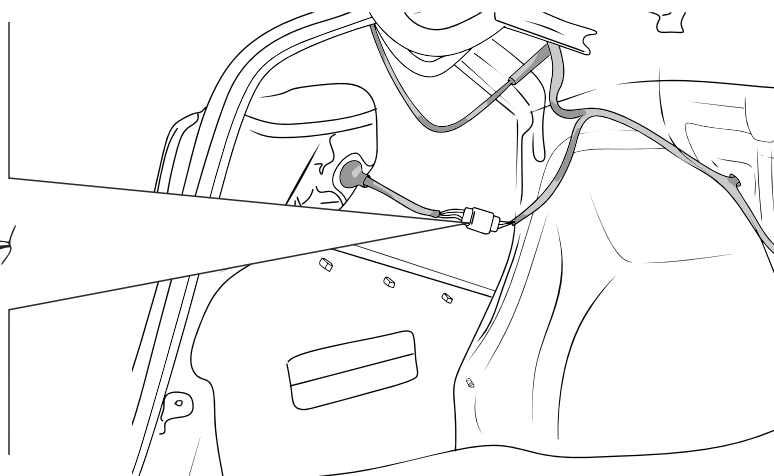

KA SC 71 110 005

ИНСТРУКЦИЯ ПО МОНТАЖУ комплекта электропроводки для фаркопа с 7-ми контактной розеткой (ГОСТ 9200-76)

Для Kia Cerato 2013-2020

1. Работы по монтажу должны производиться в сертифицированных установочных центрах.
2. Качество установки должно быть максимально нацелено на безопасность использования и эксплуатации. Гарантия без заполненного и подписанного паспорта, установщиком и владельцем устройства об ознакомлении с данным паспортом, не осуществляется.
3. Все провода, смонтированные в автомобиле, в т.ч. выходящие за пределы кузова, должны быть надёжно закреплены и защищены от механических и прочих повреждений в процессе эксплуатации.
4. Превышение нагрузки на любой из каналов модуля приводит к выходу из строя модуля и является не гарантийным случаем.

ВАЖНО!

Отключение аккумуляторной батареи может вызвать потерю данных, сохранённых в электронных компонентах транспортного средства.

Что входит в комплект

Внимание!

Перед началом работ отключить минусовую клемму от аккумулятора автомобиля! При несоблюдении данного требования блоки управления электрической системой транспортного средства могут быть повреждены! Отключение аккумулятора может повлечь блокировку головного устройства (штатная магнитола автомобиля) и может потребовать необходимость введения секретного CODE (кода). Перед началом работ убедитесь, что CODE (кода) вам известен!

*Вид со стороны салона в багажник

левая

правая

левая

левая

левая

*Закрепить держатель

Информация об автомобиле