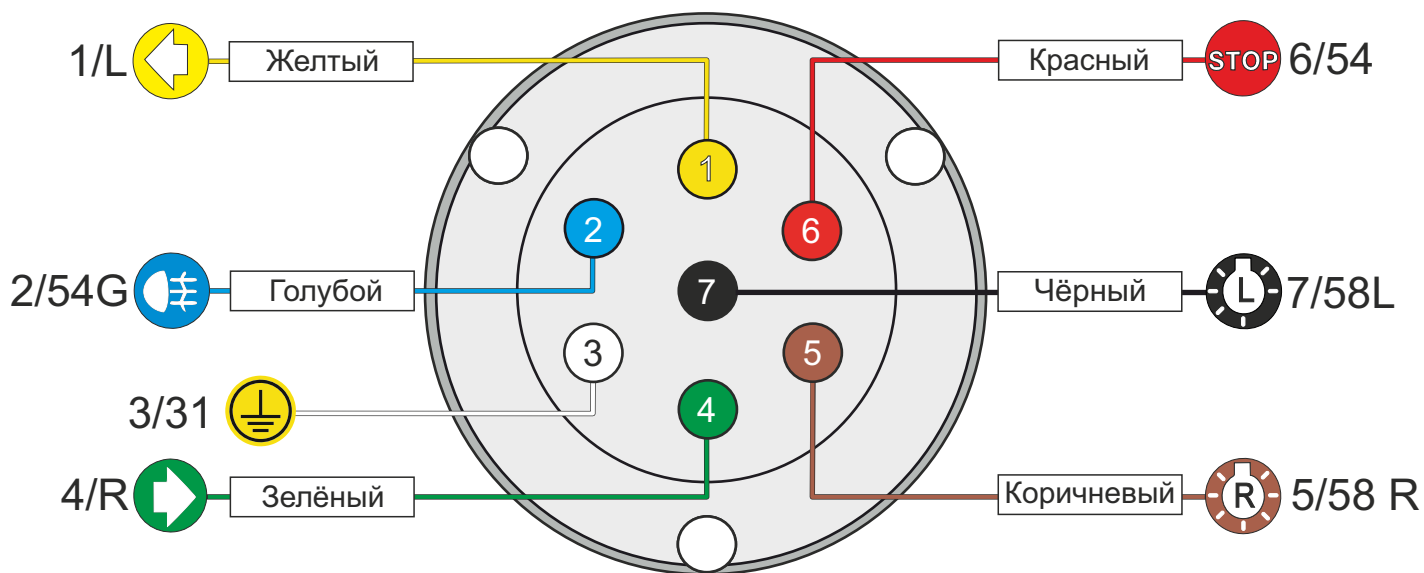

KA SC 71 110 005

ИНСТРУКЦИЯ ПО МОНТАЖУ комплекта электропроводки для фаркопа с 7-ми контактной розеткой (ГОСТ 9200-76)

Для Kia Cerato 2013-2020

1. Работы по монтажу должны производиться в сертифицированных установочных центрах.
2. Качество установки должно быть максимально нацелено на безопасность использования и эксплуатации. Гарантия без заполненного и подписанного паспорта, установщиком и владельцем устройства об ознакомлении с данным паспортом, не осуществляется.
3. Все провода, смонтированные в автомобиле, в т.ч. выходящие за пределы кузова, должны быть надёжно закреплены и защищены от механических и прочих повреждений в процессе эксплуатации.
4. Превышение нагрузки на любой из каналов модуля приводит к выходу из строя модуля и является не гарантийным случаем.

*Вид со стороны салона в багажник

левая

правая

левая

левая

левая

*Закрепить держатель

Информация об автомобиле