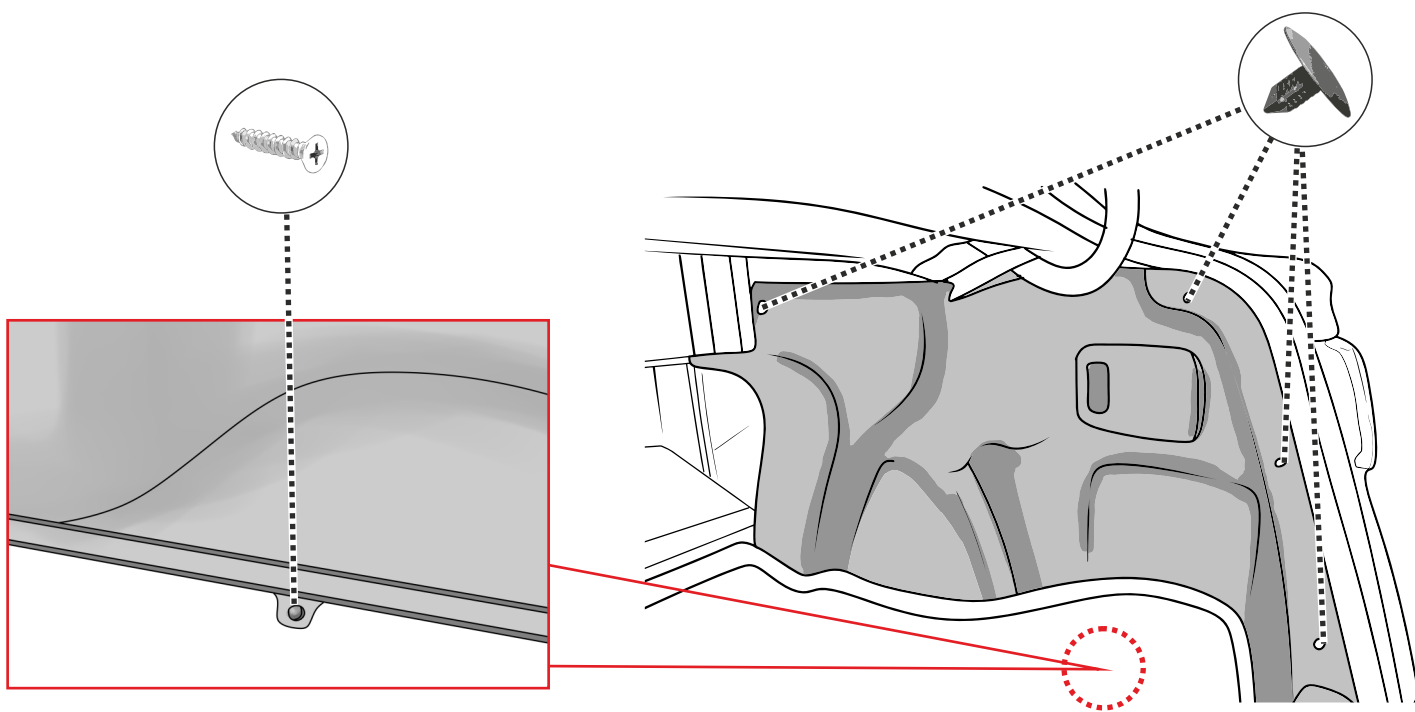

KA SC 71 110 005

ИНСТРУКЦИЯ ПО МОНТАЖУ комплекта электропроводки для фаркопа с 7-ми контактной розеткой (ГОСТ 9200-76)

Для Kia Cerato 2013-2020

1. Работы по монтажу должны производиться в сертифицированных установочных центрах.
2. Качество установки должно быть максимально нацелено на безопасность использования и эксплуатации. Гарантия без заполненного и подписанного паспорта, установщиком и владельцем устройства об ознакомлении с данным паспортом, не осуществляется.
3. Все провода, смонтированные в автомобиле, в т.ч. выходящие за пределы кузова, должны быть надёжно закреплены и защищены от механических и прочих повреждений в процессе эксплуатации.
4. Превышение нагрузки на любой из каналов модуля приводит к выходу из строя модуля и является не гарантийным случаем.

*Вид со стороны салона в багажник

левая

правая

левая

левая

левая

*Закрепить держатель

Информация об автомобиле