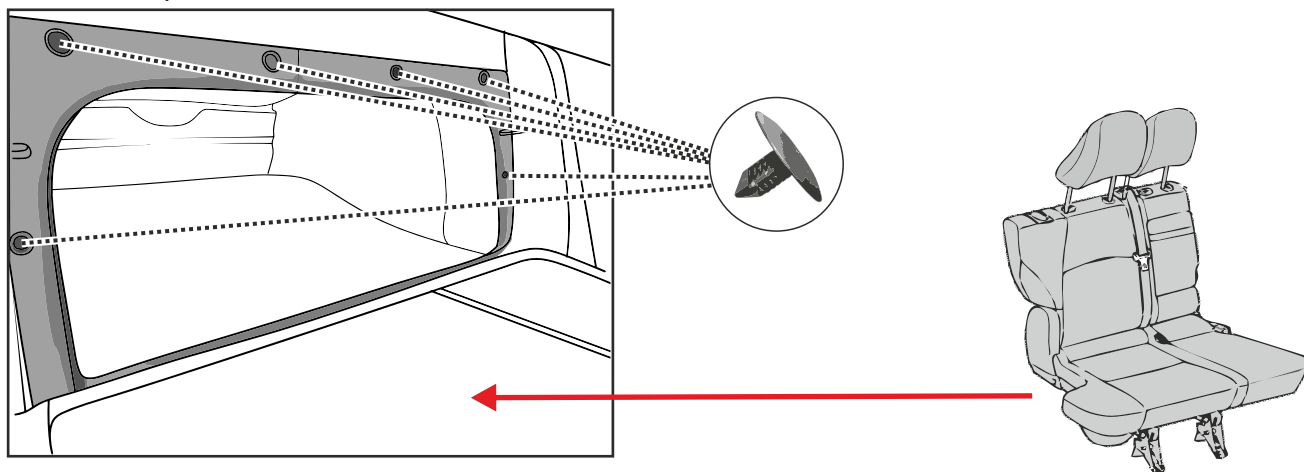

KA SC 71 110 005

ИНСТРУКЦИЯ ПО МОНТАЖУ комплекта электропроводки для фаркопа с 7-ми контактной розеткой (ГОСТ 9200-76)

Для Kia Cerato 2013-2020

1. Работы по монтажу должны производиться в сертифицированных установочных центрах.
2. Качество установки должно быть максимально нацелено на безопасность использования и эксплуатации. Гарантия без заполненного и подписанного паспорта, установщиком и владельцем устройства об ознакомлении с данным паспортом, не осуществляется.
3. Все провода, смонтированные в автомобиле, в т.ч. выходящие за пределы кузова, должны быть надёжно закреплены и защищены от механических и прочих повреждений в процессе эксплуатации.
4. Превышение нагрузки на любой из каналов модуля приводит к выходу из строя модуля и является не гарантийным случаем.

*Вид со стороны салона в багажник

левая

правая

левая

левая

левая

*Закрепить держатель

Информация об автомобиле