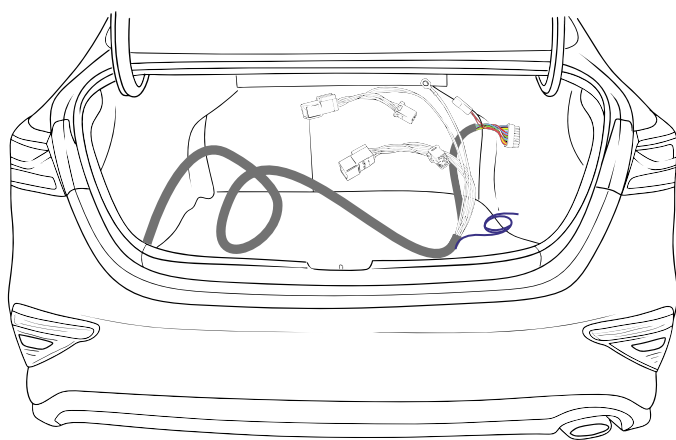

KA SC 71 110 005

ИНСТРУКЦИЯ ПО МОНТАЖУ комплекта электропроводки для фаркопа с 7-ми контактной розеткой (ГОСТ 9200-76)

Для Kia Cerato 2013-2020

1. Работы по монтажу должны производиться в сертифицированных установочных центрах.
2. Качество установки должно быть максимально нацелено на безопасность использования и эксплуатации. Гарантия без заполненного и подписанного паспорта, установщиком и владельцем устройства об ознакомлении с данным паспортом, не осуществляется.
3. Все провода, смонтированные в автомобиле, в т.ч. выходящие за пределы кузова, должны быть надёжно закреплены и защищены от механических и прочих повреждений в процессе эксплуатации.
4. Превышение нагрузки на любой из каналов модуля приводит к выходу из строя модуля и является не гарантийным случаем.

ВАЖНО!

Отключение аккумуляторной батареи может вызвать потерю данных, сохранённых в электронных компонентах транспортного средства.

Что входит в комплект

Внимание!

Перед началом работ отключить минусовую клемму от аккумулятора автомобиля! При несоблюдении данного требования блоки управления электрической системой транспортного средства могут быть повреждены! Отключение аккумулятора может повлечь блокировку головного устройства (штатная магнитола автомобиля) и может потребовать необходимость введения секретного CODE (кода). Перед началом работ убедитесь, что CODE (кода) вам известен!

*Вид со стороны салона в багажник

левая

правая

левая

левая

левая

*Закрепить держатель

Информация об автомобиле