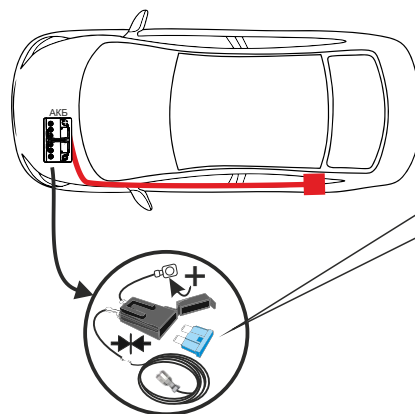

KA SC 71 110 005

ИНСТРУКЦИЯ ПО МОНТАЖУ комплекта электропроводки для фаркопа с 7-ми контактной розеткой (ГОСТ 9200-76)

Для Kia Cerato 2013-2020

1. Работы по монтажу должны производиться в сертифицированных установочных центрах.
2. Качество установки должно быть максимально нацелено на безопасность использования и эксплуатации. Гарантия без заполненного и подписанного паспорта, установщиком и владельцем устройства об ознакомлении с данным паспортом, не осуществляется.
3. Все провода, смонтированные в автомобиле, в т.ч. выходящие за пределы кузова, должны быть надёжно закреплены и защищены от механических и прочих повреждений в процессе эксплуатации.
4. Превышение нагрузки на любой из каналов модуля приводит к выходу из строя модуля и является не гарантийным случаем.

ВАЖНО!

Отключение аккумуляторной батареи может вызвать потерю данных, сохранённых в электронных компонентах транспортного средства.

Что входит в комплект

Внимание!

Перед началом работ отключить минусовую клемму от аккумулятора автомобиля! При несоблюдении данного требования блоки управления электрической системой транспортного средства могут быть повреждены! Отключение аккумулятора может повлечь блокировку головного устройства (штатная магнитола автомобиля) и может потребовать необходимость введения секретного CODE (кода). Перед началом работ убедитесь, что CODE (кода) вам известен!

*Вид со стороны салона в багажник

левая

правая

левая

левая

левая

*Закрепить держатель

Информация об автомобиле