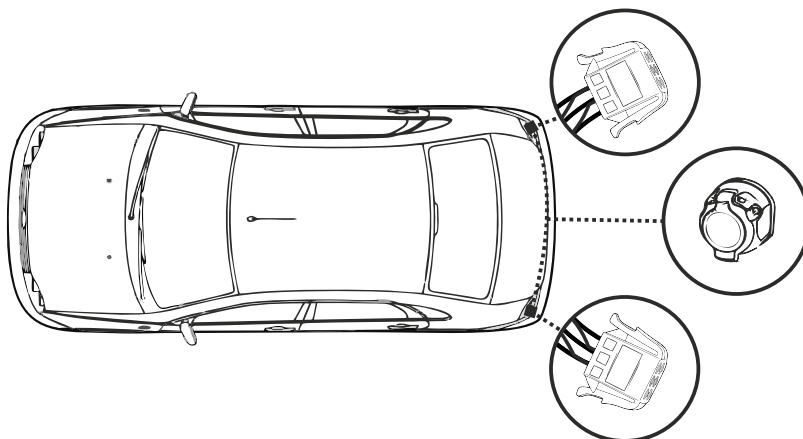

!

!

( ) .

(

!

!

),
CODE
CODE ( )