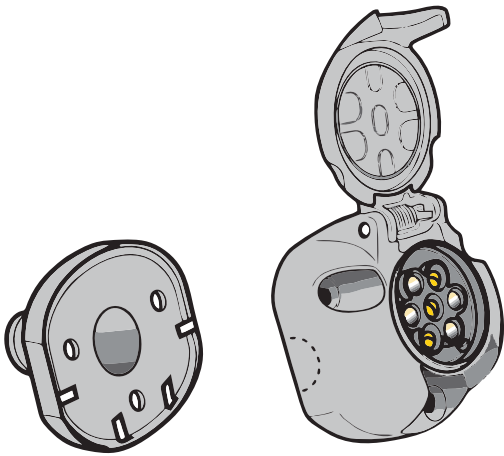

## комплекта электропроводки для фаркопа с 7-ми контактной розеткой (ГОСТ 9200-76)

**Для Lada Kalina SD/ WAG/ НВ 2004-2018**

1.  
2.

3.

!

!

!

( ) .