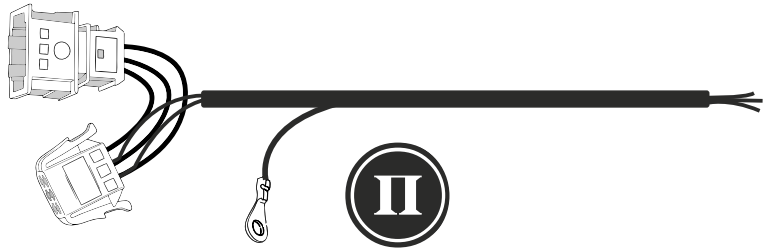

## комплекта электропроводки для фаркопа с 7-ми контактной розеткой (ГОСТ 9200-76)

**Для Lada Kalina SD/ WAG/ НВ 2004-2018**

1.  
2.

3.

!

!

!

( ) .