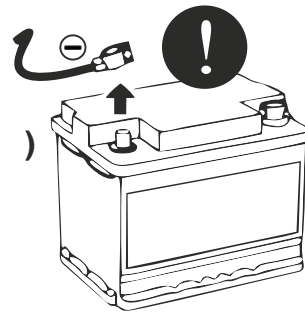

!

!

( ) .

(

!

!

),
CODE
CODE ( )