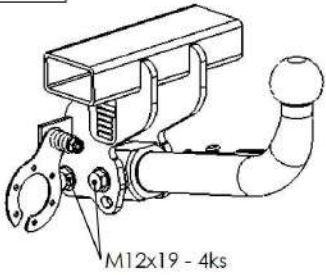

M8x40 - 1ks

M12x30 - 4ks
M12x1,25x40 - 4ks
M12x70 - 2ks (A)
M12x90 - 2ks (I)
M12x19 - 4ks (C)

MS8 - 1ks

M12 - 6ks (A, I)
M12 - 4ks (C)

P8 - 1ks

PP12 - 10ks (A, I)
PP12 - 12ks (C)

PR14 - 1ks

C

M12x19 - 4ks

DETAIL

Galix[®]

M12x90 (10.9) - 2ks
110 Nm!

AIC 400 12 2

MAZDA 6, MAZDA 6 KOMBI
Kód: M1405(A,I,C) - 8. 12. 2019

A