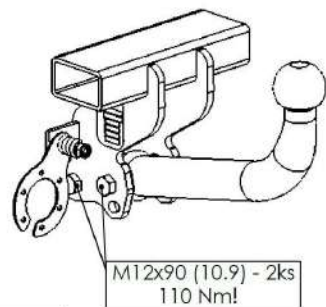

M8x40 - 1ks

M12x30 - 4ks
M12x1,25x40 - 4ks
M12x70 - 2ks (A)
M12x90 - 2ks (I)
M12x19 - 4ks (C)

MS8 - 1ks

M12 - 6ks (A, I)
M12 - 4ks (C)

P8 - 1ks

PP12 - 10ks (A, I)
PP12 - 12ks (C)

PR14 - 1ks

C

M12x19 - 4ks

DETAIL

Galix[®]

M12x90 (10.9) - 2ks
110 Nm!

AIC 400 12 2

MAZDA 6, MAZDA 6 KOMBI
Kód: M1405(A,I,C) - 8. 12. 2019

A