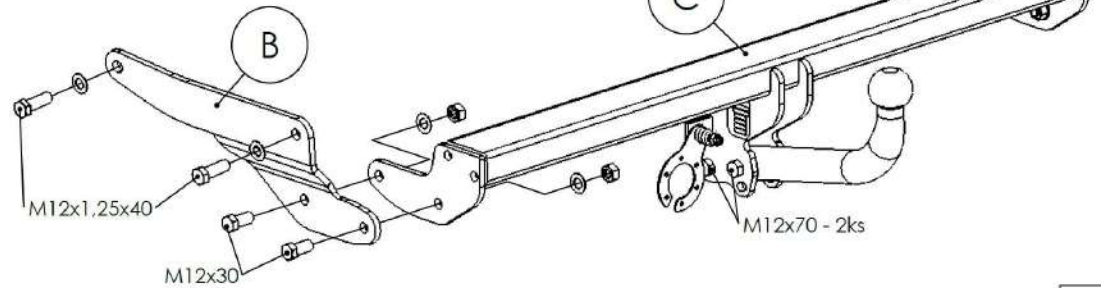

M12x19 - 4ks

DETAIL

Galix[®]

M12x90 (10.9) - 2ks
110 Nm!

AIC 400 12 2

MAZDA 6, MAZDA 6 KOMBI
Kód: M1405(A,I,C) - 8. 12. 2019

A