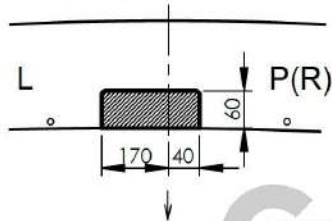

M8x40 - 1ks

M12x30 - 4ks
M12x1,25x40 - 4ks
M12x70 - 2ks (A)
M12x90 - 2ks (I)
M12x19 - 4ks (C)

MS8 - 1ks

M12 - 6ks (A, I)
M12 - 4ks (C)

P8 - 1ks

PP12 - 10ks (A, I)
PP12 - 12ks (C)

PR14 - 1ks

C

M12x19 - 4ks

DETAIL

Galix[®]

M12x90 (10.9) - 2ks
110 Nm!

AIC 400 12 2

MAZDA 6, MAZDA 6 KOMBI
Kód: M1405(A,I,C) - 8. 12. 2019

A