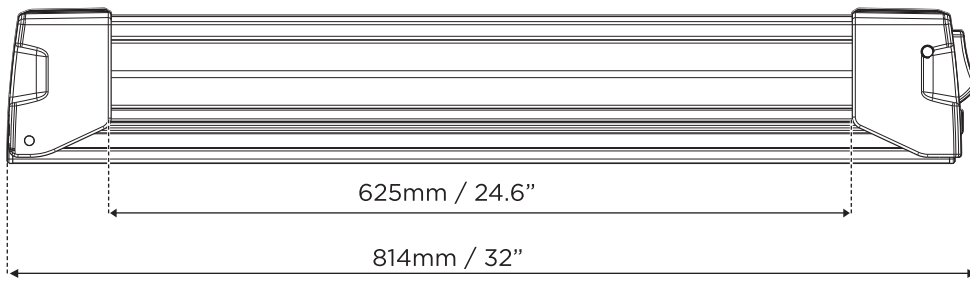

# YELO

**F.lli Menabò s.r.l.**  
Via 8 Marzo 3,  
42025 Cavriago (RE), Italy  
+39-0522/942840  
info@flli-menabo.it  
www.flli-menabo.it

agg.24/05/2019

|  |  |
|--|--|
| Art.   | 000111600000   |
|     | 4,3kg / 9.4lb  |
| Material   | Alluminio / Aluminium  |
|     | max 42kg / 92.5lb  |
|     | ✓  |
| *  |  20mm/0.8"<br> Optional kit 000110300000  max 50mm/2" |
|   | 4  |
|   | 6  |
| Cert.  | TÜV GS   |
| Garanzia<br>Warranty<br>Garantie<br>Garantía<br>Garantie                             | ✓  |