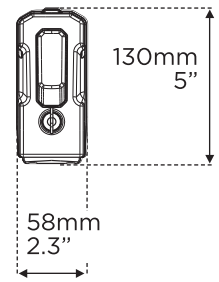

# YELO

**F.lli Menabò s.r.l.**  
Via 8 Marzo 3,  
42025 Cavriago (RE), Italy  
+39-0522/942840  
info@flli-menabo.it  
www.flli-menabo.it

agg.24/05/2019

|  |  |
|--|--|
| Art.   | 000111600000   |
|     | 4,3kg / 9.4lb  |
| Material   | Alluminio / Aluminium  |
|     | max 42kg / 92.5lb  |
|     | ✓  |
| *  |  20mm/0.8"<br> Optional kit 000110300000  max 50mm/2" |
|   | 4  |
|   | 6  |
| Cert.  | TÜV GS   |
| Garanzia<br>Warranty<br>Garantie<br>Garantía<br>Garantie                             | ✓  |