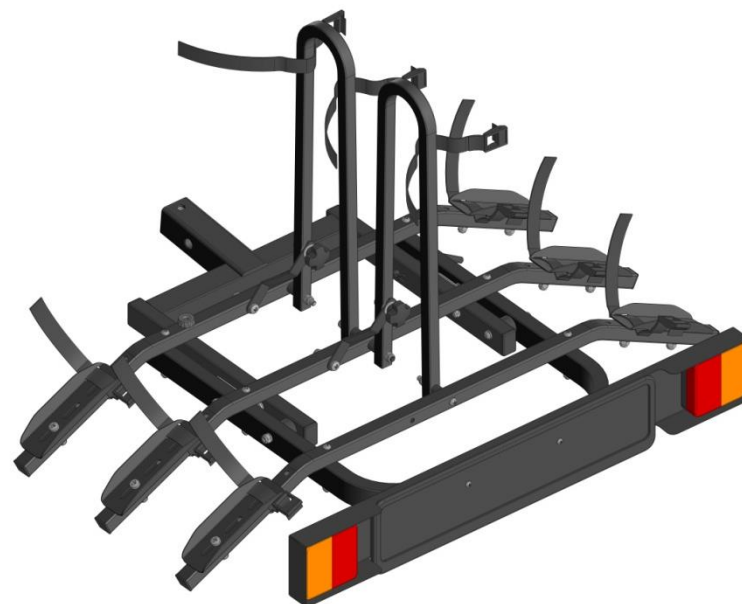

Назначение и описание

Велокрепление предназначено для перевозки до 3х велосипедов. Тип крепления – шар Е (американский квадрат). У велокрепления предусмотрена функция наклона, которая обеспечивает доступ к багажнику (Не на всех автомобилях). Велокрепление комплектуется фонарями, отвечающими всем требованиям ПДД, а так же рамкой для номерного знака. Ремни для фиксации велосипедов так же входят в комплект. Масса велокрепления составляет 15 килограмм, а грузоподъемность 60 килограмм.

Дата выпуска _____ Дата продажи _____

Штамп ОТК _____ Штамп магазина _____

ПАСПОРТ

Велокрепление на фаркоп автомобиля для 3-х велосипедов

Артикул: БА-06

Сертификат соответствия № ЕАЭС RU C-RU.MT49.V.00490/20