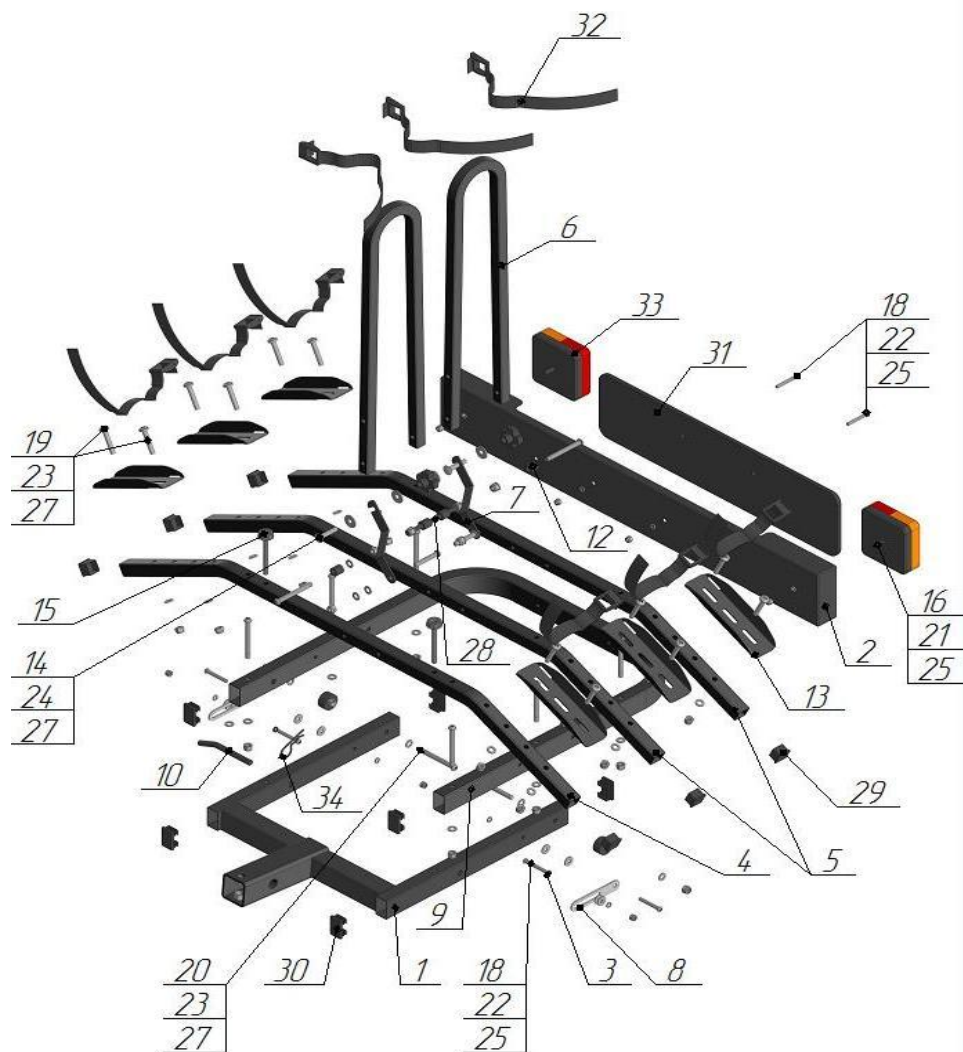

Назначение и описание

Велокрепление предназначено для перевозки до 3х велосипедов. Тип крепления – шар Е (американский квадрат). У велокрепления предусмотрена функция наклона, которая обеспечивает доступ к багажнику (Не на всех автомобилях). Велокрепление комплектуется фонарями, отвечающими всем требованиям ПДД, а так же рамкой для номерного знака. Ремни для фиксации велосипедов так же входят в комплект. Масса велокрепления составляет 15 килограмм, а грузоподъемность 60 килограмм.

Дата выпуска _____ Дата продажи _____

Штамп ОТК _____ Штамп магазина _____

ПАСПОРТ

Велокрепление на фаркоп автомобиля для 3-х велосипедов

Артикул: БА-06

Сертификат соответствия № ЕАЭС RU C-RU.MT49.V.00490/20

г. Омск-73. Ул. Электрификаторов, 17

тел.: (3812) 218-160, тел./WhatsApp +7-983-620-1524

Web: уникар.рф

E-mail: unicar-omsk@mail.ru

Велокрепление на фаркоп автомобиля (Арт. БА-06)

Поз.	Наименование	Кол-во
1	Рама	1
2	Бампер	1
3	Втулка	2
4	Поперечина передняя	1
5	Поперечина средняя и задняя	2
6	Дуга	2
7	Фиксатор дуги	2
8	Ограничитель	2
9	Откидная рамка	1
10	Палец	1
11	Проставка	2
12	Проставка дуги	4
13	Упор	6
14	Болт М8х40	2
15	Болт барашек М8х80	2
16	Винт М6х20	2
17	Винт М6х45	4
18	Винт М6х40	2
19	Винт М8х40	14
20	Винт М8х80	10
21	Шайба $\phi 6$	8
22	Шайба $\phi 6$ увеличенная	8
23	Шайба $\phi 8$	33
24	Шайба $\phi 8$ увеличенная	4
25	Гайка М6 самостопорящаяся	8
26	Гайка барашек М8	2
27	Гайка М8 самостопорящаяся	26
28	Шпилька М8	1
29	Заглушка 25х25	6
30	Заглушка 25х40	6
31	Рамка номерного знака	1
32	Ремешок	9
33	Фонарь	2
34	Шплинт игольчатый пружинный	1