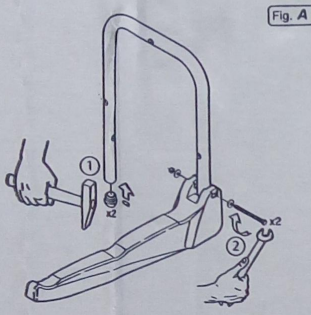

# orione

Fig. A

Fig. B

Fig. C

Fig. D

Fig. E

Fig. F

Fig. G

Fig. H

:: Ideale per massimo tre bici  
 :: Adatto anche per sostenere sci, snowboard  
 ed altri attrezzi di vario genere.  
 :: Braccia portanti in plastica  
 :: Portata massima kg 45  
 :: Minimo ingombro  
 :: Richiudibile  
 :: Attazione: fissare su muri o pareti  
 solide (evitare pareti vuote o pannelli  
 isolanti) dopo il montaggio, assicurarsi  
 che le viti siano ben chiuse ed abbiano  
 buona tenuta.

:: Ideal pour 3 bicyclettes maximum  
 :: Parfait également pour les skis,  
 le snowboard, et autres équipements variés  
 :: Bras porteurs en plastique  
 :: Capacité de charge maximale 45 Kg  
 :: Encastrement réduit  
 :: Pliable  
 :: Attention: à monter sur des murs ou  
 des parois solides (éviter les parois  
 creusées ou les panneaux isolants), après le  
 montage, vérifiez que les vis sont bien  
 serrées et présentent une bonne tenue.

:: Идеально подходит максимум для трех  
 :: Может также служить опорой для  
 лыж, сноуборда и других приспособлений  
 различного рода.  
 :: Максимальная грузоподъемность 45 кг  
 :: Минимальные размеры  
 :: Может закрываться  
 :: Внимание: крепить на стены или прочные стеники  
 после монтажа убедиться,  
 герметично соединены