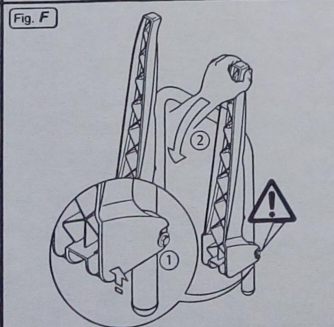

# orione

Fig. A

Fig. B

Fig. C

Fig. D

Fig. E

Fig. F

Fig. G

Fig. H

:: Ideale per massimo tre bici  
 :: Adatto anche per sostenere sci, snowboard  
 ed altri attrezzi di vario genere.  
 :: Braccia portanti in plastica  
 :: Portata massima kg 45  
 :: Minimo ingombro  
 :: Richiudibile  
 :: Attazione: fissare su muri o pareti  
 solide (evitare pareti vuote o pannelli  
 isolanti) dopo il montaggio, assicurarsi  
 che le viti siano ben chiuse ed abbiano  
 buona tenuta.

:: Ideal pour 3 bicyclettes maximum  
 :: Parfait également pour les skis,  
 le snowboard, et autres équipements variés  
 :: Bras porteurs en plastique  
 :: Capacité de charge maximale 45 Kg  
 :: Encastrement réduit  
 :: Pliable  
 :: Attention: à monter sur des murs ou  
 des parois solides (éviter les parois  
 creusées ou les panneaux isolants), après le  
 montage, vérifiez que les vis sont bien  
 serrées et présentent une bonne tenue.

:: Идеально подходит максимум для трех  
 :: Может также служить опорой для  
 лыж, сноуборда и других приспособлений  
 различного рода.  
 :: Максимальная грузоподъемность 45 кг  
 :: Минимальные размеры  
 :: Может закрываться  
 :: Внимание: крепить на стены или прочные стеники  
 после монтажа убедиться,  
 герметично соединены