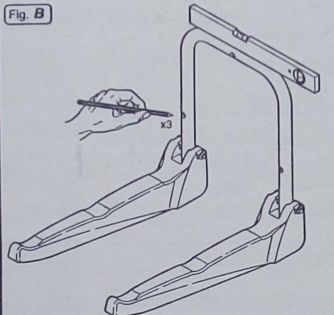

# orione

Fig. A

Fig. B

Fig. C

Fig. D

Fig. E

Fig. F

Fig. G

Fig. H

:: Ideale per massimo tre bici  
 :: Adatto anche per sostenere sci, snowboard  
 ed altri attrezzi di vario genere.  
 :: Braccia portanti in plastica  
 :: Portata massima kg 45  
 :: Minimo ingombro  
 :: Richiudibile  
 :: Attazione: fissare su muri o pareti  
 solide (evitare pareti vuote o pannelli  
 isolanti) dopo il montaggio, assicurarsi  
 che le viti siano ben chiuse ed abbiano  
 buona tenuta.

:: Ideal pour 3 bicyclettes maximum  
 :: Parfait également pour les skis,  
 le snowboard, et autres équipements variés  
 :: Bras porteurs en plastique  
 :: Capacité de charge maximale 45 Kg  
 :: Encastrement réduit  
 :: Pliable  
 :: Attention: à monter sur des murs ou  
 des parois solides (éviter les parois  
 creusées ou les panneaux isolants), après le  
 montage, vérifiez que les vis sont bien  
 serrées et présentent une bonne tenue.

:: Идеально подходит максимум для трех  
 :: Может также служить опорой для  
 лыж, сноуборда и других приспособлений  
 различного рода.  
 :: Максимальная грузоподъемность 45 кг  
 :: Минимальные размеры  
 :: Может закрываться  
 :: Внимание: крепить на стены или прочные стеники  
 после монтажа убедиться,  
 герметично соединены