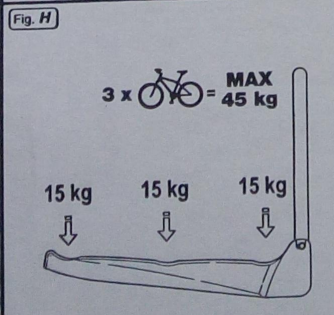

# orione

Fig. A

Fig. B

Fig. C

Fig. D

Fig. E

Fig. F

Fig. G

Fig. H

:: Ideale per massimo tre bici  
 :: Adatto anche per sostenere sci, snowboard  
 ed altri attrezzi di vario genere.  
 :: Braccia portanti in plastica  
 :: Portata massima kg 45  
 :: Minimo ingombro  
 :: Richiudibile  
 :: Attazione: fissare su muri o pareti  
 solide (evitare pareti vuote o pannelli  
 isolanti) dopo il montaggio, assicurarsi  
 che le viti siano ben chiuse ed abbiano  
 buona tenuta.

:: Ideal pour 3 bicyclettes maximum  
 :: Parfait également pour les skis,  
 le snowboard, et autres équipements variés  
 :: Bras porteurs en plastique  
 :: Capacité de charge maximale 45 Kg  
 :: Encastrement réduit  
 :: Pliable  
 :: Attention: à monter sur des murs ou  
 des parois solides (éviter les parois  
 creusées ou les panneaux isolants), après le  
 montage, vérifiez que les vis sont bien  
 serrées et présentent une bonne tenue.

:: Идеально подходит максимум для трех  
 :: Может также служить опорой для  
 лыж, сноуборда и других приспособлений  
 различного рода.  
 :: Максимальная грузоподъемность 45 кг  
 :: Минимальные размеры  
 :: Может закрываться  
 :: Внимание: крепить на стены или прочные стеники  
 после монтажа убедиться,  
 герметично соединены