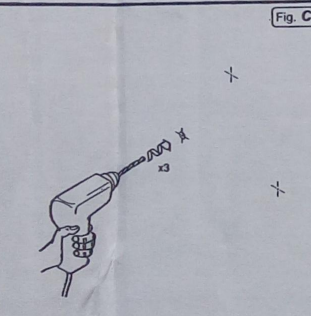

# orione

Fig. A

Fig. B

Fig. C

Fig. D

Fig. E

Fig. F

Fig. G

Fig. H

:: Ideale per massimo tre bici  
 :: Adatto anche per sostenere sci, snowboard  
 ed altri attrezzi di vario genere.  
 :: Braccia portanti in plastica  
 :: Portata massima kg 45  
 :: Minimo ingombro  
 :: Richiudibile  
 :: Attazione: fissare su muri o pareti  
 solide (evitare pareti vuote o pannelli  
 isolanti) dopo il montaggio, assicurarsi  
 che le viti siano ben chiuse ed abbiano  
 buona tenuta.

:: Ideal pour 3 bicyclettes maximum  
 :: Parfait également pour les skis,  
 le snowboard, et autres équipements variés  
 :: Bras porteurs en plastique  
 :: Capacité de charge maximale 45 Kg  
 :: Encastrement réduit  
 :: Pliable  
 :: Attention: à monter sur des murs ou  
 des parois solides (éviter les parois  
 creusées ou les panneaux isolants), après le  
 montage, vérifiez que les vis sont bien  
 serrées et présentent une bonne tenue.

:: Идеально подходит максимум для трех  
 :: Может также служить опорой для  
 лыж, сноуборда и других приспособлений  
 различного рода.  
 :: Максимальная грузоподъемность 45 кг  
 :: Минимальные размеры  
 :: Может закрываться  
 :: Внимание: крепить на стены или прочные стеники  
 после монтажа убедиться,  
 герметично соединены