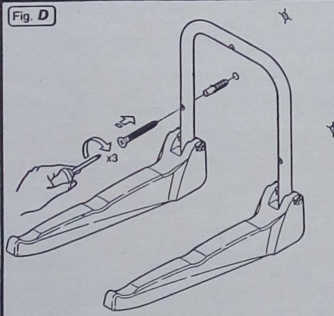

# orione

Fig. A

Fig. B

Fig. C

Fig. D

Fig. E

Fig. F

Fig. G

Fig. H

:: Ideale per massimo tre bici  
 :: Adatto anche per sostenere sci, snowboard  
 ed altri attrezzi di vario genere.  
 :: Braccia portanti in plastica  
 :: Portata massima kg 45  
 :: Minimo ingombro  
 :: Richiudibile  
 :: Attazione: fissare su muri o pareti  
 solide (evitare pareti vuote o pannelli  
 isolanti) dopo il montaggio, assicurarsi  
 che le viti siano ben chiuse ed abbiano  
 buona tenuta.

:: Ideal pour 3 bicyclettes maximum  
 :: Parfait également pour les skis,  
 le snowboard, et autres équipements variés  
 :: Bras porteurs en plastique  
 :: Capacité de charge maximale 45 Kg  
 :: Encastrement réduit  
 :: Pliable  
 :: Attention: à monter sur des murs ou  
 des parois solides (éviter les parois  
 creusées ou les panneaux isolants), après le  
 montage, vérifiez que les vis sont bien  
 serrées et présentent une bonne tenue.

:: Идеально подходит максимум для трех  
 :: Может также служить опорой для  
 лыж, сноуборда и других приспособлений  
 различного рода.  
 :: Максимальная грузоподъемность 45 кг  
 :: Минимальные размеры  
 :: Может закрываться  
 :: Внимание: крепить на стены или прочные стеники  
 после монтажа убедиться,  
 герметично соединены