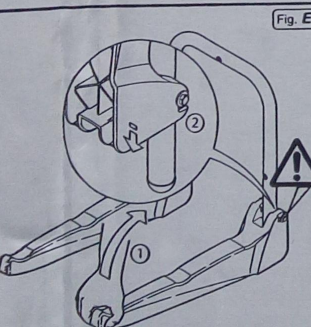

# orione

Fig. A

Fig. B

Fig. C

Fig. D

Fig. E

Fig. F

Fig. G

Fig. H

:: Ideale per massimo tre bici  
 :: Adatto anche per sostenere sci, snowboard  
 ed altri attrezzi di vario genere.  
 :: Braccia portanti in plastica  
 :: Portata massima kg 45  
 :: Minimo ingombro  
 :: Richiudibile  
 :: Attazione: fissare su muri o pareti  
 solide (evitare pareti vuote o pannelli  
 isolanti) dopo il montaggio, assicurarsi  
 che le viti siano ben chiuse ed abbiano  
 buona tenuta.

:: Ideal pour 3 bicyclettes maximum  
 :: Parfait également pour les skis,  
 le snowboard, et autres équipements variés  
 :: Bras porteurs en plastique  
 :: Capacité de charge maximale 45 Kg  
 :: Encastrement réduit  
 :: Pliable  
 :: Attention: à monter sur des murs ou  
 des parois solides (éviter les parois  
 creusées ou les panneaux isolants), après le  
 montage, vérifiez que les vis sont bien  
 serrées et présentent une bonne tenue.

:: Идеально подходит максимум для трех  
 :: Может также служить опорой для  
 лыж, сноуборда и других приспособлений  
 различного рода.  
 :: Максимальная грузоподъемность 45 кг  
 :: Минимальные размеры  
 :: Может закрываться  
 :: Внимание: крепить на стены или прочные стеники  
 после монтажа убедиться,  
 герметично соединены