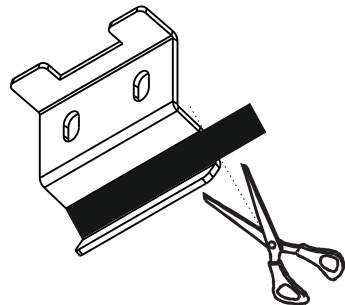

Комплект противоскользящих наклеек для багажника на интегрированные рейлинги.

Комплект противоскользящих наклеек предназначен для увеличения силы трения при установке металлических адаптеров багажника LUX на интегрированные рейлинги с повышенным скольжением.

В случае нанесения на рейлинги некоторых видов полиролей и использования при производстве рейлингов материалов с низким коэффициентом сцепления может возникать эффект скольжения багажника по рейлингу. То есть, имеется возможность, при некотором усилии, сдвинуть закрепленные адаптеры багажника вдоль рейлинга. В данных случаях рекомендуется использовать для установки багажника специальный комплект противоскользящих наклеек LUX. Противоскользящие наклейки приклеиваются ко внутренним поверхностям адаптеров багажника LUX, согласно данному рисунку.

a и b - возможные места для размещения коротких наклеек.

c и d - возможные места для размещения длинных наклеек.

При необходимости, можно укоротить длину наклейки в соответствии с длиной адаптера

Наклейки могут размещаться на вертикальной или горизонтальной частях внутренней поверхности металлического адаптера. В каждом конкретном случае, рекомендуется выбрать при каком размещении наклеек площадь соприкосновения наклейки и рейлинга будет наибольшей. Во многих случаях достаточно установки 4-х наклеек, чтобы багажник надёжно зацепился за интегрированный рейлинг автомобиля. Если этого не достаточно и багажник продолжает скользить используйте все 8 наклеек.