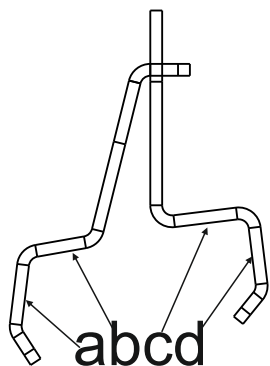

Комплект противоскользящих наклеек для багажника на интегрированные рейлинги.

Комплект противоскользящих наклеек предназначен для увеличения силы трения при установке металлических адаптеров багажника LUX на интегрированные рейлинги с повышенным скольжением.

В случае нанесения на рейлинги некоторых видов полиролей и использования при производстве рейлингов материалов с низким коэффициентом сцепления может возникать эффект скольжения багажника по рейлингу. То есть, имеется возможность, при некотором усилии, сдвинуть закрепленные адаптеры багажника вдоль рейлинга. В данных случаях рекомендуется использовать для установки багажника специальный комплект противоскользящих наклеек LUX. Противоскользящие наклейки приклеиваются ко внутренним поверхностям адаптеров багажника LUX, согласно данному рисунку.

a и b - возможные места для размещения коротких наклеек.

c и d - возможные места для размещения длинных наклеек.

При необходимости, можно укоротить длину наклейки в соответствии с длиной адаптера

Наклейки могут размещаться на вертикальной или горизонтальной частях внутренней поверхности металлического адаптера. В каждом конкретном случае, рекомендуется выбрать при каком размещении наклеек площадь соприкосновения наклейки и рейлинга будет наибольшей. Во многих случаях достаточно установки 4-х наклеек, чтобы багажник надёжно зацепился за интегрированный рейлинг автомобиля. Если этого не достаточно и багажник продолжает скользить используйте все 8 наклеек.