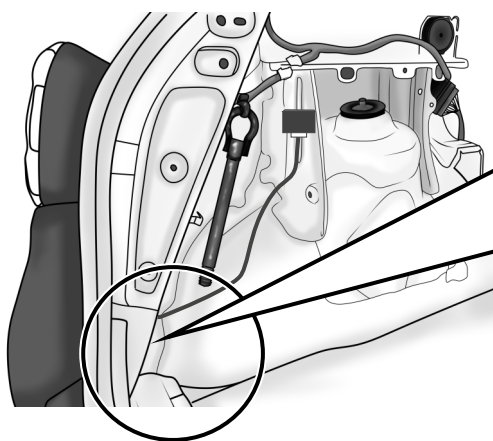

*Просверлить и проложить кабель

ГОСТ 9200-76

1/L

2

3/31

4/R

5/58-R

6/54

7/58-L

21W

2x21W

21W

21W

2x21W

21W

жёлтый

синий

белый

зелёный

кор-вый

красный

чёрный