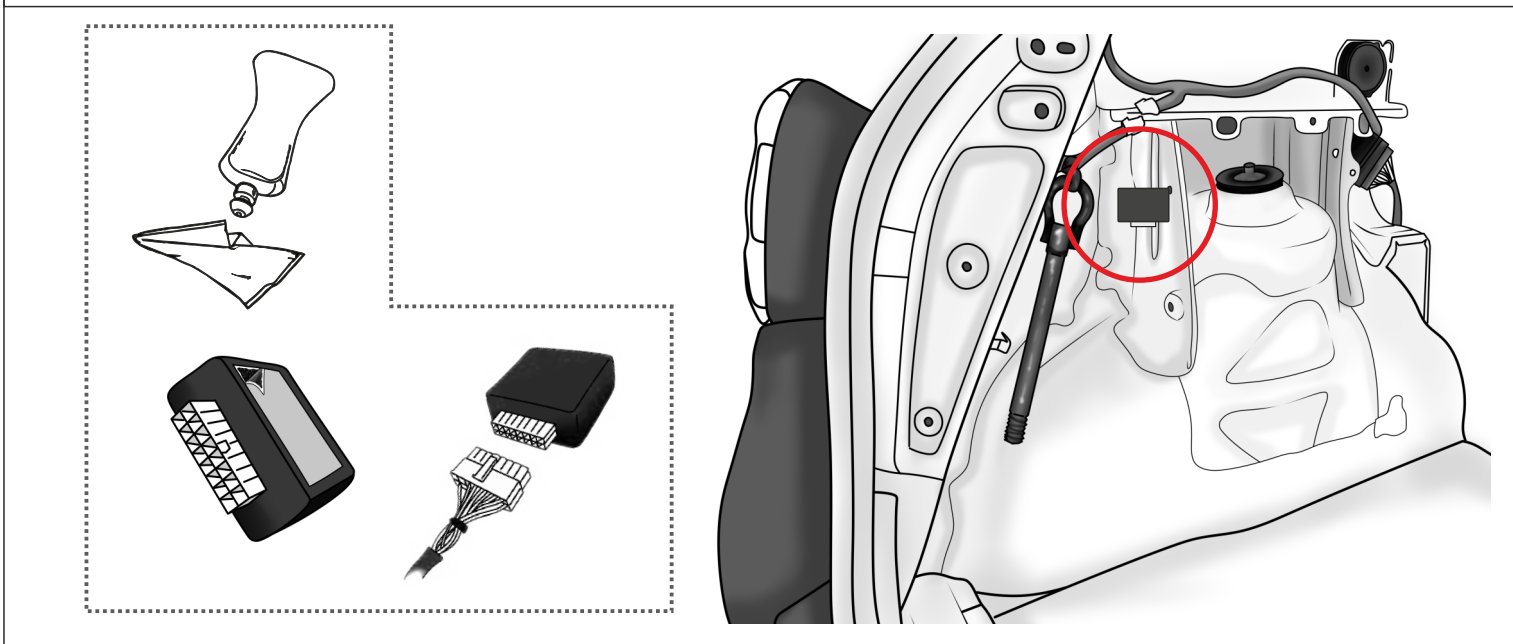

KA SC 71 105 017

ИНСТРУКЦИЯ ПО МОНТАЖУ комплекта электропроводки для фаркопа с 7-ми контактной розеткой

Для Renault Captur 2016-2021 ПТФ

1. Работы по монтажу должны производиться в сертифицированных установочных центрах.
2. Качество установки должно быть максимально нацелено на безопасность использования и эксплуатации. Гарантия без заполненного и подписанного паспорта, установщиком и владельцем устройства об ознакомлении с данным паспортом, не осуществляется.
3. Все провода, смонтированные в автомобиле, в т.ч. выходящие за пределы кузова, должны быть надёжно закреплены и защищены от механических и прочих повреждений в процессе эксплуатации.
4. Превышение нагрузки на любой из каналов модуля приводит к выходу из строя модуля и является не гарантийным случаем.

ВАЖНО!

Отключение аккумуляторной батареи может вызвать потерю данных, сохранённых в электронных компонентах транспортного средства.

Что входит в комплект

Внимание!

Перед началом работ отключить минусовую клемму от аккумулятора автомобиля! При несоблюдении данного требования блоки управления электрической системой транспортного средства могут быть повреждены! Отключение аккумулятора может повлечь блокировку головного устройства (штатная магнитола автомобиля) и может потребовать необходимость введения секретного CODE (кода). Перед началом работ убедитесь, что CODE (кода) вам известен!