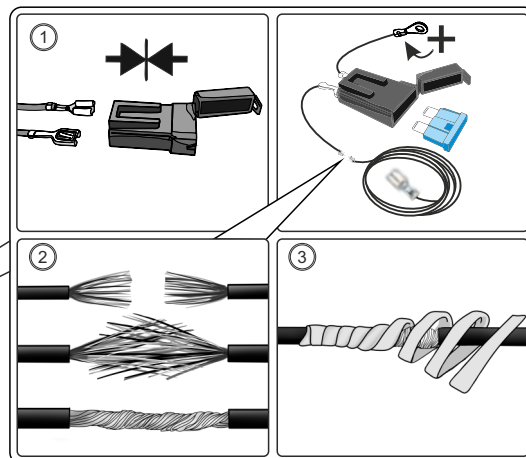

KA SC 71 105 017

ИНСТРУКЦИЯ ПО МОНТАЖУ комплекта электропроводки для фаркопа с 7-ми контактной розеткой

Для Renault Captur 2016-2021 ПТФ

1. Работы по монтажу должны производиться в сертифицированных установочных центрах.
2. Качество установки должно быть максимально нацелено на безопасность использования и эксплуатации. Гарантия без заполненного и подписанного паспорта, установщиком и владельцем устройства об ознакомлении с данным паспортом, не осуществляется.
3. Все провода, смонтированные в автомобиле, в т.ч. выходящие за пределы кузова, должны быть надёжно закреплены и защищены от механических и прочих повреждений в процессе эксплуатации.
4. Превышение нагрузки на любой из каналов модуля приводит к выходу из строя модуля и является не гарантийным случаем.

ВАЖНО!

Отключение аккумуляторной батареи может вызвать потерю данных, сохранённых в электронных компонентах транспортного средства.

Что входит в комплект

Внимание!

Перед началом работ отключить минусовую клемму от аккумулятора автомобиля! При несоблюдении данного требования блоки управления электрической системой транспортного средства могут быть повреждены! Отключение аккумулятора может повлечь блокировку головного устройства (штатная магнитола автомобиля) и может потребовать необходимость введения секретного CODE (кода). Перед началом работ убедитесь, что CODE (кода) вам известен!

*Закрепить держатель

*Просверлить и проложить кабель

ГОСТ 9200-76

1/L

2

3/31

4/R

5/58-R