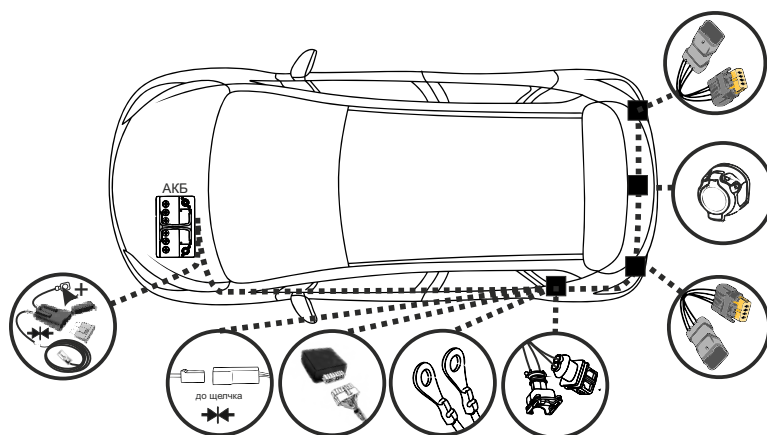

KA SC 71 105 017

ИНСТРУКЦИЯ ПО МОНТАЖУ комплекта электропроводки для фаркопа с 7-ми контактной розеткой

Для Renault Captur 2016-2021 ПТФ

1. Работы по монтажу должны производиться в сертифицированных установочных центрах.
2. Качество установки должно быть максимально нацелено на безопасность использования и эксплуатации. Гарантия без заполненного и подписанного паспорта, установщиком и владельцем устройства об ознакомлении с данным паспортом, не осуществляется.
3. Все провода, смонтированные в автомобиле, в т.ч. выходящие за пределы кузова, должны быть надёжно закреплены и защищены от механических и прочих повреждений в процессе эксплуатации.
4. Превышение нагрузки на любой из каналов модуля приводит к выходу из строя модуля и является не гарантийным случаем.

ВАЖНО!

Отключение аккумуляторной батареи может вызвать потерю данных, сохранённых в электронных компонентах транспортного средства.

Что входит в комплект

Внимание!

Перед началом работ отключить минусовую клемму от аккумулятора автомобиля! При несоблюдении данного требования блоки управления электрической системой транспортного средства могут быть повреждены! Отключение аккумулятора может повлечь блокировку головного устройства (штатная магнитола автомобиля) и может потребовать необходимость введения секретного CODE (кода). Перед началом работ убедитесь, что CODE (кода) вам известен!

*Закрепить держатель

*Просверлить и проложить кабель

ГОСТ 9200-76

1/L

2

3/31

4/R

5/58-R