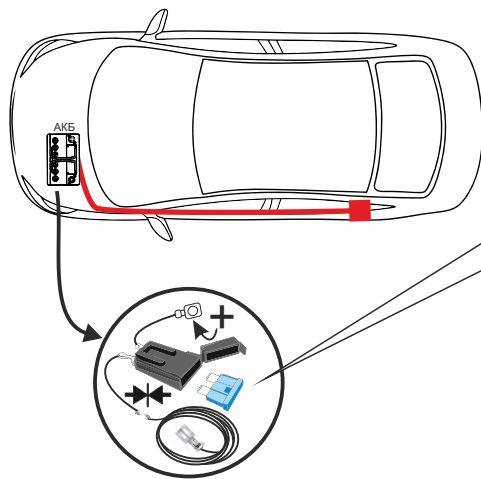

KA SC 71 105 017

ИНСТРУКЦИЯ ПО МОНТАЖУ комплекта электропроводки для фаркопа с 7-ми контактной розеткой

Для Renault Captur 2016-2021 ПТФ

1. Работы по монтажу должны производиться в сертифицированных установочных центрах.
2. Качество установки должно быть максимально нацелено на безопасность использования и эксплуатации. Гарантия без заполненного и подписанного паспорта, установщиком и владельцем устройства об ознакомлении с данным паспортом, не осуществляется.
3. Все провода, смонтированные в автомобиле, в т.ч. выходящие за пределы кузова, должны быть надёжно закреплены и защищены от механических и прочих повреждений в процессе эксплуатации.
4. Превышение нагрузки на любой из каналов модуля приводит к выходу из строя модуля и является не гарантийным случаем.

ВАЖНО!

Отключение аккумуляторной батареи может вызвать потерю данных, сохранённых в электронных компонентах транспортного средства.

Что входит в комплект

Внимание!

Перед началом работ отключить минусовую клемму от аккумулятора автомобиля! При несоблюдении данного требования блоки управления электрической системой транспортного средства могут быть повреждены! Отключение аккумулятора может повлечь блокировку головного устройства (штатная магнитола автомобиля) и может потребовать необходимость введения секретного CODE (кода). Перед началом работ убедитесь, что CODE (кода) вам известен!

*Закрепить держатель

*Просверлить и проложить кабель

ГОСТ 9200-76

1/L

2

3/31

4/R

5/58-R