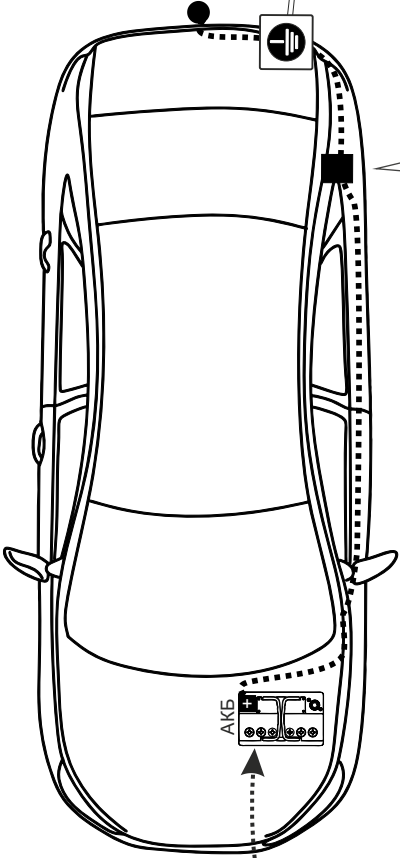

KA SC 71 105 017

ИНСТРУКЦИЯ ПО МОНТАЖУ комплекта электропроводки для фаркопа с 7-ми контактной розеткой

Для Renault Captur 2016-2021 ПТФ

1. Работы по монтажу должны производиться в сертифицированных установочных центрах.
2. Качество установки должно быть максимально нацелено на безопасность использования и эксплуатации. Гарантия без заполненного и подписанного паспорта, установщиком и владельцем устройства об ознакомлении с данным паспортом, не осуществляется.
3. Все провода, смонтированные в автомобиле, в т.ч. выходящие за пределы кузова, должны быть надёжно закреплены и защищены от механических и прочих повреждений в процессе эксплуатации.
4. Превышение нагрузки на любой из каналов модуля приводит к выходу из строя модуля и является не гарантийным случаем.

ВАЖНО!

Отключение аккумуляторной батареи может вызвать потерю данных, сохранённых в электронных компонентах транспортного средства.

Что входит в комплект

Внимание!

Перед началом работ отключить минусовую клемму от аккумулятора автомобиля! При несоблюдении данного требования блоки управления электрической системой транспортного средства могут быть повреждены! Отключение аккумулятора может повлечь блокировку головного устройства (штатная магнитола автомобиля) и может потребовать необходимость введения секретного CODE (кода). Перед началом работ убедитесь, что CODE (кода) вам известен!

*Закрепить держатель

*Просверлить и проложить кабель

ГОСТ 9200-76

1/L

2

3/31

4/R

5/58-R