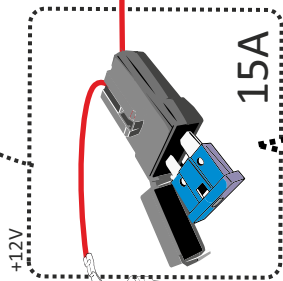

KA SC 71 105 017

ИНСТРУКЦИЯ ПО МОНТАЖУ комплекта электропроводки для фаркопа с 7-ми контактной розеткой

Для Renault Captur 2016-2021 ПТФ

1. Работы по монтажу должны производиться в сертифицированных установочных центрах.
2. Качество установки должно быть максимально нацелено на безопасность использования и эксплуатации. Гарантия без заполненного и подписанного паспорта, установщиком и владельцем устройства об ознакомлении с данным паспортом, не осуществляется.
3. Все провода, смонтированные в автомобиле, в т.ч. выходящие за пределы кузова, должны быть надёжно закреплены и защищены от механических и прочих повреждений в процессе эксплуатации.
4. Превышение нагрузки на любой из каналов модуля приводит к выходу из строя модуля и является не гарантийным случаем.

ВАЖНО!

Отключение аккумуляторной батареи может вызвать потерю данных, сохранённых в электронных компонентах транспортного средства.

Что входит в комплект

Внимание!

Перед началом работ отключить минусовую клемму от аккумулятора автомобиля! При несоблюдении данного требования блоки управления электрической системой транспортного средства могут быть повреждены! Отключение аккумулятора может повлечь блокировку головного устройства (штатная магнитола автомобиля) и может потребовать необходимость введения секретного CODE (кода). Перед началом работ убедитесь, что CODE (кода) вам известен!

*Закрепить держатель

*Просверлить и проложить кабель

ГОСТ 9200-76

1/L

2

3/31

4/R

5/58-R