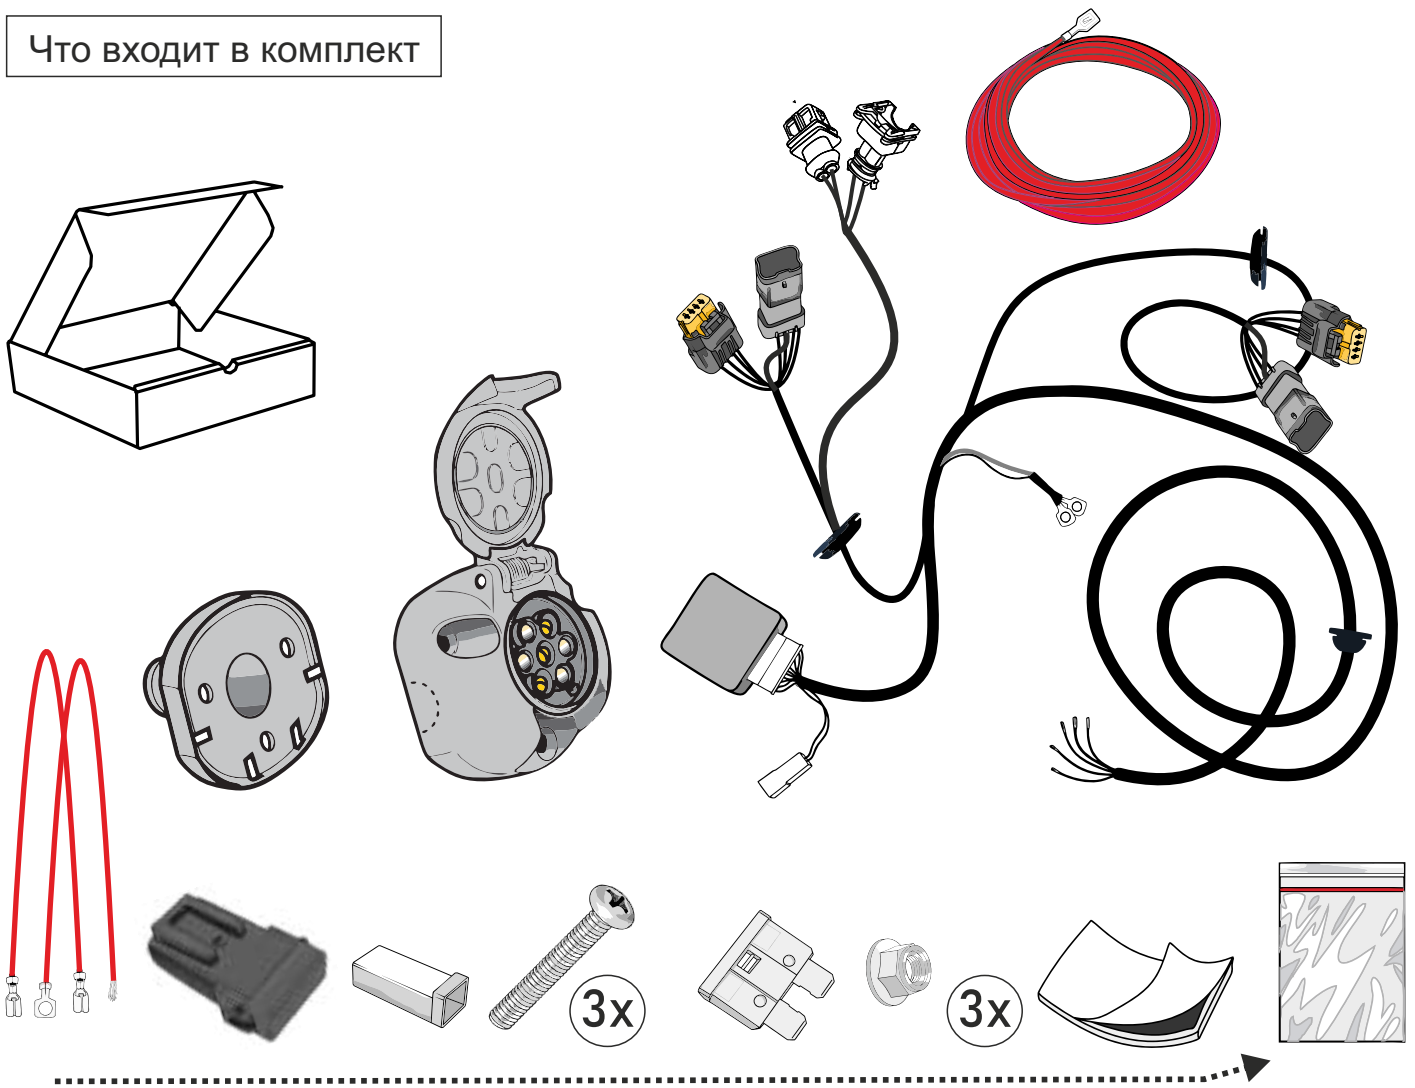

KA SC 71 105 017

ИНСТРУКЦИЯ ПО МОНТАЖУ комплекта электропроводки для фаркопа с 7-ми контактной розеткой

Для Renault Captur 2016-2021 ПТФ

1. Работы по монтажу должны производиться в сертифицированных установочных центрах.
2. Качество установки должно быть максимально нацелено на безопасность использования и эксплуатации. Гарантия без заполненного и подписанного паспорта, установщиком и владельцем устройства об ознакомлении с данным паспортом, не осуществляется.
3. Все провода, смонтированные в автомобиле, в т.ч. выходящие за пределы кузова, должны быть надёжно закреплены и защищены от механических и прочих повреждений в процессе эксплуатации.
4. Превышение нагрузки на любой из каналов модуля приводит к выходу из строя модуля и является не гарантийным случаем.

ВАЖНО!

Отключение аккумуляторной батареи может вызвать потерю данных, сохранённых в электронных компонентах транспортного средства.

Что входит в комплект

Внимание!

Перед началом работ отключить минусовую клемму от аккумулятора автомобиля! При несоблюдении данного требования блоки управления электрической системой транспортного средства могут быть повреждены! Отключение аккумулятора может повлечь блокировку головного устройства (штатная магнитола автомобиля) и может потребовать необходимость введения секретного CODE (кода). Перед началом работ убедитесь, что CODE (кода) вам известен!

*Закрепить держатель

*Просверлить и проложить кабель

ГОСТ 9200-76

1/L

2

3/31

4/R

5/58-R