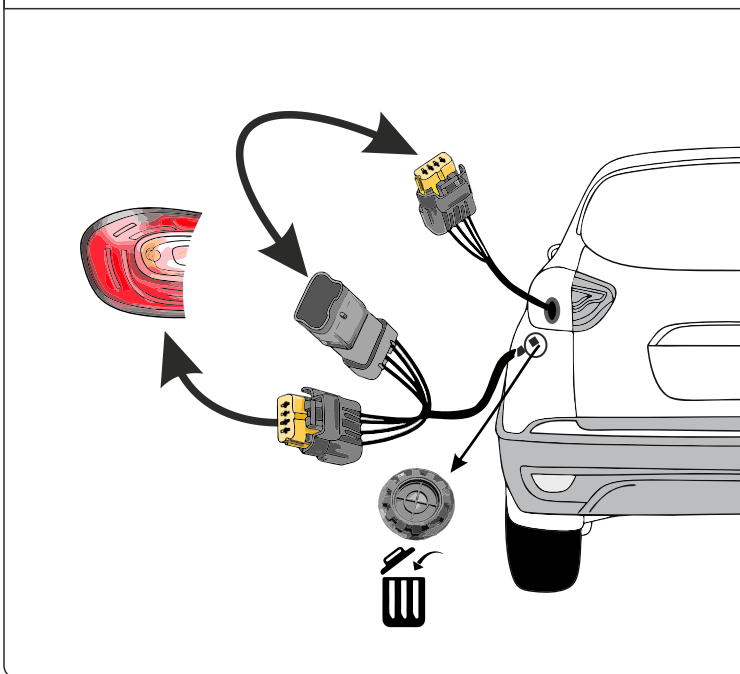

KA SC 71 105 017

ИНСТРУКЦИЯ ПО МОНТАЖУ комплекта электропроводки для фаркопа с 7-ми контактной розеткой

Для Renault Captur 2016-2021 ПТФ

1. Работы по монтажу должны производиться в сертифицированных установочных центрах.
2. Качество установки должно быть максимально нацелено на безопасность использования и эксплуатации. Гарантия без заполненного и подписанного паспорта, установщиком и владельцем устройства об ознакомлении с данным паспортом, не осуществляется.
3. Все провода, смонтированные в автомобиле, в т.ч. выходящие за пределы кузова, должны быть надёжно закреплены и защищены от механических и прочих повреждений в процессе эксплуатации.
4. Превышение нагрузки на любой из каналов модуля приводит к выходу из строя модуля и является не гарантийным случаем.

ВАЖНО!

Отключение аккумуляторной батареи может вызвать потерю данных, сохранённых в электронных компонентах транспортного средства.

Что входит в комплект

Внимание!

Перед началом работ отключить минусовую клемму от аккумулятора автомобиля! При несоблюдении данного требования блоки управления электрической системой транспортного средства могут быть повреждены! Отключение аккумулятора может повлечь блокировку головного устройства (штатная магнитола автомобиля) и может потребовать необходимость введения секретного CODE (кода). Перед началом работ убедитесь, что CODE (кода) вам известен!

*Закрепить держатель

*Просверлить и проложить кабель

ГОСТ 9200-76

1/L

2

3/31

4/R

5/58-R