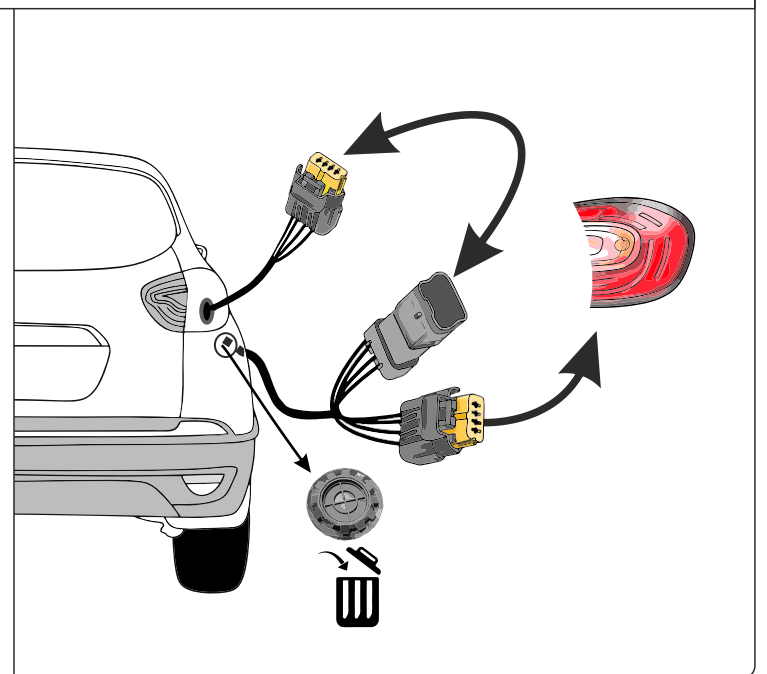

KA SC 71 105 017

ИНСТРУКЦИЯ ПО МОНТАЖУ комплекта электропроводки для фаркопа с 7-ми контактной розеткой

Для Renault Captur 2016-2021 ПТФ

1. Работы по монтажу должны производиться в сертифицированных установочных центрах.
2. Качество установки должно быть максимально нацелено на безопасность использования и эксплуатации. Гарантия без заполненного и подписанного паспорта, установщиком и владельцем устройства об ознакомлении с данным паспортом, не осуществляется.
3. Все провода, смонтированные в автомобиле, в т.ч. выходящие за пределы кузова, должны быть надёжно закреплены и защищены от механических и прочих повреждений в процессе эксплуатации.
4. Превышение нагрузки на любой из каналов модуля приводит к выходу из строя модуля и является не гарантийным случаем.

ВАЖНО!

Отключение аккумуляторной батареи может вызвать потерю данных, сохранённых в электронных компонентах транспортного средства.

Что входит в комплект

Внимание!

Перед началом работ отключить минусовую клемму от аккумулятора автомобиля! При несоблюдении данного требования блоки управления электрической системой транспортного средства могут быть повреждены! Отключение аккумулятора может повлечь блокировку головного устройства (штатная магнитола автомобиля) и может потребовать необходимость введения секретного CODE (кода). Перед началом работ убедитесь, что CODE (кода) вам известен!

*Закрепить держатель

*Просверлить и проложить кабель

ГОСТ 9200-76

1/L

2

3/31

4/R

5/58-R