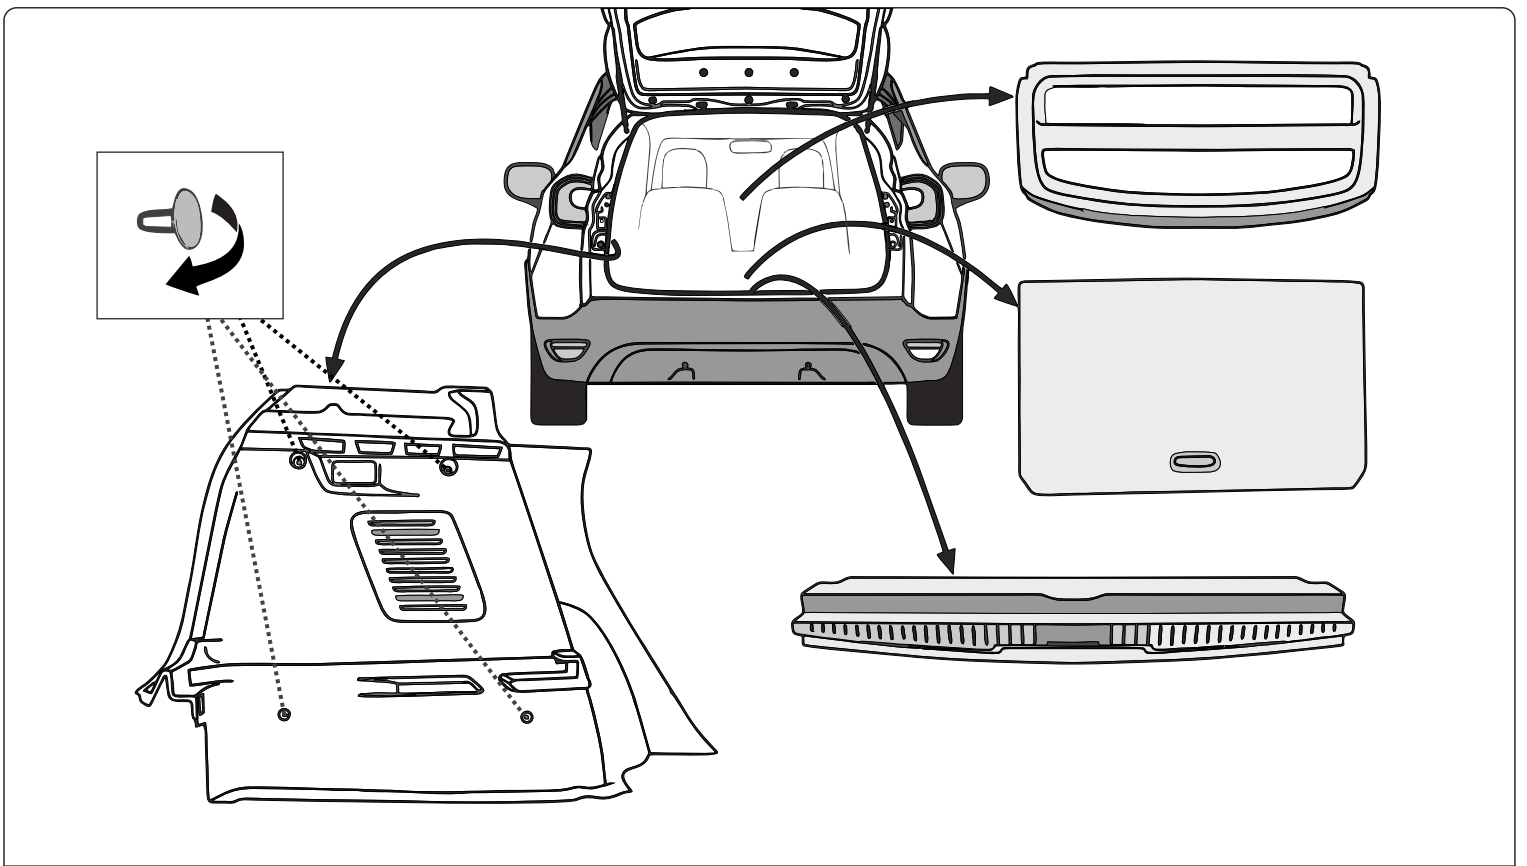

KA SC 71 105 017

ИНСТРУКЦИЯ ПО МОНТАЖУ комплекта электропроводки для фаркопа с 7-ми контактной розеткой

Для Renault Captur 2016-2021 ПТФ

1. Работы по монтажу должны производиться в сертифицированных установочных центрах.
2. Качество установки должно быть максимально нацелено на безопасность использования и эксплуатации. Гарантия без заполненного и подписанного паспорта, установщиком и владельцем устройства об ознакомлении с данным паспортом, не осуществляется.
3. Все провода, смонтированные в автомобиле, в т.ч. выходящие за пределы кузова, должны быть надёжно закреплены и защищены от механических и прочих повреждений в процессе эксплуатации.
4. Превышение нагрузки на любой из каналов модуля приводит к выходу из строя модуля и является не гарантийным случаем.

ВАЖНО!

Отключение аккумуляторной батареи может вызвать потерю данных, сохранённых в электронных компонентах транспортного средства.

Что входит в комплект

Внимание!

Перед началом работ отключить минусовую клемму от аккумулятора автомобиля! При несоблюдении данного требования блоки управления электрической системой транспортного средства могут быть повреждены! Отключение аккумулятора может повлечь блокировку головного устройства (штатная магнитола автомобиля) и может потребовать необходимость введения секретного CODE (кода). Перед началом работ убедитесь, что CODE (кода) вам известен!