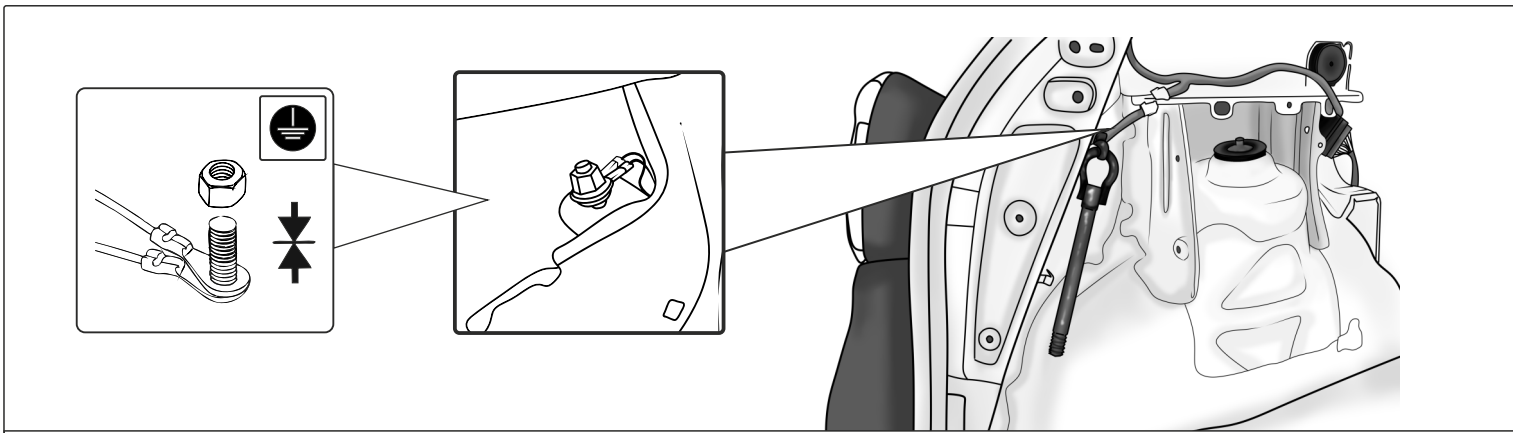

KA SC 71 105 017

ИНСТРУКЦИЯ ПО МОНТАЖУ комплекта электропроводки для фаркопа с 7-ми контактной розеткой

Для Renault Captur 2016-2021 ПТФ

1. Работы по монтажу должны производиться в сертифицированных установочных центрах.
2. Качество установки должно быть максимально нацелено на безопасность использования и эксплуатации. Гарантия без заполненного и подписанного паспорта, установщиком и владельцем устройства об ознакомлении с данным паспортом, не осуществляется.
3. Все провода, смонтированные в автомобиле, в т.ч. выходящие за пределы кузова, должны быть надёжно закреплены и защищены от механических и прочих повреждений в процессе эксплуатации.
4. Превышение нагрузки на любой из каналов модуля приводит к выходу из строя модуля и является не гарантийным случаем.

ВАЖНО!

Отключение аккумуляторной батареи может вызвать потерю данных, сохранённых в электронных компонентах транспортного средства.

Что входит в комплект

Внимание!

Перед началом работ отключить минусовую клемму от аккумулятора автомобиля! При несоблюдении данного требования блоки управления электрической системой транспортного средства могут быть повреждены! Отключение аккумулятора может повлечь блокировку головного устройства (штатная магнитола автомобиля) и может потребовать необходимость введения секретного CODE (кода). Перед началом работ убедитесь, что CODE (кода) вам известен!

*Закрепить держатель

*Просверлить и проложить кабель

ГОСТ 9200-76

1/L

2

3/31

4/R

5/58-R