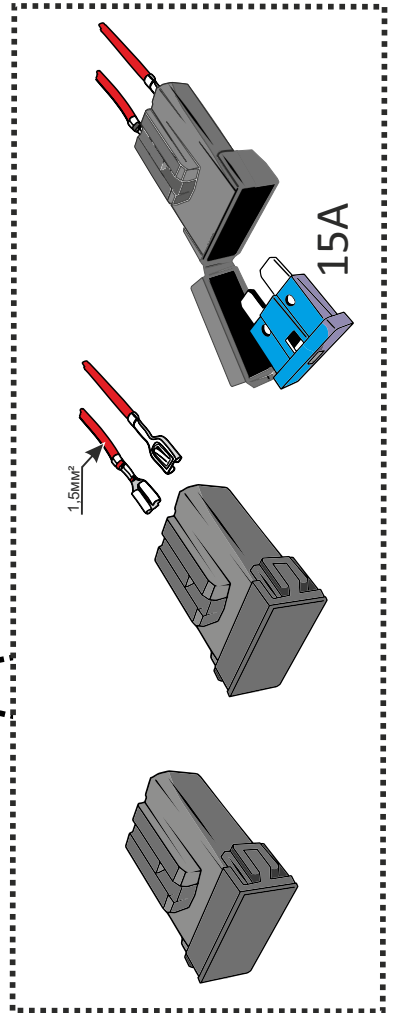

KA SC 71 105 017

ИНСТРУКЦИЯ ПО МОНТАЖУ комплекта электропроводки для фаркопа с 7-ми контактной розеткой

Для Renault Captur 2016-2021 ПТФ

1. Работы по монтажу должны производиться в сертифицированных установочных центрах.
2. Качество установки должно быть максимально нацелено на безопасность использования и эксплуатации. Гарантия без заполненного и подписанного паспорта, установщиком и владельцем устройства об ознакомлении с данным паспортом, не осуществляется.
3. Все провода, смонтированные в автомобиле, в т.ч. выходящие за пределы кузова, должны быть надёжно закреплены и защищены от механических и прочих повреждений в процессе эксплуатации.
4. Превышение нагрузки на любой из каналов модуля приводит к выходу из строя модуля и является не гарантийным случаем.

ВАЖНО!

Отключение аккумуляторной батареи может вызвать потерю данных, сохранённых в электронных компонентах транспортного средства.

Что входит в комплект

Внимание!

Перед началом работ отключить минусовую клемму от аккумулятора автомобиля! При несоблюдении данного требования блоки управления электрической системой транспортного средства могут быть повреждены! Отключение аккумулятора может повлечь блокировку головного устройства (штатная магнитола автомобиля) и может потребовать необходимость введения секретного CODE (кода). Перед началом работ убедитесь, что CODE (кода) вам известен!

*Закрепить держатель

*Просверлить и проложить кабель

ГОСТ 9200-76

1/L

2

3/31

4/R

5/58-R