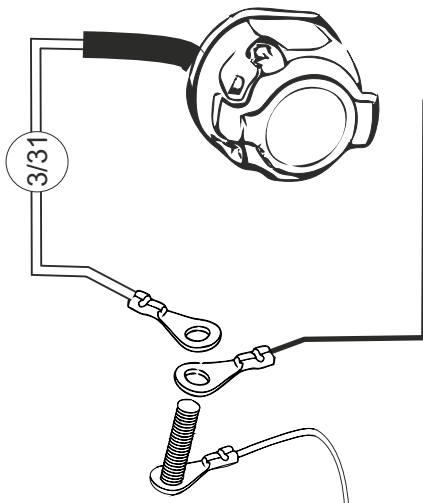

KA SC 71 105 017

ИНСТРУКЦИЯ ПО МОНТАЖУ комплекта электропроводки для фаркопа с 7-ми контактной розеткой

Для Renault Captur 2016-2021 ПТФ

1. Работы по монтажу должны производиться в сертифицированных установочных центрах.
2. Качество установки должно быть максимально нацелено на безопасность использования и эксплуатации. Гарантия без заполненного и подписанного паспорта, установщиком и владельцем устройства об ознакомлении с данным паспортом, не осуществляется.
3. Все провода, смонтированные в автомобиле, в т.ч. выходящие за пределы кузова, должны быть надёжно закреплены и защищены от механических и прочих повреждений в процессе эксплуатации.
4. Превышение нагрузки на любой из каналов модуля приводит к выходу из строя модуля и является не гарантийным случаем.

ВАЖНО!

Отключение аккумуляторной батареи может вызвать потерю данных, сохранённых в электронных компонентах транспортного средства.

Что входит в комплект

Внимание!

Перед началом работ отключить минусовую клемму от аккумулятора автомобиля! При несоблюдении данного требования блоки управления электрической системой транспортного средства могут быть повреждены! Отключение аккумулятора может повлечь блокировку головного устройства (штатная магнитола автомобиля) и может потребовать необходимость введения секретного CODE (кода). Перед началом работ убедитесь, что CODE (кода) вам известен!

*Закрепить держатель

*Просверлить и проложить кабель

ГОСТ 9200-76

1/L

2

3/31

4/R

5/58-R