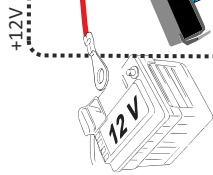

KA SC 71 105 017

ИНСТРУКЦИЯ ПО МОНТАЖУ комплекта электропроводки для фаркопа с 7-ми контактной розеткой

Для Renault Captur 2016-2021 ПТФ

1. Работы по монтажу должны производиться в сертифицированных установочных центрах.
2. Качество установки должно быть максимально нацелено на безопасность использования и эксплуатации. Гарантия без заполненного и подписанного паспорта, установщиком и владельцем устройства об ознакомлении с данным паспортом, не осуществляется.
3. Все провода, смонтированные в автомобиле, в т.ч. выходящие за пределы кузова, должны быть надёжно закреплены и защищены от механических и прочих повреждений в процессе эксплуатации.
4. Превышение нагрузки на любой из каналов модуля приводит к выходу из строя модуля и является не гарантийным случаем.

ВАЖНО!

Отключение аккумуляторной батареи может вызвать потерю данных, сохранённых в электронных компонентах транспортного средства.

Что входит в комплект

Внимание!

Перед началом работ отключить минусовую клемму от аккумулятора автомобиля! При несоблюдении данного требования блоки управления электрической системой транспортного средства могут быть повреждены! Отключение аккумулятора может повлечь блокировку головного устройства (штатная магнитола автомобиля) и может потребовать необходимость введения секретного CODE (кода). Перед началом работ убедитесь, что CODE (кода) вам известен!

*Закрепить держатель

*Просверлить и проложить кабель

ГОСТ 9200-76

1/L

2

3/31

4/R

5/58-R