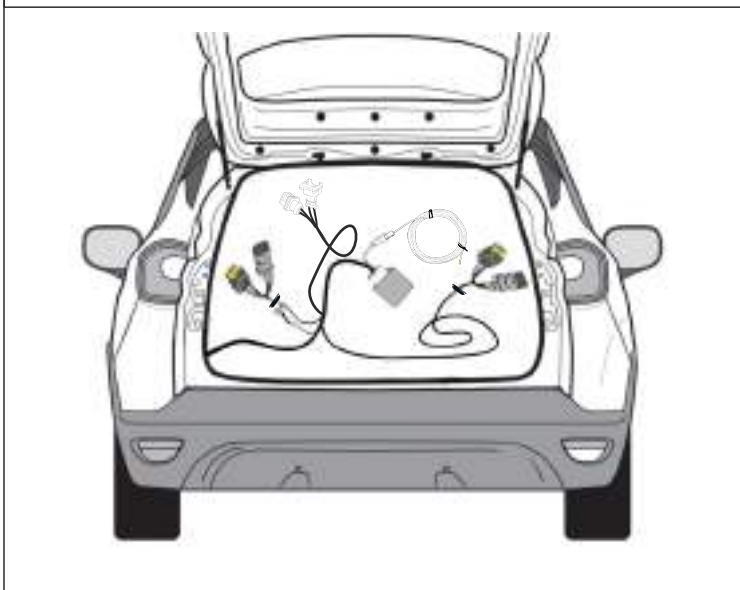

KA SC 71 105 017

ИНСТРУКЦИЯ ПО МОНТАЖУ комплекта электропроводки для фаркопа с 7-ми контактной розеткой

Для Renault Captur 2016-2021 ПТФ

1. Работы по монтажу должны производиться в сертифицированных установочных центрах.
2. Качество установки должно быть максимально нацелено на безопасность использования и эксплуатации. Гарантия без заполненного и подписанного паспорта, установщиком и владельцем устройства об ознакомлении с данным паспортом, не осуществляется.
3. Все провода, смонтированные в автомобиле, в т.ч. выходящие за пределы кузова, должны быть надёжно закреплены и защищены от механических и прочих повреждений в процессе эксплуатации.
4. Превышение нагрузки на любой из каналов модуля приводит к выходу из строя модуля и является не гарантийным случаем.

ВАЖНО!

Отключение аккумуляторной батареи может вызвать потерю данных, сохранённых в электронных компонентах транспортного средства.

Что входит в комплект

Внимание!

Перед началом работ отключить минусовую клемму от аккумулятора автомобиля! При несоблюдении данного требования блоки управления электрической системой транспортного средства могут быть повреждены! Отключение аккумулятора может повлечь блокировку головного устройства (штатная магнитола автомобиля) и может потребовать необходимость введения секретного CODE (кода). Перед началом работ убедитесь, что CODE (кода) вам известен!