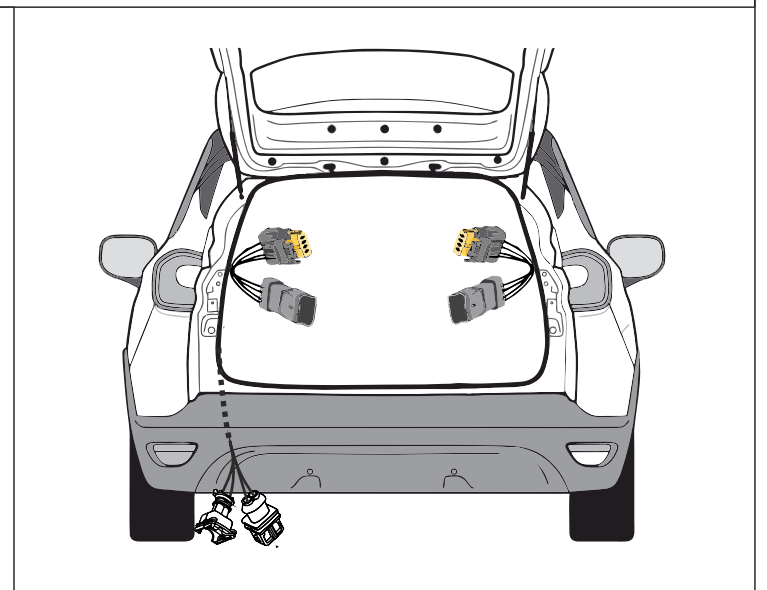

KA SC 71 105 017

ИНСТРУКЦИЯ ПО МОНТАЖУ комплекта электропроводки для фаркопа с 7-ми контактной розеткой

Для Renault Captur 2016-2021 ПТФ

1. Работы по монтажу должны производиться в сертифицированных установочных центрах.
2. Качество установки должно быть максимально нацелено на безопасность использования и эксплуатации. Гарантия без заполненного и подписанного паспорта, установщиком и владельцем устройства об ознакомлении с данным паспортом, не осуществляется.
3. Все провода, смонтированные в автомобиле, в т.ч. выходящие за пределы кузова, должны быть надёжно закреплены и защищены от механических и прочих повреждений в процессе эксплуатации.
4. Превышение нагрузки на любой из каналов модуля приводит к выходу из строя модуля и является не гарантийным случаем.

ВАЖНО!

Отключение аккумуляторной батареи может вызвать потерю данных, сохранённых в электронных компонентах транспортного средства.

Что входит в комплект

Внимание!

Перед началом работ отключить минусовую клемму от аккумулятора автомобиля! При несоблюдении данного требования блоки управления электрической системой транспортного средства могут быть повреждены! Отключение аккумулятора может повлечь блокировку головного устройства (штатная магнитола автомобиля) и может потребовать необходимость введения секретного CODE (кода). Перед началом работ убедитесь, что CODE (кода) вам известен!