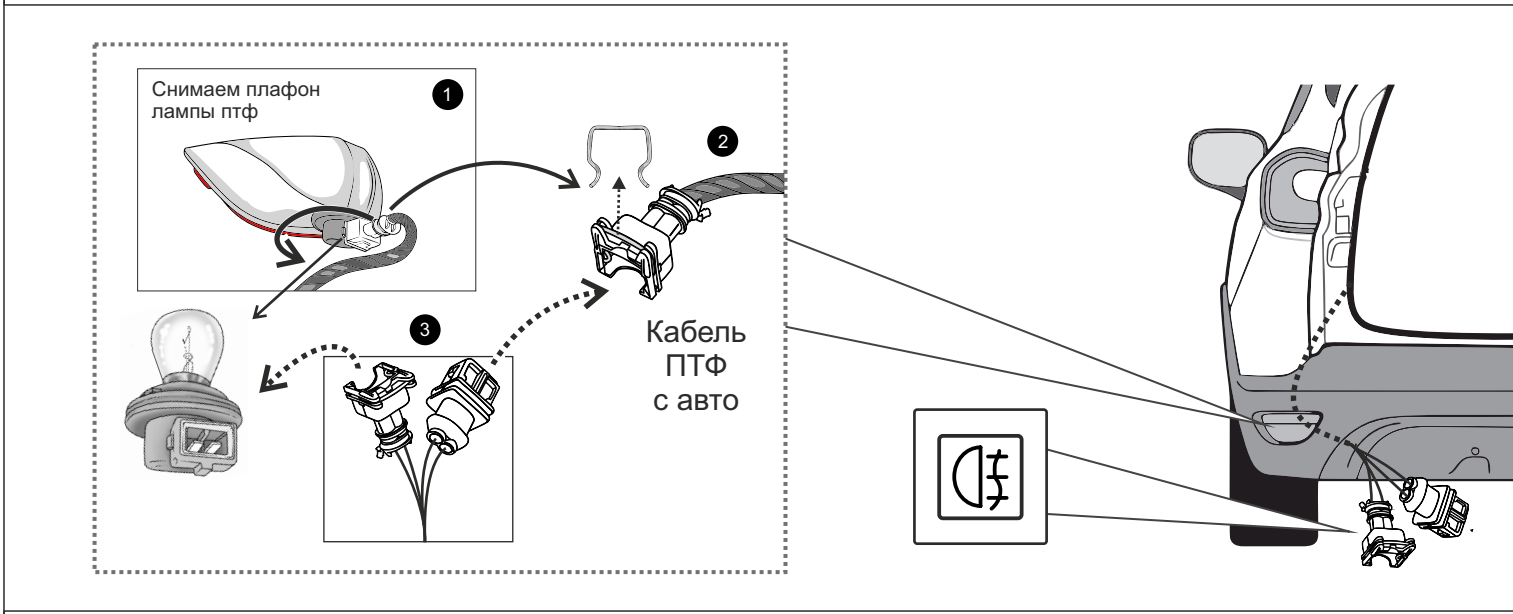

KA SC 71 105 017

ИНСТРУКЦИЯ ПО МОНТАЖУ комплекта электропроводки для фаркопа с 7-ми контактной розеткой

Для Renault Captur 2016-2021 ПТФ

1. Работы по монтажу должны производиться в сертифицированных установочных центрах.
2. Качество установки должно быть максимально нацелено на безопасность использования и эксплуатации. Гарантия без заполненного и подписанного паспорта, установщиком и владельцем устройства об ознакомлении с данным паспортом, не осуществляется.
3. Все провода, смонтированные в автомобиле, в т.ч. выходящие за пределы кузова, должны быть надёжно закреплены и защищены от механических и прочих повреждений в процессе эксплуатации.
4. Превышение нагрузки на любой из каналов модуля приводит к выходу из строя модуля и является не гарантийным случаем.

ВАЖНО!

Отключение аккумуляторной батареи может вызвать потерю данных, сохранённых в электронных компонентах транспортного средства.

Что входит в комплект

Внимание!

Перед началом работ отключить минусовую клемму от аккумулятора автомобиля! При несоблюдении данного требования блоки управления электрической системой транспортного средства могут быть повреждены! Отключение аккумулятора может повлечь блокировку головного устройства (штатная магнитола автомобиля) и может потребовать необходимость введения секретного CODE (кода). Перед началом работ убедитесь, что CODE (кода) вам известен!