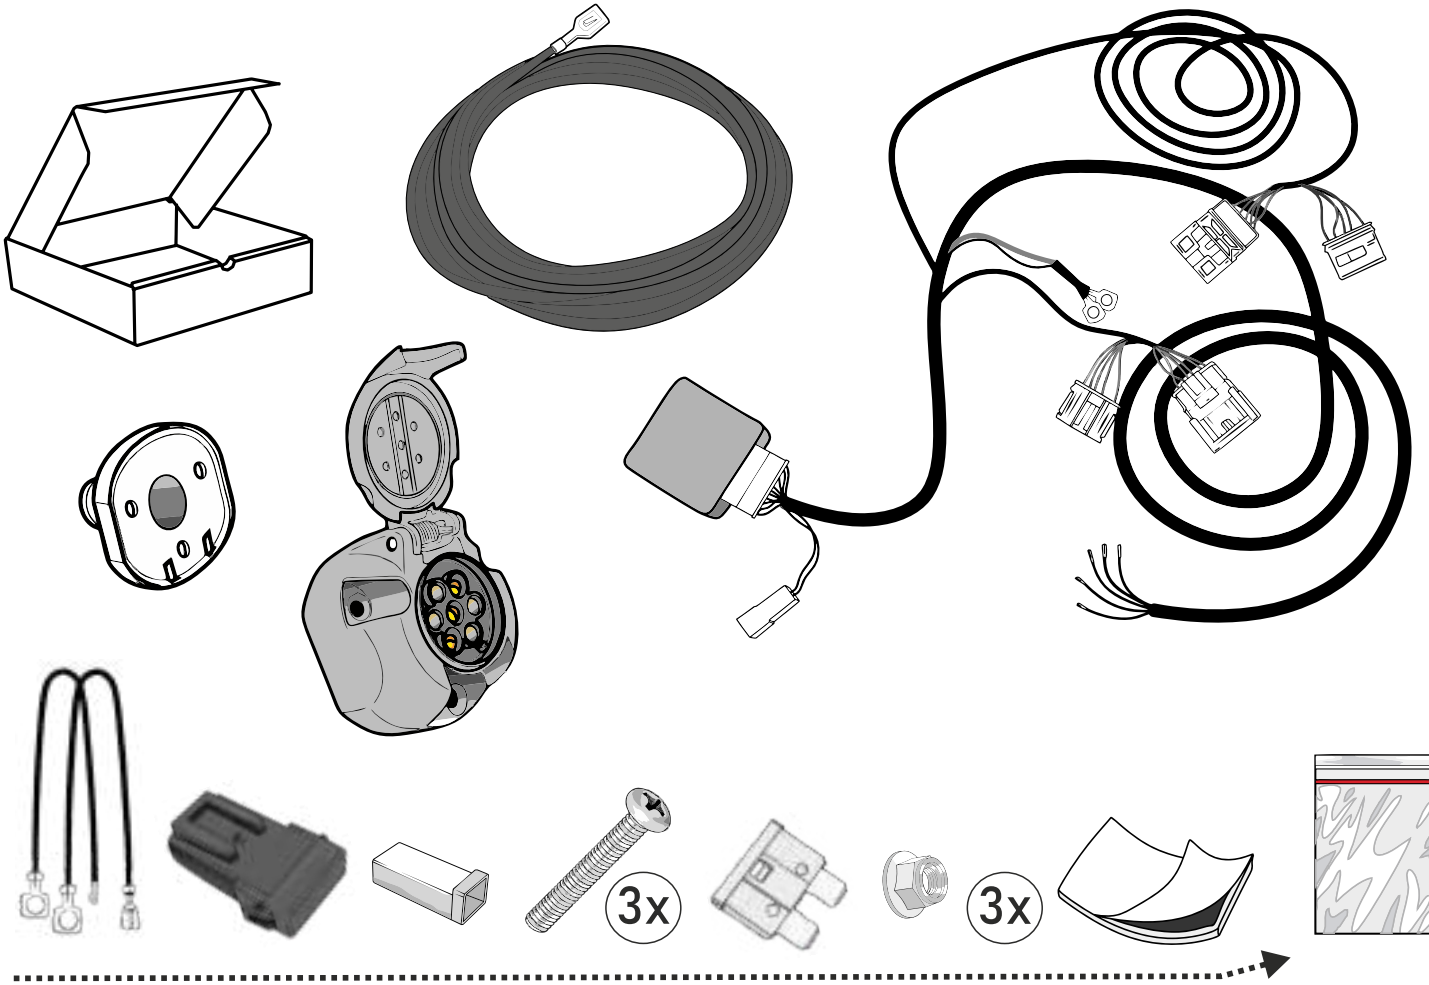

## Renault Logan New 2014-

1.  
2.

3.

4.

!

\_\_\_\_\_

!

!

( ) .  
!

CODE  
CODE ( )

\*

9200-76

1/L

2

3/31

4/R

5/58-R

6/54

7/58-L

21W

2x21W

21W

21W

2x21W