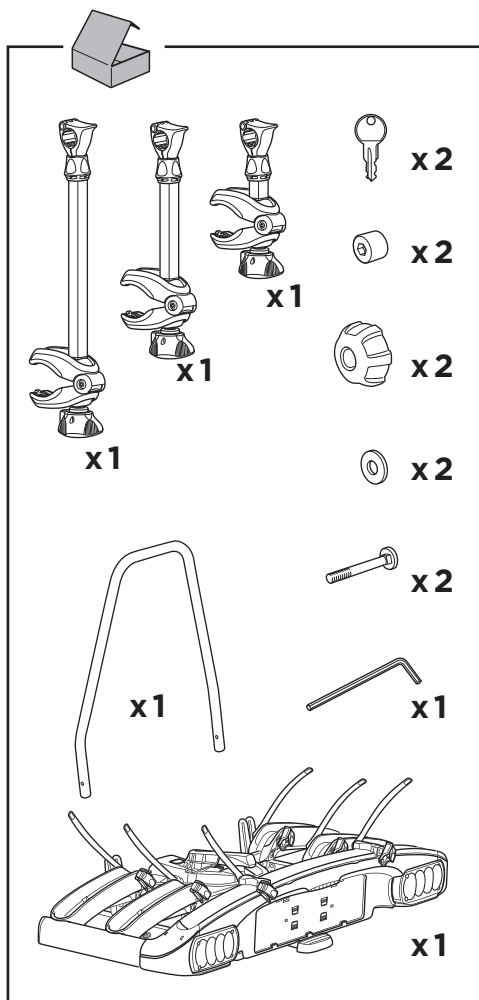

EN Tow bar-mounted bike carrier
DE Fahrradträger für die Anhängerkupplung
FR Porte-vélos sur boule d'attelage
NL Fietsdrager voor op de trekhaak
IT Portabici da installare sul gancio da traino
ES Portabicicletas de bola de remolque
PT Suporte para bicicleta para engate
SV Dragkroksmonterad cykelhållare
DK Cykelholder, der er monteret på anhængertræk
NO Hengerfestemonteerte lasteholdere
FI Vetokoukkuun kiinnitettävä polkupyöräteline
ET Haakekonsule paigaldatav jalgrattahoidik
LV Uz piekabes āķa uzstādāms velosipēdu turētājs
LT Prie gražulo tvirtinami dviračių laikikliai
PL Bagażnik rowerowy montowany na haku holowniczym
RU Устанавливаемое на фаркопе крепление для велосипедов

UK Багажник для велосипедів, що монтується на буксирній штанзі
BG Багажник за велосипеди, монтиран на теглича
CS Nosič jízdních kol s montáží na tažné zařízení
SK Nosič bicyklov s montážou na ťažné zariadenie
SL Prtljažnik za kolesa za na vlečno kljuko
HR/BIH Nosač bicikla koji se postavlja na kuku za vuču
RO Suport pentru bicicletă montat pe bara de tracțiune
HU Vonóhorogra szerelhető kerékpártartó
EL Σχήμα ποδηλάτου κοτσαδόρου
TR Çeki demirine bağlanan bisiklet taşıyıcı
HE האגרטן למנוע כלי רכב על כדור
AR حامل الدراجة للتثبيت على قضيب العطر
ZH 拖杆安装式托架
JA トウバーマウント型サイクルキャリア
KO 트우바 장착 자전거 캐리어
TH ครงยึดจับจักรยานแบบติดตั้งกับอุปกรณ์ลากพ่วงท้ายรถ