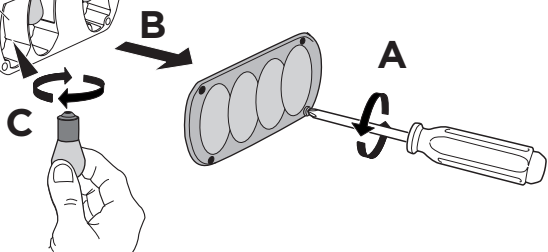

Thule Heat Shield  
1500052291

- EN Accessories
- DE Zubehör
- FR Accessoires
- NL Accessoires

**i**

**i**

12V P21 W  
12V PY21 W  
12V P21/5W

12V C5W

<b>EN</b> Adjustment	<b>DK</b> Justering	<b>UK</b> Регулювання	<b>EL</b> Ρύθμιση
<b>DE</b> Afstelling	<b>NE</b> Justering	<b>BG</b> Регулиране	<b>TR</b> Ayarlama
<b>FR</b> Réglage	<b>FI</b> Säätäminen	<b>CS</b> Nastavení	<b>AR</b> ضبط
<b>NL</b> aanpassing	<b>ET</b> Reguleerimine	<b>SK</b> Nastavenie	<b>HE</b> כווןן
<b>IT</b> Regolazione	<b>LV</b> Regulēšana	<b>SL</b> Nastavitev	<b>ZH</b> 調整
<b>ES</b> Ajuste	<b>LT</b> Reguliavimas	<b>HR/BIH</b> Podešenje	<b>JA</b> 調整
<b>PT</b> Ajuste	<b>PL</b> Regulacja	<b>RO</b> Reglare	<b>KO</b> 조정
<b>SV</b> Justering	<b>RU</b> Регулировка	<b>HU</b> Beállítás	<b>TH</b> การปรับ