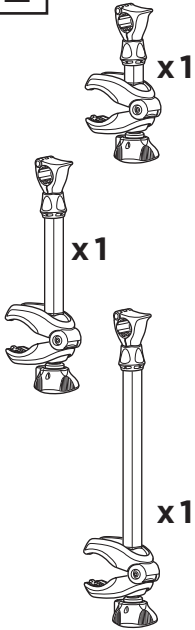

# > Instructions

Max  
25 kg

20,7 kg

Max  
60 kg  
(+ 9281 = 60 kg)

929020

929021 Left-hand traffic

**EN** Tow bar-mounted bike carrier  
**DE** Fahrradträger für die Anhängerkupplung  
**FR** Porte-vélos sur boule d'attelage  
**NL** Fietsdrager voor op de trekhaak  
**IT** Portabici da installare sul gancio da traino  
**ES** Portabicicletas de bola de remolque  
**PT** Suporte para bicicleta para engate  
**SV** Dragkroksmonterad cykelhållare  
**DK** Cykelholder, der er monteret på anhængertræk  
**NO** Hengerfestemonteerte lasteholdere  
**FI** Vetokoukkuun kiinnitettävä polkupyöräteline  
**ET** Haakekonsule paigaldatav jalgrattahoidik  
**LV** Uz piekabes āķa uzstādāms velosipēdu turētājs  
**LT** Prie gražulo tvirtinami dviračių laikikliai  
**PL** Bagażnik rowerowy montowany na haku holowniczym  
**RU** Устанавливаемое на фаркопе крепление для велосипедов

**UK** Багажник для велосипедів, що монтується на буксирній штанзі  
**BG** Багажник за велосипеди, монтиран на теглича  
**CS** Nosič jízdních kol s montáží na tažné zařízení  
**SK** Nosič bicyklov s montážou na ťažné zariadenie  
**SL** Prtljažnik za kolesa za na vlečno kljuko  
**HR/BIH** Nosač bicikla koji se postavlja na kuku za vuču  
**RO** Suport pentru bicicletă montat pe bara de tracțiune  
**HU** Vonóhorogra szerelhető kerékpártartó  
**EL** Σχήμα ποδηλάτου κοτσαδόρου  
**TR** Çeki demirine bağlanan bisiklet taşıyıcı  
**HE** האגרטן למנוע כלי רכב על כדור  
**AR** حامل الدراجة للتثبيت على قضيب العطر  
**ZH** 拖杆安装式托架  
**JA** トウバーマウント型サイクルキャリア  
**KO** 트우바 장착 자전거 캐리어  
**TH** ครงยึดจับจักรยานแบบติดตั้งกับอุปกรณ์ลากพ่วงท้ายรถ

**i**

**\*** Min  
Ø28,5mm

max ↓ 	 929	 x 3	 9281	 x 4
50 kg	20,7 kg	Max 29,3 kg	2,5 kg	Max 26,8 kg
60 kg		Max 39,3 kg		Max 36,8 kg
65 kg		Max 44,3 kg		Max 41,8 kg
70 kg		Max 49,3 kg		Max 46,8 kg
75 kg		Max 54,3 kg		Max 51,8 kg
80 kg		Max 59,3 kg		Max 56,8 kg*
>85 kg		Max 60 kg		Max 60 kg*

**1**

 x2

 x2

 x2

 x2

 x1

2

**3**