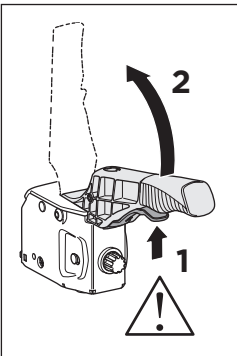

3

i

AB CD 123

2-3 mm = **A**

4-5 mm = **B**

4