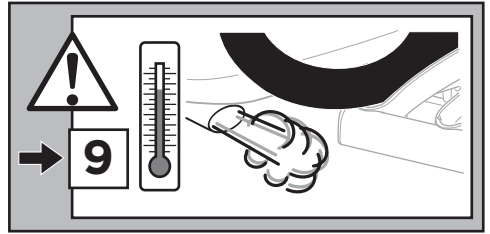

i

* Min
Ø28,5mm

max ↓ 	 929	 x 3	 9281	 x 4
50 kg	20,7 kg	Max 29,3 kg	2,5 kg	Max 26,8 kg
60 kg		Max 39,3 kg		Max 36,8 kg
65 kg		Max 44,3 kg		Max 41,8 kg
70 kg		Max 49,3 kg		Max 46,8 kg
75 kg		Max 54,3 kg		Max 51,8 kg
80 kg		Max 59,3 kg		Max 56,8 kg*
>85 kg		Max 60 kg		Max 60 kg*