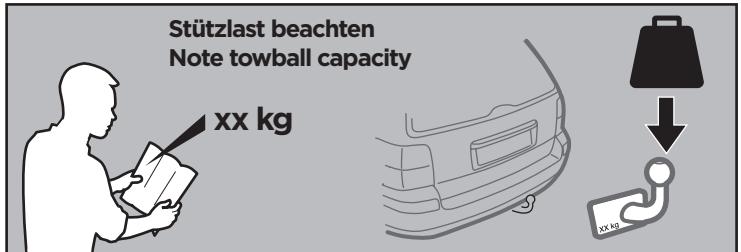

i

* Min
Ø28,5mm

max ↓ 	 929	 x 3	 9281	 x 4
50 kg	20,7 kg	Max 29,3 kg	2,5 kg	Max 26,8 kg
60 kg		Max 39,3 kg		Max 36,8 kg
65 kg		Max 44,3 kg		Max 41,8 kg
70 kg		Max 49,3 kg		Max 46,8 kg
75 kg		Max 54,3 kg		Max 51,8 kg
80 kg		Max 59,3 kg		Max 56,8 kg*
>85 kg		Max 60 kg		Max 60 kg*