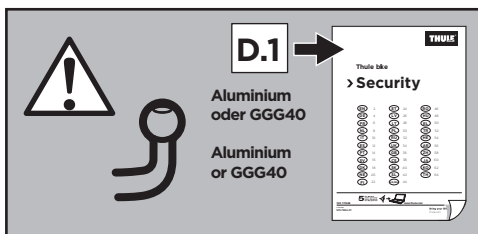

EN Tow bar-mounted bike carrier
DE Fahrradträger für die Anhängerkupplung
FR Porte-vélos sur boule d'attelage
NL Fietsdrager voor op de trekhaak
IT Portabici da installare sul gancio da traino
ES Portabicicletas de bola de remolque
PT Suporte para bicicleta para engate
SV Dragkroksmonterad cykelhållare
DK Cykelholder, der er monteret på anhængertræk
NO Hengerfestemonteerte lasteholdere
FI Vetokoukkuun kiinnitettävä polkupyöräteline
ET Haakekonsule paigaldatav jalgrattahoidik
LV Uz piekabes āķa uzstādāms velosipēdu turētājs
LT Prie gražulo tvirtinami dviračių laikikliai
PL Bagażnik rowerowy montowany na haku holowniczym
RU Устанавливаемое на фаркопе крепление для велосипедов

UK Багажник для велосипедів, що монтується на буксирній штанзі
BG Багажник за велосипеди, монтиран на теглича
CS Nosič jízdních kol s montáží na tažné zařízení
SK Nosič bicyklov s montážou na ťažné zariadenie
SL Prtljažnik za kolesa za na vlečno kljuko
HR/BIH Nosač bicikla koji se postavlja na kuku za vuču
RO Suport pentru bicicletă montat pe bara de tracțiune
HU Vonóhorogra szerelhető kerékpártartó
EL Σχήμα ποδηλάτου κοτσαδόρου
TR Çeki demirine bağlanan bisiklet taşıyıcı
HE האגרטן למנוע כלי רכב על כדור
AR حامل الدراجة للتثبيت على قضيب العطر
ZH 拖杆安装式托架
JA トウバーマウント型サイクルキャリア
KO 트우바 장착 자전거 캐리어
TH ครงยึดจับจักรยานแบบติดตั้งกับอุปกรณ์ลากพ่วงท้ายรถ