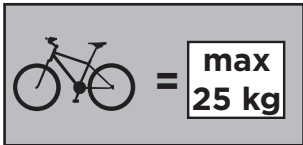

i

* Min
Ø28,5mm

max ↓ 	 929	 x 3	 9281	 x 4
50 kg	20,7 kg	Max 29,3 kg	2,5 kg	Max 26,8 kg
60 kg		Max 39,3 kg		Max 36,8 kg
65 kg		Max 44,3 kg		Max 41,8 kg
70 kg		Max 49,3 kg		Max 46,8 kg
75 kg		Max 54,3 kg		Max 51,8 kg
80 kg		Max 59,3 kg		Max 56,8 kg*
>85 kg		Max 60 kg		Max 60 kg*