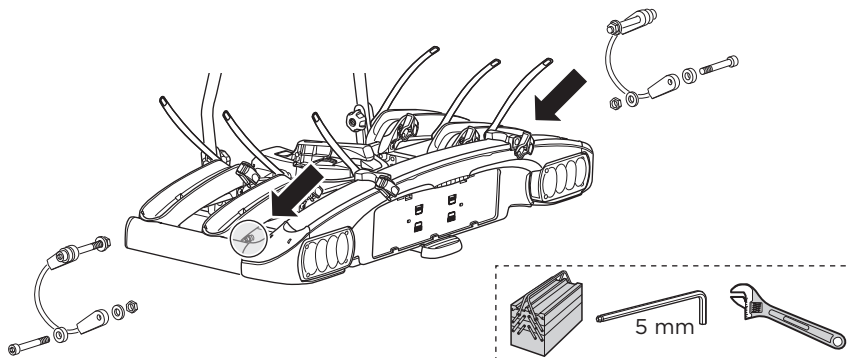

Thule Heat Shield  
1500052291

- EN Accessories
- DE Zubehör
- FR Accessoires
- NL Accessoires

**i**

**i**

12V P21 W  
12V PY21 W  
12V P21/5W

12V C5W

<b>EN</b> Adjustment	<b>DK</b> Justering	<b>UK</b> Регулювання	<b>EL</b> Ρύθμιση
<b>DE</b> Afstelling	<b>NE</b> Justering	<b>BG</b> Регулиране	<b>TR</b> Ayarlama
<b>FR</b> Réglage	<b>FI</b> Säätäminen	<b>CS</b> Nastavení	<b>AR</b> ضبط
<b>NL</b> aanpassing	<b>ET</b> Reguleerimine	<b>SK</b> Nastavenie	<b>HE</b> כווןן
<b>IT</b> Regolazione	<b>LV</b> Regulēšana	<b>SL</b> Nastavitev	<b>ZH</b> 調整
<b>ES</b> Ajuste	<b>LT</b> Reguliavimas	<b>HR/BIH</b> Podešenje	<b>JA</b> 調整
<b>PT</b> Ajuste	<b>PL</b> Regulacja	<b>RO</b> Reglare	<b>KO</b> 조정
<b>SV</b> Justering	<b>RU</b> Регулировка	<b>HU</b> Beállítás	<b>TH</b> การปรับ