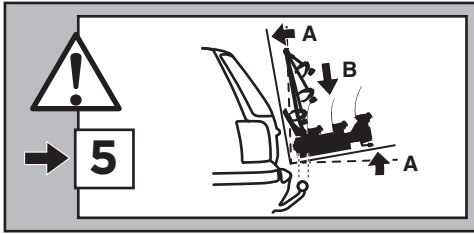

i

* Min
Ø28,5mm

max ↓ 	 929	 x 3	 9281	 x 4
50 kg	20,7 kg	Max 29,3 kg	2,5 kg	Max 26,8 kg
60 kg		Max 39,3 kg		Max 36,8 kg
65 kg		Max 44,3 kg		Max 41,8 kg
70 kg		Max 49,3 kg		Max 46,8 kg
75 kg		Max 54,3 kg		Max 51,8 kg
80 kg		Max 59,3 kg		Max 56,8 kg*
>85 kg		Max 60 kg		Max 60 kg*