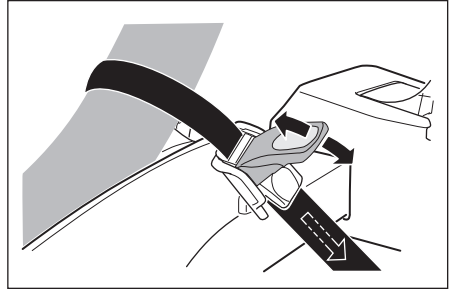

8

EN Accessories

FR Accessoires

DE Zubehör

NL Accessoires

9152

Laderampe
Loading aid

982

Rahmenadapter
Bike Frame Adapter

Carbon
Frame