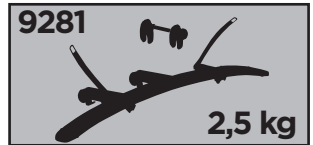

i

* Min
Ø28,5mm

max ↓ 	 929	 x 3	 9281	 x 4
50 kg	20,7 kg	Max 29,3 kg	2,5 kg	Max 26,8 kg
60 kg		Max 39,3 kg		Max 36,8 kg
65 kg		Max 44,3 kg		Max 41,8 kg
70 kg		Max 49,3 kg		Max 46,8 kg
75 kg		Max 54,3 kg		Max 51,8 kg
80 kg		Max 59,3 kg		Max 56,8 kg*
>85 kg		Max 60 kg		Max 60 kg*