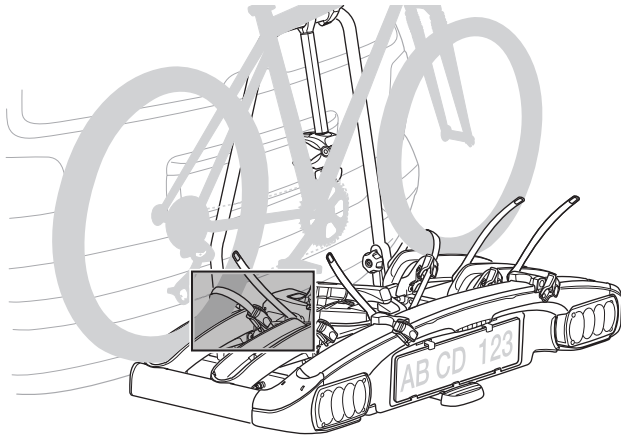

8

EN Accessories

FR Accessoires

DE Zubehör

NL Accessoires

9152

Laderampe
Loading aid

982

Rahmenadapter
Bike Frame Adapter

Carbon
Frame