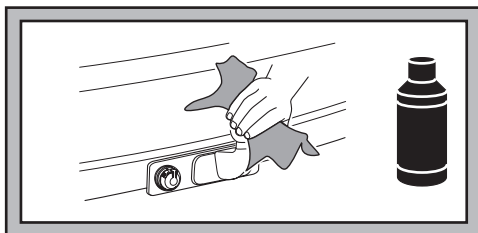

EN Tow bar-mounted bike carrier
DE Fahrradträger für die Anhängerkupplung
FR Porte-vélos sur boule d'attelage
NL Fietsdrager voor op de trekhaak
IT Portabici da installare sul gancio da traino
ES Portabicicletas de bola de remolque
PT Suporte para bicicleta para engate
SV Dragkroksmonterad cykelhållare
DK Cykelholder, der er monteret på anhængertræk
NO Hengerfestemonteerte lasteholdere
FI Vetokoukkuun kiinnitettävä polkupyöräteline
ET Haakekonsule paigaldatav jalgrattahoidik
LV Uz piekabes āķa uzstādāms velosipēdu turētājs
LT Prie gražulo tvirtinami dviračių laikikliai
PL Bagażnik rowerowy montowany na haku holowniczym
RU Устанавливаемое на фаркопе крепление для велосипедов

UK Багажник для велосипедів, що монтується на буксирній штанзі
BG Багажник за велосипеди, монтиран на теглича
CS Nosič jízdních kol s montáží na tažné zařízení
SK Nosič bicyklov s montážou na ťažné zariadenie
SL Prtljažnik za kolesa za na vlečno kljuko
HR/BIH Nosač bicikla koji se postavlja na kuku za vuču
RO Suport pentru bicicletă montat pe bara de tracțiune
HU Vonóhorogra szerelhető kerékpártartó
EL Σχήμα ποδηλάτου κοτσαδόρου
TR Çeki demirine bağlanan bisiklet taşıyıcı
HE האגרטן למנוע כלי רכב על כדור
AR حامل الدراجة للتثبيت على قضيب العطر
ZH 拖杆安装式托架
JA トウバーマウント型サイクルキャリア
KO 트우바 장착 자전거 캐리어
TH ครงยึดจับจักรยานแบบติดตั้งกับอุปกรณ์ลากพ่วงท้ายรถ