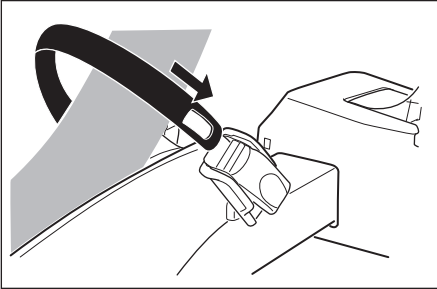

8

EN Accessories

FR Accessoires

DE Zubehör

NL Accessoires

9152

Laderampe
Loading aid

982

Rahmenadapter
Bike Frame Adapter

Carbon
Frame