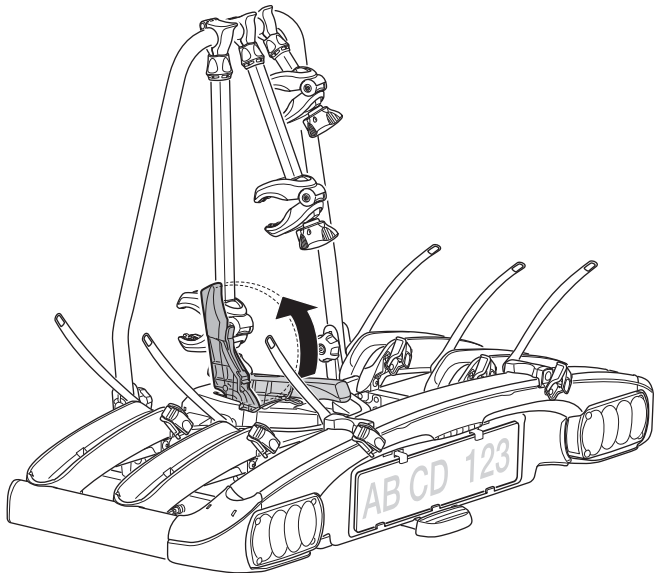

3

i

AB CD 123

2-3 mm = **A**

4-5 mm = **B**

4