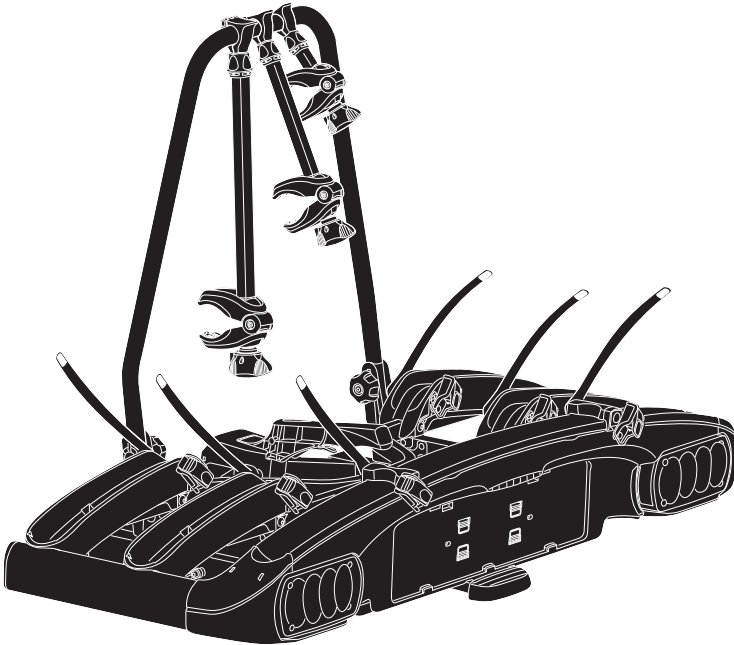

# > Instructions

Max  
25 kg

20,7 kg

Max  
60 kg  
(+ 9281 = 60 kg)

929020

929021 Left-hand traffic

**EN** Tow bar-mounted bike carrier  
**DE** Fahrradträger für die Anhängerkupplung  
**FR** Porte-vélos sur boule d'attelage  
**NL** Fietsdrager voor op de trekhaak  
**IT** Portabici da installare sul gancio da traino  
**ES** Portabicicletas de bola de remolque  
**PT** Suporte para bicicleta para engate  
**SV** Dragkroksmonterad cykelhållare  
**DK** Cykelholder, der er monteret på anhængertræk  
**NO** Hengerfestemonteerte lasteholdere  
**FI** Vetokoukkuun kiinnitettävä polkupyöräteline  
**ET** Haakekonsule paigaldatav jalgrattahoidik  
**LV** Uz piekabes āķa uzstādāms velosipēdu turētājs  
**LT** Prie gražulo tvirtinami dviračių laikikliai  
**PL** Bagażnik rowerowy montowany na haku holowniczym  
**RU** Устанавливаемое на фаркопе крепление для велосипедов

**UK** Багажник для велосипедів, що монтується на буксирній штанзі  
**BG** Багажник за велосипеди, монтиран на теглича  
**CS** Nosič jízdních kol s montáží na tažné zařízení  
**SK** Nosič bicyklov s montážou na ťažné zariadenie  
**SL** Prtljažnik za kolesa za na vlečno kljuko  
**HR/BIH** Nosač bicikla koji se postavlja na kuku za vuču  
**RO** Suport pentru bicicletă montat pe bara de tracțiune  
**HU** Vonóhorogra szerelhető kerékpártartó  
**EL** Σχήμα ποδηλάτου κοτσαδόρου  
**TR** Çeki demirine bağlanan bisiklet taşıyıcı  
**HE** האגרטן למנוע כלי רכב על כדור  
**AR** حامل الدراجة للتثبيت على قضيب العطر  
**ZH** 拖杆安装式托架  
**JA** トウバーマウント型サイクルキャリア  
**KO** 트우바 장착 자전거 캐리어  
**TH** ครงยึดจับจักรยานแบบติดตั้งกับอุปกรณ์ลากพ่วงท้ายรถ